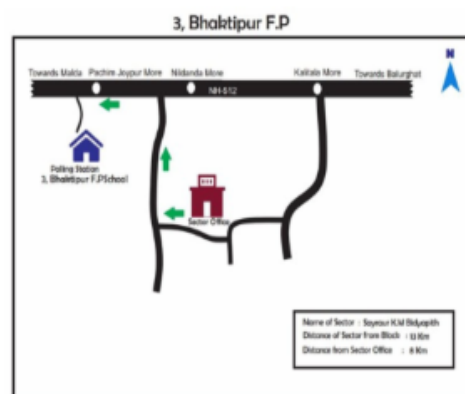

নির্বাচক নিবন্ধন আধিকারিকের স্বাক্ষর

Nazri Naksha

Google Map View

Polling Station Building Front View

Polling Station Front View

Cad View

Key MAP View

1 নাম : মল্লিকা বিবি স্বামীর নাম: আজ্ঞেত আলি বাড়ির নং : n0028 বয়স : 40 লিঙ্গ : মহিলা	LPZ2512010 ফটো উপলব্ধ	2 নাম : সেলিনা স্বামীর নাম: মকলেসুর রহমান বাড়ির নং : n0028 বয়স : 35 লিঙ্গ : মহিলা	RFR1191816 ফটো উপলব্ধ	3 নাম : নারগিস বেগম স্বামীর নাম: মানিকুল আলম বাড়ির নং : n0042 বয়স : 39 লিঙ্গ : মহিলা	LPZ2812121 ফটো উপলব্ধ
4 নাম : ফরাত আলি পিতার নাম: মঞ্জেদ আলি বাড়ির নং : 062 বয়স : 20 লিঙ্গ : পুরুষ	RFR2327567 ফটো উপলব্ধ	5 নাম : বেগম বিবি স্বামীর নাম: রহিমউদ্দিন মিয়া বাড়ির নং : n0025 বয়স : 69 লিঙ্গ : মহিলা	WB/06/035/558475 ফটো উপলব্ধ	6 নাম : মানিকুল আলম মিয়া পিতার নাম: আব্দুর রশিদ মিয়া বাড়ির নং : n0042 বয়স : 43 লিঙ্গ : পুরুষ	LPZ2174274 ফটো উপলব্ধ
7 নাম : মাসপুতা বেওয়া স্বামীর নাম: ইদ্রিশ আলী বাড়ির নং : n0042 বয়স : 66 লিঙ্গ : মহিলা	RFR2152569 ফটো উপলব্ধ	8 নাম : আজহারুল ইসলাম পিতার নাম: কমরুদ্দিন আহমেদ বাড়ির নং : n0038 বয়স : 48 লিঙ্গ : পুরুষ	RFR2056950 ফটো উপলব্ধ	9 নাম : মোজাহার হোসেন পিতার নাম: আবু তাহের মিয়া বাড়ির নং : n0036 বয়স : 53 লিঙ্গ : পুরুষ	RFR1984582 ফটো উপলব্ধ
10 নাম : সাদেকুল ইসলাম পিতার নাম: ইসমাইল মিয়া বাড়ির নং : n0042 বয়স : 41 লিঙ্গ : পুরুষ	LPZ2602779 ফটো উপলব্ধ	11 নাম : রায়ধনী মন্ডল (সরকার) স্বামীর নাম: খুসিমাহন সরকার বাড়ির নং : n0017 বয়স : 36 লিঙ্গ : মহিলা	RFR1191675 ফটো উপলব্ধ	12 নাম : মনজেদ আলী পিতার নাম: অছিমদ্দিন আলী বাড়ির নং : n0028 বয়স : 54 লিঙ্গ : পুরুষ	LPZ2174282 ফটো উপলব্ধ
13 নাম : মরিয়ম বেওয়া স্বামীর নাম: ইলিয়াস মিয়া বাড়ির নং : n0017 বয়স : 79 লিঙ্গ : মহিলা	WB/06/035/558228 ফটো উপলব্ধ	14 নাম : আবদুর রজ্জাক পিতার নাম: আব্দুর রশিদ মিয়া বাড়ির নং : n0042 বয়স : 45 লিঙ্গ : পুরুষ	LPZ1821347 ফটো উপলব্ধ	15 নাম : বাসেত আলী পিতার নাম: অছিমদ্দিন মিয়া বাড়ির নং : n0028 বয়স : 53 লিঙ্গ : পুরুষ	LPZ1101989 ফটো উপলব্ধ
16 নাম : আব্দুল লতিফ পিতার নাম: বাসেত আলী বাড়ির নং : n0028 বয়স : 36 লিঙ্গ : পুরুষ	RFR1041409 ফটো উপলব্ধ	17 নাম : জাসমিন নেসা স্বামীর নাম: আবদুল লতিফ বাড়ির নং : n0028 বয়স : 31 লিঙ্গ : মহিলা	RBT1498435 ফটো উপলব্ধ	18 নাম : ফেরদৌসী বিবি স্বামীর নাম: মনজেদ আলী বাড়ির নং : n0028 বয়স : 39 লিঙ্গ : মহিলা	LPZ2602845 ফটো উপলব্ধ
19 নাম : জাহানারা বিবি স্বামীর নাম: জসিমউদ্দিন মিয়া বাড়ির নং : n0040 বয়স : 71 লিঙ্গ : মহিলা	RFR2433514 ফটো উপলব্ধ	20 নাম : রাহেনাবানু বেওয়া স্বামীর নাম: ইসমাইল মিয়া বাড়ির নং : n0005 বয়স : 86 লিঙ্গ : মহিলা	WB/06/035/558415 ফটো উপলব্ধ	21 নাম : ইসমোতারা বেগম স্বামীর নাম: সাদেকুল ইসলাম বাড়ির নং : n0042 বয়স : 39 লিঙ্গ : মহিলা	LPZ2602860 ফটো উপলব্ধ
22 নাম : সামসুন নেহার বিবি স্বামীর নাম: নরুল ইসলাম বাড়ির নং : n0148 বয়স : 57 লিঙ্গ : মহিলা	LPZ2512077 ফটো উপলব্ধ	23 নাম : আজ্ঞেত আলি পিতার নাম: অছিমদ্দিন মিয়া বাড়ির নং : n0028 বয়স : 39 লিঙ্গ : পুরুষ	LPZ2511996 ফটো উপলব্ধ	24 নাম : মনোয়ারা বিবি স্বামীর নাম: ইউসুফ আলী বাড়ির নং : n0046 বয়স : 63 লিঙ্গ : মহিলা	WB/06/035/558289 ফটো উপলব্ধ
25 নাম : আব্দুল সামাত পিতার নাম: বাসেত আলী বাড়ির নং : n0028 বয়স : 32 লিঙ্গ : পুরুষ	RFR1191691 ফটো উপলব্ধ	26 নাম : মকলেসুর রহমান পিতার নাম: অছিমদ্দিন মিয়া বাড়ির নং : n0028 বয়স : 41 লিঙ্গ : পুরুষ	LPZ2512002 ফটো উপলব্ধ	27 নাম : নারগিস পরভীন স্বামীর নাম: আবদুর রাজ্জাক বাড়ির নং : n0042 বয়স : 40 লিঙ্গ : মহিলা	LPZ2602837 ফটো উপলব্ধ
28 নাম : কোহিনুর বিবি স্বামীর নাম: বাসেত আলী বাড়ির নং : n0028 বয়স : 49 লিঙ্গ : মহিলা	WB/06/035/558487 ফটো উপলব্ধ	29 নাম : ফরিদা ইয়াসমিন স্বামীর নাম: মোজাহার হোসেন বাড়ির নং : n0036 বয়স : 45 লিঙ্গ : মহিলা	LPZ2812071 ফটো উপলব্ধ	30 নাম : মহসেনা বিবি স্বামীর নাম: মহিদুর রহমান বাড়ির নং : n0014 বয়স : 53 লিঙ্গ : মহিলা	WB/06/035/558223 ফটো উপলব্ধ