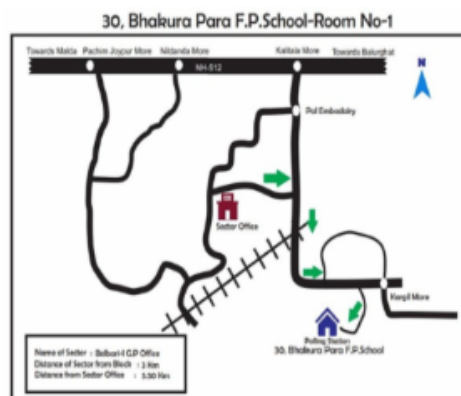

Key MAP View