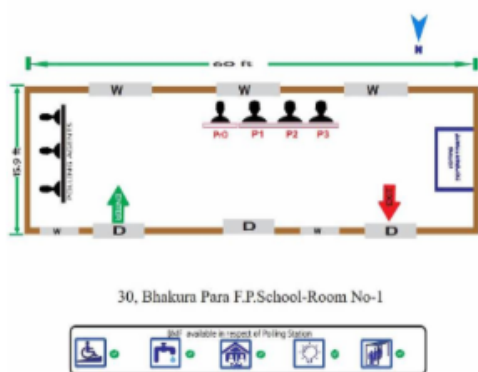

নির্বাচক নিবন্ধন আধিকারিকের স্বাক্ষর

Nazri Naksha

Google Map View

Polling Station Building Front View

Polling Station Front View

Cad View

Key MAP View

1 নাম : ভারতী টুডু স্বামীর নাম: রাম মূর্মু বাড়ির নং : এন0002 বয়স : 26 লিঙ্গ : মহিলা	RFR2245538 ফটো উপলব্ধ	2 নাম : রবেন মুরমু পিতার নাম: সুফল মুরমু বাড়ির নং : n0002 বয়স : 37 লিঙ্গ : পুরুষ	RFR1052737 ফটো উপলব্ধ	3 নাম : হুপনি হাঁসদা স্বামীর নাম: সুফল মূর্মু বাড়ির নং : n0002 বয়স : 56 লিঙ্গ : মহিলা	WB/06/035/486165 ফটো উপলব্ধ
4 নাম : মিঠুন মূর্মু পিতার নাম: সুফল মূর্মু বাড়ির নং : n0002 বয়স : 34 লিঙ্গ : পুরুষ	RFR1299148 ফটো উপলব্ধ	5 নাম : লক্ষন মুরমু পিতার নাম: সুফল মুরমু বাড়ির নং : n0002 বয়স : 36 লিঙ্গ : পুরুষ	RFR1052703 ফটো উপলব্ধ	6 নাম : রাম মুরমু পিতার নাম: সুফল মুরমু বাড়ির নং : n0002 বয়স : 36 লিঙ্গ : পুরুষ	RFR1052687 ফটো উপলব্ধ
7 নাম : সরস্বতী হাসদা স্বামীর নাম: রবেন হাসদা বাড়ির নং : n0002 বয়স : 31 লিঙ্গ : মহিলা	RFR1299080 ফটো উপলব্ধ	8 নাম : সুণিতা কিসকু পিতার নাম: বাডুক কিসকু বাড়ির নং : n0012 বয়স : 27 লিঙ্গ : মহিলা	RFR1910975 ফটো উপলব্ধ	9 নাম : বালি হেমরম স্বামীর নাম: ধনকু কিস্কু বাড়ির নং : n0012 বয়স : 50 লিঙ্গ : মহিলা	WB/06/035/486319 ফটো উপলব্ধ
10 নাম : সুনতী কিসকু পিতার নাম: বাডুক কিসকু বাড়ির নং : এন0012 বয়স : 25 লিঙ্গ : মহিলা	RFR1923556 ফটো উপলব্ধ	11 নাম : চেনা কিস্কু পিতার নাম: সোনা কিস্কু বাড়ির নং : n0023 বয়স : 74 লিঙ্গ : পুরুষ	LPZ2487031 ফটো উপলব্ধ	12 নাম : বগলে সরেন স্বামীর নাম: চেনা কিস্কু বাড়ির নং : n0023 বয়স : 58 লিঙ্গ : মহিলা	LPZ2487049 ফটো উপলব্ধ
13 নাম : রসিদুর রহমান পিতার নাম: মজিদুর রহমান বাড়ির নং : N0025 বয়স : 24 লিঙ্গ : পুরুষ	RFR2129989 ফটো উপলব্ধ	14 নাম : বডুক কিস্কু পিতার নাম: সুফল কিস্কু বাড়ির নং : n0012 বয়স : 57 লিঙ্গ : পুরুষ	WB/06/035/486368 ফটো উপলব্ধ	15 নাম : পদ্মনী মুরমু স্বামীর নাম: বডুক কিস্কু বাড়ির নং : n0012 বয়স : 51 লিঙ্গ : মহিলা	WB/06/035/486320 ফটো উপলব্ধ
16 নাম : অঞ্জন কিস্কু মায়ের নাম: পাকুল হাসদা বাড়ির নং : n0018 বয়স : 29 লিঙ্গ : মহিলা	RFR1910371 ফটো উপলব্ধ	17 নাম : কমলী কিস্কু পিতার নাম: চেনা কিস্কু বাড়ির নং : n0023 বয়স : 31 লিঙ্গ : মহিলা	RFR1414317 ফটো উপলব্ধ	18 নাম : সুনিরাম কিস্কু পিতার নাম: চেনা কিস্কু বাড়ির নং : n0025 বয়স : 40 লিঙ্গ : পুরুষ	LPZ2487023 ফটো উপলব্ধ
19 নাম : সুমীতা কিস্কু পিতার নাম: চেনা কিস্কু বাড়ির নং : n0023 বয়স : 30 লিঙ্গ : মহিলা	RFR1414333 ফটো উপলব্ধ	20 নাম : জয়ন্তী সরেন স্বামীর নাম: শানিরাম কিস্কু বাড়ির নং : n0025 বয়স : 33 লিঙ্গ : মহিলা	RFR1202647 ফটো উপলব্ধ	21 নাম : পিন্ধি কিস্কু পিতার নাম: বর্কু কিস্কু বাড়ির নং : এন0012 বয়স : 22 লিঙ্গ : মহিলা	RFR2305977 ফটো উপলব্ধ
22 নাম : রবিদাস কিস্কু পিতার নাম: চেনা কিস্কু বাড়ির নং : n0023 বয়স : 28 লিঙ্গ : পুরুষ	RFR1674977 ফটো উপলব্ধ	23 নাম : মাইদী কিস্কু স্বামীর নাম: বাবলু মুরমু বাড়ির নং : n0037 বয়স : 36 লিঙ্গ : মহিলা	RFR1052760 ফটো উপলব্ধ	24 নাম : মৌসুমি খাতুন পিতার নাম: মসলেম মিঞা বাড়ির নং : এন0000 বয়স : 23 লিঙ্গ : মহিলা	RFR2161537 ফটো উপলব্ধ
25 নাম : চমিনর খাতুন পিতার নাম: মজিদর সরকার বাড়ির নং : এন0134 বয়স : 25 লিঙ্গ : মহিলা	RFR2244531 ফটো উপলব্ধ	26 নাম : সাবনুর খাতুন পিতার নাম: আলতাপ সরকার বাড়ির নং : N0132 বয়স : 24 লিঙ্গ : মহিলা	RFR2129716 ফটো উপলব্ধ	27 নাম : আজমিরা খাতুন স্বামীর নাম: সাদাম হোসেন বাড়ির নং : N0079 বয়স : 28 লিঙ্গ : মহিলা	RFR2129583 ফটো উপলব্ধ
28 নাম : দিলরুবা খাতুন স্বামীর নাম: মোজাফ্ র হোসেন বাড়ির নং : N0139 বয়স : 25 লিঙ্গ : মহিলা	RFR2130003 ফটো উপলব্ধ	29 নাম : জুবাইদা খাতুন স্বামীর নাম: রুয়েল সরকার বাড়ির নং : N000505 বয়স : 32 লিঙ্গ : মহিলা	RFR2129609 ফটো উপলব্ধ	30 নাম : লিলিফা খাতুন স্বামীর নাম: সাদেক হোসেন বাড়ির নং : এন0049 বয়স : 28 লিঙ্গ : মহিলা	RFR2161834 ফটো উপলব্ধ