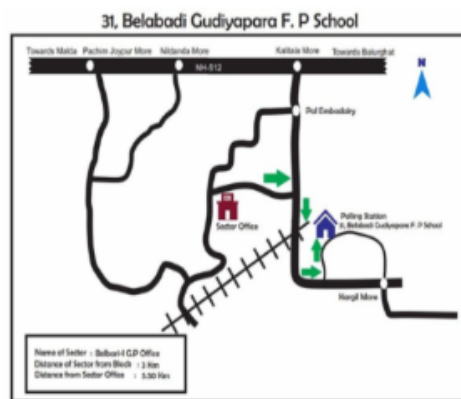

Key MAP View