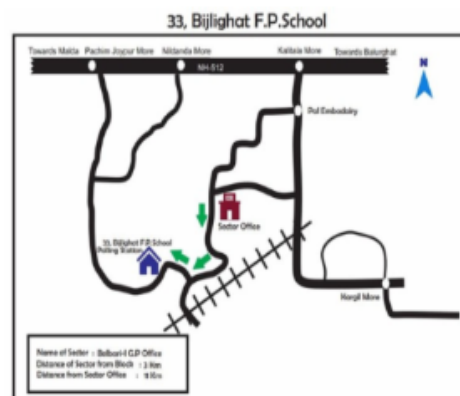

Key MAP View