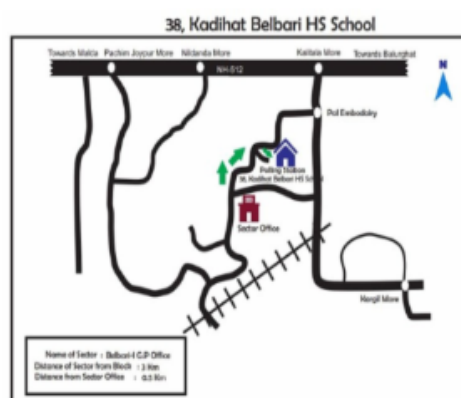

Key MAP View