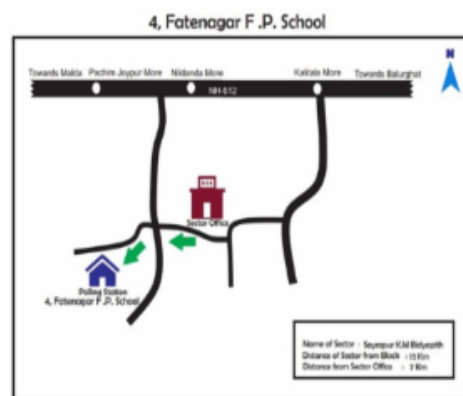

Key MAP View