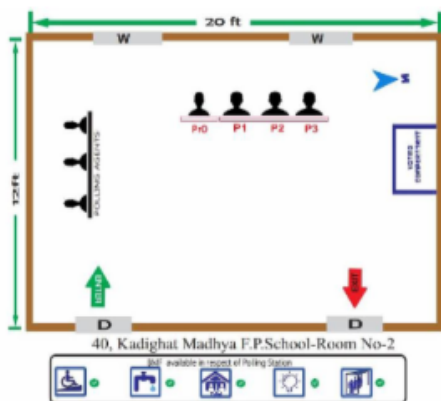

নির্বাচক নিবন্ধন আধিকারিকের স্বাক্ষর

Nazri Naksha

Google Map View

Polling Station Building Front View

Polling Station Front View

Cad View

Key MAP View

1	RFR2006740	নাম : মহাদেব কর্মকার পিতার নাম : নারায়ন কর্মকার বাড়ির নং : n0121 বয়স : 62 লিঙ্গ : পুরুষ	ফটো উপলব্ধ	2	RFR2006823	নাম : খনা কর্মকার স্বামীর নাম : মহাদেব কর্মকার বাড়ির নং : n0121 বয়স : 57 লিঙ্গ : মহিলা	ফটো উপলব্ধ	3	RFR0165787	নাম : নির্মল কর্মকার পিতার নাম : মহাদেব কর্মকার বাড়ির নং : n0121 বয়স : 37 লিঙ্গ : পুরুষ	ফটো উপলব্ধ
4	WB/06/035/547164	নাম : বিনা গুন স্বামীর নাম : শংকর গুন বাড়ির নং : n0013 বয়স : 58 লিঙ্গ : মহিলা	ফটো উপলব্ধ	5	RFR1058510	নাম : সঞ্জয় গুন পিতার নাম : শংকর গুন বাড়ির নং : n0013 বয়স : 35 লিঙ্গ : পুরুষ	ফটো উপলব্ধ	6	WB/06/035/546762	নাম : আরতী গুন স্বামীর নাম : অনিল গুন বাড়ির নং : n0013 বয়স : 89 লিঙ্গ : মহিলা	ফটো উপলব্ধ
7	WB/06/035/546655	নাম : শংকর গুন পিতার নাম : অনিল গুন বাড়ির নং : n0013 বয়স : 62 লিঙ্গ : পুরুষ	ফটো উপলব্ধ	8	WB/06/035/546736	নাম : কমল গোস্বামী পিতার নাম : অখিল গোস্বামী বাড়ির নং : n0039 বয়স : 56 লিঙ্গ : পুরুষ	ফটো উপলব্ধ	9	RFR1058098	নাম : রামপদ গোস্বামী পিতার নাম : অখিল গোস্বামী বাড়ির নং : n0039 বয়স : 34 লিঙ্গ : পুরুষ	ফটো উপলব্ধ
10	RFR1925858	নাম : টিংকু গোস্বামী পিতার নাম : কমল গোস্বামী বাড়ির নং : এন39 বয়স : 25 লিঙ্গ : পুরুষ	ফটো উপলব্ধ	11	WB/06/035/546459	নাম : বাদলী গোস্বামী স্বামীর নাম : অখিল গোস্বামী বাড়ির নং : n0039 বয়স : 72 লিঙ্গ : মহিলা	ফটো উপলব্ধ	12	LPZ2734531	নাম : কৃষ্ণ গোপাল গোস্বামী পিতার নাম : অখিল গোস্বামী বাড়ির নং : n0039 বয়স : 43 লিঙ্গ : পুরুষ	ফটো উপলব্ধ
13	RFR1420140	নাম : শ্যামপদ গোস্বামী পিতার নাম : অখিল গোস্বামী বাড়ির নং : n0039 বয়স : 30 লিঙ্গ : পুরুষ	ফটো উপলব্ধ	Q 14	RFR1539857	নাম : সমীর ঘোষ পিতার নাম : বাসুদেব ঘোষ বাড়ির নং : বয়স : 50 লিঙ্গ : পুরুষ	ফটো উপলব্ধ	15	RFR1303247	নাম : বিজয় ঘোষ পিতার নাম : লক্ষন ঘোষ বাড়ির নং : n0077 বয়স : 31 লিঙ্গ : পুরুষ	ফটো উপলব্ধ
16	LPZ2408946	নাম : বিউটি ঘোষ স্বামীর নাম : মানিক ঘোষ বাড়ির নং : n0091 বয়স : 43 লিঙ্গ : মহিলা	ফটো উপলব্ধ	17	RFR1058569	নাম : মৌসুমী ঘোষ স্বামীর নাম : নেপাল ঘোষ বাড়ির নং : n0092 বয়স : 39 লিঙ্গ : মহিলা	ফটো উপলব্ধ	18	RFR1207042	নাম : কৃষ্ণ ঘোষ পিতার নাম : বাসুদেব ঘোষ বাড়ির নং : n0079 বয়স : 46 লিঙ্গ : পুরুষ	ফটো উপলব্ধ
19	LPZ2797546	নাম : অর্ণনা সাহা (ঘোষ) স্বামীর নাম : অসিত কুমার ঘোষ বাড়ির নং : n0081 বয়স : 40 লিঙ্গ : মহিলা	ফটো উপলব্ধ	20	WB/06/035/547057	নাম : মিঠু ঘোষ স্বামীর নাম : রাম ঘোষ বাড়ির নং : n0083 বয়স : 54 লিঙ্গ : মহিলা	ফটো উপলব্ধ	21	RFR1133966	নাম : বাসুদেব ঘোষ পিতার নাম : সুরারী মোহন ঘোষ বাড়ির নং : n0079 বয়স : 70 লিঙ্গ : পুরুষ	ফটো উপলব্ধ
22	RFR1133941	নাম : শুক্লা ঘোষ পিতার নাম : রাম ঘোষ বাড়ির নং : n0083 বয়স : 34 লিঙ্গ : মহিলা	ফটো উপলব্ধ	23	LPZ2408920	নাম : সহদেব ঘোষ পিতার নাম : নারায়ন ঘোষ বাড়ির নং : n0071 বয়স : 40 লিঙ্গ : পুরুষ	ফটো উপলব্ধ	24	LPZ2170355	নাম : মলি ঘোষ স্বামীর নাম : লক্ষ্মন ঘোষ বাড়ির নং : n0072 বয়স : 44 লিঙ্গ : মহিলা	ফটো উপলব্ধ
25	RFR1133875	নাম : সবিতা ঘোষ স্বামীর নাম : শ্যামল ঘোষ বাড়ির নং : n0217 বয়স : 46 লিঙ্গ : মহিলা	ফটো উপলব্ধ	26	WB/06/035/546043	নাম : নীলকমল ঘোষ পিতার নাম : সুরেশ ঘোষ বাড়ির নং : n0125 বয়স : 57 লিঙ্গ : পুরুষ	ফটো উপলব্ধ	27	WB/06/035/546307	নাম : শিখা ঘোষ স্বামীর নাম : নীলকমল ঘোষ বাড়ির নং : n0125 বয়স : 54 লিঙ্গ : মহিলা	ফটো উপলব্ধ
28	LPZ2408953	নাম : নেপাল ঘোষ পিতার নাম : সাধন ঘোষ বাড়ির নং : n0092 বয়স : 46 লিঙ্গ : পুরুষ	ফটো উপলব্ধ	Q 29	RFR1303122	নাম : মিঠু ঘোষ স্বামীর নাম : মিঠু ঘোষ বাড়ির নং : বয়স : 37 লিঙ্গ : মহিলা	ফটো উপলব্ধ	30	RFR1925700	নাম : সুমন ঘোষ পিতার নাম : মানিক ঘোষ বাড়ির নং : এন0041 বয়স : 25 লিঙ্গ : পুরুষ	ফটো উপলব্ধ