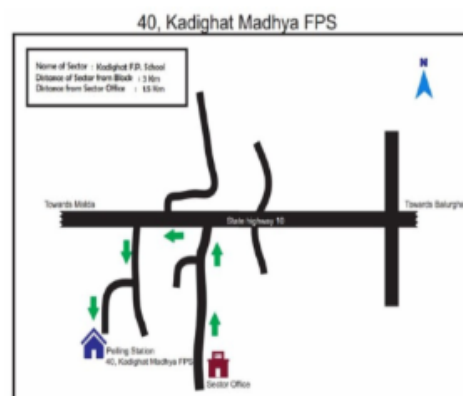

নির্বাচক নিবন্ধন আধিকারিকের স্বাক্ষর

Nazri Naksha

Google Map View

Polling Station Building Front View

Polling Station Front View

Cad View

Key MAP View

1	RFR2006740	নাম : মহাদেব কর্মকার পিতার নাম : নারায়ন কর্মকার বাড়ির নং : n0121 বয়স : 62 লিঙ্গ : পুরুষ	ফটো উপলব্ধ	2	RFR2006823	নাম : খনা কর্মকার স্বামীর নাম : মহাদেব কর্মকার বাড়ির নং : n0121 বয়স : 57 লিঙ্গ : মহিলা	ফটো উপলব্ধ	3	RFR0165787	নাম : নির্মল কর্মকার পিতার নাম : মহাদেব কর্মকার বাড়ির নং : n0121 বয়স : 37 লিঙ্গ : পুরুষ	ফটো উপলব্ধ
4	WB/06/035/547164	নাম : বিনা গুন স্বামীর নাম : শংকর গুন বাড়ির নং : n0013 বয়স : 58 লিঙ্গ : মহিলা	ফটো উপলব্ধ	5	RFR1058510	নাম : সঞ্জয় গুন পিতার নাম : শংকর গুন বাড়ির নং : n0013 বয়স : 35 লিঙ্গ : পুরুষ	ফটো উপলব্ধ	6	WB/06/035/546762	নাম : আরতী গুন স্বামীর নাম : অনিল গুন বাড়ির নং : n0013 বয়স : 89 লিঙ্গ : মহিলা	ফটো উপলব্ধ
7	WB/06/035/546655	নাম : শংকর গুন পিতার নাম : অনিল গুন বাড়ির নং : n0013 বয়স : 62 লিঙ্গ : পুরুষ	ফটো উপলব্ধ	8	WB/06/035/546736	নাম : কমল গোস্বামী পিতার নাম : অখিল গোস্বামী বাড়ির নং : n0039 বয়স : 56 লিঙ্গ : পুরুষ	ফটো উপলব্ধ	9	RFR1058098	নাম : রামপদ গোস্বামী পিতার নাম : অখিল গোস্বামী বাড়ির নং : n0039 বয়স : 34 লিঙ্গ : পুরুষ	ফটো উপলব্ধ
10	RFR1925858	নাম : টিংকু গোস্বামী পিতার নাম : কমল গোস্বামী বাড়ির নং : এন39 বয়স : 25 লিঙ্গ : পুরুষ	ফটো উপলব্ধ	11	WB/06/035/546459	নাম : বাদলী গোস্বামী স্বামীর নাম : অখিল গোস্বামী বাড়ির নং : n0039 বয়স : 72 লিঙ্গ : মহিলা	ফটো উপলব্ধ	12	LPZ2734531	নাম : কৃষ্ণ গোপাল গোস্বামী পিতার নাম : অখিল গোস্বামী বাড়ির নং : n0039 বয়স : 43 লিঙ্গ : পুরুষ	ফটো উপলব্ধ
13	RFR1420140	নাম : শ্যামপদ গোস্বামী পিতার নাম : অখিল গোস্বামী বাড়ির নং : n0039 বয়স : 30 লিঙ্গ : পুরুষ	ফটো উপলব্ধ	Q 14	RFR1539857	নাম : সমীর ঘোষ পিতার নাম : বাসুদেব ঘোষ বাড়ির নং : বয়স : 50 লিঙ্গ : পুরুষ	ফটো উপলব্ধ	15	RFR1303247	নাম : বিজয় ঘোষ পিতার নাম : লক্ষন ঘোষ বাড়ির নং : n0077 বয়স : 31 লিঙ্গ : পুরুষ	ফটো উপলব্ধ
16	LPZ2408946	নাম : বিউটি ঘোষ স্বামীর নাম : মানিক ঘোষ বাড়ির নং : n0091 বয়স : 43 লিঙ্গ : মহিলা	ফটো উপলব্ধ	17	RFR1058569	নাম : মৌসুমী ঘোষ স্বামীর নাম : নেপাল ঘোষ বাড়ির নং : n0092 বয়স : 39 লিঙ্গ : মহিলা	ফটো উপলব্ধ	18	RFR1207042	নাম : কৃষ্ণ ঘোষ পিতার নাম : বাসুদেব ঘোষ বাড়ির নং : n0079 বয়স : 46 লিঙ্গ : পুরুষ	ফটো উপলব্ধ
19	LPZ2797546	নাম : অর্ণনা সাহা (ঘোষ) স্বামীর নাম : অসিত কুমার ঘোষ বাড়ির নং : n0081 বয়স : 40 লিঙ্গ : মহিলা	ফটো উপলব্ধ	20	WB/06/035/547057	নাম : মিঠু ঘোষ স্বামীর নাম : রাম ঘোষ বাড়ির নং : n0083 বয়স : 54 লিঙ্গ : মহিলা	ফটো উপলব্ধ	21	RFR1133966	নাম : বাসুদেব ঘোষ পিতার নাম : সুরারী মোহন ঘোষ বাড়ির নং : n0079 বয়স : 70 লিঙ্গ : পুরুষ	ফটো উপলব্ধ
22	RFR1133941	নাম : শুক্লা ঘোষ পিতার নাম : রাম ঘোষ বাড়ির নং : n0083 বয়স : 34 লিঙ্গ : মহিলা	ফটো উপলব্ধ	23	LPZ2408920	নাম : সহদেব ঘোষ পিতার নাম : নারায়ন ঘোষ বাড়ির নং : n0071 বয়স : 40 লিঙ্গ : পুরুষ	ফটো উপলব্ধ	24	LPZ2170355	নাম : মলি ঘোষ স্বামীর নাম : লক্ষ্মন ঘোষ বাড়ির নং : n0072 বয়স : 44 লিঙ্গ : মহিলা	ফটো উপলব্ধ
25	RFR1133875	নাম : সবিতা ঘোষ স্বামীর নাম : শ্যামল ঘোষ বাড়ির নং : n0217 বয়স : 46 লিঙ্গ : মহিলা	ফটো উপলব্ধ	26	WB/06/035/546043	নাম : নীলকমল ঘোষ পিতার নাম : সুরেশ ঘোষ বাড়ির নং : n0125 বয়স : 57 লিঙ্গ : পুরুষ	ফটো উপলব্ধ	27	WB/06/035/546307	নাম : শিখা ঘোষ স্বামীর নাম : নীলকমল ঘোষ বাড়ির নং : n0125 বয়স : 54 লিঙ্গ : মহিলা	ফটো উপলব্ধ
28	LPZ2408953	নাম : নেপাল ঘোষ পিতার নাম : সাধন ঘোষ বাড়ির নং : n0092 বয়স : 46 লিঙ্গ : পুরুষ	ফটো উপলব্ধ	Q 29	RFR1303122	নাম : মিঠু ঘোষ স্বামীর নাম : মিঠু ঘোষ বাড়ির নং : বয়স : 37 লিঙ্গ : মহিলা	ফটো উপলব্ধ	30	RFR1925700	নাম : সুমন ঘোষ পিতার নাম : মানিক ঘোষ বাড়ির নং : এন0041 বয়স : 25 লিঙ্গ : পুরুষ	ফটো উপলব্ধ