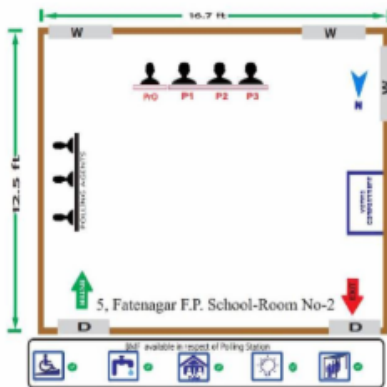

নির্বাচক নিবন্ধন আধিকারিকের স্বাক্ষর

Nazri Naksha

Google Map View

Polling Station Building Front View

Polling Station Front View

Cad View

Key MAP View

1 নাম : মোক্তারুল ইসলাম মায়ের নাম : লতিফা বিবি বাড়ির নং : n0097 বয়স : 41 লিঙ্গ : পুরুষ	LPZ2171627 ফটো উপলব্ধ	2 নাম : রেজওয়ানুল সিদ্দিক পিতার নাম : মোহোসীন আলি বাড়ির নং : n0097 বয়স : 32 লিঙ্গ : পুরুষ	RFR1192368 ফটো উপলব্ধ	3 নাম : হীরাজ বিবি স্বামীর নাম : নজরুল ইসলাম বাড়ির নং : n0097 বয়স : 46 লিঙ্গ : মহিলা	LPZ2171635 ফটো উপলব্ধ
4 নাম : বিকাশ ঘোষ পিতার নাম : গৌতম ঘোষ বাড়ির নং : n0097 বয়স : 43 লিঙ্গ : পুরুষ	LPZ2509289 ফটো উপলব্ধ	5 নাম : সূচিত্রা সরকার পিতার নাম : দীনেশ সরকার বাড়ির নং : n0060 বয়স : 55 লিঙ্গ : মহিলা	RFR1404805 ফটো উপলব্ধ	6 নাম : নাজমা ইসলাম পিতার নাম : নজরুল ইসলাম বাড়ির নং : n0097 বয়স : 28 লিঙ্গ : মহিলা	RFR1669225 ফটো উপলব্ধ
7 নাম : মান্নি সরকার পিতার নাম : গোপাল সরকার বাড়ির নং : n0060 বয়স : 24 লিঙ্গ : মহিলা	RFR2073138 ফটো উপলব্ধ	8 নাম : রেজিয়া বিবি স্বামীর নাম : মোহসিনী আলী বাড়ির নং : n0097 বয়স : 58 লিঙ্গ : মহিলা	RFR2018380 ফটো উপলব্ধ	9 নাম : গোপাল সরকার পিতার নাম : দীনেশ সরকার বাড়ির নং : n0060 বয়স : 47 লিঙ্গ : পুরুষ	LPZ1722149 ফটো উপলব্ধ
10 নাম : জিন্নাতুন পারভীন মায়ের নাম : ছুরোতন বেওয়া বাড়ির নং : n0224 বয়স : 29 লিঙ্গ : মহিলা	RFR1533306 ফটো উপলব্ধ	11 নাম : প্রিতম সরকার পিতার নাম : গোপাল সরকার বাড়ির নং : n0060 বয়স : 24 লিঙ্গ : পুরুষ	RFR2073112 ফটো উপলব্ধ	12 নাম : লতিফা বিবি স্বামীর নাম : মোসলেম আলী বাড়ির নং : n0097 বয়স : 77 লিঙ্গ : মহিলা	WB/06/035/549335 ফটো উপলব্ধ
13 নাম : নজরুল ইসলাম পিতার নাম : মোসলেম আলী বাড়ির নং : n0097 বয়স : 54 লিঙ্গ : পুরুষ	RFR2056984 ফটো উপলব্ধ	14 নাম : পার্থ সরকার পিতার নাম : গোপাল সরকার বাড়ির নং : এন0060 বয়স : 21 লিঙ্গ : পুরুষ	RFR2321982 ফটো উপলব্ধ	15 নাম : ছুরোতন বেওয়া স্বামীর নাম : মফিজুদ্দিন সরকার বাড়ির নং : n0224 বয়স : 69 লিঙ্গ : মহিলা	RFR1985142 ফটো উপলব্ধ
16 নাম : সাদেকুল হাটম পিতার নাম : রফিকুল আলম বাড়ির নং : n0097 বয়স : 33 লিঙ্গ : পুরুষ	RFR1533322 ফটো উপলব্ধ	17 নাম : আইভিলতা পারভীন স্বামীর নাম : মোক্তারুল ইসলাম বাড়ির নং : n0097 বয়স : 33 লিঙ্গ : মহিলা	RFR1289701 ফটো উপলব্ধ	18 নাম : বার্না রানী সরকার স্বামীর নাম : গোপাল সরকার বাড়ির নং : n0060 বয়স : 44 লিঙ্গ : মহিলা	LPZ1883396 ফটো উপলব্ধ
19 নাম : রোসনা খাতুন (বিবি) স্বামীর নাম : রফিকুল আলম বাড়ির নং : n0184 বয়স : 33 লিঙ্গ : মহিলা	RFR1289693 ফটো উপলব্ধ	20 নাম : শিখা মন্ডল (ঘোষ) স্বামীর নাম : বিকাশ ঘোষ বাড়ির নং : n0184 বয়স : 34 লিঙ্গ : মহিলা	RFR1404870 ফটো উপলব্ধ	21 নাম : রফিকুল আলম পিতার নাম : মফিজুদ্দিন সরকার বাড়ির নং : n0226 বয়স : 43 লিঙ্গ : পুরুষ	LPZ2261139 ফটো উপলব্ধ
22 নাম : মীর্টন কির্তনীয়া পিতার নাম : অমল্য কির্তনীয়া বাড়ির নং : n0064 বয়স : 39 লিঙ্গ : পুরুষ	LPZ2745172 ফটো উপলব্ধ	23 নাম : অমল্য কির্তনীয়া পিতার নাম : ভীম কির্তনীয়া বাড়ির নং : n0064 বয়স : 66 লিঙ্গ : পুরুষ	WB/06/035/549370 ফটো উপলব্ধ	24 নাম : যমুনা কির্তনীয়া স্বামীর নাম : অমল্য কির্তনীয়া বাড়ির নং : n0064 বয়স : 61 লিঙ্গ : মহিলা	WB/06/035/549524 ফটো উপলব্ধ
25 নাম : সুবল ঘোষ পিতার নাম : ক্ষিতিশ ঘোষ বাড়ির নং : n0225 বয়স : 56 লিঙ্গ : পুরুষ	LPZ2752574 ফটো উপলব্ধ	26 নাম : গৌতম ঘোষ পিতার নাম : শচীন্দ্র ঘোষ বাড়ির নং : n0083 বয়স : 61 লিঙ্গ : পুরুষ	RFR1780824 ফটো উপলব্ধ	27 নাম : আরতী ঘোষ স্বামীর নাম : গৌতম ঘোষ বাড়ির নং : n0083 বয়স : 56 লিঙ্গ : মহিলা	WB/06/035/549733 ফটো উপলব্ধ
28 নাম : কল্পনা ঘোষ স্বামীর নাম : সুবোল ঘোষ বাড়ির নং : n0222 বয়স : 49 লিঙ্গ : মহিলা	LPZ2752624 ফটো উপলব্ধ	29 নাম : প্রকাশ ঘোষ পিতার নাম : গৌতম ঘোষ বাড়ির নং : n0083 বয়স : 34 লিঙ্গ : পুরুষ	RFR1042589 ফটো উপলব্ধ	30 নাম : পদ্মা ঘোষ(সরকার) স্বামীর নাম : প্রকাশ ঘোষ বাড়ির নং : n0083 বয়স : 31 লিঙ্গ : মহিলা	RFR1404631 ফটো উপলব্ধ