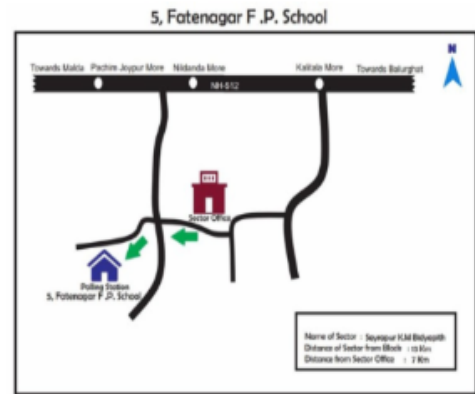

Key MAP View