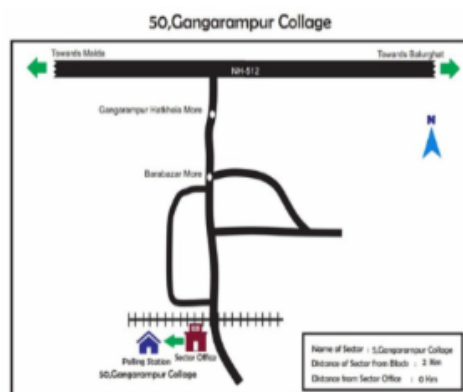

নির্বাচক নিবন্ধন আধিকারিকের স্বাক্ষর

Nazri Naksha

Google Map View

Polling Station Building Front View

Polling Station Front View

Cad View

Key MAP View

1 নাম : বিবেকানন্দ কুণ্ডু পিতার নাম: বিনয় কুণ্ডু বাড়ির নং : n0134 বয়স : 66 লিঙ্গ : পুরুষ ফটো উপলব্ধ	WB/06/035/690261	2 নাম : সঞ্চিভা চৌধুরী দাস স্বামীর নাম: কৌশিক কান্তি দাস বাড়ির নং : এন0222 বয়স : 27 লিঙ্গ : মহিলা ফটো উপলব্ধ	UNZ1799352	3 নাম : ঈশিতা সেন (উরাও) স্বামীর নাম: উত্তম উরাও বাড়ির নং : n0134 বয়স : 39 লিঙ্গ : মহিলা ফটো উপলব্ধ	LPZ2430817
4 নাম : শিল্পী পাল চৌধুরী(কুণ্ডু) স্বামীর নাম: বিবেকানন্দ কুণ্ডু বাড়ির নং : n0134 বয়স : 59 লিঙ্গ : মহিলা ফটো উপলব্ধ	WB/06/035/690258	5 নাম : কৌশিক কান্তি দাস পিতার নাম: ধীরেন্দ্র নাথ দাস বাড়ির নং : n0222 বয়স : 36 লিঙ্গ : পুরুষ ফটো উপলব্ধ	RFR1425149	6 নাম : জগদানন্দ কুণ্ডু পিতার নাম: বিনয় কুণ্ডু বাড়ির নং : n0134 বয়স : 62 লিঙ্গ : পুরুষ ফটো উপলব্ধ	RFR2358745
7 নাম : জয়ীতা কুণ্ডু পিতার নাম: জগদা নন্দ কুণ্ডু বাড়ির নং : এন0134 বয়স : 22 লিঙ্গ : মহিলা ফটো উপলব্ধ	RFR2231355	8 নাম : ধীরেন্দ্র নাথ দাস পিতার নাম: মনোদ্র নাথ দাস বাড়ির নং : n0220 বয়স : 74 লিঙ্গ : পুরুষ ফটো উপলব্ধ	RFR1425123	9 নাম : বিশাল কুন্ডু পিতার নাম: বিবেকানন্দ কুন্ডু বাড়ির নং : n0134 বয়স : 74 লিঙ্গ : পুরুষ ফটো উপলব্ধ	RFR1424977
10 নাম : পম্পা (ঘোষ) সাহা স্বামীর নাম: তরুন সাহা বাড়ির নং : n0057 বয়স : 39 লিঙ্গ : মহিলা ফটো উপলব্ধ	LPZ2728061	11 নাম : উত্তম ওরাও পিতার নাম: বিজু ওরাও বাড়ির নং : n0088 বয়স : 50 লিঙ্গ : পুরুষ ফটো উপলব্ধ	LPZ1902683	12 নাম : লিপা ভূইমালী স্বামীর নাম: সঞ্জয় ওরাও বাড়ির নং : এন0088 বয়স : 33 লিঙ্গ : মহিলা ফটো উপলব্ধ	RBT1227214
13 নাম : সঞ্জয় ওরাও পিতার নাম: বিজু ওরাও বাড়ির নং : n0088 বয়স : 45 লিঙ্গ : পুরুষ ফটো উপলব্ধ	LPZ2427391	14 নাম : জ্যোৎস্না ওরাও স্বামীর নাম: বিজু ওরাও বাড়ির নং : n0088 বয়স : 61 লিঙ্গ : মহিলা ফটো উপলব্ধ	WB/06/035/690299	15 নাম : বিজু ওরাও পিতার নাম: বিরষা ওরাও বাড়ির নং : n0088 বয়স : 71 লিঙ্গ : পুরুষ ফটো উপলব্ধ	WB/06/035/690133
16 নাম : সঞ্চয়িতা কর্মকার স্বামীর নাম: পবন কর্মকার বাড়ির নং : n0069 বয়স : 54 লিঙ্গ : মহিলা ফটো উপলব্ধ	WB/06/035/690623	17 নাম : তুযান কর্মকার পিতার নাম: তপন কর্মকার বাড়ির নং : n0069 বয়স : 33 লিঙ্গ : পুরুষ ফটো উপলব্ধ	RFR1180819	18 নাম : বাবলী কর্মকার স্বামীর নাম: শ্যাম কর্মকার বাড়ির নং : n0217 বয়স : 38 লিঙ্গ : মহিলা ফটো উপলব্ধ	RFR0205393
19 নাম : মীঠুন কর্মকার পিতার নাম: মনেশ কর্মকার বাড়ির নং : n0208 বয়স : 34 লিঙ্গ : পুরুষ ফটো উপলব্ধ	RFR1136266	20 নাম : দিপালী কর্মকার স্বামীর নাম: সঞ্জিব কর্মকার বাড়ির নং : n0216 বয়স : 55 লিঙ্গ : মহিলা ফটো উপলব্ধ	LPZ2434926	21 নাম : রাহুল কর্মকার পিতার নাম: সঞ্জিব কর্মকার বাড়ির নং : n0218 বয়স : 35 লিঙ্গ : পুরুষ ফটো উপলব্ধ	RFR1066091
22 নাম : পূজা দাস পিতার নাম: শ্যামল কুমার দাস বাড়ির নং : এন006 বয়স : 33 লিঙ্গ : মহিলা ফটো উপলব্ধ	RFR1144898	23 নাম : সঞ্জীতা বাকিচ কর্মকার স্বামীর নাম: তমাল কর্মকার বাড়ির নং : এন0069 বয়স : 24 লিঙ্গ : মহিলা ফটো উপলব্ধ	RFR2255222	24 নাম : শ্যামল কর্মকার পিতার নাম: হেমচন্দ্র কর্মকার বাড়ির নং : n0015 বয়স : 42 লিঙ্গ : পুরুষ ফটো উপলব্ধ	LPZ2267128
25 নাম : জয়ন্ত কর্মকার পিতার নাম: জীবন কর্মকার বাড়ির নং : n0066 বয়স : 48 লিঙ্গ : পুরুষ ফটো উপলব্ধ	LPZ2428795	26 নাম : সুতি কর্মকার স্বামীর নাম: জয়দেব কর্মকার বাড়ির নং : n0066 বয়স : 38 লিঙ্গ : মহিলা ফটো উপলব্ধ	RFR1520220	27 নাম : মীরা কর্মকার স্বামীর নাম: স্বপন কর্মকার বাড়ির নং : n0067 বয়স : 64 লিঙ্গ : মহিলা ফটো উপলব্ধ	WB/06/035/690437
28 নাম : তপন কর্মকার পিতার নাম: কালিপদ কর্মকার বাড়ির নং : n0069 বয়স : 66 লিঙ্গ : পুরুষ ফটো উপলব্ধ	RFR2047645	29 নাম : স্বপন কর্মকার পিতার নাম: কালিপদ কর্মকার বাড়ির নং : n0067 বয়স : 68 লিঙ্গ : পুরুষ ফটো উপলব্ধ	WB/06/035/690436	30 নাম : গাঙ্গী দাস(কর্মকার) স্বামীর নাম: সন্তু কর্মকার বাড়ির নং : n0067 বয়স : 35 লিঙ্গ : মহিলা ফটো উপলব্ধ	RFR1520204