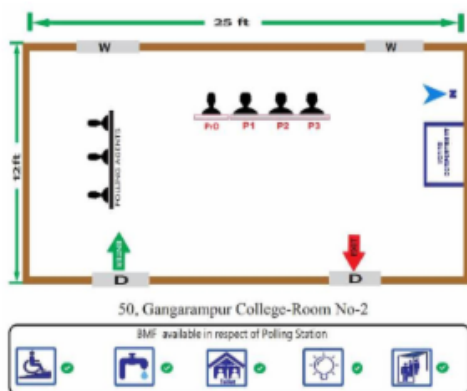

নির্বাচক নিবন্ধন আধিকারিকের স্বাক্ষর

Nazri Naksha

Google Map View

Polling Station Building Front View

Polling Station Front View

Cad View

Key MAP View

1 নাম : বিবেকানন্দ কুণ্ডু পিতার নাম: বিনয় কুণ্ডু বাড়ির নং : n0134 বয়স : 66 লিঙ্গ : পুরুষ ফটো উপলব্ধ	WB/06/035/690261	2 নাম : সঞ্চিভা চৌধুরী দাস স্বামীর নাম: কৌশিক কান্তি দাস বাড়ির নং : এন0222 বয়স : 27 লিঙ্গ : মহিলা ফটো উপলব্ধ	UNZ1799352	3 নাম : ঈশিতা সেন (উরাও) স্বামীর নাম: উত্তম উরাও বাড়ির নং : n0134 বয়স : 39 লিঙ্গ : মহিলা ফটো উপলব্ধ	LPZ2430817
4 নাম : শিল্পী পাল চৌধুরী(কুণ্ডু) স্বামীর নাম: বিবেকানন্দ কুণ্ডু বাড়ির নং : n0134 বয়স : 59 লিঙ্গ : মহিলা ফটো উপলব্ধ	WB/06/035/690258	5 নাম : কৌশিক কান্তি দাস পিতার নাম: ধীরেন্দ্র নাথ দাস বাড়ির নং : n0222 বয়স : 36 লিঙ্গ : পুরুষ ফটো উপলব্ধ	RFR1425149	6 নাম : জগদানন্দ কুণ্ডু পিতার নাম: বিনয় কুণ্ডু বাড়ির নং : n0134 বয়স : 62 লিঙ্গ : পুরুষ ফটো উপলব্ধ	RFR2358745
7 নাম : জয়ীতা কুণ্ডু পিতার নাম: জগদা নন্দ কুণ্ডু বাড়ির নং : এন0134 বয়স : 22 লিঙ্গ : মহিলা ফটো উপলব্ধ	RFR2231355	8 নাম : ধীরেন্দ্র নাথ দাস পিতার নাম: মনোদ্র নাথ দাস বাড়ির নং : n0220 বয়স : 74 লিঙ্গ : পুরুষ ফটো উপলব্ধ	RFR1425123	9 নাম : বিশাল কুন্ডু পিতার নাম: বিবেকানন্দ কুন্ডু বাড়ির নং : n0134 বয়স : 74 লিঙ্গ : পুরুষ ফটো উপলব্ধ	RFR1424977
10 নাম : পম্পা (ঘোষ) সাহা স্বামীর নাম: তরুন সাহা বাড়ির নং : n0057 বয়স : 39 লিঙ্গ : মহিলা ফটো উপলব্ধ	LPZ2728061	11 নাম : উত্তম ওরাও পিতার নাম: বিজু ওরাও বাড়ির নং : n0088 বয়স : 50 লিঙ্গ : পুরুষ ফটো উপলব্ধ	LPZ1902683	12 নাম : লিপা ভূইমালী স্বামীর নাম: সঞ্জয় ওরাও বাড়ির নং : এন0088 বয়স : 33 লিঙ্গ : মহিলা ফটো উপলব্ধ	RBT1227214
13 নাম : সঞ্জয় ওরাও পিতার নাম: বিজু ওরাও বাড়ির নং : n0088 বয়স : 45 লিঙ্গ : পুরুষ ফটো উপলব্ধ	LPZ2427391	14 নাম : জ্যোৎস্না ওরাও স্বামীর নাম: বিজু ওরাও বাড়ির নং : n0088 বয়স : 61 লিঙ্গ : মহিলা ফটো উপলব্ধ	WB/06/035/690299	15 নাম : বিজু ওরাও পিতার নাম: বিরষা ওরাও বাড়ির নং : n0088 বয়স : 71 লিঙ্গ : পুরুষ ফটো উপলব্ধ	WB/06/035/690133
16 নাম : সঞ্চয়িতা কর্মকার স্বামীর নাম: পবন কর্মকার বাড়ির নং : n0069 বয়স : 54 লিঙ্গ : মহিলা ফটো উপলব্ধ	WB/06/035/690623	17 নাম : তুযান কর্মকার পিতার নাম: তপন কর্মকার বাড়ির নং : n0069 বয়স : 33 লিঙ্গ : পুরুষ ফটো উপলব্ধ	RFR1180819	18 নাম : বাবলী কর্মকার স্বামীর নাম: শ্যাম কর্মকার বাড়ির নং : n0217 বয়স : 38 লিঙ্গ : মহিলা ফটো উপলব্ধ	RFR0205393
19 নাম : মীঠুন কর্মকার পিতার নাম: মনেশ কর্মকার বাড়ির নং : n0208 বয়স : 34 লিঙ্গ : পুরুষ ফটো উপলব্ধ	RFR1136266	20 নাম : দিপালী কর্মকার স্বামীর নাম: সঞ্জিব কর্মকার বাড়ির নং : n0216 বয়স : 55 লিঙ্গ : মহিলা ফটো উপলব্ধ	LPZ2434926	21 নাম : রাহুল কর্মকার পিতার নাম: সঞ্জিব কর্মকার বাড়ির নং : n0218 বয়স : 35 লিঙ্গ : পুরুষ ফটো উপলব্ধ	RFR1066091
22 নাম : পূজা দাস পিতার নাম: শ্যামল কুমার দাস বাড়ির নং : এন006 বয়স : 33 লিঙ্গ : মহিলা ফটো উপলব্ধ	RFR1144898	23 নাম : সঞ্জীতা বাকিচ কর্মকার স্বামীর নাম: তমাল কর্মকার বাড়ির নং : এন0069 বয়স : 24 লিঙ্গ : মহিলা ফটো উপলব্ধ	RFR2255222	24 নাম : শ্যামল কর্মকার পিতার নাম: হেমচন্দ্র কর্মকার বাড়ির নং : n0015 বয়স : 42 লিঙ্গ : পুরুষ ফটো উপলব্ধ	LPZ2267128
25 নাম : জয়ন্ত কর্মকার পিতার নাম: জীবন কর্মকার বাড়ির নং : n0066 বয়স : 48 লিঙ্গ : পুরুষ ফটো উপলব্ধ	LPZ2428795	26 নাম : সুতি কর্মকার স্বামীর নাম: জয়দেব কর্মকার বাড়ির নং : n0066 বয়স : 38 লিঙ্গ : মহিলা ফটো উপলব্ধ	RFR1520220	27 নাম : মীরা কর্মকার স্বামীর নাম: স্বপন কর্মকার বাড়ির নং : n0067 বয়স : 64 লিঙ্গ : মহিলা ফটো উপলব্ধ	WB/06/035/690437
28 নাম : তপন কর্মকার পিতার নাম: কালিপদ কর্মকার বাড়ির নং : n0069 বয়স : 66 লিঙ্গ : পুরুষ ফটো উপলব্ধ	RFR2047645	29 নাম : স্বপন কর্মকার পিতার নাম: কালিপদ কর্মকার বাড়ির নং : n0067 বয়স : 68 লিঙ্গ : পুরুষ ফটো উপলব্ধ	WB/06/035/690436	30 নাম : গাঙ্গী দাস(কর্মকার) স্বামীর নাম: সন্তু কর্মকার বাড়ির নং : n0067 বয়স : 35 লিঙ্গ : মহিলা ফটো উপলব্ধ	RFR1520204