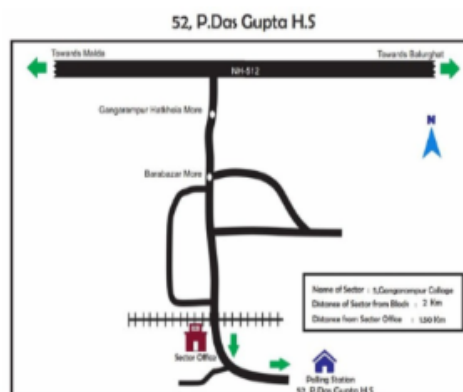

Key MAP View