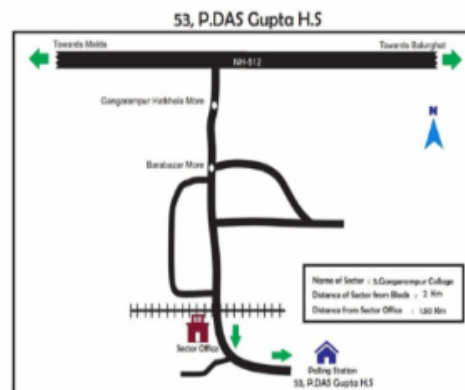

Key MAP View