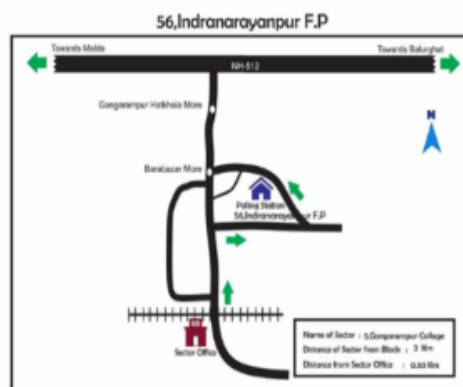

নির্বাচক নিবন্ধন আধিকারিকের স্বাক্ষর

Nazri Naksha

Google Map View

Polling Station Building Front View

Polling Station Front View

Cad View

Key MAP View

1	WB/06/035/675018	নাম : বিধান অধিকারী পিতার নাম: গোবিন্দ অধিকারী বাড়ির নং : n0102 বয়স : 70 লিঙ্গ : পুরুষ	ফটো উপলব্ধ	2	RFR1929280	নাম : উত্তম অধিকারী পিতার নাম: বিধান অধিকারী বাড়ির নং : এন0102 বয়স : 38 লিঙ্গ : পুরুষ	ফটো উপলব্ধ	3	WB/06/035/675291	নাম : কল্যাণী অধিকারী স্বামীর নাম: বিধান অধিকারী বাড়ির নং : n0102 বয়স : 63 লিঙ্গ : মহিলা	ফটো উপলব্ধ
4	LPZ2424653	নাম : হরিপদ অধিকারী পিতার নাম: বিধান অধিকারী বাড়ির নং : n0102 বয়স : 43 লিঙ্গ : পুরুষ	ফটো উপলব্ধ	5	RFR2077725	নাম : স্বপ্না অধিকারী স্বামীর নাম: উত্তম অধিকারী বাড়ির নং : n0102 বয়স : 37 লিঙ্গ : মহিলা	ফটো উপলব্ধ	6	LPZ1343110	নাম : গিরধারী লাল আগরওয়ালা পিতার নাম: রামরিচপাল আগরওয়ালা বাড়ির নং : n0027 বয়স : 60 লিঙ্গ : পুরুষ	ফটো উপলব্ধ
7	LPZ2424752	নাম : প্রভা দেবী আগরওয়ালা স্বামীর নাম: প্রহ্লাদ কুমার আগরওয়ালা বাড়ির নং : n0092 বয়স : 55 লিঙ্গ : মহিলা	ফটো উপলব্ধ	8	RFR2374080	নাম : হরিপ্রসাদ আগরওয়ালা পিতার নাম: পরশুরাম আগরওয়ালা বাড়ির নং : n0076 বয়স : 62 লিঙ্গ : পুরুষ	ফটো উপলব্ধ	9	RFR1682731	নাম : প্রিয়ংকা আগরওয়াল পিতার নাম: প্রহ্লাদ কুমার আগরওয়ালা বাড়ির নং : n0092 বয়স : 30 লিঙ্গ : মহিলা	ফটো উপলব্ধ
10	WB/06/035/675187	নাম : বিনোদ কুমার আগরওয়ালা পিতার নাম: কাশীরাম আগরওয়ালা বাড়ির নং : n0092 বয়স : 56 লিঙ্গ : পুরুষ	ফটো উপলব্ধ	11	RFR1138569	নাম : সৌরভ আগরওয়ালা পিতার নাম: বিনোদ আগরওয়ালা বাড়ির নং : n0092 বয়স : 33 লিঙ্গ : পুরুষ	ফটো উপলব্ধ	12	RFR2299626	নাম : সিমরান আগরওয়াল পিতার নাম: মনোজ আগরওয়াল বাড়ির নং : এন0026 বয়স : 21 লিঙ্গ : মহিলা	ফটো উপলব্ধ
13	LPZ2424711	নাম : বিকাশ কুমার আগরওয়ালা পিতার নাম: পবন কুমার আগরওয়ালা বাড়ির নং : n0090 বয়স : 40 লিঙ্গ : পুরুষ	ফটো উপলব্ধ	14	RFR1138536	নাম : পূজা কুমারী আগরওয়ালা পিতার নাম: রাম কিশান আগরওয়ালা বাড়ির নং : n0029 বয়স : 33 লিঙ্গ : মহিলা	ফটো উপলব্ধ	15	WB/06/035/675157	নাম : গোদাবরীদেবী আগরওয়ালা স্বামীর নাম: পরশুরাম আগরওয়ালা বাড়ির নং : n0076 বয়স : 88 লিঙ্গ : মহিলা	ফটো উপলব্ধ
16	WB/06/035/675166	নাম : জগদীশ আগরওয়ালা পিতার নাম: পুষরাজ আগরওয়ালা বাড়ির নং : n0088 বয়স : 80 লিঙ্গ : পুরুষ	ফটো উপলব্ধ	17	WB/06/035/675514	নাম : চন্দ্রদেবী আগরওয়ালা স্বামীর নাম: জগদীশ আগরওয়ালা বাড়ির নং : n0088 বয়স : 73 লিঙ্গ : মহিলা	ফটো উপলব্ধ	18	RFR1211911	নাম : সুস্মিতা আগরওয়ালা পিতার নাম: কানাই লাল আগরওয়ালা বাড়ির নং : n0029 বয়স : 32 লিঙ্গ : মহিলা	ফটো উপলব্ধ
19	RFR1211861	নাম : নবীন আগরওয়ালা পিতার নাম: রাম কিসান আগরওয়ালা বাড়ির নং : n0029 বয়স : 32 লিঙ্গ : পুরুষ	ফটো উপলব্ধ	20	WB/06/035/675270	নাম : সুনিতা আগরওয়ালা স্বামীর নাম: কানাইলাল আগরওয়ালা বাড়ির নং : n0076 বয়স : 64 লিঙ্গ : মহিলা	ফটো উপলব্ধ	21	RFR1910363	নাম : ন্যাসী আগরওয়ালা পিতার নাম: গিরধারী লাল আগরওয়ালা বাড়ির নং : n0027 বয়স : 26 লিঙ্গ : মহিলা	ফটো উপলব্ধ
22	RFR0997874	নাম : ববিতা আগরওয়ালা স্বামীর নাম: দীনদয়াল আগরওয়ালা বাড়ির নং : n0027 বয়স : 44 লিঙ্গ : মহিলা	ফটো উপলব্ধ	23	LPZ2426393	নাম : বিকি আগরওয়ালা পিতার নাম: ওমপ্রকাশ আগরওয়ালা বাড়ির নং : n0028 বয়স : 40 লিঙ্গ : পুরুষ	ফটো উপলব্ধ	24	WB/06/035/675189	নাম : প্রহ্লাদ কুমার আগরওয়ালা পিতার নাম: কাশীরাম আগরওয়ালা বাড়ির নং : n0092 বয়স : 60 লিঙ্গ : পুরুষ	ফটো উপলব্ধ
25	RFR2170355	নাম : নয়ন আগরওয়ালা পিতার নাম: গিরধারী লাল আগরওয়ালা বাড়ির নং : এন0027 বয়স : 24 লিঙ্গ : পুরুষ	ফটো উপলব্ধ	26	LPZ2218303	নাম : গীতা আগরওয়ালা স্বামীর নাম: গিরধারী লাল আগরওয়ালা বাড়ির নং : n0027 বয়স : 52 লিঙ্গ : মহিলা	ফটো উপলব্ধ	27	RFR2436939	নাম : বিনোদ আগরওয়ালা পিতার নাম: আত্মারাম আগরওয়ালা বাড়ির নং : n0076 বয়স : 48 লিঙ্গ : পুরুষ	ফটো উপলব্ধ
28	RFR1427897	নাম : বিনা আগরওয়াল স্বামীর নাম: লাল চাঁদ আগরওয়াল বাড়ির নং : n0029 বয়স : 41 লিঙ্গ : মহিলা	ফটো উপলব্ধ	29	WB/06/035/675176	নাম : ভগীরথমল আগরওয়ালা পিতার নাম: রামরিচপাল আগরওয়ালা বাড়ির নং : n0113 বয়স : 76 লিঙ্গ : পুরুষ	ফটো উপলব্ধ	30	LPZ2682441	নাম : লালচাঁদ আগরওয়ালা পিতার নাম: গৌরীশংকর আগরওয়ালা বাড়ির নং : n0029 বয়স : 54 লিঙ্গ : পুরুষ	ফটো উপলব্ধ