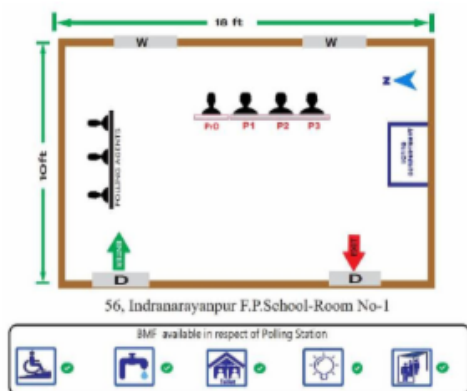

নির্বাচক নিবন্ধন আধিকারিকের স্বাক্ষর

Nazri Naksha

Google Map View

Polling Station Building Front View

Polling Station Front View

Cad View

Key MAP View

1	WB/06/035/675018	নাম : বিধান অধিকারী পিতার নাম: গোবিন্দ অধিকারী বাড়ির নং : n0102 বয়স : 70 লিঙ্গ : পুরুষ	ফটো উপলব্ধ	2	RFR1929280	নাম : উত্তম অধিকারী পিতার নাম: বিধান অধিকারী বাড়ির নং : এন0102 বয়স : 38 লিঙ্গ : পুরুষ	ফটো উপলব্ধ	3	WB/06/035/675291	নাম : কল্যাণী অধিকারী স্বামীর নাম: বিধান অধিকারী বাড়ির নং : n0102 বয়স : 63 লিঙ্গ : মহিলা	ফটো উপলব্ধ
4	LPZ2424653	নাম : হরিপদ অধিকারী পিতার নাম: বিধান অধিকারী বাড়ির নং : n0102 বয়স : 43 লিঙ্গ : পুরুষ	ফটো উপলব্ধ	5	RFR2077725	নাম : স্বপ্না অধিকারী স্বামীর নাম: উত্তম অধিকারী বাড়ির নং : n0102 বয়স : 37 লিঙ্গ : মহিলা	ফটো উপলব্ধ	6	LPZ1343110	নাম : গিরধারী লাল আগরওয়ালা পিতার নাম: রামরিচপাল আগরওয়ালা বাড়ির নং : n0027 বয়স : 60 লিঙ্গ : পুরুষ	ফটো উপলব্ধ
7	LPZ2424752	নাম : প্রভা দেবী আগরওয়ালা স্বামীর নাম: প্রহ্লাদ কুমার আগরওয়ালা বাড়ির নং : n0092 বয়স : 55 লিঙ্গ : মহিলা	ফটো উপলব্ধ	8	RFR2374080	নাম : হরিপ্রসাদ আগরওয়ালা পিতার নাম: পরশুরাম আগরওয়ালা বাড়ির নং : n0076 বয়স : 62 লিঙ্গ : পুরুষ	ফটো উপলব্ধ	9	RFR1682731	নাম : প্রিয়ংকা আগরওয়াল পিতার নাম: প্রহ্লাদ কুমার আগরওয়ালা বাড়ির নং : n0092 বয়স : 30 লিঙ্গ : মহিলা	ফটো উপলব্ধ
10	WB/06/035/675187	নাম : বিনোদ কুমার আগরওয়ালা পিতার নাম: কাশীরাম আগরওয়ালা বাড়ির নং : n0092 বয়স : 56 লিঙ্গ : পুরুষ	ফটো উপলব্ধ	11	RFR1138569	নাম : সৌরভ আগরওয়ালা পিতার নাম: বিনোদ আগরওয়ালা বাড়ির নং : n0092 বয়স : 33 লিঙ্গ : পুরুষ	ফটো উপলব্ধ	12	RFR2299626	নাম : সিমরান আগরওয়াল পিতার নাম: মনোজ আগরওয়াল বাড়ির নং : এন0026 বয়স : 21 লিঙ্গ : মহিলা	ফটো উপলব্ধ
13	LPZ2424711	নাম : বিকাশ কুমার আগরওয়ালা পিতার নাম: পবন কুমার আগরওয়ালা বাড়ির নং : n0090 বয়স : 40 লিঙ্গ : পুরুষ	ফটো উপলব্ধ	14	RFR1138536	নাম : পূজা কুমারী আগরওয়ালা পিতার নাম: রাম কিশান আগরওয়ালা বাড়ির নং : n0029 বয়স : 33 লিঙ্গ : মহিলা	ফটো উপলব্ধ	15	WB/06/035/675157	নাম : গোদাবরীদেবী আগরওয়ালা স্বামীর নাম: পরশুরাম আগরওয়ালা বাড়ির নং : n0076 বয়স : 88 লিঙ্গ : মহিলা	ফটো উপলব্ধ
16	WB/06/035/675166	নাম : জগদীশ আগরওয়ালা পিতার নাম: পুষরাজ আগরওয়ালা বাড়ির নং : n0088 বয়স : 80 লিঙ্গ : পুরুষ	ফটো উপলব্ধ	17	WB/06/035/675514	নাম : চন্দ্রদেবী আগরওয়ালা স্বামীর নাম: জগদীশ আগরওয়ালা বাড়ির নং : n0088 বয়স : 73 লিঙ্গ : মহিলা	ফটো উপলব্ধ	18	RFR1211911	নাম : সুস্মিতা আগরওয়ালা পিতার নাম: কানাই লাল আগরওয়ালা বাড়ির নং : n0029 বয়স : 32 লিঙ্গ : মহিলা	ফটো উপলব্ধ
19	RFR1211861	নাম : নবীন আগরওয়ালা পিতার নাম: রাম কিসান আগরওয়ালা বাড়ির নং : n0029 বয়স : 32 লিঙ্গ : পুরুষ	ফটো উপলব্ধ	20	WB/06/035/675270	নাম : সুনিতা আগরওয়ালা স্বামীর নাম: কানাইলাল আগরওয়ালা বাড়ির নং : n0076 বয়স : 64 লিঙ্গ : মহিলা	ফটো উপলব্ধ	21	RFR1910363	নাম : ন্যাসী আগরওয়ালা পিতার নাম: গিরধারী লাল আগরওয়ালা বাড়ির নং : n0027 বয়স : 26 লিঙ্গ : মহিলা	ফটো উপলব্ধ
22	RFR0997874	নাম : ববিতা আগরওয়ালা স্বামীর নাম: দীনদয়াল আগরওয়ালা বাড়ির নং : n0027 বয়স : 44 লিঙ্গ : মহিলা	ফটো উপলব্ধ	23	LPZ2426393	নাম : বিকি আগরওয়ালা পিতার নাম: ওমপ্রকাশ আগরওয়ালা বাড়ির নং : n0028 বয়স : 40 লিঙ্গ : পুরুষ	ফটো উপলব্ধ	24	WB/06/035/675189	নাম : প্রহ্লাদ কুমার আগরওয়ালা পিতার নাম: কাশীরাম আগরওয়ালা বাড়ির নং : n0092 বয়স : 60 লিঙ্গ : পুরুষ	ফটো উপলব্ধ
25	RFR2170355	নাম : নয়ন আগরওয়ালা পিতার নাম: গিরধারী লাল আগরওয়ালা বাড়ির নং : এন0027 বয়স : 24 লিঙ্গ : পুরুষ	ফটো উপলব্ধ	26	LPZ2218303	নাম : গীতা আগরওয়ালা স্বামীর নাম: গিরধারী লাল আগরওয়ালা বাড়ির নং : n0027 বয়স : 52 লিঙ্গ : মহিলা	ফটো উপলব্ধ	27	RFR2436939	নাম : বিনোদ আগরওয়ালা পিতার নাম: আত্মারাম আগরওয়ালা বাড়ির নং : n0076 বয়স : 48 লিঙ্গ : পুরুষ	ফটো উপলব্ধ
28	RFR1427897	নাম : বিনা আগরওয়াল স্বামীর নাম: লাল চাঁদ আগরওয়াল বাড়ির নং : n0029 বয়স : 41 লিঙ্গ : মহিলা	ফটো উপলব্ধ	29	WB/06/035/675176	নাম : ভগীরথমল আগরওয়ালা পিতার নাম: রামরিচপাল আগরওয়ালা বাড়ির নং : n0113 বয়স : 76 লিঙ্গ : পুরুষ	ফটো উপলব্ধ	30	LPZ2682441	নাম : লালচাঁদ আগরওয়ালা পিতার নাম: গৌরীশংকর আগরওয়ালা বাড়ির নং : n0029 বয়স : 54 লিঙ্গ : পুরুষ	ফটো উপলব্ধ