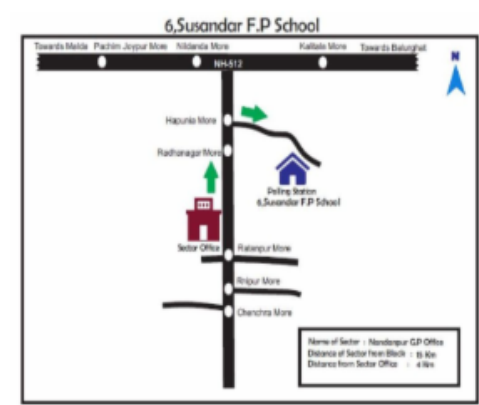

নির্বাচক নিবন্ধন আধিকারিকের স্বাক্ষর

Nazri Naksha

Google Map View

Polling Station Building Front View

Polling Station Front View

Cad View

Key MAP View

1 নাম : রোহিত রিয়াজ পিতার নাম: জামালুদ্দিন মিয়া বাড়ির নং : এন0167 বয়স : 25 লিঙ্গ : পুরুষ	RFR2243830 ফটো উপলব্ধ	2 নাম : কহিনুর বিবি স্বামীর নাম: রইসুদ্দিন মিঞা বাড়ির নং : n0139 বয়স : 52 লিঙ্গ : মহিলা	LPZ2513927 ফটো উপলব্ধ	3 নাম : রেজিয়া বিবি স্বামীর নাম: অখির মিঞা বাড়ির নং : n0139 বয়স : 86 লিঙ্গ : মহিলা	WB/06/035/561500 ফটো উপলব্ধ
4 নাম : মতলেউদ্দিন পিতার নাম: সফিউদ্দিন বাড়ির নং : n0165 বয়স : 81 লিঙ্গ : পুরুষ	WB/06/035/561268 ফটো উপলব্ধ	5 নাম : আফ্রাহিম মিঞা পিতার নাম: ইয়াকুব আলী বাড়ির নং : n0096 বয়স : 34 লিঙ্গ : পুরুষ	RFR1193044 ফটো উপলব্ধ	6 নাম : রেহানা বিবি স্বামীর নাম: সিরাজুল ইসলাম বাড়ির নং : n0037 বয়স : 51 লিঙ্গ : মহিলা	RFR2330918 ফটো উপলব্ধ
7 নাম : সাদ্দাম হোসেন পিতার নাম: মতিবুর মিঞা বাড়ির নং : n0162 বয়স : 35 লিঙ্গ : পুরুষ	RFR1042886 ফটো উপলব্ধ	8 নাম : আজগর মিঞা পিতার নাম: মতলেউদ্দিন বাড়ির নং : n0165 বয়স : 49 লিঙ্গ : পুরুষ	LPZ1721752 ফটো উপলব্ধ	9 নাম : অমিজা বিবি স্বামীর নাম: তফিলউদ্দিন বাড়ির নং : n0126 বয়স : 71 লিঙ্গ : মহিলা	WB/06/035/561509 ফটো উপলব্ধ
10 নাম : রেজিয়া বিবি স্বামীর নাম: হামিদুর রহমান বাড়ির নং : n0094 বয়স : 66 লিঙ্গ : মহিলা	RFR2003556 ফটো উপলব্ধ	11 নাম : সাহেরা বিবি স্বামীর নাম: মতলেউদ্দিন বাড়ির নং : n0165 বয়স : 71 লিঙ্গ : মহিলা	WB/06/035/561337 ফটো উপলব্ধ	12 নাম : মনসুর আলী পিতার নাম: জফারুদ্দিন বাড়ির নং : n0003 বয়স : 40 লিঙ্গ : পুরুষ	LPZ2513497 ফটো উপলব্ধ
13 নাম : মুনিজা বিবি স্বামীর নাম: রহিমুদ্দিন মিঞা বাড়ির নং : n0006 বয়স : 66 লিঙ্গ : মহিলা	WB/06/035/561241 ফটো উপলব্ধ	14 নাম : মফিজা বিবি স্বামীর নাম: ইয়াকুব মিঞা বাড়ির নং : n0096 বয়স : 56 লিঙ্গ : মহিলা	WB/06/035/561434 ফটো উপলব্ধ	15 নাম : বেবি নাসমিন স্বামীর নাম: ওয়াসিম আক্রম বাড়ির নং : n0104 বয়স : 28 লিঙ্গ : মহিলা	RFR1669340 ফটো উপলব্ধ
16 নাম : জহিনুর বিবি স্বামীর নাম: তসিরুদ্দিন মিঞা বাড়ির নং : n0102 বয়স : 66 লিঙ্গ : মহিলা	WB/06/035/561458 ফটো উপলব্ধ	17 নাম : মর্জিনা খান্না স্বামীর নাম: আক্তারুল মিঞা বাড়ির নং : n0006 বয়স : 39 লিঙ্গ : মহিলা	RFR2073914 ফটো উপলব্ধ	18 নাম : আলম মোস্তাফা পিতার নাম: সামশের আলি বাড়ির নং : n0125 বয়স : 30 লিঙ্গ : পুরুষ	RFR1533520 ফটো উপলব্ধ
19 নাম : মমেনা বিবি স্বামীর নাম: মহিরুদ্দিন বাড়ির নং : n0117 বয়স : 71 লিঙ্গ : মহিলা	WB/06/035/561077 ফটো উপলব্ধ	20 নাম : আঞ্জুয়ারা বেগম স্বামীর নাম: আলম মোস্তাফা বাড়ির নং : n0125 বয়স : 25 লিঙ্গ : মহিলা	RFR2073872 ফটো উপলব্ধ	21 নাম : রইসুদ্দিন মিঞা পিতার নাম: অখির মিঞা বাড়ির নং : n0139 বয়স : 57 লিঙ্গ : পুরুষ	LPZ2513919 ফটো উপলব্ধ
22 নাম : জাহেরা বিবি স্বামীর নাম: মাহাতাবুদ্দিন আহাম্মাদ বাড়ির নং : n0037 বয়স : 76 লিঙ্গ : মহিলা	WB/06/035/561285 ফটো উপলব্ধ	23 নাম : মারুফা বিবি স্বামীর নাম: মতলেউদ্দিন বাড়ির নং : n0165 বয়স : 56 লিঙ্গ : মহিলা	WB/06/035/561353 ফটো উপলব্ধ	24 নাম : রিনা বিবি স্বামীর নাম: আফছার আলী মণ্ডল বাড়ির নং : n0109 বয়স : 56 লিঙ্গ : মহিলা	WB/06/035/561326 ফটো উপলব্ধ
25 নাম : রুহুল আমিন পিতার নাম: মজিদুর রহমান বাড়ির নং : n0165 বয়স : 37 লিঙ্গ : পুরুষ	LPZ2812261 ফটো উপলব্ধ	26 নাম : রেয়াজুল ইসলাম পিতার নাম: জফারুদ্দিন মিঞা বাড়ির নং : n0003 বয়স : 44 লিঙ্গ : পুরুষ	LPZ1883289 ফটো উপলব্ধ	27 নাম : রাবেয়া বিবি স্বামীর নাম: জেয়ারউদ্দিন বাড়ির নং : n0167 বয়স : 51 লিঙ্গ : মহিলা	RFR1998178 ফটো উপলব্ধ
28 নাম : তসিরউদ্দিন মিঞা পিতার নাম: তমিজউদ্দিন মিঞা বাড়ির নং : n0102 বয়স : 58 লিঙ্গ : পুরুষ	RFR2016152 ফটো উপলব্ধ	29 নাম : নুরহোসেন পিতার নাম: সেয়ার আলী বাড়ির নং : n0098 বয়স : 51 লিঙ্গ : পুরুষ	WB/06/035/561416 ফটো উপলব্ধ	30 নাম : মিনারুল ইসলাম মণ্ডল পিতার নাম: কফিলুদ্দিন মণ্ডল বাড়ির নং : n0110 বয়স : 50 লিঙ্গ : পুরুষ	LPZ2513455 ফটো উপলব্ধ