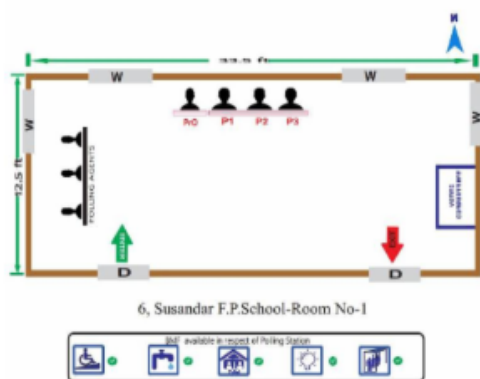

নির্বাচক নিবন্ধন আধিকারিকের স্বাক্ষর

Nazri Naksha

Google Map View

Polling Station Building Front View

Polling Station Front View

Cad View

Key MAP View

1 নাম : রোহিত রিয়াজ পিতার নাম: জামালুদ্দিন মিয়া বাড়ির নং : এন0167 বয়স : 25 লিঙ্গ : পুরুষ	RFR2243830 ফটো উপলব্ধ	2 নাম : কহিনুর বিবি স্বামীর নাম: রইসুদ্দিন মিঞা বাড়ির নং : n0139 বয়স : 52 লিঙ্গ : মহিলা	LPZ2513927 ফটো উপলব্ধ	3 নাম : রেজিয়া বিবি স্বামীর নাম: অখির মিঞা বাড়ির নং : n0139 বয়স : 86 লিঙ্গ : মহিলা	WB/06/035/561500 ফটো উপলব্ধ
4 নাম : মতলেউদ্দিন পিতার নাম: সফিউদ্দিন বাড়ির নং : n0165 বয়স : 81 লিঙ্গ : পুরুষ	WB/06/035/561268 ফটো উপলব্ধ	5 নাম : আফ্রাহিম মিঞা পিতার নাম: ইয়াকুব আলী বাড়ির নং : n0096 বয়স : 34 লিঙ্গ : পুরুষ	RFR1193044 ফটো উপলব্ধ	6 নাম : রেহানা বিবি স্বামীর নাম: সিরাজুল ইসলাম বাড়ির নং : n0037 বয়স : 51 লিঙ্গ : মহিলা	RFR2330918 ফটো উপলব্ধ
7 নাম : সাদ্দাম হোসেন পিতার নাম: মতিবুর মিঞা বাড়ির নং : n0162 বয়স : 35 লিঙ্গ : পুরুষ	RFR1042886 ফটো উপলব্ধ	8 নাম : আজগর মিঞা পিতার নাম: মতলেউদ্দিন বাড়ির নং : n0165 বয়স : 49 লিঙ্গ : পুরুষ	LPZ1721752 ফটো উপলব্ধ	9 নাম : অমিজা বিবি স্বামীর নাম: তফিলউদ্দিন বাড়ির নং : n0126 বয়স : 71 লিঙ্গ : মহিলা	WB/06/035/561509 ফটো উপলব্ধ
10 নাম : রেজিয়া বিবি স্বামীর নাম: হামিদুর রহমান বাড়ির নং : n0094 বয়স : 66 লিঙ্গ : মহিলা	RFR2003556 ফটো উপলব্ধ	11 নাম : সাহেরা বিবি স্বামীর নাম: মতলেউদ্দিন বাড়ির নং : n0165 বয়স : 71 লিঙ্গ : মহিলা	WB/06/035/561337 ফটো উপলব্ধ	12 নাম : মনসুর আলী পিতার নাম: জফারুদ্দিন বাড়ির নং : n0003 বয়স : 40 লিঙ্গ : পুরুষ	LPZ2513497 ফটো উপলব্ধ
13 নাম : মুনিজা বিবি স্বামীর নাম: রহিমুদ্দিন মিঞা বাড়ির নং : n0006 বয়স : 66 লিঙ্গ : মহিলা	WB/06/035/561241 ফটো উপলব্ধ	14 নাম : মফিজা বিবি স্বামীর নাম: ইয়াকুব মিঞা বাড়ির নং : n0096 বয়স : 56 লিঙ্গ : মহিলা	WB/06/035/561434 ফটো উপলব্ধ	15 নাম : বেবি নাসমিন স্বামীর নাম: ওয়াসিম আক্রম বাড়ির নং : n0104 বয়স : 28 লিঙ্গ : মহিলা	RFR1669340 ফটো উপলব্ধ
16 নাম : জহিনুর বিবি স্বামীর নাম: তসিরুদ্দিন মিঞা বাড়ির নং : n0102 বয়স : 66 লিঙ্গ : মহিলা	WB/06/035/561458 ফটো উপলব্ধ	17 নাম : মর্জিনা খান্না স্বামীর নাম: আক্তারুল মিঞা বাড়ির নং : n0006 বয়স : 39 লিঙ্গ : মহিলা	RFR2073914 ফটো উপলব্ধ	18 নাম : আলম মোস্তাফা পিতার নাম: সামশের আলি বাড়ির নং : n0125 বয়স : 30 লিঙ্গ : পুরুষ	RFR1533520 ফটো উপলব্ধ
19 নাম : মমেনা বিবি স্বামীর নাম: মহিরুদ্দিন বাড়ির নং : n0117 বয়স : 71 লিঙ্গ : মহিলা	WB/06/035/561077 ফটো উপলব্ধ	20 নাম : আঞ্জুয়ারা বেগম স্বামীর নাম: আলম মোস্তাফা বাড়ির নং : n0125 বয়স : 25 লিঙ্গ : মহিলা	RFR2073872 ফটো উপলব্ধ	21 নাম : রইসুদ্দিন মিঞা পিতার নাম: অখির মিঞা বাড়ির নং : n0139 বয়স : 57 লিঙ্গ : পুরুষ	LPZ2513919 ফটো উপলব্ধ
22 নাম : জাহেরা বিবি স্বামীর নাম: মাহাতাবুদ্দিন আহাম্মাদ বাড়ির নং : n0037 বয়স : 76 লিঙ্গ : মহিলা	WB/06/035/561285 ফটো উপলব্ধ	23 নাম : মারুফা বিবি স্বামীর নাম: মতলেউদ্দিন বাড়ির নং : n0165 বয়স : 56 লিঙ্গ : মহিলা	WB/06/035/561353 ফটো উপলব্ধ	24 নাম : রিনা বিবি স্বামীর নাম: আফছার আলী মণ্ডল বাড়ির নং : n0109 বয়স : 56 লিঙ্গ : মহিলা	WB/06/035/561326 ফটো উপলব্ধ
25 নাম : রুহুল আমিন পিতার নাম: মজিদুর রহমান বাড়ির নং : n0165 বয়স : 37 লিঙ্গ : পুরুষ	LPZ2812261 ফটো উপলব্ধ	26 নাম : রেয়াজুল ইসলাম পিতার নাম: জফারুদ্দিন মিঞা বাড়ির নং : n0003 বয়স : 44 লিঙ্গ : পুরুষ	LPZ1883289 ফটো উপলব্ধ	27 নাম : রাবেয়া বিবি স্বামীর নাম: জেয়ারউদ্দিন বাড়ির নং : n0167 বয়স : 51 লিঙ্গ : মহিলা	RFR1998178 ফটো উপলব্ধ
28 নাম : তসিরউদ্দিন মিঞা পিতার নাম: তমিজউদ্দিন মিঞা বাড়ির নং : n0102 বয়স : 58 লিঙ্গ : পুরুষ	RFR2016152 ফটো উপলব্ধ	29 নাম : নুরহোসেন পিতার নাম: সেয়ার আলী বাড়ির নং : n0098 বয়স : 51 লিঙ্গ : পুরুষ	WB/06/035/561416 ফটো উপলব্ধ	30 নাম : মিনারুল ইসলাম মণ্ডল পিতার নাম: কফিলুদ্দিন মণ্ডল বাড়ির নং : n0110 বয়স : 50 লিঙ্গ : পুরুষ	LPZ2513455 ফটো উপলব্ধ