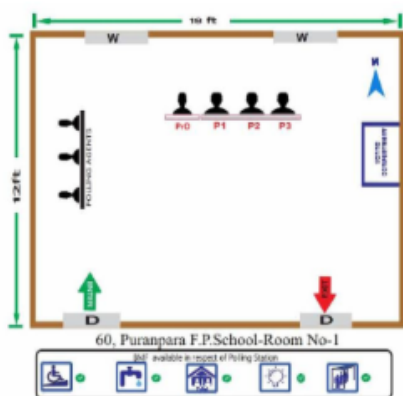

নির্বাচক নিবন্ধন আধিকারিকের স্বাক্ষর

Nazri Naksha

Google Map View

Polling Station Building Front View

Polling Station Front View

Cad View

Key MAP View

1 নাম : লুৎফা বিবি স্বামীর নাম : আব্দুল হামিদ বাড়ির নং : n0182 বয়স : 41 লিঙ্গ : মহিলা	WB/06/035/681384	ফটো উপলব্ধ	2 নাম : মহঃ মহম্মদ আলি পিতার নাম : মজিদুর রহমান বাড়ির নং : n0183 বয়স : 33 লিঙ্গ : পুরুষ	RFR1310655	ফটো উপলব্ধ	3 নাম : সোহানা ইয়াসমিন স্বামীর নাম : মহঃ মহম্মদ আলি বাড়ির নং : এন0183 বয়স : 20 লিঙ্গ : মহিলা	RFR2340537	ফটো উপলব্ধ
4 নাম : অতসী শীল (সরকার) স্বামীর নাম : খোকন সরকার বাড়ির নং : n0280 বয়স : 39 লিঙ্গ : মহিলা	RFR1431063	ফটো উপলব্ধ	5 নাম : কৃষ্ণা অধিকারী স্বামীর নাম : প্রশান্ত অধিকারী বাড়ির নং : n0086 বয়স : 71 লিঙ্গ : মহিলা	WB/06/035/693598	ফটো উপলব্ধ	6 নাম : প্রলীপ কুমার অধিকারী পিতার নাম : প্রশান্ত কুমার অধিকারী বাড়ির নং : n0086 বয়স : 57 লিঙ্গ : পুরুষ	RFR2378339	ফটো উপলব্ধ
7 নাম : নন্দদুলাল অধিকারী পিতার নাম : প্রশান্ত অধিকারী বাড়ির নং : n0086 বয়স : 41 লিঙ্গ : পুরুষ	RFR1213073	ফটো উপলব্ধ	8 নাম : গায়ত্রী অধিকারী দাস স্বামীর নাম : অসিম দাস বাড়ির নং : N0059 বয়স : 28 লিঙ্গ : মহিলা	RFR1835883	ফটো উপলব্ধ	9 নাম : বুলবুলি কুণ্ডু পিতার নাম : বিশ্বনাথ কুণ্ডু বাড়ির নং : এন0029 বয়স : 38 লিঙ্গ : মহিলা	RFR2313815	ফটো উপলব্ধ
10 নাম : বিশ্বনাথ কুণ্ডু পিতার নাম : রজনী কুণ্ডু বাড়ির নং : n0029 বয়স : 71 লিঙ্গ : পুরুষ	WB/06/035/693228	ফটো উপলব্ধ	11 নাম : তুলসী কুণ্ডু স্বামীর নাম : বিশ্বনাথ কুণ্ডু বাড়ির নং : n0029 বয়স : 63 লিঙ্গ : মহিলা	WB/06/035/693255	ফটো উপলব্ধ	12 নাম : পারুল কুণ্ডু স্বামীর নাম : সুকুমার কুণ্ডু বাড়ির নং : n0050 বয়স : 61 লিঙ্গ : মহিলা	LPZ1905322	ফটো উপলব্ধ
13 নাম : সুকুমার কুণ্ডু পিতার নাম : ক্ষিতিশ কুণ্ডু বাড়ির নং : n0050 বয়স : 71 লিঙ্গ : পুরুষ	LPZ1731116	ফটো উপলব্ধ	14 নাম : মুক্তি শীল(কবিরাজ) স্বামীর নাম : গোপাল কবিরাজ বাড়ির নং : n0007 বয়স : 41 লিঙ্গ : মহিলা	RFR1069392	ফটো উপলব্ধ	15 নাম : গোপাল কবিরাজ পিতার নাম : গনেশচন্দ্র কবিরাজ বাড়ির নং : n0007 বয়স : 50 লিঙ্গ : পুরুষ	WB/06/035/693334	ফটো উপলব্ধ
16 নাম : মধুরিমা কবিরাজ পিতার নাম : গোপাল কবিরাজ বাড়ির নং : এন0007 বয়স : 21 লিঙ্গ : মহিলা	RFR2317592	ফটো উপলব্ধ	17 নাম : টিকু কর্মকার পিতার নাম : বিষ্ণু কর্মকার বাড়ির নং : এন0121 বয়স : 21 লিঙ্গ : পুরুষ	RFR2289932	ফটো উপলব্ধ	18 নাম : সাবিত্রী কর্মকার স্বামীর নাম : নরেশ কর্মকার বাড়ির নং : n0121 বয়স : 56 লিঙ্গ : মহিলা	WB/06/035/693275	ফটো উপলব্ধ
19 নাম : পুষ্প কর্মকার স্বামীর নাম : নরেন কর্মকার বাড়ির নং : n0123 বয়স : 63 লিঙ্গ : মহিলা	WB/06/035/693267	ফটো উপলব্ধ	20 নাম : আরতী কর্মকার স্বামীর নাম : মহেন্দ্র কর্মকার বাড়ির নং : n0242 বয়স : 60 লিঙ্গ : মহিলা	LPZ2815439	ফটো উপলব্ধ	21 নাম : মহেন্দ্র কর্মকার পিতার নাম : গৌদা কর্মকার বাড়ির নং : n0245 বয়স : 64 লিঙ্গ : পুরুষ	LPZ2815447	ফটো উপলব্ধ
22 নাম : অনিতা কর্মকার স্বামীর নাম : জগদীশ কর্মকার বাড়ির নং : n0122 বয়স : 38 লিঙ্গ : মহিলা	RFR2082873	ফটো উপলব্ধ	23 নাম : অর্চনা কর্মকার পিতার নাম : হরেন কর্মকার বাড়ির নং : এন0243 বয়স : 22 লিঙ্গ : মহিলা	RFR2295145	ফটো উপলব্ধ	24 নাম : নরেশ কর্মকার পিতার নাম : সুরেশ কর্মকার বাড়ির নং : n0121 বয়স : 66 লিঙ্গ : পুরুষ	WB/06/035/693645	ফটো উপলব্ধ
25 নাম : জগদীশ কর্মকার পিতার নাম : যতিন কর্মকার বাড়ির নং : n0122 বয়স : 45 লিঙ্গ : পুরুষ	LPZ1912997	ফটো উপলব্ধ	26 নাম : নারায়ন কর্মকার পিতার নাম : নরেশ কর্মকার বাড়ির নং : n0121 বয়স : 42 লিঙ্গ : পুরুষ	LPZ2227080	ফটো উপলব্ধ	27 নাম : রাজ কর্মকার পিতার নাম : বাকাশ্যাম কর্মকার বাড়ির নং : n0120 বয়স : 35 লিঙ্গ : পুরুষ	RFR1069657	ফটো উপলব্ধ
28 নাম : বিষ্ণু কর্মকার পিতার নাম : নরেশ কর্মকার বাড়ির নং : n0121 বয়স : 41 লিঙ্গ : পুরুষ	LPZ2438216	ফটো উপলব্ধ	29 নাম : স্বপ্না কর্মকার স্বামীর নাম : বিষ্ণু কর্মকার বাড়ির নং : n0160 বয়স : 39 লিঙ্গ : মহিলা	RFR0255828	ফটো উপলব্ধ	Q 30 নাম : শান্তনা কর্মকার পিতার নাম : হরেন কর্মকার বাড়ির নং : n0243 বয়স : 26 লিঙ্গ : মহিলা	RFR2082915	ফটো উপলব্ধ