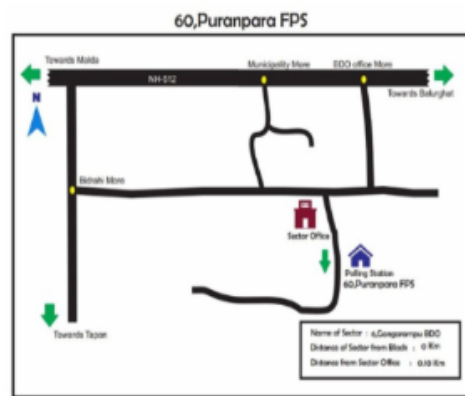

নির্বাচক নিবন্ধন আধিকারিকের স্বাক্ষর

Nazri Naksha

Google Map View

Polling Station Building Front View

Polling Station Front View

Cad View

Key MAP View

1 নাম : লুৎফা বিবি স্বামীর নাম : আব্দুল হামিদ বাড়ির নং : n0182 বয়স : 41 লিঙ্গ : মহিলা	WB/06/035/681384	ফটো উপলব্ধ	2 নাম : মহঃ মহম্মদ আলি পিতার নাম : মজিদুর রহমান বাড়ির নং : n0183 বয়স : 33 লিঙ্গ : পুরুষ	RFR1310655	ফটো উপলব্ধ	3 নাম : সোহানা ইয়াসমিন স্বামীর নাম : মহঃ মহম্মদ আলি বাড়ির নং : এন0183 বয়স : 20 লিঙ্গ : মহিলা	RFR2340537	ফটো উপলব্ধ
4 নাম : অতসী শীল (সরকার) স্বামীর নাম : খোকন সরকার বাড়ির নং : n0280 বয়স : 39 লিঙ্গ : মহিলা	RFR1431063	ফটো উপলব্ধ	5 নাম : কৃষ্ণা অধিকারী স্বামীর নাম : প্রশান্ত অধিকারী বাড়ির নং : n0086 বয়স : 71 লিঙ্গ : মহিলা	WB/06/035/693598	ফটো উপলব্ধ	6 নাম : প্রলীপ কুমার অধিকারী পিতার নাম : প্রশান্ত কুমার অধিকারী বাড়ির নং : n0086 বয়স : 57 লিঙ্গ : পুরুষ	RFR2378339	ফটো উপলব্ধ
7 নাম : নন্দদুলাল অধিকারী পিতার নাম : প্রশান্ত অধিকারী বাড়ির নং : n0086 বয়স : 41 লিঙ্গ : পুরুষ	RFR1213073	ফটো উপলব্ধ	8 নাম : গায়ত্রী অধিকারী দাস স্বামীর নাম : অসিম দাস বাড়ির নং : N0059 বয়স : 28 লিঙ্গ : মহিলা	RFR1835883	ফটো উপলব্ধ	9 নাম : বুলবুলি কুণ্ডু পিতার নাম : বিশ্বনাথ কুণ্ডু বাড়ির নং : এন0029 বয়স : 38 লিঙ্গ : মহিলা	RFR2313815	ফটো উপলব্ধ
10 নাম : বিশ্বনাথ কুণ্ডু পিতার নাম : রজনী কুণ্ডু বাড়ির নং : n0029 বয়স : 71 লিঙ্গ : পুরুষ	WB/06/035/693228	ফটো উপলব্ধ	11 নাম : তুলসী কুণ্ডু স্বামীর নাম : বিশ্বনাথ কুণ্ডু বাড়ির নং : n0029 বয়স : 63 লিঙ্গ : মহিলা	WB/06/035/693255	ফটো উপলব্ধ	12 নাম : পারুল কুণ্ডু স্বামীর নাম : সুকুমার কুণ্ডু বাড়ির নং : n0050 বয়স : 61 লিঙ্গ : মহিলা	LPZ1905322	ফটো উপলব্ধ
13 নাম : সুকুমার কুণ্ডু পিতার নাম : ক্ষিতিশ কুণ্ডু বাড়ির নং : n0050 বয়স : 71 লিঙ্গ : পুরুষ	LPZ1731116	ফটো উপলব্ধ	14 নাম : মুক্তি শীল(কবিরাজ) স্বামীর নাম : গোপাল কবিরাজ বাড়ির নং : n0007 বয়স : 41 লিঙ্গ : মহিলা	RFR1069392	ফটো উপলব্ধ	15 নাম : গোপাল কবিরাজ পিতার নাম : গনেশচন্দ্র কবিরাজ বাড়ির নং : n0007 বয়স : 50 লিঙ্গ : পুরুষ	WB/06/035/693334	ফটো উপলব্ধ
16 নাম : মধুরিমা কবিরাজ পিতার নাম : গোপাল কবিরাজ বাড়ির নং : এন0007 বয়স : 21 লিঙ্গ : মহিলা	RFR2317592	ফটো উপলব্ধ	17 নাম : টিকু কর্মকার পিতার নাম : বিষ্ণু কর্মকার বাড়ির নং : এন0121 বয়স : 21 লিঙ্গ : পুরুষ	RFR2289932	ফটো উপলব্ধ	18 নাম : সাবিত্রী কর্মকার স্বামীর নাম : নরেশ কর্মকার বাড়ির নং : n0121 বয়স : 56 লিঙ্গ : মহিলা	WB/06/035/693275	ফটো উপলব্ধ
19 নাম : পুষ্প কর্মকার স্বামীর নাম : নরেন কর্মকার বাড়ির নং : n0123 বয়স : 63 লিঙ্গ : মহিলা	WB/06/035/693267	ফটো উপলব্ধ	20 নাম : আরতী কর্মকার স্বামীর নাম : মহেন্দ্র কর্মকার বাড়ির নং : n0242 বয়স : 60 লিঙ্গ : মহিলা	LPZ2815439	ফটো উপলব্ধ	21 নাম : মহেন্দ্র কর্মকার পিতার নাম : গৌদা কর্মকার বাড়ির নং : n0245 বয়স : 64 লিঙ্গ : পুরুষ	LPZ2815447	ফটো উপলব্ধ
22 নাম : অনিতা কর্মকার স্বামীর নাম : জগদীশ কর্মকার বাড়ির নং : n0122 বয়স : 38 লিঙ্গ : মহিলা	RFR2082873	ফটো উপলব্ধ	23 নাম : অর্চনা কর্মকার পিতার নাম : হরেন কর্মকার বাড়ির নং : এন0243 বয়স : 22 লিঙ্গ : মহিলা	RFR2295145	ফটো উপলব্ধ	24 নাম : নরেশ কর্মকার পিতার নাম : সুরেশ কর্মকার বাড়ির নং : n0121 বয়স : 66 লিঙ্গ : পুরুষ	WB/06/035/693645	ফটো উপলব্ধ
25 নাম : জগদীশ কর্মকার পিতার নাম : যতিন কর্মকার বাড়ির নং : n0122 বয়স : 45 লিঙ্গ : পুরুষ	LPZ1912997	ফটো উপলব্ধ	26 নাম : নারায়ন কর্মকার পিতার নাম : নরেশ কর্মকার বাড়ির নং : n0121 বয়স : 42 লিঙ্গ : পুরুষ	LPZ2227080	ফটো উপলব্ধ	27 নাম : রাজ কর্মকার পিতার নাম : বাকাশ্যাম কর্মকার বাড়ির নং : n0120 বয়স : 35 লিঙ্গ : পুরুষ	RFR1069657	ফটো উপলব্ধ
28 নাম : বিষ্ণু কর্মকার পিতার নাম : নরেশ কর্মকার বাড়ির নং : n0121 বয়স : 41 লিঙ্গ : পুরুষ	LPZ2438216	ফটো উপলব্ধ	29 নাম : স্বপ্না কর্মকার স্বামীর নাম : বিষ্ণু কর্মকার বাড়ির নং : n0160 বয়স : 39 লিঙ্গ : মহিলা	RFR0255828	ফটো উপলব্ধ	Q 30 নাম : শান্তনা কর্মকার পিতার নাম : হরেন কর্মকার বাড়ির নং : n0243 বয়স : 26 লিঙ্গ : মহিলা	RFR2082915	ফটো উপলব্ধ