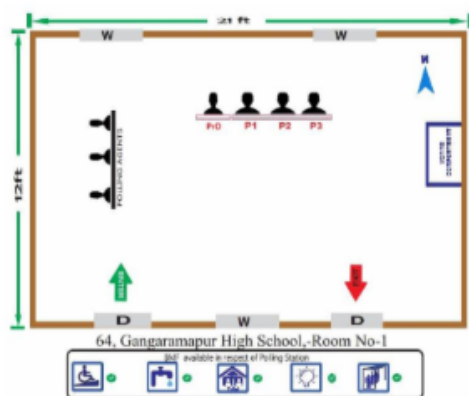

নির্বাচক নিবন্ধন আধিকারিকের স্বাক্ষর

Nazri Naksha

Google Map View

Polling Station Building Front View

Polling Station Front View

Cad View

Key MAP View

1 নাম : ববিতা সরকার স্বামীর নাম: স্বরূপ বসাক বাড়ির নং : n0408 বয়স : 33 লিঙ্গ : মহিলা	RFR1431014 ফটো উপলব্ধ	2 নাম : রানু চৌধুরী (বসাক) স্বামীর নাম: উত্তম বসাক বাড়ির নং : n0324 বয়স : 48 লিঙ্গ : মহিলা	RFR1431113 ফটো উপলব্ধ	3 নাম : জুলি সরকার (বসাক) স্বামীর নাম: সঙ্করঘর্ন বসাক বাড়ির নং : n0225 বয়স : 48 লিঙ্গ : মহিলা	RFR1430941 ফটো উপলব্ধ
4 নাম : স্বাগতা বসাক পিতার নাম: সুবল চন্দ্র বসাক বাড়ির নং : n0225 বয়স : 30 লিঙ্গ : মহিলা	RFR1430933 ফটো উপলব্ধ	5 নাম : সম্পা সরকার (রায় চৌধুরী) স্বামীর নাম: বিশুজিৎ রায় চৌধুরী বাড়ির নং : n0287 বয়স : 43 লিঙ্গ : মহিলা	RFR1431089 ফটো উপলব্ধ	6 নাম : বার্না রাহা (সরকার) স্বামীর নাম: সঞ্জিত সরকার বাড়ির নং : n0002 বয়স : 53 লিঙ্গ : মহিলা	WB/06/036/129462 ফটো উপলব্ধ
7 নাম : সাথী মন্ডল পিতার নাম: বিপ্লব মন্ডল বাড়ির নং : নং424 বয়স : 24 লিঙ্গ : মহিলা	RFR2093946 ফটো উপলব্ধ	8 নাম : সায়নী আচার্য পিতার নাম: সুদীপ্ত আচার্য বাড়ির নং : 239 বয়স : 27 লিঙ্গ : মহিলা	RFR1793546 ফটো উপলব্ধ	9 নাম : সঞ্চারী আচার্য পিতার নাম: সুদীপ্ত আচার্য বাড়ির নং : এন0239 বয়স : 21 লিঙ্গ : মহিলা	RFR2297463 ফটো উপলব্ধ
10 নাম : মনোতোষ কুন্ডু পিতার নাম: মহাদেব কুন্ডু বাড়ির নং : n0307 বয়স : 32 লিঙ্গ : পুরুষ	RFR1430990 ফটো উপলব্ধ	11 নাম : উপমা মুখার্জী পিতার নাম: স্বপন মুখার্জী বাড়ির নং : n0422 বয়স : 27 লিঙ্গ : মহিলা	RFR1793520 ফটো উপলব্ধ	12 নাম : পাপিয়া কুন্ডু(বসাক) স্বামীর নাম: প্রকাশ বসাক বাড়ির নং : n0422 বয়স : 40 লিঙ্গ : মহিলা	LPZ2443711 ফটো উপলব্ধ
13 নাম : শুভম কুমার কর্মকার পিতার নাম: বল্লাই চন্দ্র কর্মকার বাড়ির নং : n0209 বয়স : 26 লিঙ্গ : পুরুষ	RFR1891993 ফটো উপলব্ধ	14 নাম : সুমন্ত কর্মকার পিতার নাম: সুশান্ত কর্মকার বাড়ির নং : n0414 বয়স : 41 লিঙ্গ : পুরুষ	LPZ2583193 ফটো উপলব্ধ	15 নাম : দিলীপ খাঁ পিতার নাম: হরিপদ খাঁ বাড়ির নং : n0021 বয়স : 74 লিঙ্গ : পুরুষ	WB/06/035/627376 ফটো উপলব্ধ
16 নাম : অনূপ খাঁ পিতার নাম: দিলীপ খাঁ বাড়ির নং : n0022 বয়স : 43 লিঙ্গ : পুরুষ	LPZ2441673 ফটো উপলব্ধ	17 নাম : শান্তা খাঁ স্বামীর নাম: দিলীপ খাঁ বাড়ির নং : n0023 বয়স : 63 লিঙ্গ : মহিলা	WB/06/035/627233 ফটো উপলব্ধ	18 নাম : যোগামায়া খাঁ স্বামীর নাম: নিরুপম খাঁ বাড়ির নং : n0026 বয়স : 70 লিঙ্গ : মহিলা	WB/06/035/627231 ফটো উপলব্ধ
19 নাম : সম্পা ঘোষ পিতার নাম: বৈদ্যনাথ ঘোষ বাড়ির নং : n0026 বয়স : 45 লিঙ্গ : মহিলা	LPZ1831304 ফটো উপলব্ধ	20 নাম : জয়দীপ গোস্বামী পিতার নাম: উৎপল গোস্বামী বাড়ির নং : n0230 বয়স : 26 লিঙ্গ : পুরুষ	RFR1868462 ফটো উপলব্ধ	21 নাম : সৈকত গোস্বামী পিতার নাম: শিশির কুমার গোস্বামী বাড়ির নং : n0388 বয়স : 31 লিঙ্গ : পুরুষ	RFR1311760 ফটো উপলব্ধ
22 নাম : শ্রেয়সী ঘোষ পিতার নাম: কার্তিক ঘোষ বাড়ির নং : n0289 বয়স : 30 লিঙ্গ : মহিলা	RFR1431022 ফটো উপলব্ধ	23 নাম : সৌতম খান পিতার নাম: নিরুপদ খান বাড়ির নং : n0025 বয়স : 44 লিঙ্গ : পুরুষ	LPZ2198125 ফটো উপলব্ধ	24 নাম : সুরভি বসাক খাঁ স্বামীর নাম: সৌতম খাঁ বাড়ির নং : n0025 বয়স : 26 লিঙ্গ : মহিলা	RFR2093763 ফটো উপলব্ধ
25 নাম : তিথি ঘোষ মায়ের নাম: রূপালী ঘোষ বাড়ির নং : n0299 বয়স : 24 লিঙ্গ : মহিলা	RFR2093862 ফটো উপলব্ধ	26 নাম : আশা ঘোষ স্বামীর নাম: কৃষ্ণ ঘোষ বাড়ির নং : এন0025 বয়স : 59 লিঙ্গ : মহিলা	RFR2324093 ফটো উপলব্ধ	27 নাম : সম্পা ঘোষ বসাক স্বামীর নাম: সঞ্জিব বসাক বাড়ির নং : এন0134 বয়স : 29 লিঙ্গ : মহিলা	RFR2243509 ফটো উপলব্ধ
28 নাম : চুমকি ঘোষ সরকার স্বামীর নাম: সুদীপ সরকার বাড়ির নং : n0247 বয়স : 28 লিঙ্গ : মহিলা	RFR2093631 ফটো উপলব্ধ	29 নাম : সোমা চক্রবর্তী (রায়) স্বামীর নাম: মানবেন্দ্র রায় বাড়ির নং : n0197 বয়স : 42 লিঙ্গ : মহিলা	KTT4107355 ফটো উপলব্ধ	30 নাম : ঋত্বিক চৌধুরী পিতার নাম: পল্লব চৌধুরী বাড়ির নং : এন0268 বয়স : 22 লিঙ্গ : পুরুষ	RFR2227650 ফটো উপলব্ধ