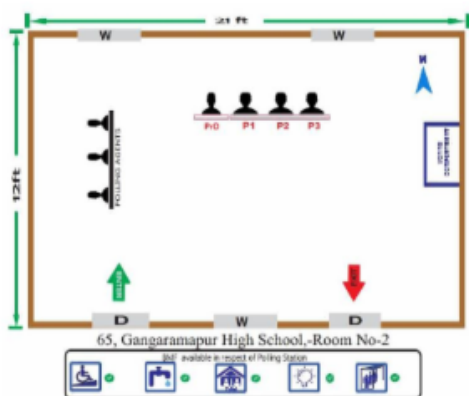

নির্বাচক নিবন্ধন আধিকারিকের স্বাক্ষর

Nazri Naksha

Google Map View

Polling Station Building Front View

Polling Station Front View

Cad View

Key MAP View

1 নাম : তপন কর্মকার পিতার নাম: ব্রজেন্দ্র নাথ কর্মকার বাড়ির নং : n0523 বয়স : 35 লিঙ্গ : পুরুষ	RFR1431436 ফটো উপলব্ধ	2 নাম : নিতু দে সরকার(দাস) স্বামীর নাম: হীরালাল দাস বাড়ির নং : n0489 বয়স : 46 লিঙ্গ : মহিলা	LPZ2361210 ফটো উপলব্ধ	3 নাম : ইলা গোস্বামী স্বামীর নাম: স্বপন কুমার চক্রবর্তী বাড়ির নং : n0123 বয়স : 57 লিঙ্গ : মহিলা	LPZ1891944 ফটো উপলব্ধ
4 নাম : প্রসেনজিত কুমার পিতার নাম: গৌড় চন্দ্র বসাক বাড়ির নং : n0012 বয়স : 40 লিঙ্গ : পুরুষ	LPZ2441475 ফটো উপলব্ধ	5 নাম : মাপুরী প্রসাদ (গুপ্তা) স্বামীর নাম: গোপাল প্রসাদ বাড়ির নং : n0010 বয়স : 61 লিঙ্গ : মহিলা	LPZ2441434 ফটো উপলব্ধ	6 নাম : গৌরব প্রসাদ পিতার নাম: গোপাল প্রসাদ বাড়ির নং : n0010 বয়স : 28 লিঙ্গ : পুরুষ	RFR1684992 ফটো উপলব্ধ
7 নাম : রঞ্জনা সরকার (ধর) স্বামীর নাম: মুনাল কান্তি (ধর) বাড়ির নং : n0524 বয়স : 64 লিঙ্গ : মহিলা	LPZ1900026 ফটো উপলব্ধ	8 নাম : বনশ্রী সরকার স্বামীর নাম: প্রসেনজিত দত্ত বাড়ির নং : n0524 বয়স : 43 লিঙ্গ : মহিলা	RFR1312107 ফটো উপলব্ধ	9 নাম : রঞ্জন কুমার অধিকারী পিতার নাম: গৌর মোহন অধিকারী বাড়ির নং : n0001 বয়স : 59 লিঙ্গ : পুরুষ	LPZ2441012 ফটো উপলব্ধ
10 নাম : সৌমিক অধিকারী পিতার নাম: রঞ্জন কুমার অধিকারী বাড়ির নং : 001 বয়স : 27 লিঙ্গ : পুরুষ	RFR1793702 ফটো উপলব্ধ	11 নাম : সন্ধ্যা অধিকারী (রায়) স্বামীর নাম: রঞ্জন কুমার অধিকারী বাড়ির নং : n0002 বয়স : 54 লিঙ্গ : মহিলা	LPZ2441020 ফটো উপলব্ধ	12 নাম : কাবেরী অধিকারী(দাস) স্বামীর নাম: স্বপন কৃষ্ণ দাস বাড়ির নং : n0497 বয়স : 51 লিঙ্গ : মহিলা	LPZ2684280 ফটো উপলব্ধ
13 নাম : কনিকা আচার্য্য স্বামীর নাম: অসীম ঘোষ বাড়ির নং : n0536 বয়স : 58 লিঙ্গ : মহিলা	LPZ2684322 ফটো উপলব্ধ	14 নাম : টুকাই আমিন পিতার নাম: বিশ্বনাথ আমিন বাড়ির নং : 086 বয়স : 27 লিঙ্গ : পুরুষ	RFR1793694 ফটো উপলব্ধ	15 নাম : অনিমা আমীন স্বামীর নাম: চঞ্চল আমীন বাড়ির নং : n0087 বয়স : 47 লিঙ্গ : মহিলা	LPZ1729094 ফটো উপলব্ধ
16 নাম : চঞ্চল আমীন পিতার নাম: বৈদ্যনাথ আমীন বাড়ির নং : n0084 বয়স : 52 লিঙ্গ : পুরুষ	WB/06/035/630132 ফটো উপলব্ধ	17 নাম : বৈদ্যনাথ আমীন পিতার নাম: রমেশ আমীন বাড়ির নং : n0082 বয়স : 81 লিঙ্গ : পুরুষ	WB/06/035/630620 ফটো উপলব্ধ	18 নাম : রেখারানী আমীন স্বামীর নাম: বৈদ্যনাথ আমীন বাড়ির নং : n0083 বয়স : 61 লিঙ্গ : মহিলা	WB/06/035/630419 ফটো উপলব্ধ
19 নাম : অঞ্জলি আমিন পিতার নাম: চঞ্চল আমিন বাড়ির নং : এন0084 বয়স : 25 লিঙ্গ : মহিলা	RFR1984210 ফটো উপলব্ধ	20 নাম : লক্ষ্মন নারায়ন কুণ্ডু পিতার নাম: মনমোহন কুণ্ডু বাড়ির নং : n0051 বয়স : 76 লিঙ্গ : পুরুষ	WB/06/035/627403 ফটো উপলব্ধ	21 নাম : গৌরব কুণ্ডু পিতার নাম: গোপেশ চন্দ্র কুণ্ডু বাড়ির নং : এন0100 বয়স : 25 লিঙ্গ : পুরুষ	RFR1930841 ফটো উপলব্ধ
22 নাম : গৌতম কুমার কুন্ডু পিতার নাম: গোপাল চন্দ্র কুন্ডু বাড়ির নং : n0101 বয়স : 56 লিঙ্গ : পুরুষ	RFR2390177 ফটো উপলব্ধ	23 নাম : রাখী বিশ্বাস (কুন্ডু) স্বামীর নাম: গৌতম কুমার কুন্ডু বাড়ির নং : n0101 বয়স : 49 লিঙ্গ : মহিলা	LPZ2801801 ফটো উপলব্ধ	24 নাম : সন্তোষী কুণ্ডু পিতার নাম: গৌতম কুমার বাড়ির নং : এন0101 বয়স : 21 লিঙ্গ : মহিলা	RFR2372233 ফটো উপলব্ধ
25 নাম : গোপেশচন্দ্র কুন্ডু পিতার নাম: গোপাল কুন্ডু বাড়ির নং : n0100 বয়স : 63 লিঙ্গ : পুরুষ	WB/06/035/630461 ফটো উপলব্ধ	26 নাম : গুজরা রানী কুন্ডু স্বামীর নাম: গোপেশ কুন্ডু বাড়ির নং : n0103 বয়স : 51 লিঙ্গ : মহিলা	WB/06/035/630463 ফটো উপলব্ধ	27 নাম : লিপিকা কুন্ডু (সাধা) স্বামীর নাম: উত্তম কুন্ডু বাড়ির নং : n0102 বয়স : 43 লিঙ্গ : মহিলা	LPZ2730190 ফটো উপলব্ধ
28 নাম : লিটন কুমার কুণ্ডু মায়ের নাম: লিপিকা কুণ্ডু সাধা বাড়ির নং : n0102 বয়স : 24 লিঙ্গ : পুরুষ	RFR2094290 ফটো উপলব্ধ	29 নাম : তাপসী কবিরাজ পিতার নাম: রুহিনী কান্ত কবিরাজ বাড়ির নং : n0088 বয়স : 36 লিঙ্গ : মহিলা	LPZ2801785 ফটো উপলব্ধ	30 নাম : জগন্নাথ কবিরাজ পিতার নাম: নরেশ চন্দ্র কবিরাজ বাড়ির নং : n0089 বয়স : 41 লিঙ্গ : পুরুষ	LPZ2199164 ফটো উপলব্ধ