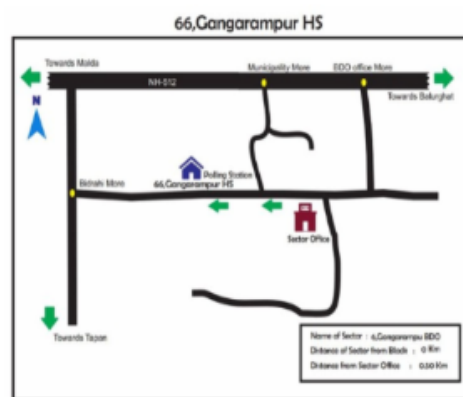

Key MAP View