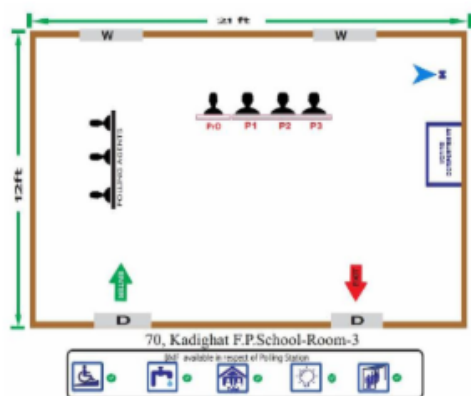

নির্বাচক নিবন্ধন আধিকারিকের স্বাক্ষর

Nazri Naksha

Google Map View

Polling Station Building Front View

Polling Station Front View

Cad View

Key MAP View

1 নাম : পপি রায় (স্বত্বধর) স্বামীর নাম: হরিদাস সূত্রধর বাড়ির নং : n0019 বয়স : 33 লিঙ্গ : মহিলা	RFR1313766 ফটো উপলব্ধ	2 নাম : সরস্বতী রাজবংশী (হাছদার) স্বামীর নাম: পরিমল হাছদার বাড়ির নং : বয়স : 32 লিঙ্গ : মহিলা	RFR1313782 ফটো উপলব্ধ	3 নাম : জ্যোৎস্না কোল স্বামীর নাম: রামপদ ঘোষ বাড়ির নং : n0009 বয়স : 30 লিঙ্গ : মহিলা	RFR1215524 ফটো উপলব্ধ
4 নাম : কৃষ্ণ ঘোষ স্বামীর নাম: সুধেন্দ্র ঘোষ বাড়ির নং : n0009 বয়স : 36 লিঙ্গ : মহিলা	RFR1215516 ফটো উপলব্ধ	5 নাম : রিংকি ঘোষ পিতার নাম: গোপীনাথ ঘোষ বাড়ির নং : n0095 বয়স : 33 লিঙ্গ : মহিলা	RFR1215375 ফটো উপলব্ধ	6 নাম : উজ্জল ঘোষ পিতার নাম: অনিল ঘোষ বাড়ির নং : n0024 বয়স : 56 লিঙ্গ : পুরুষ	WB/06/035/525072 ফটো উপলব্ধ
7 নাম : প্রলয় ঘোষ পিতার নাম: পার্শ্বনাথ ঘোষ বাড়ির নং : n0025 বয়স : 40 লিঙ্গ : পুরুষ	LPZ2725968 ফটো উপলব্ধ	8 নাম : পার্শ্বনাথ ঘোষ পিতার নাম: সুশীল ঘোষ বাড়ির নং : n0025 বয়স : 71 লিঙ্গ : পুরুষ	WB/06/035/525559 ফটো উপলব্ধ	9 নাম : সুরজ কুমার ঘোষ পিতার নাম: গৌর চন্দ্র ঘোষ বাড়ির নং : n0059 বয়স : 34 লিঙ্গ : পুরুষ	RFR1215862 ফটো উপলব্ধ
10 নাম : প্রিয়াঙ্কা সাহা স্বামীর নাম: প্রসেনজিৎ ঘোষ বাড়ির নং : এন0093 বয়স : 22 লিঙ্গ : মহিলা	RFR2242006 ফটো উপলব্ধ	11 নাম : পিংকী ঘোষ স্বামীর নাম: সনঞ্জয় দত্ত বাড়ির নং : n0205 বয়স : 39 লিঙ্গ : মহিলা	LPZ2582161 ফটো উপলব্ধ	12 নাম : চায়না রানী ঘোষ সরকার স্বামীর নাম: উজ্জল ঘোষ বাড়ির নং : n0024 বয়স : 44 লিঙ্গ : মহিলা	LPZ1899327 ফটো উপলব্ধ
13 নাম : সবুজ ঘোষ পিতার নাম: উজ্জল ঘোষ বাড়ির নং : n0024 বয়স : 29 লিঙ্গ : পুরুষ	RFR1546415 ফটো উপলব্ধ	14 নাম : স্বপন ঘোষ পিতার নাম: উজ্জল ঘোষ বাড়ির নং : এন0024 বয়স : 22 লিঙ্গ : পুরুষ	RFR2241669 ফটো উপলব্ধ	15 নাম : রানি ঘোষ স্বামীর নাম: জগন্নাথ ঘোষ বাড়ির নং : n0008 বয়স : 37 লিঙ্গ : মহিলা	RFR1215532 ফটো উপলব্ধ
16 নাম : চম্পা ঘোষ স্বামীর নাম: বিমল ঘোষ বাড়ির নং : n0093 বয়স : 56 লিঙ্গ : মহিলা	RFR2372902 ফটো উপলব্ধ	17 নাম : বিশ্বজিত ঘোষ পিতার নাম: বিমল ঘোষ বাড়ির নং : n0093 বয়স : 35 লিঙ্গ : পুরুষ	RFR1141274 ফটো উপলব্ধ	18 নাম : প্রসেনজিত ঘোষ পিতার নাম: বিমল ঘোষ বাড়ির নং : n0093 বয়স : 34 লিঙ্গ : পুরুষ	RFR1141282 ফটো উপলব্ধ
19 নাম : সন্ধ্যা ঘোষ স্বামীর নাম: পার্শ্বনাথ ঘোষ বাড়ির নং : n0025 বয়স : 66 লিঙ্গ : মহিলা	WB/06/035/525643 ফটো উপলব্ধ	20 নাম : দেব রঞ্জন চক্রবর্তী পিতার নাম: মহিমা রঞ্জন চক্রবর্তী বাড়ির নং : n0006 বয়স : 32 লিঙ্গ : পুরুষ	RFR1215805 ফটো উপলব্ধ	21 নাম : সুমি চৌধুরি (হালদার) স্বামীর নাম: বাসুদেব হালদার বাড়ির নং : n0048 বয়স : 40 লিঙ্গ : মহিলা	RFR1215599 ফটো উপলব্ধ
22 নাম : অতনু তরফদার পিতার নাম: অশোক তরফদার বাড়ির নং : এন0023 বয়স : 22 লিঙ্গ : পুরুষ	RFR2258465 ফটো উপলব্ধ	23 নাম : রিংকি সরকার তরফদার স্বামীর নাম: সুদেব তরফদার বাড়ির নং : n0102 বয়স : 38 লিঙ্গ : মহিলা	KBM3779618 ফটো উপলব্ধ	24 নাম : শঙ্কর তরফদার পিতার নাম: স্বপন তরফদার বাড়ির নং : n0023 বয়স : 41 লিঙ্গ : পুরুষ	LPZ2416428 ফটো উপলব্ধ
25 নাম : মিতালি তরফদার স্বামীর নাম: সত্যেন তরফদার বাড়ির নং : n0023 বয়স : 39 লিঙ্গ : মহিলা	RFR1433408 ফটো উপলব্ধ	26 নাম : সনৎ তরফদার পিতার নাম: স্বপন তরফদার বাড়ির নং : n0023 বয়স : 49 লিঙ্গ : পুরুষ	RFR2058261 ফটো উপলব্ধ	27 নাম : সত্যেন তরফদার পিতার নাম: সাধন তরফদার বাড়ির নং : n0023 বয়স : 47 লিঙ্গ : পুরুষ	LPZ2159770 ফটো উপলব্ধ
28 নাম : সোমা তরফদার পিতার নাম: অসিত তরফদার বাড়ির নং : n0023 বয়স : 38 লিঙ্গ : মহিলা	LPZ2798577 ফটো উপলব্ধ	29 নাম : অনামিকা সিংহ (তরফদার) স্বামীর নাম: শংকর তরফদার বাড়ির নং : n0023 বয়স : 39 লিঙ্গ : মহিলা	LPZ2798676 ফটো উপলব্ধ	30 নাম : গৌরী তরফদার স্বামীর নাম: সাধন তরফদার বাড়ির নং : n0023 বয়স : 61 লিঙ্গ : মহিলা	WB/06/035/525589 ফটো উপলব্ধ