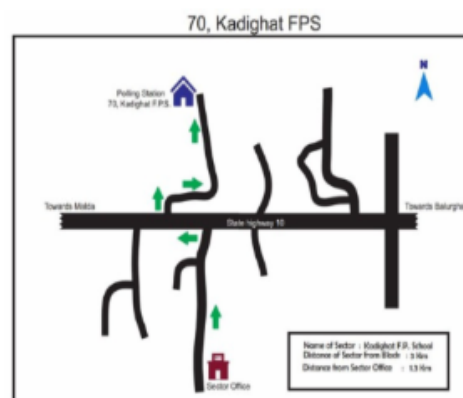

নির্বাচক নিবন্ধন আধিকারিকের স্বাক্ষর

Nazri Naksha

Google Map View

Polling Station Building Front View

Polling Station Front View

Cad View

Key MAP View

1 নাম : পপি রায় (স্বত্বধর) স্বামীর নাম: হরিদাস সূত্রধর বাড়ির নং : n0019 বয়স : 33 লিঙ্গ : মহিলা	RFR1313766 ফটো উপলব্ধ	2 নাম : সরস্বতী রাজবংশী (হাছদার) স্বামীর নাম: পরিমল হাছদার বাড়ির নং : বয়স : 32 লিঙ্গ : মহিলা	RFR1313782 ফটো উপলব্ধ	3 নাম : জ্যোৎস্না কোল স্বামীর নাম: রামপদ ঘোষ বাড়ির নং : n0009 বয়স : 30 লিঙ্গ : মহিলা	RFR1215524 ফটো উপলব্ধ
4 নাম : কৃষ্ণ ঘোষ স্বামীর নাম: সুধেন্দ্র ঘোষ বাড়ির নং : n0009 বয়স : 36 লিঙ্গ : মহিলা	RFR1215516 ফটো উপলব্ধ	5 নাম : রিংকি ঘোষ পিতার নাম: গোপীনাথ ঘোষ বাড়ির নং : n0095 বয়স : 33 লিঙ্গ : মহিলা	RFR1215375 ফটো উপলব্ধ	6 নাম : উজ্জল ঘোষ পিতার নাম: অনিল ঘোষ বাড়ির নং : n0024 বয়স : 56 লিঙ্গ : পুরুষ	WB/06/035/525072 ফটো উপলব্ধ
7 নাম : প্রলয় ঘোষ পিতার নাম: পার্শ্বনাথ ঘোষ বাড়ির নং : n0025 বয়স : 40 লিঙ্গ : পুরুষ	LPZ2725968 ফটো উপলব্ধ	8 নাম : পার্শ্বনাথ ঘোষ পিতার নাম: সুশীল ঘোষ বাড়ির নং : n0025 বয়স : 71 লিঙ্গ : পুরুষ	WB/06/035/525559 ফটো উপলব্ধ	9 নাম : সুরজ কুমার ঘোষ পিতার নাম: গৌর চন্দ্র ঘোষ বাড়ির নং : n0059 বয়স : 34 লিঙ্গ : পুরুষ	RFR1215862 ফটো উপলব্ধ
10 নাম : প্রিয়াঙ্কা সাহা স্বামীর নাম: প্রসেনজিৎ ঘোষ বাড়ির নং : এন0093 বয়স : 22 লিঙ্গ : মহিলা	RFR2242006 ফটো উপলব্ধ	11 নাম : পিংকী ঘোষ স্বামীর নাম: সনঞ্জয় দত্ত বাড়ির নং : n0205 বয়স : 39 লিঙ্গ : মহিলা	LPZ2582161 ফটো উপলব্ধ	12 নাম : চায়না রানী ঘোষ সরকার স্বামীর নাম: উজ্জল ঘোষ বাড়ির নং : n0024 বয়স : 44 লিঙ্গ : মহিলা	LPZ1899327 ফটো উপলব্ধ
13 নাম : সবুজ ঘোষ পিতার নাম: উজ্জল ঘোষ বাড়ির নং : n0024 বয়স : 29 লিঙ্গ : পুরুষ	RFR1546415 ফটো উপলব্ধ	14 নাম : স্বপন ঘোষ পিতার নাম: উজ্জল ঘোষ বাড়ির নং : এন0024 বয়স : 22 লিঙ্গ : পুরুষ	RFR2241669 ফটো উপলব্ধ	15 নাম : রানি ঘোষ স্বামীর নাম: জগন্নাথ ঘোষ বাড়ির নং : n0008 বয়স : 37 লিঙ্গ : মহিলা	RFR1215532 ফটো উপলব্ধ
16 নাম : চম্পা ঘোষ স্বামীর নাম: বিমল ঘোষ বাড়ির নং : n0093 বয়স : 56 লিঙ্গ : মহিলা	RFR2372902 ফটো উপলব্ধ	17 নাম : বিশ্বজিত ঘোষ পিতার নাম: বিমল ঘোষ বাড়ির নং : n0093 বয়স : 35 লিঙ্গ : পুরুষ	RFR1141274 ফটো উপলব্ধ	18 নাম : প্রসেনজিত ঘোষ পিতার নাম: বিমল ঘোষ বাড়ির নং : n0093 বয়স : 34 লিঙ্গ : পুরুষ	RFR1141282 ফটো উপলব্ধ
19 নাম : সন্ধ্যা ঘোষ স্বামীর নাম: পার্শ্বনাথ ঘোষ বাড়ির নং : n0025 বয়স : 66 লিঙ্গ : মহিলা	WB/06/035/525643 ফটো উপলব্ধ	20 নাম : দেব রঞ্জন চক্রবর্তী পিতার নাম: মহিমা রঞ্জন চক্রবর্তী বাড়ির নং : n0006 বয়স : 32 লিঙ্গ : পুরুষ	RFR1215805 ফটো উপলব্ধ	21 নাম : সুমি চৌধুরি (হালদার) স্বামীর নাম: বাসুদেব হালদার বাড়ির নং : n0048 বয়স : 40 লিঙ্গ : মহিলা	RFR1215599 ফটো উপলব্ধ
22 নাম : অতনু তরফদার পিতার নাম: অশোক তরফদার বাড়ির নং : এন0023 বয়স : 22 লিঙ্গ : পুরুষ	RFR2258465 ফটো উপলব্ধ	23 নাম : রিংকি সরকার তরফদার স্বামীর নাম: সুদেব তরফদার বাড়ির নং : n0102 বয়স : 38 লিঙ্গ : মহিলা	KBM3779618 ফটো উপলব্ধ	24 নাম : শঙ্কর তরফদার পিতার নাম: স্বপন তরফদার বাড়ির নং : n0023 বয়স : 41 লিঙ্গ : পুরুষ	LPZ2416428 ফটো উপলব্ধ
25 নাম : মিতালি তরফদার স্বামীর নাম: সত্যেন তরফদার বাড়ির নং : n0023 বয়স : 39 লিঙ্গ : মহিলা	RFR1433408 ফটো উপলব্ধ	26 নাম : সনৎ তরফদার পিতার নাম: স্বপন তরফদার বাড়ির নং : n0023 বয়স : 49 লিঙ্গ : পুরুষ	RFR2058261 ফটো উপলব্ধ	27 নাম : সত্যেন তরফদার পিতার নাম: সাধন তরফদার বাড়ির নং : n0023 বয়স : 47 লিঙ্গ : পুরুষ	LPZ2159770 ফটো উপলব্ধ
28 নাম : সোমা তরফদার পিতার নাম: অসিত তরফদার বাড়ির নং : n0023 বয়স : 38 লিঙ্গ : মহিলা	LPZ2798577 ফটো উপলব্ধ	29 নাম : অনামিকা সিংহ (তরফদার) স্বামীর নাম: শংকর তরফদার বাড়ির নং : n0023 বয়স : 39 লিঙ্গ : মহিলা	LPZ2798676 ফটো উপলব্ধ	30 নাম : গৌরী তরফদার স্বামীর নাম: সাধন তরফদার বাড়ির নং : n0023 বয়স : 61 লিঙ্গ : মহিলা	WB/06/035/525589 ফটো উপলব্ধ