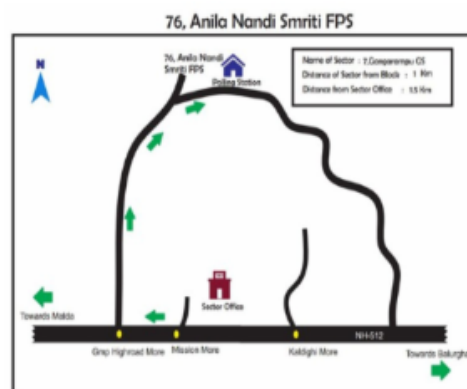

নির্বাচক নিবন্ধন আধিকারিকের স্বাক্ষর

Nazri Naksha

Google Map View

Polling Station Building Front View

Polling Station Front View

Cad View

Key MAP View

বিধানসভা নির্বাচনক্ষেত্রের নং, নাম : 41-গঙ্গারামপুর  
ভাগ নং, নাম : 1-(রাজীবপুর) শিববাড়ী কলোনী