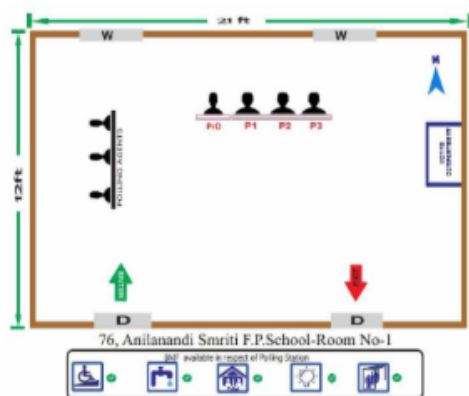

নির্বাচক নিবন্ধন আধিকারিকের স্বাক্ষর

Nazri Naksha

Google Map View

Polling Station Building Front View

Polling Station Front View

Cad View

Key MAP View

বিধানসভা নির্বাচনক্ষেত্রের নং, নাম : 41-গঙ্গারামপুর  
ভাগ নং, নাম : 1-(রাজীবপুর) শিববাড়ী কলোনী