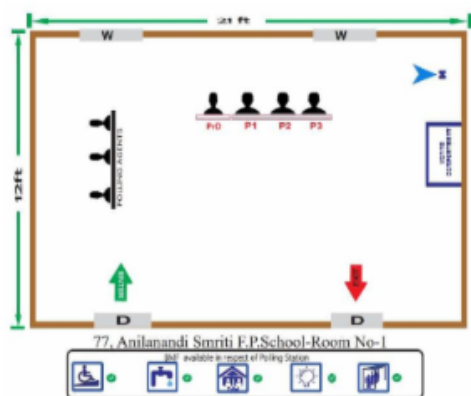

নির্বাচক নিবন্ধন আধিকারিকের স্বাক্ষর

Nazri Naksha

Google Map View

Polling Station Building Front View

Polling Station Front View

Cad View

Key MAP View

1	WB/06/035/450049	নাম : ত্রিলোচন অধিকারী পিতার নাম: কানাইলাল অধিকারী বাড়ির নং : এন00 বয়স : 66 লিঙ্গ : পুরুষ	ফটো উপলব্ধ	2	RFR1142611	নাম : কৃষ্ণ কান্ত অধিকারী পিতার নাম: জগমোহন অধিকারী বাড়ির নং : n0163 বয়স : 63 লিঙ্গ : পুরুষ	ফটো উপলব্ধ	3	RFR0317420	নাম : কনিকা অধিকারী পিতার নাম: হেমন্ত কুমার অধিকারী বাড়ির নং : n0155 বয়স : 67 লিঙ্গ : মহিলা	ফটো উপলব্ধ
4	RFR1521756	নাম : স্তময় অধিকারী পিতার নাম: কৃষ্ণ কান্ত অধিকারী বাড়ির নং : n0163 বয়স : 31 লিঙ্গ : পুরুষ	ফটো উপলব্ধ	5	RFR1002401	নাম : লব অধিকারী পিতার নাম: ত্রিলোচন অধিকারী বাড়ির নং : এন00 বয়স : 36 লিঙ্গ : পুরুষ	ফটো উপলব্ধ	6	RFR1142629	নাম : মায়ী অধিকারী স্বামীর নাম: কৃষ্ণকান্ত অধিকারী বাড়ির নং : n0164 বয়স : 47 লিঙ্গ : মহিলা	ফটো উপলব্ধ
7	LPZ2742880	নাম : মানব অধিকারী পিতার নাম: ত্রিলোচন অধিকারী বাড়ির নং : এন00 বয়স : 39 লিঙ্গ : পুরুষ	ফটো উপলব্ধ	8	RFR2136778	নাম : পম্পা রায় অধিকারী স্বামীর নাম: সঞ্জয় অধিকারী বাড়ির নং : n0163 বয়স : 27 লিঙ্গ : মহিলা	ফটো উপলব্ধ	9	RFR1002385	নাম : কুশ অধিকারী পিতার নাম: ত্রিলোচন অধিকারী বাড়ির নং : এন00 বয়স : 36 লিঙ্গ : পুরুষ	ফটো উপলব্ধ
10	RFR2348365	নাম : রুশ্মী রায় স্বামীর নাম: কুশ অধিকারী বাড়ির নং : এন00 বয়স : 25 লিঙ্গ : মহিলা	ফটো উপলব্ধ	11	RFR1218171	নাম : সঞ্জয় অধিকারী পিতার নাম: কৃষ্ণকান্ত অধিকারী বাড়ির নং : n0163 বয়স : 33 লিঙ্গ : পুরুষ	ফটো উপলব্ধ	12	WB/06/035/450543	নাম : উল্লু অধিকারী স্বামীর নাম: ত্রিলোচন অধিকারী বাড়ির নং : এন00 বয়স : 59 লিঙ্গ : মহিলা	ফটো উপলব্ধ
13	WB/06/035/603043	নাম : সজল কুণ্ড পিতার নাম: ব্রজকিশোর কুণ্ড বাড়ির নং : n0016 বয়স : 55 লিঙ্গ : পুরুষ	ফটো উপলব্ধ	14	WB/06/035/603845	নাম : আদরী কুণ্ড স্বামীর নাম: সজলকুমার কুণ্ড বাড়ির নং : n0016 বয়স : 52 লিঙ্গ : মহিলা	ফটো উপলব্ধ	15	RFR2136554	নাম : সোমা কুন্ড পিতার নাম: লক্ষন কুন্ড বাড়ির নং : n0109 বয়স : 27 লিঙ্গ : মহিলা	ফটো উপলব্ধ
16	LPZ2450179	নাম : রতন কুণ্ড পিতার নাম: রাধাচরন কুণ্ড বাড়ির নং : n0109 বয়স : 51 লিঙ্গ : পুরুষ	ফটো উপলব্ধ	17	LPZ2742260	নাম : মানিক কান্ত পিতার নাম: রাধাচরন কুন্ড বাড়ির নং : n0109 বয়স : 51 লিঙ্গ : পুরুষ	ফটো উপলব্ধ	18	WB/06/035/603446	নাম : মায়ারানী কুণ্ড স্বামীর নাম: বংশীবদন কুণ্ড বাড়ির নং : n0109 বয়স : 78 লিঙ্গ : মহিলা	ফটো উপলব্ধ
19	WB/06/035/603579	নাম : লক্ষীরানী কুণ্ড স্বামীর নাম: রামচন্দ্র কুণ্ড বাড়ির নং : n0109 বয়স : 54 লিঙ্গ : মহিলা	ফটো উপলব্ধ	20	RFR1688357	নাম : অপু কুন্ড পিতার নাম: রাম চন্দ্র কুন্ড বাড়ির নং : n0109 বয়স : 29 লিঙ্গ : পুরুষ	ফটো উপলব্ধ	21	WB/06/035/603812	নাম : প্রমিলা কুণ্ড স্বামীর নাম: ব্রজকিশোর কুণ্ড বাড়ির নং : n0017 বয়স : 89 লিঙ্গ : মহিলা	ফটো উপলব্ধ
22	RFR2319952	নাম : দীপ কুণ্ড পিতার নাম: ভরত কুণ্ড বাড়ির নং : এন0109 বয়স : 20 লিঙ্গ : পুরুষ	ফটো উপলব্ধ	23	WB/06/035/603534	নাম : কার্তিক কুণ্ড পিতার নাম: লক্ষন কুণ্ড বাড়ির নং : n0023 বয়স : 71 লিঙ্গ : পুরুষ	ফটো উপলব্ধ	24	WB/06/035/603861	নাম : বৃন্দিশ্বর কুণ্ড পিতার নাম: পিংপূর্ণচন্দ্র কুণ্ড বাড়ির নং : n0153 বয়স : 72 লিঙ্গ : পুরুষ	ফটো উপলব্ধ
25	LPZ1895119	নাম : সুশীল কুন্ড পিতার নাম: ব্রজকিশোর কুন্ড বাড়ির নং : n0017 বয়স : 44 লিঙ্গ : পুরুষ	ফটো উপলব্ধ	26	RFR1217843	নাম : সোমা মন্ডল পিতার নাম: শ্যামল মন্ডল বাড়ির নং : n0109 বয়স : 34 লিঙ্গ : মহিলা	ফটো উপলব্ধ	27	RFR1316934	নাম : রনী কুন্ড পিতার নাম: রামচন্দ্র কুন্ড বাড়ির নং : n0109 বয়স : 31 লিঙ্গ : পুরুষ	ফটো উপলব্ধ
28	LPZ1894575	নাম : ভরত চন্দ্র কুন্ড পিতার নাম: বংশীবদন কুন্ড বাড়ির নং : n0109 বয়স : 47 লিঙ্গ : পুরুষ	ফটো উপলব্ধ	29	LPZ2732220	নাম : মীঠন কুমার কুন্ড পিতার নাম: রাম চন্দ্র কুন্ড বাড়ির নং : n0109 বয়স : 39 লিঙ্গ : পুরুষ	ফটো উপলব্ধ	30	LPZ1891829	নাম : রবি কুন্ড স্বামীর নাম: রামকৃষ্ণ কুন্ড বাড়ির নং : n0035 বয়স : 44 লিঙ্গ : মহিলা	ফটো উপলব্ধ