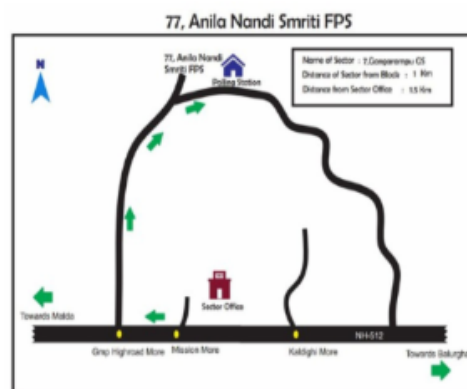

Key MAP View