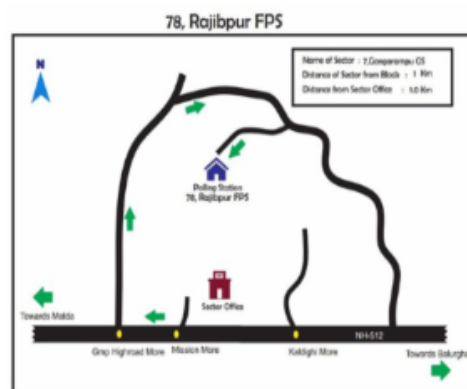

নির্বাচক নিবন্ধন আধিকারিকের স্বাক্ষর

Nazri Naksha

Google Map View

Polling Station Building Front View

Polling Station Front View

Cad View

Key MAP View

1 নাম : বার্থলোমিউস হেমরম পিতার নাম: সোমাই হেমরম বাড়ির নং : n0122 বয়স : 59 লিঙ্গ : পুরুষ	RFR1548536 ফটো উপলব্ধ	2 নাম : কুমারী মাধুরী হেমরম পিতার নাম: গ্রাবিয়েল হেমরম বাড়ির নং : n0118 বয়স : 37 লিঙ্গ : মহিলা	LPZ2803039 ফটো উপলব্ধ	3 নাম : সেরাফিনা কিস্কু স্বামীর নাম: বার্থলোমিউস হেমরম বাড়ির নং : n0122 বয়স : 50 লিঙ্গ : মহিলা	LPZ2803054 ফটো উপলব্ধ
4 নাম : গ্যাব্রিয়েল হেমরম পিতার নাম: মারকুস হেমরম বাড়ির নং : n0118 বয়স : 59 লিঙ্গ : পুরুষ	RFR2050631 ফটো উপলব্ধ	5 নাম : সুপ্রিয়া হেমবরম পিতার নাম: বার্থলোলিউম হেমবরম বাড়ির নং : এন0122 বয়স : 25 লিঙ্গ : মহিলা	RFR2258572 ফটো উপলব্ধ	6 নাম : মনিকা সরেন স্বামীর নাম: নাথানিয়েল হেমরম বাড়ির নং : n0122 বয়স : 42 লিঙ্গ : মহিলা	RFR1218395 ফটো উপলব্ধ
7 নাম : আশা হেমরম পিতার নাম: বার্থলোমিউস হেমরম বাড়ির নং : এন0122 বয়স : 22 লিঙ্গ : মহিলা	RFR2260248 ফটো উপলব্ধ	8 নাম : ফিলিমিন হেমরম পিতার নাম: সোমাই হেমরম বাড়ির নং : n0122 বয়স : 52 লিঙ্গ : পুরুষ	WB/06/035/597382 ফটো উপলব্ধ	9 নাম : জুলিনা কুজুর পিতার নাম: জ্যাকব কুজুর বাড়ির নং : n0042 বয়স : 50 লিঙ্গ : মহিলা	WB/06/035/597107 ফটো উপলব্ধ
10 নাম : শর্মিলা কুজুর মায়ের নাম: আন্না তপ্প বাড়ির নং : n0168 বয়স : 31 লিঙ্গ : মহিলা	RFR1837699 ফটো উপলব্ধ	11 নাম : শান্তিনা কুজুর মায়ের নাম: আন্না তপ্প বাড়ির নং : n0168 বয়স : 41 লিঙ্গ : মহিলা	RFR1837731 ফটো উপলব্ধ	12 নাম : হেলারিউস কুজুর মায়ের নাম: আন্না তপ্প বাড়ির নং : n0168 বয়স : 27 লিঙ্গ : পুরুষ	RFR1837707 ফটো উপলব্ধ
13 নাম : ভীম কুন্ডু পিতার নাম: সাজ্জত কুন্ডু বাড়ির নং : n0179 বয়স : 26 লিঙ্গ : পুরুষ	RFR1857077 ফটো উপলব্ধ	14 নাম : লিপি কেরকেটা স্বামীর নাম: মানুয়েল কাউয়া বাড়ির নং : n0179 বয়স : 61 লিঙ্গ : মহিলা	RFR2215507 ফটো উপলব্ধ	15 নাম : সুমন মাহাতো কুণ্ডু স্বামীর নাম: অর্জুন কুমার কুণ্ডু বাড়ির নং : এন0179 বয়স : 24 লিঙ্গ : মহিলা	RFR2258374 ফটো উপলব্ধ
16 নাম : রাজা কাউয়া পিতার নাম: মানুয়েল কাউয়া বাড়ির নং : n0179 বয়স : 33 লিঙ্গ : পুরুষ	RFR1317320 ফটো উপলব্ধ	17 নাম : অর্জুন কুমার কুন্ডু পিতার নাম: সনজিৎ কুন্ডু বাড়ির নং : n0179 বয়স : 29 লিঙ্গ : পুরুষ	RFR1548403 ফটো উপলব্ধ	18 নাম : মানুয়েল কাউয়া পিতার নাম: ফ্রান্সিস কাউয়া বাড়ির নং : n0179 বয়স : 71 লিঙ্গ : পুরুষ	WB/06/035/609197 ফটো উপলব্ধ
19 নাম : রীতা কাউয়া পিতার নাম: মানুয়েল কাউয়া বাড়ির নং : n0179 বয়স : 38 লিঙ্গ : মহিলা	RFR1317312 ফটো উপলব্ধ	20 নাম : শ্যামলী কাছুয়া(খেছে) স্বামীর নাম: উষা খেছে বাড়ির নং : n0348 বয়স : 42 লিঙ্গ : মহিলা	RFR1856962 ফটো উপলব্ধ	21 নাম : প্রনয় কিস্কু পিতার নাম: পাউলুস কিস্কু বাড়ির নং : n0048 বয়স : 26 লিঙ্গ : পুরুষ	RFR1857044 ফটো উপলব্ধ
22 নাম : মারীয়া গুর্সেটি কিস্কু পিতার নাম: শিরিল কিস্কু বাড়ির নং : n0073 বয়স : 42 লিঙ্গ : মহিলা	LPZ2449502 ফটো উপলব্ধ	23 নাম : অজয় হাঁসদা পিতার নাম: শিরিল হাসদা বাড়ির নং : n0003 বয়স : 30 লিঙ্গ : পুরুষ	RFR1548601 ফটো উপলব্ধ	24 নাম : অষ্টমী বাস্কু স্বামীর নাম: সুনীল টুডু বাড়ির নং : n0073 বয়স : 31 লিঙ্গ : মহিলা	RFR1437581 ফটো উপলব্ধ
25 নাম : শেফালী মুরমু স্বামীর নাম: পাউলুস কিস্কু বাড়ির নং : n0048 বয়স : 50 লিঙ্গ : মহিলা	LPZ1893460 ফটো উপলব্ধ	26 নাম : ডলি হাসদা স্বামীর নাম: সজল মাডি বাড়ির নং : n0003 বয়স : 43 লিঙ্গ : মহিলা	LPZ1913102 ফটো উপলব্ধ	27 নাম : প্রবীর্ মার্তী পিতার নাম: সজল মাডি বাড়ির নং : এন0003 বয়স : 23 লিঙ্গ : পুরুষ	RFR2265288 ফটো উপলব্ধ
28 নাম : সুনিল টুডু পিতার নাম: সোমাই টুডু বাড়ির নং : n0073 বয়স : 40 লিঙ্গ : পুরুষ	LPZ2451581 ফটো উপলব্ধ	29 নাম : পাউলুস কিস্কু পিতার নাম: কারান কিস্কু বাড়ির নং : n0048 বয়স : 70 লিঙ্গ : পুরুষ	WB/06/035/597003 ফটো উপলব্ধ	30 নাম : মামনি কিস্কু পিতার নাম: পাউলুস কিস্কু বাড়ির নং : n0048 বয়স : 28 লিঙ্গ : মহিলা	RFR1688431 ফটো উপলব্ধ