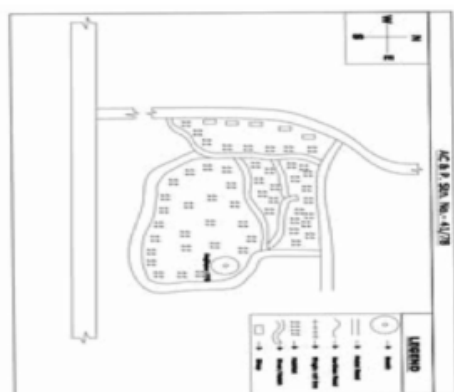

Nazri Naksha