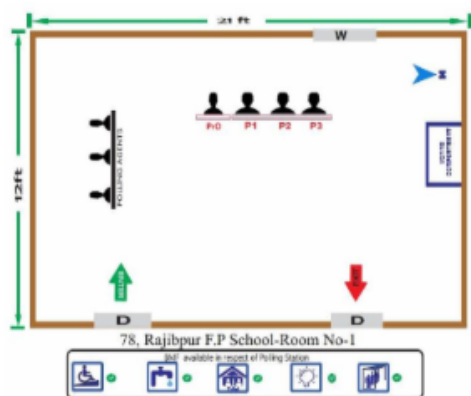

নির্বাচক নিবন্ধন আধিকারিকের স্বাক্ষর

Nazri Naksha

Google Map View

Polling Station Building Front View

Polling Station Front View

Cad View

Key MAP View

1 নাম : বার্থলোমিউস হেমরম পিতার নাম: সোমাই হেমরম বাড়ির নং : n0122 বয়স : 59 লিঙ্গ : পুরুষ	RFR1548536 ফটো উপলব্ধ	2 নাম : কুমারী মাধুরী হেমরম পিতার নাম: গ্রাবিয়েল হেমরম বাড়ির নং : n0118 বয়স : 37 লিঙ্গ : মহিলা	LPZ2803039 ফটো উপলব্ধ	3 নাম : সেরাফিনা কিস্কু স্বামীর নাম: বার্থলোমিউস হেমরম বাড়ির নং : n0122 বয়স : 50 লিঙ্গ : মহিলা	LPZ2803054 ফটো উপলব্ধ
4 নাম : গ্যাব্রিয়েল হেমরম পিতার নাম: মারকুস হেমরম বাড়ির নং : n0118 বয়স : 59 লিঙ্গ : পুরুষ	RFR2050631 ফটো উপলব্ধ	5 নাম : সুপ্রিয়া হেমবরম পিতার নাম: বার্থলোলিউম হেমবরম বাড়ির নং : এন0122 বয়স : 25 লিঙ্গ : মহিলা	RFR2258572 ফটো উপলব্ধ	6 নাম : মনিকা সরেন স্বামীর নাম: নাথানিয়েল হেমরম বাড়ির নং : n0122 বয়স : 42 লিঙ্গ : মহিলা	RFR1218395 ফটো উপলব্ধ
7 নাম : আশা হেমরম পিতার নাম: বার্থলোমিউস হেমরম বাড়ির নং : এন0122 বয়স : 22 লিঙ্গ : মহিলা	RFR2260248 ফটো উপলব্ধ	8 নাম : ফিলিমিন হেমরম পিতার নাম: সোমাই হেমরম বাড়ির নং : n0122 বয়স : 52 লিঙ্গ : পুরুষ	WB/06/035/597382 ফটো উপলব্ধ	9 নাম : জুলিনা কুজুর পিতার নাম: জ্যাকব কুজুর বাড়ির নং : n0042 বয়স : 50 লিঙ্গ : মহিলা	WB/06/035/597107 ফটো উপলব্ধ
10 নাম : শর্মিলা কুজুর মায়ের নাম: আন্না তপ্প বাড়ির নং : n0168 বয়স : 31 লিঙ্গ : মহিলা	RFR1837699 ফটো উপলব্ধ	11 নাম : শান্তিনা কুজুর মায়ের নাম: আন্না তপ্প বাড়ির নং : n0168 বয়স : 41 লিঙ্গ : মহিলা	RFR1837731 ফটো উপলব্ধ	12 নাম : হেলারিউস কুজুর মায়ের নাম: আন্না তপ্প বাড়ির নং : n0168 বয়স : 27 লিঙ্গ : পুরুষ	RFR1837707 ফটো উপলব্ধ
13 নাম : ভীম কুন্ডু পিতার নাম: সাজ্জত কুন্ডু বাড়ির নং : n0179 বয়স : 26 লিঙ্গ : পুরুষ	RFR1857077 ফটো উপলব্ধ	14 নাম : লিপি কেরকেটা স্বামীর নাম: মানুয়েল কাউয়া বাড়ির নং : n0179 বয়স : 61 লিঙ্গ : মহিলা	RFR2215507 ফটো উপলব্ধ	15 নাম : সুমন মাহাতো কুণ্ডু স্বামীর নাম: অর্জুন কুমার কুণ্ডু বাড়ির নং : এন0179 বয়স : 24 লিঙ্গ : মহিলা	RFR2258374 ফটো উপলব্ধ
16 নাম : রাজা কাউয়া পিতার নাম: মানুয়েল কাউয়া বাড়ির নং : n0179 বয়স : 33 লিঙ্গ : পুরুষ	RFR1317320 ফটো উপলব্ধ	17 নাম : অর্জুন কুমার কুন্ডু পিতার নাম: সনজিৎ কুন্ডু বাড়ির নং : n0179 বয়স : 29 লিঙ্গ : পুরুষ	RFR1548403 ফটো উপলব্ধ	18 নাম : মানুয়েল কাউয়া পিতার নাম: ফ্রান্সিস কাউয়া বাড়ির নং : n0179 বয়স : 71 লিঙ্গ : পুরুষ	WB/06/035/609197 ফটো উপলব্ধ
19 নাম : রীতা কাউয়া পিতার নাম: মানুয়েল কাউয়া বাড়ির নং : n0179 বয়স : 38 লিঙ্গ : মহিলা	RFR1317312 ফটো উপলব্ধ	20 নাম : শ্যামলী কাছুয়া(খেছে) স্বামীর নাম: উষা খেছে বাড়ির নং : n0348 বয়স : 42 লিঙ্গ : মহিলা	RFR1856962 ফটো উপলব্ধ	21 নাম : প্রনয় কিস্কু পিতার নাম: পাউলুস কিস্কু বাড়ির নং : n0048 বয়স : 26 লিঙ্গ : পুরুষ	RFR1857044 ফটো উপলব্ধ
22 নাম : মারীয়া গুর্সেটি কিস্কু পিতার নাম: শিরিল কিস্কু বাড়ির নং : n0073 বয়স : 42 লিঙ্গ : মহিলা	LPZ2449502 ফটো উপলব্ধ	23 নাম : অজয় হাঁসদা পিতার নাম: শিরিল হাসদা বাড়ির নং : n0003 বয়স : 30 লিঙ্গ : পুরুষ	RFR1548601 ফটো উপলব্ধ	24 নাম : অষ্টমী বাস্কু স্বামীর নাম: সুনীল টুডু বাড়ির নং : n0073 বয়স : 31 লিঙ্গ : মহিলা	RFR1437581 ফটো উপলব্ধ
25 নাম : শেফালী মুরমু স্বামীর নাম: পাউলুস কিস্কু বাড়ির নং : n0048 বয়স : 50 লিঙ্গ : মহিলা	LPZ1893460 ফটো উপলব্ধ	26 নাম : ডলি হাসদা স্বামীর নাম: সজল মাডি বাড়ির নং : n0003 বয়স : 43 লিঙ্গ : মহিলা	LPZ1913102 ফটো উপলব্ধ	27 নাম : প্রবীর্ মার্তী পিতার নাম: সজল মাডি বাড়ির নং : এন0003 বয়স : 23 লিঙ্গ : পুরুষ	RFR2265288 ফটো উপলব্ধ
28 নাম : সুনিল টুডু পিতার নাম: সোমাই টুডু বাড়ির নং : n0073 বয়স : 40 লিঙ্গ : পুরুষ	LPZ2451581 ফটো উপলব্ধ	29 নাম : পাউলুস কিস্কু পিতার নাম: কারান কিস্কু বাড়ির নং : n0048 বয়স : 70 লিঙ্গ : পুরুষ	WB/06/035/597003 ফটো উপলব্ধ	30 নাম : মামনি কিস্কু পিতার নাম: পাউলুস কিস্কু বাড়ির নং : n0048 বয়স : 28 লিঙ্গ : মহিলা	RFR1688431 ফটো উপলব্ধ