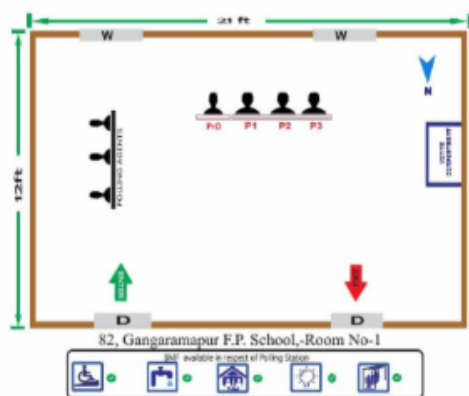

নির্বাচক নিবন্ধন আধিকারিকের স্বাক্ষর

Nazri Naksha

Google Map View

Polling Station Building Front View

Polling Station Front View

Cad View

Key MAP View

1 নাম : মনিকা (দাস) সরকার স্বামীর নাম: দীনেশ চন্দ্র সরকার বাড়ির নং : এন0213 বয়স : 53 লিঙ্গ : মহিলা	LPZ2453231 ফটো উপলব্ধ	2 নাম : বুলু অধিকারী দাস স্বামীর নাম: মনীদাস অধিকারী বাড়ির নং : n0345 বয়স : 53 লিঙ্গ : মহিলা	WB/06/035/687330 ফটো উপলব্ধ	3 নাম : গোলাপী একা স্বামীর নাম: লুকাস ভেঙরা বাড়ির নং : n0298 বয়স : 49 লিঙ্গ : মহিলা	RFR1080837 ফটো উপলব্ধ
4 নাম : স্বপন কুণ্ডু পিতার নাম: খগেন্দ্র কুণ্ডু বাড়ির নং : n0408 বয়স : 64 লিঙ্গ : পুরুষ	WB/06/035/606152 ফটো উপলব্ধ	5 নাম : শুভ কুন্ডু পিতার নাম: স্বপন কুন্ডু বাড়ির নং : no408 বয়স : 27 লিঙ্গ : পুরুষ	RFR1908714 ফটো উপলব্ধ	6 নাম : বিবেক কুমার দাস পিতার নাম: বিপুল কুমার দাস বাড়ির নং : n0122 বয়স : 28 লিঙ্গ : পুরুষ	RFR1689744 ফটো উপলব্ধ
7 নাম : বিপুল কুমার দাস পিতার নাম: বীরেন্দ্র নাথ দাস বাড়ির নং : n0122 বয়স : 57 লিঙ্গ : পুরুষ	LPZ0111963 ফটো উপলব্ধ	8 নাম : বিপ্র কুমার দাস পিতার নাম: বিপুল কুমার দাস বাড়ির নং : n0122 বয়স : 32 লিঙ্গ : পুরুষ	RFR1219989 ফটো উপলব্ধ	9 নাম : শুভ কর্মকার পিতার নাম: সাধন কর্মকার বাড়ির নং : n0114 বয়স : 29 লিঙ্গ : পুরুষ	RFR1689751 ফটো উপলব্ধ
10 নাম : প্রনব কর্মকার পিতার নাম: প্রশান্ত কর্মকার বাড়ির নং : এন0229 বয়স : 23 লিঙ্গ : পুরুষ	RFR2174068 ফটো উপলব্ধ	11 নাম : রিয়া কর্মকার পিতার নাম: মুগাল কর্মকার বাড়ির নং : এন0146 বয়স : 25 লিঙ্গ : মহিলা	RFR2311678 ফটো উপলব্ধ	12 নাম : শুভজিৎ কর্মকার পিতার নাম: গোপাল কর্মকার বাড়ির নং : n0101 বয়স : 29 লিঙ্গ : পুরুষ	RFR1549583 ফটো উপলব্ধ
13 নাম : রুম্পি দে (কর্মকার) স্বামীর নাম: মানস কর্মকার বাড়ির নং : n0145 বয়স : 34 লিঙ্গ : মহিলা	RFR1549484 ফটো উপলব্ধ	14 নাম : অনিমা কর্মকার স্বামীর নাম: দুলাল কর্মকার বাড়ির নং : n0101 বয়স : 71 লিঙ্গ : মহিলা	WB/06/035/609147 ফটো উপলব্ধ	15 নাম : নিতাই কর্মকার পিতার নাম: দুলাল কর্মকার বাড়ির নং : n0101 বয়স : 52 লিঙ্গ : পুরুষ	WB/06/035/609863 ফটো উপলব্ধ
16 নাম : নিমাই কর্মকার পিতার নাম: দুলাল কর্মকার বাড়ির নং : n0101 বয়স : 50 লিঙ্গ : পুরুষ	WB/06/035/609051 ফটো উপলব্ধ	17 নাম : সাধন কর্মকার পিতার নাম: অধীর কর্মকার বাড়ির নং : n0114 বয়স : 65 লিঙ্গ : পুরুষ	WB/06/035/609662 ফটো উপলব্ধ	18 নাম : কাঞ্চন সরকার (কর্মকার) স্বামীর নাম: নিমাই কর্মকার বাড়ির নং : n0101 বয়স : 43 লিঙ্গ : মহিলা	RFR1080597 ফটো উপলব্ধ
19 নাম : দেবজীত কর্মকার পিতার নাম: গোপাল কর্মকার বাড়ির নং : n0101 বয়স : 27 লিঙ্গ : পুরুষ	RFR1838036 ফটো উপলব্ধ	20 নাম : গীতা কর্মকার স্বামীর নাম: প্রশান্ত কর্মকার বাড়ির নং : n0230 বয়স : 44 লিঙ্গ : মহিলা	LPZ2192516 ফটো উপলব্ধ	21 নাম : তুষার কান্তি কর্মকার পিতার নাম: গোপাল চন্দ্র কর্মকার বাড়ির নং : n0238 বয়স : 57 লিঙ্গ : পুরুষ	LPZ2803468 ফটো উপলব্ধ
22 নাম : মিতা কর্মকার পিতার নাম: গোপাল চন্দ্র কর্মকার বাড়ির নং : n0239 বয়স : 43 লিঙ্গ : মহিলা	LPZ2803385 ফটো উপলব্ধ	23 নাম : মুক্তি কর্মকার স্বামীর নাম: তুষারকান্তি কর্মকার বাড়ির নং : n0257 বয়স : 39 লিঙ্গ : মহিলা	RFR1080761 ফটো উপলব্ধ	24 নাম : মহাদেব হালদার পিতার নাম: শান্তি হালদার বাড়ির নং : এন0239 বয়স : 21 লিঙ্গ : পুরুষ	RFR2297067 ফটো উপলব্ধ
25 নাম : মানস কর্মকার পিতার নাম: গোপাল চন্দ্র কর্মকার বাড়ির নং : n0145 বয়স : 45 লিঙ্গ : পুরুষ	LPZ2732550 ফটো উপলব্ধ	26 নাম : শিবানী কুন্ডু পোদ্দার স্বামীর নাম: খোকন পোদ্দার বাড়ির নং : n0145 বয়স : 39 লিঙ্গ : মহিলা	RFR1220037 ফটো উপলব্ধ	27 নাম : বাসন্তী সরকার পিতার নাম: নারায়ণ সরকার বাড়ির নং : এন0238 বয়স : 22 লিঙ্গ : মহিলা	RFR2259364 ফটো উপলব্ধ
28 নাম : কল্যানী কর্মকার স্বামীর নাম: গোপাল কর্মকার বাড়ির নং : n0101 বয়স : 49 লিঙ্গ : মহিলা	WB/06/035/609067 ফটো উপলব্ধ	29 নাম : রেখা কর্মকার স্বামীর নাম: সাধন কর্মকার বাড়ির নং : n0067 বয়স : 53 লিঙ্গ : মহিলা	LPZ2453132 ফটো উপলব্ধ	30 নাম : কুসুম রায় স্বামীর নাম: প্রণব কুমার রায় বাড়ির নং : এন0158 বয়স : 28 লিঙ্গ : মহিলা	RFR1673227 ফটো উপলব্ধ