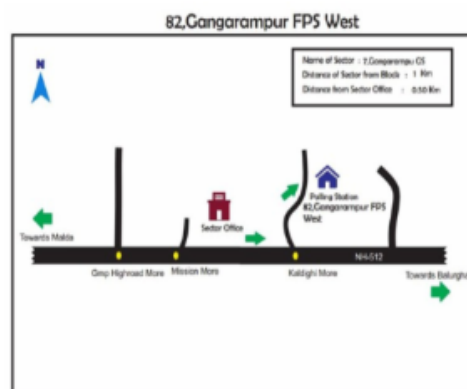

Key MAP View