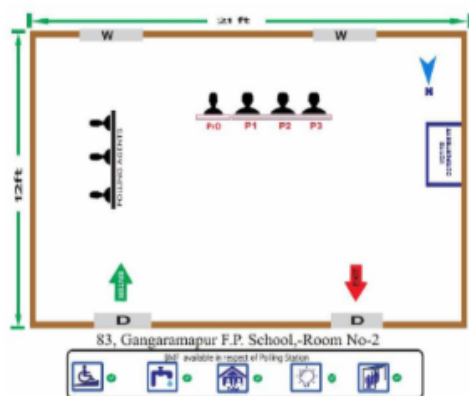

নির্বাচক নিবন্ধন আধিকারিকের স্বাক্ষর

Nazri Naksha

Google Map View

Polling Station Building Front View

Polling Station Front View

Cad View

Key MAP View

1 নাম : উত্তম কুমার অধিকারী পিতার নাম: গোপাল চন্দ্র অধিকারী বাড়ির নং : n0433 বয়স : 52 লিঙ্গ : পুরুষ	LPZ2429280 ফটো উপলব্ধ	2 নাম : জয়া অধিকারী(চক্রবর্তী) স্বামীর নাম: উত্তম কুমার অধিকারী বাড়ির নং : না বয়স : 41 লিঙ্গ : মহিলা	RFR1062231 ফটো উপলব্ধ	3 নাম : লিটন আচার্য পিতার নাম: অমিয় আচার্য বাড়ির নং : n0434 বয়স : 29 লিঙ্গ : পুরুষ	RFR1690114 ফটো উপলব্ধ
4 নাম : সন্ধ্যা সান্যাল (বসাক) স্বামীর নাম: রঞ্জন কুমার বসাক বাড়ির নং : n0049 বয়স : 45 লিঙ্গ : মহিলা	WB/06/035/462967 ফটো উপলব্ধ	5 নাম : আশীষ আচার্য পিতার নাম: শোভিন্দ আচার্য বাড়ির নং : n0071 বয়স : 49 লিঙ্গ : পুরুষ	RFR2060622 ফটো উপলব্ধ	6 নাম : দিপালী আচার্য স্বামীর নাম: গৌতম আচার্য বাড়ির নং : n0045 বয়স : 50 লিঙ্গ : মহিলা	WB/06/035/462565 ফটো উপলব্ধ
7 নাম : সোমা আচার্য স্বামীর নাম: গোপাল আচার্য বাড়ির নং : n0071 বয়স : 44 লিঙ্গ : মহিলা	CTB2030831 ফটো উপলব্ধ	8 নাম : গৌতম আচার্য পিতার নাম: দ্বীজপদ আচার্য বাড়ির নং : n0049 বয়স : 49 লিঙ্গ : পুরুষ	RFR1320134 ফটো উপলব্ধ	9 নাম : পম্পা সরকার স্বামীর নাম: সুমন সরকার বাড়ির নং : এন0045 বয়স : 31 লিঙ্গ : মহিলা	RFR1311208 ফটো উপলব্ধ
10 নাম : তোতন আচার্য পিতার নাম: অমিয় আচার্য বাড়ির নং : n0049 বয়স : 29 লিঙ্গ : পুরুষ	RFR1689884 ফটো উপলব্ধ	11 নাম : তমাল কুণ্ডু পিতার নাম: কার্তিক কুণ্ডু বাড়ির নং : এন0095 বয়স : 21 লিঙ্গ : পুরুষ	RFR2303097 ফটো উপলব্ধ	12 নাম : কার্তিক কুণ্ডু পিতার নাম: সাধন কুণ্ডু বাড়ির নং : n0095 বয়স : 44 লিঙ্গ : পুরুষ	LPZ2192565 ফটো উপলব্ধ
Q 13 নাম : সাবিত্রী কুন্ডু স্বামীর নাম: নিতাই কুন্ডু বাড়ির নং : এন00000 বয়স : 32 লিঙ্গ : মহিলা	RFR2176758 ফটো উপলব্ধ	14 নাম : সবিতা কুন্ডু স্বামীর নাম: সাধন কুন্ডু বাড়ির নং : এন0120 বয়স : 76 লিঙ্গ : মহিলা	LPZ2453330 ফটো উপলব্ধ	15 নাম : তপন কুমার সাহা পিতার নাম: মলয় কুমার সাহা বাড়ির নং : n0172 বয়স : 42 লিঙ্গ : পুরুষ	LPZ2420586 ফটো উপলব্ধ
16 নাম : বেলী সাহা স্বামীর নাম: তরুণ কুমার সাহা বাড়ির নং : n0174 বয়স : 38 লিঙ্গ : মহিলা	RFR1440718 ফটো উপলব্ধ	17 নাম : তরুণ কুমার সাহা পিতার নাম: মলয় কুমার সাহা বাড়ির নং : n0174 বয়স : 42 লিঙ্গ : পুরুষ	LPZ2420230 ফটো উপলব্ধ	18 নাম : ননীগোপাল হালদার মায়ের নাম: সুমিত্রা হালদার বাড়ির নং : এন0167 বয়স : 41 লিঙ্গ : পুরুষ	RDT1057181 ফটো উপলব্ধ
19 নাম : প্রমীলা কিস্কু স্বামীর নাম: স্তানিয়াস টুডু বাড়ির নং : n0405 বয়স : 47 লিঙ্গ : মহিলা	RFR1440437 ফটো উপলব্ধ	20 নাম : মিনতী গুহ স্বামীর নাম: তপন গুহ বাড়ির নং : n0106 বয়স : 71 লিঙ্গ : মহিলা	WB/06/035/612220 ফটো উপলব্ধ	21 নাম : তপন গুহ পিতার নাম: কেদার গুহ বাড়ির নং : n0106 বয়স : 76 লিঙ্গ : পুরুষ	WB/06/035/612221 ফটো উপলব্ধ
22 নাম : মনরমা গোস্বামী পিতার নাম: ব্রজ গোপাল গোস্বামী বাড়ির নং : এন0578 বয়স : 25 লিঙ্গ : মহিলা	RFR1934405 ফটো উপলব্ধ	23 নাম : বেবী গোস্বামী স্বামীর নাম: বৈদ্যনাথ গোস্বামী বাড়ির নং : n0183 বয়স : 73 লিঙ্গ : মহিলা	RFR2423044 ফটো উপলব্ধ	24 নাম : ব্রজগোপাল গোস্বামী পিতার নাম: বৈদ্যনাথ গোস্বামী বাড়ির নং : n0184 বয়স : 49 লিঙ্গ : পুরুষ	WB/06/035/615198 ফটো উপলব্ধ
25 নাম : মৌমিতা গোস্বামী পিতার নাম: ব্রজ গোপাল গোস্বামী বাড়ির নং : এন0184 বয়স : 23 লিঙ্গ : মহিলা	RFR2369874 ফটো উপলব্ধ	26 নাম : বৈদ্যনাথ গোস্বামী পিতার নাম: সুশীল গোস্বামী বাড়ির নং : n0182 বয়স : 78 লিঙ্গ : পুরুষ	WB/06/035/615197 ফটো উপলব্ধ	27 নাম : উজ্জ্বল গোস্বামী পিতার নাম: বৈদ্যনাথ গোস্বামী বাড়ির নং : n0185 বয়স : 47 লিঙ্গ : পুরুষ	LPZ2194355 ফটো উপলব্ধ
28 নাম : অধী বরুণ পিতার নাম: অমল চরণ বরুণ বাড়ির নং : n0012 বয়স : 63 লিঙ্গ : পুরুষ	RFR1440494 ফটো উপলব্ধ	29 নাম : গোপাল চূর্ণকার পিতার নাম: কার্তিক চূর্ণকার বাড়ির নং : n0012 বয়স : 61 লিঙ্গ : পুরুষ	WB/06/035/612160 ফটো উপলব্ধ	30 নাম : পদ্মারানী চূর্ণকার স্বামীর নাম: গোপাল চূর্ণকার বাড়ির নং : n0012 বয়স : 56 লিঙ্গ : মহিলা	WB/06/035/612171 ফটো উপলব্ধ