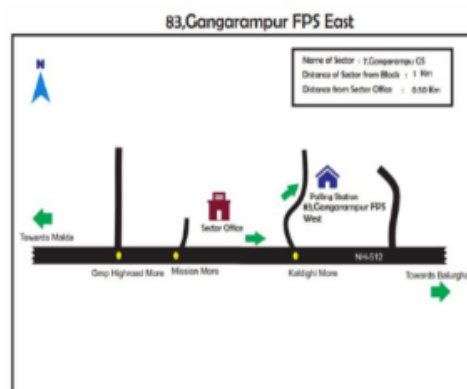

Key MAP View