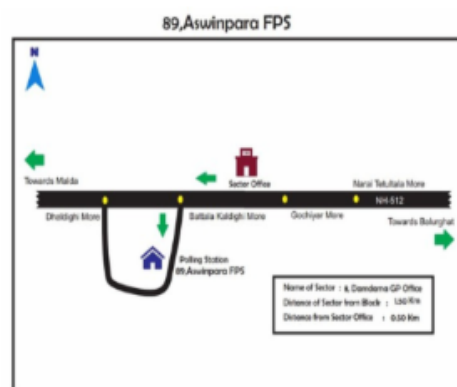

নির্বাচক নিবন্ধন আধিকারিকের স্বাক্ষর

Nazri Naksha

Google Map View

Polling Station Building Front View

Polling Station Front View

Cad View

Key MAP View

1 নাম : ইমরান মিঞা পিতার নাম: ফজিউদ্দিন মিঞা বাড়ির নং : এন0014 বয়স : 29 লিঙ্গ : পুরুষ	RFR1550862 ফটো উপলব্ধ	2 নাম : লতীফা বিবি স্বামীর নাম: কাছিমুদ্দিন মন্ডল বাড়ির নং : n0007 বয়স : 76 লিঙ্গ : মহিলা	RFR2065167 ফটো উপলব্ধ	3 নাম : মহাসিন মিঞা পিতার নাম: ফজিউদ্দিন মিঞা বাড়ির নং : n0014 বয়স : 32 লিঙ্গ : পুরুষ	RFR1550870 ফটো উপলব্ধ
4 নাম : কহিনুর বিবি স্বামীর নাম: মতিয়ার মন্ডল বাড়ির নং : n0007 বয়স : 46 লিঙ্গ : মহিলা	LPZ1726777 ফটো উপলব্ধ	5 নাম : আরেফা খাতুন স্বামীর নাম: ফারুক হোসেন বাড়ির নং : n0142 বয়স : 35 লিঙ্গ : মহিলা	RFR1277821 ফটো উপলব্ধ	6 নাম : বুরহান মিঞা পিতার নাম: পিয়ার মহম্মদ মিঞা বাড়ির নং : এন0014 বয়স : 25 লিঙ্গ : পুরুষ	RFR1935352 ফটো উপলব্ধ
7 নাম : মরিয়ম বিবি স্বামীর নাম: পিয়ার মোহম্মদ মিঞা বাড়ির নং : n0014 বয়স : 43 লিঙ্গ : মহিলা	LPZ2527802 ফটো উপলব্ধ	8 নাম : পিয়ার মহম্মদ মিঞা পিতার নাম: এজো মহম্মদ বাড়ির নং : n0014 বয়স : 59 লিঙ্গ : পুরুষ	RFR1993336 ফটো উপলব্ধ	9 নাম : মর্জিনা বিবি স্বামীর নাম: ফজিউদ্দিন মিঞা বাড়ির নং : n0014 বয়স : 51 লিঙ্গ : মহিলা	WB/06/035/663791 ফটো উপলব্ধ
10 নাম : সাবনুর খাতুন স্বামীর নাম: মহাসিন বাড়ির নং : এন014 বয়স : 21 লিঙ্গ : মহিলা	RFR2370252 ফটো উপলব্ধ	11 নাম : তারিফন বিবি স্বামীর নাম: কায়ছার আলী বাড়ির নং : এন0016 বয়স : 49 লিঙ্গ : মহিলা	RFR2274389 ফটো উপলব্ধ	12 নাম : লিসানুর বিবি স্বামীর নাম: খোরসেদ আলী বাড়ির নং : n0049 বয়স : 30 লিঙ্গ : মহিলা	RFR1692383 ফটো উপলব্ধ
13 নাম : স্যার সেকেন্দার আলী পিতার নাম: কায়ছার আলী বাড়ির নং : এন0016 বয়স : 23 লিঙ্গ : পুরুষ	RFR2229680 ফটো উপলব্ধ	14 নাম : কায়ছার আলী পিতার নাম: রহিমুদ্দিন মিঞা বাড়ির নং : n0016 বয়স : 59 লিঙ্গ : পুরুষ	RFR2230779 ফটো উপলব্ধ	15 নাম : সহিদুর রহমান পিতার নাম: রমজান আলি মিঞা বাড়ির নং : n0049 বয়স : 45 লিঙ্গ : পুরুষ	LPZ2528503 ফটো উপলব্ধ
16 নাম : রমজান আলী পিতার নাম: ইয়ারমহম্মদ বাড়ির নং : n0049 বয়স : 59 লিঙ্গ : পুরুষ	WB/06/035/663532 ফটো উপলব্ধ	17 নাম : খোরসেদ আলী পিতার নাম: রমজান আলী বাড়ির নং : n0049 বয়স : 36 লিঙ্গ : পুরুষ	RFR1222512 ফটো উপলব্ধ	18 নাম : শাজেদা বিবি স্বামীর নাম: সহিদুর রহমান বাড়ির নং : n0049 বয়স : 34 লিঙ্গ : মহিলা	RFR1443811 ফটো উপলব্ধ
19 নাম : সাতাই সরেন পিতার নাম: রবি সরেন বাড়ির নং : n0035 বয়স : 37 লিঙ্গ : পুরুষ	LPZ2814721 ফটো উপলব্ধ	20 নাম : লালমনী কিসকু স্বামীর নাম: রবি সরেন বাড়ির নং : n0035 বয়স : 61 লিঙ্গ : মহিলা	WB/06/035/663121 ফটো উপলব্ধ	21 নাম : নিতাই সরেন পিতার নাম: রবি সরেন বাড়ির নং : n0035 বয়স : 33 লিঙ্গ : পুরুষ	RFR1323302 ফটো উপলব্ধ
22 নাম : সোনালী মূর্মু স্বামীর নাম: সাতাই সরেন বাড়ির নং : নং0035 বয়স : 25 লিঙ্গ : মহিলা	RFR2108967 ফটো উপলব্ধ	23 নাম : লক্ষী কিস্কু স্বামীর নাম: জর্গাই মুরমু বাড়ির নং : n0025 বয়স : 52 লিঙ্গ : মহিলা	WB/06/037/090201 ফটো উপলব্ধ	24 নাম : অপূর্ব মুরমু পিতার নাম: জর্গাই মুরমু বাড়ির নং : n0025 বয়স : 31 লিঙ্গ : পুরুষ	RFR1443761 ফটো উপলব্ধ
25 নাম : নিত্যমনি কিস্কু পিতার নাম: অমল্যা কিস্কু বাড়ির নং : n0148 বয়স : 39 লিঙ্গ : মহিলা	LPZ2528420 ফটো উপলব্ধ	26 নাম : কবিতা আরা মুন্নি পিতার নাম: লোকহের আলী বাড়ির নং : n0117 বয়স : 29 লিঙ্গ : মহিলা	RFR1550938 ফটো উপলব্ধ	27 নাম : সারবিন খাতুন বিবি স্বামীর নাম: মোস্তাফা মন্ডল বাড়ির নং : N0018 বয়স : 29 লিঙ্গ : মহিলা	RFR1862838 ফটো উপলব্ধ
28 নাম : লাবনী গোস্বামী (চক্রবর্তী) স্বামীর নাম: পাপন চক্রবর্তী বাড়ির নং : n0145 বয়স : 35 লিঙ্গ : মহিলা	RFR0999391 ফটো উপলব্ধ	Q 29 নাম : পুতুল চক্রবর্তী স্বামীর নাম: ভুবন চক্রবর্তী বাড়ির নং : বয়স : 54 লিঙ্গ : মহিলা	RFR1443886 ফটো উপলব্ধ	30 নাম : সঞ্জিব চক্রবর্তী পিতার নাম: শিবেন চক্রবর্তী বাড়ির নং : n0122 বয়স : 42 লিঙ্গ : পুরুষ	LPZ2527927 ফটো উপলব্ধ