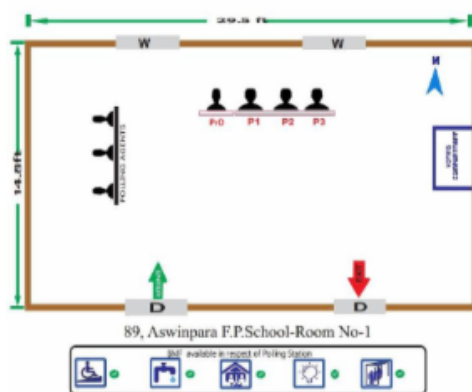

নির্বাচক নিবন্ধন আধিকারিকের স্বাক্ষর

Nazri Naksha

Google Map View

Polling Station Building Front View

Polling Station Front View

Cad View

Key MAP View

1 নাম : ইমরান মিঞা পিতার নাম: ফজিউদ্দিন মিঞা বাড়ির নং : এন0014 বয়স : 29 লিঙ্গ : পুরুষ	RFR1550862 ফটো উপলব্ধ	2 নাম : লতীফা বিবি স্বামীর নাম: কাছিমুদ্দিন মন্ডল বাড়ির নং : n0007 বয়স : 76 লিঙ্গ : মহিলা	RFR2065167 ফটো উপলব্ধ	3 নাম : মহাসিন মিঞা পিতার নাম: ফজিউদ্দিন মিঞা বাড়ির নং : n0014 বয়স : 32 লিঙ্গ : পুরুষ	RFR1550870 ফটো উপলব্ধ
4 নাম : কহিনুর বিবি স্বামীর নাম: মতিয়ার মন্ডল বাড়ির নং : n0007 বয়স : 46 লিঙ্গ : মহিলা	LPZ1726777 ফটো উপলব্ধ	5 নাম : আরেফা খাতুন স্বামীর নাম: ফারুক হোসেন বাড়ির নং : n0142 বয়স : 35 লিঙ্গ : মহিলা	RFR1277821 ফটো উপলব্ধ	6 নাম : বুরহান মিঞা পিতার নাম: পিয়ার মহম্মদ মিঞা বাড়ির নং : এন0014 বয়স : 25 লিঙ্গ : পুরুষ	RFR1935352 ফটো উপলব্ধ
7 নাম : মরিয়ম বিবি স্বামীর নাম: পিয়ার মোহম্মদ মিঞা বাড়ির নং : n0014 বয়স : 43 লিঙ্গ : মহিলা	LPZ2527802 ফটো উপলব্ধ	8 নাম : পিয়ার মহম্মদ মিঞা পিতার নাম: এজো মহম্মদ বাড়ির নং : n0014 বয়স : 59 লিঙ্গ : পুরুষ	RFR1993336 ফটো উপলব্ধ	9 নাম : মর্জিনা বিবি স্বামীর নাম: ফজিউদ্দিন মিঞা বাড়ির নং : n0014 বয়স : 51 লিঙ্গ : মহিলা	WB/06/035/663791 ফটো উপলব্ধ
10 নাম : সাবনুর খাতুন স্বামীর নাম: মহাসিন বাড়ির নং : এন014 বয়স : 21 লিঙ্গ : মহিলা	RFR2370252 ফটো উপলব্ধ	11 নাম : তারিফন বিবি স্বামীর নাম: কায়ছার আলী বাড়ির নং : এন0016 বয়স : 49 লিঙ্গ : মহিলা	RFR2274389 ফটো উপলব্ধ	12 নাম : লিসানুর বিবি স্বামীর নাম: খোরসেদ আলী বাড়ির নং : n0049 বয়স : 30 লিঙ্গ : মহিলা	RFR1692383 ফটো উপলব্ধ
13 নাম : স্যার সেকেন্দার আলী পিতার নাম: কায়ছার আলী বাড়ির নং : এন0016 বয়স : 23 লিঙ্গ : পুরুষ	RFR2229680 ফটো উপলব্ধ	14 নাম : কায়ছার আলী পিতার নাম: রহিমুদ্দিন মিঞা বাড়ির নং : n0016 বয়স : 59 লিঙ্গ : পুরুষ	RFR2230779 ফটো উপলব্ধ	15 নাম : সহিদুর রহমান পিতার নাম: রমজান আলি মিঞা বাড়ির নং : n0049 বয়স : 45 লিঙ্গ : পুরুষ	LPZ2528503 ফটো উপলব্ধ
16 নাম : রমজান আলী পিতার নাম: ইয়ারমহম্মদ বাড়ির নং : n0049 বয়স : 59 লিঙ্গ : পুরুষ	WB/06/035/663532 ফটো উপলব্ধ	17 নাম : খোরসেদ আলী পিতার নাম: রমজান আলী বাড়ির নং : n0049 বয়স : 36 লিঙ্গ : পুরুষ	RFR1222512 ফটো উপলব্ধ	18 নাম : শাজেদা বিবি স্বামীর নাম: সহিদুর রহমান বাড়ির নং : n0049 বয়স : 34 লিঙ্গ : মহিলা	RFR1443811 ফটো উপলব্ধ
19 নাম : সাতাই সরেন পিতার নাম: রবি সরেন বাড়ির নং : n0035 বয়স : 37 লিঙ্গ : পুরুষ	LPZ2814721 ফটো উপলব্ধ	20 নাম : লালমনী কিসকু স্বামীর নাম: রবি সরেন বাড়ির নং : n0035 বয়স : 61 লিঙ্গ : মহিলা	WB/06/035/663121 ফটো উপলব্ধ	21 নাম : নিতাই সরেন পিতার নাম: রবি সরেন বাড়ির নং : n0035 বয়স : 33 লিঙ্গ : পুরুষ	RFR1323302 ফটো উপলব্ধ
22 নাম : সোনালী মূর্মু স্বামীর নাম: সাতাই সরেন বাড়ির নং : নং0035 বয়স : 25 লিঙ্গ : মহিলা	RFR2108967 ফটো উপলব্ধ	23 নাম : লক্ষী কিস্কু স্বামীর নাম: জর্গাই মুরমু বাড়ির নং : n0025 বয়স : 52 লিঙ্গ : মহিলা	WB/06/037/090201 ফটো উপলব্ধ	24 নাম : অপূর্ব মুরমু পিতার নাম: জর্গাই মুরমু বাড়ির নং : n0025 বয়স : 31 লিঙ্গ : পুরুষ	RFR1443761 ফটো উপলব্ধ
25 নাম : নিত্যমনি কিস্কু পিতার নাম: অমল্যা কিস্কু বাড়ির নং : n0148 বয়স : 39 লিঙ্গ : মহিলা	LPZ2528420 ফটো উপলব্ধ	26 নাম : কবিতা আরা মুন্নি পিতার নাম: লোকহের আলী বাড়ির নং : n0117 বয়স : 29 লিঙ্গ : মহিলা	RFR1550938 ফটো উপলব্ধ	27 নাম : সারবিন খাতুন বিবি স্বামীর নাম: মোস্তাফা মন্ডল বাড়ির নং : N0018 বয়স : 29 লিঙ্গ : মহিলা	RFR1862838 ফটো উপলব্ধ
28 নাম : লাবনী গোস্বামী (চক্রবর্তী) স্বামীর নাম: পাপন চক্রবর্তী বাড়ির নং : n0145 বয়স : 35 লিঙ্গ : মহিলা	RFR0999391 ফটো উপলব্ধ	Q 29 নাম : পুতুল চক্রবর্তী স্বামীর নাম: ভুবন চক্রবর্তী বাড়ির নং : বয়স : 54 লিঙ্গ : মহিলা	RFR1443886 ফটো উপলব্ধ	30 নাম : সঞ্জিব চক্রবর্তী পিতার নাম: শিবেন চক্রবর্তী বাড়ির নং : n0122 বয়স : 42 লিঙ্গ : পুরুষ	LPZ2527927 ফটো উপলব্ধ