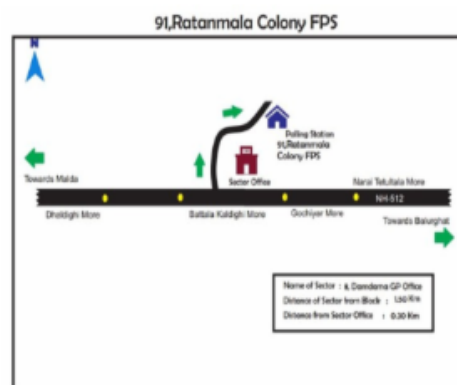

নির্বাচক নিবন্ধন আধিকারিকের স্বাক্ষর

Nazri Naksha

Google Map View

Polling Station Building Front View

Polling Station Front View

Cad View

Key MAP View

বিধানসভা নির্বাচনক্ষেত্রের নং, নাম : 41-গঙ্গারামপুর
ভাগ নং, নাম : 1-রতনমালা কাইসাপুকুর বর্মনপাড়া