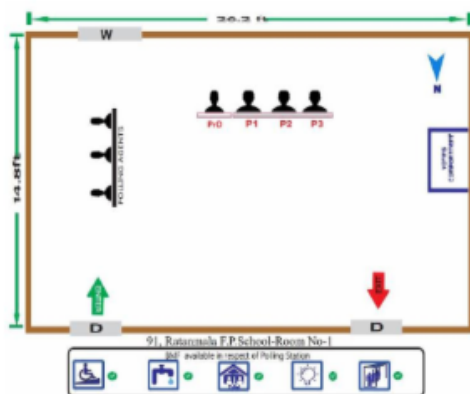

নির্বাচক নিবন্ধন আধিকারিকের স্বাক্ষর

Nazri Naksha

Google Map View

Polling Station Building Front View

Polling Station Front View

Cad View

Key MAP View

বিধানসভা নির্বাচনক্ষেত্রের নং, নাম : 41-গঙ্গারামপুর
ভাগ নং, নাম : 1-রতনমালা কাইসাপুকুর বর্মনপাড়া