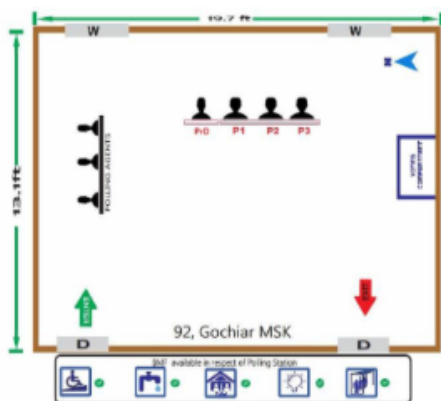

নির্বাচক নিবন্ধন আধিকারিকের স্বাক্ষর

Nazri Naksha

Google Map View

Polling Station Building Front View

Polling Station Front View

Cad View

Key MAP View

1 নাম : রোজিনা খাতুন (বিবি) স্বামীর নাম: হাসু আলী মীর বাড়ির নং : n0173 বয়স : 31 লিঙ্গ : মহিলা	RFR1444827 ফটো উপলব্ধ	2 নাম : রফিকুল মিয়া পিতার নাম: সিরাজউদ্দিন মিয়া বাড়ির নং : n0029 বয়স : 53 লিঙ্গ : পুরুষ	RFR1993260 ফটো উপলব্ধ	3 নাম : মর্জিনা বিবি স্বামীর নাম: সহিদুল মন্ডল বাড়ির নং : n0014 বয়স : 54 লিঙ্গ : মহিলা	WB/06/035/669472 ফটো উপলব্ধ
4 নাম : রাজেকুল মিয়া পিতার নাম: সিরাজ উদ্দিন মিয়া বাড়ির নং : n0029 বয়স : 50 লিঙ্গ : পুরুষ	WB/06/035/669341 ফটো উপলব্ধ	5 নাম : আর্জিনা বিবি স্বামীর নাম: ছামাদ মিয়া বাড়ির নং : n0110 বয়স : 48 লিঙ্গ : মহিলা	LPZ2821213 ফটো উপলব্ধ	6 নাম : মৌশিখা মুন্সী স্বামীর নাম: সেলিম আলি সা ফকির বাড়ির নং : n0002 বয়স : 30 লিঙ্গ : মহিলা	RFR1693183 ফটো উপলব্ধ
7 নাম : খতেজা বিবি স্বামীর নাম: সিরাজউদ্দিন মিয়া বাড়ির নং : n0029 বয়স : 71 লিঙ্গ : মহিলা	WB/06/035/669613 ফটো উপলব্ধ	8 নাম : ফরিদা বিবি খাতুন স্বামীর নাম: মহবুব মন্ডল বাড়ির নং : n0178 বয়স : 33 লিঙ্গ : মহিলা	RFR1325513 ফটো উপলব্ধ	9 নাম : সৈয়দ ওয়াজেদ আলী শা ফকির পিতার নাম: ফরজান আলী বাড়ির নং : n0002 বয়স : 67 লিঙ্গ : পুরুষ	WB/06/035/669015 ফটো উপলব্ধ
10 নাম : নুরনেহার বিবি স্বামীর নাম: ইছিমুদ্দিন মিয়া বাড়ির নং : n0043 বয়স : 69 লিঙ্গ : মহিলা	WB/06/035/669231 ফটো উপলব্ধ	11 নাম : ছামিনা বিবি স্বামীর নাম: রাজেকুল মিয়া বাড়ির নং : n0029 বয়স : 44 লিঙ্গ : মহিলা	LPZ1862556 ফটো উপলব্ধ	12 নাম : মর্জিনা বিবি স্বামীর নাম: আব্বাস মিয়া বাড়ির নং : n0100 বয়স : 52 লিঙ্গ : মহিলা	WB/06/035/669329 ফটো উপলব্ধ
13 নাম : ইছিমুদ্দিন মিয়া পিতার নাম: মইরুদ্দিন মিয়া বাড়ির নং : n0043 বয়স : 64 লিঙ্গ : পুরুষ	WB/06/035/669325 ফটো উপলব্ধ	14 নাম : মতিউর মন্ডল পিতার নাম: কফিলুদ্দিন মন্ডল বাড়ির নং : n0014 বয়স : 57 লিঙ্গ : পুরুষ	RFR2008894 ফটো উপলব্ধ	15 নাম : সহিদুল মন্ডল পিতার নাম: কফিলুদ্দিন মন্ডল বাড়ির নং : n0014 বয়স : 61 লিঙ্গ : পুরুষ	WB/06/035/669434 ফটো উপলব্ধ
16 নাম : সার্জিনা খাতুন (বিবি) স্বামীর নাম: আঃ সাত্তার আলী বাড়ির নং : n0039 বয়স : 35 লিঙ্গ : মহিলা	RFR1085471 ফটো উপলব্ধ	17 নাম : রুমনা খাতুন বিবি স্বামীর নাম: রাহুল আমিন বাড়ির নং : n0039 বয়স : 29 লিঙ্গ : মহিলা	RFR2187136 ফটো উপলব্ধ	18 নাম : মেরিনা খাতুন (বিবি) স্বামীর নাম: রহমান মিয়া বাড়ির নং : n0053 বয়স : 34 লিঙ্গ : মহিলা	RFR1444751 ফটো উপলব্ধ
19 নাম : ইছিমা বিবি স্বামীর নাম: ঘুট মন্ডল বাড়ির নং : n0014 বয়স : 51 লিঙ্গ : মহিলা	RFR2065464 ফটো উপলব্ধ	20 নাম : ভূট্ট মন্ডল পিতার নাম: কফিলুদ্দিন মন্ডল বাড়ির নং : n0014 বয়স : 53 লিঙ্গ : পুরুষ	WB/06/035/669799 ফটো উপলব্ধ	21 নাম : জওহর আলি মিয়া পিতার নাম: সলেমান মিয়া বাড়ির নং : n0139 বয়স : 33 লিঙ্গ : পুরুষ	RFR1325612 ফটো উপলব্ধ
22 নাম : আনচার হোসেন পিতার নাম: ওয়াজাহুদ্দিন মিয়া বাড়ির নং : 050 বয়স : 27 লিঙ্গ : পুরুষ	RFR1798727 ফটো উপলব্ধ	23 নাম : জাসমিন খাতুন পিতার নাম: জব্বার আলী সা ফকির বাড়ির নং : এন0011 বয়স : 25 লিঙ্গ : মহিলা	RFR2251338 ফটো উপলব্ধ	24 নাম : আঃ ছাত্তার আলী পিতার নাম: শনিবুল্লা সরকার বাড়ির নং : n0039 বয়স : 45 লিঙ্গ : পুরুষ	LPZ2214195 ফটো উপলব্ধ
25 নাম : সৈয়দ তোফাজ্জল আলী পিতার নাম: সৈয়দ লতিফ আলী বাড়ির নং : n0011 বয়স : 37 লিঙ্গ : পুরুষ	RFR0377218 ফটো উপলব্ধ	26 নাম : অজমিনা খাতুন পিতার নাম: রাজেকুল মিয়া বাড়ির নং : এন0029 বয়স : 26 লিঙ্গ : মহিলা	RFR1936145 ফটো উপলব্ধ	27 নাম : হুমায়ন আলি শাফকির পিতার নাম: জব্বার আলি সা ফকির বাড়ির নং : n0011 বয়স : 30 লিঙ্গ : পুরুষ	RFR1551381 ফটো উপলব্ধ
28 নাম : রসিদা বিবি স্বামীর নাম: শনিবুল্লা সরকার বাড়ির নং : n0039 বয়স : 66 লিঙ্গ : মহিলা	WB/06/035/669714 ফটো উপলব্ধ	29 নাম : হাসিনা বিবি স্বামীর নাম: মবারক মিয়া বাড়ির নং : n0039 বয়স : 43 লিঙ্গ : মহিলা	LPZ2214187 ফটো উপলব্ধ	30 নাম : জয়ন্ত সরকার পিতার নাম: কার্তিক সরকার বাড়ির নং : এন0002 বয়স : 23 লিঙ্গ : পুরুষ	RFR2186997 ফটো উপলব্ধ