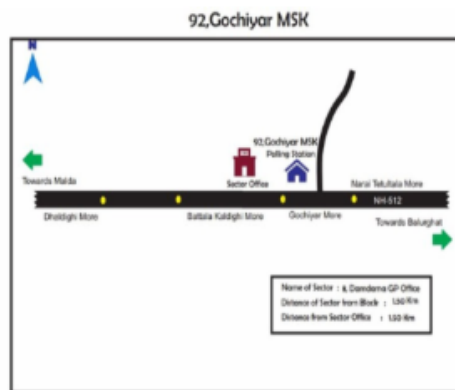

নির্বাচক নিবন্ধন আধিকারিকের স্বাক্ষর

Nazri Naksha

Google Map View

Polling Station Building Front View

Polling Station Front View

Cad View

Key MAP View

1 নাম : রোজিনা খাতুন (বিবি) স্বামীর নাম: হাসু আলী মীর বাড়ির নং : n0173 বয়স : 31 লিঙ্গ : মহিলা	RFR1444827 ফটো উপলব্ধ	2 নাম : রফিকুল মিয়া পিতার নাম: সিরাজউদ্দিন মিয়া বাড়ির নং : n0029 বয়স : 53 লিঙ্গ : পুরুষ	RFR1993260 ফটো উপলব্ধ	3 নাম : মর্জিনা বিবি স্বামীর নাম: সহিদুল মন্ডল বাড়ির নং : n0014 বয়স : 54 লিঙ্গ : মহিলা	WB/06/035/669472 ফটো উপলব্ধ
4 নাম : রাজেকুল মিয়া পিতার নাম: সিরাজ উদ্দিন মিয়া বাড়ির নং : n0029 বয়স : 50 লিঙ্গ : পুরুষ	WB/06/035/669341 ফটো উপলব্ধ	5 নাম : আর্জিনা বিবি স্বামীর নাম: ছামাদ মিয়া বাড়ির নং : n0110 বয়স : 48 লিঙ্গ : মহিলা	LPZ2821213 ফটো উপলব্ধ	6 নাম : মৌশিখা মুন্সী স্বামীর নাম: সেলিম আলি সা ফকির বাড়ির নং : n0002 বয়স : 30 লিঙ্গ : মহিলা	RFR1693183 ফটো উপলব্ধ
7 নাম : খতেজা বিবি স্বামীর নাম: সিরাজউদ্দিন মিয়া বাড়ির নং : n0029 বয়স : 71 লিঙ্গ : মহিলা	WB/06/035/669613 ফটো উপলব্ধ	8 নাম : ফরিদা বিবি খাতুন স্বামীর নাম: মহবুব মন্ডল বাড়ির নং : n0178 বয়স : 33 লিঙ্গ : মহিলা	RFR1325513 ফটো উপলব্ধ	9 নাম : সৈয়দ ওয়াজেদ আলী শা ফকির পিতার নাম: ফরজান আলী বাড়ির নং : n0002 বয়স : 67 লিঙ্গ : পুরুষ	WB/06/035/669015 ফটো উপলব্ধ
10 নাম : নুরনেহার বিবি স্বামীর নাম: ইছিমুদ্দিন মিয়া বাড়ির নং : n0043 বয়স : 69 লিঙ্গ : মহিলা	WB/06/035/669231 ফটো উপলব্ধ	11 নাম : ছামিনা বিবি স্বামীর নাম: রাজেকুল মিয়া বাড়ির নং : n0029 বয়স : 44 লিঙ্গ : মহিলা	LPZ1862556 ফটো উপলব্ধ	12 নাম : মর্জিনা বিবি স্বামীর নাম: আব্বাস মিয়া বাড়ির নং : n0100 বয়স : 52 লিঙ্গ : মহিলা	WB/06/035/669329 ফটো উপলব্ধ
13 নাম : ইছিমুদ্দিন মিয়া পিতার নাম: মইরুদ্দিন মিয়া বাড়ির নং : n0043 বয়স : 64 লিঙ্গ : পুরুষ	WB/06/035/669325 ফটো উপলব্ধ	14 নাম : মতিউর মন্ডল পিতার নাম: কফিলুদ্দিন মন্ডল বাড়ির নং : n0014 বয়স : 57 লিঙ্গ : পুরুষ	RFR2008894 ফটো উপলব্ধ	15 নাম : সহিদুল মন্ডল পিতার নাম: কফিলুদ্দিন মন্ডল বাড়ির নং : n0014 বয়স : 61 লিঙ্গ : পুরুষ	WB/06/035/669434 ফটো উপলব্ধ
16 নাম : সার্জিনা খাতুন (বিবি) স্বামীর নাম: আঃ সাত্তার আলী বাড়ির নং : n0039 বয়স : 35 লিঙ্গ : মহিলা	RFR1085471 ফটো উপলব্ধ	17 নাম : রুমনা খাতুন বিবি স্বামীর নাম: রাহুল আমিন বাড়ির নং : n0039 বয়স : 29 লিঙ্গ : মহিলা	RFR2187136 ফটো উপলব্ধ	18 নাম : মেরিনা খাতুন (বিবি) স্বামীর নাম: রহমান মিয়া বাড়ির নং : n0053 বয়স : 34 লিঙ্গ : মহিলা	RFR1444751 ফটো উপলব্ধ
19 নাম : ইছিমা বিবি স্বামীর নাম: ঘুট মন্ডল বাড়ির নং : n0014 বয়স : 51 লিঙ্গ : মহিলা	RFR2065464 ফটো উপলব্ধ	20 নাম : ভূট্ট মন্ডল পিতার নাম: কফিলুদ্দিন মন্ডল বাড়ির নং : n0014 বয়স : 53 লিঙ্গ : পুরুষ	WB/06/035/669799 ফটো উপলব্ধ	21 নাম : জওহর আলি মিয়া পিতার নাম: সলেমান মিয়া বাড়ির নং : n0139 বয়স : 33 লিঙ্গ : পুরুষ	RFR1325612 ফটো উপলব্ধ
22 নাম : আনচার হোসেন পিতার নাম: ওয়াজাহুদ্দিন মিয়া বাড়ির নং : 050 বয়স : 27 লিঙ্গ : পুরুষ	RFR1798727 ফটো উপলব্ধ	23 নাম : জাসমিন খাতুন পিতার নাম: জব্বার আলী সা ফকির বাড়ির নং : এন0011 বয়স : 25 লিঙ্গ : মহিলা	RFR2251338 ফটো উপলব্ধ	24 নাম : আঃ ছাত্তার আলী পিতার নাম: শনিবুল্লা সরকার বাড়ির নং : n0039 বয়স : 45 লিঙ্গ : পুরুষ	LPZ2214195 ফটো উপলব্ধ
25 নাম : সৈয়দ তোফাজ্জল আলী পিতার নাম: সৈয়দ লতিফ আলী বাড়ির নং : n0011 বয়স : 37 লিঙ্গ : পুরুষ	RFR0377218 ফটো উপলব্ধ	26 নাম : অজমিনা খাতুন পিতার নাম: রাজেকুল মিয়া বাড়ির নং : এন0029 বয়স : 26 লিঙ্গ : মহিলা	RFR1936145 ফটো উপলব্ধ	27 নাম : হুমায়ন আলি শাফকির পিতার নাম: জব্বার আলি সা ফকির বাড়ির নং : n0011 বয়স : 30 লিঙ্গ : পুরুষ	RFR1551381 ফটো উপলব্ধ
28 নাম : রসিদা বিবি স্বামীর নাম: শনিবুল্লা সরকার বাড়ির নং : n0039 বয়স : 66 লিঙ্গ : মহিলা	WB/06/035/669714 ফটো উপলব্ধ	29 নাম : হাসিনা বিবি স্বামীর নাম: মবারক মিয়া বাড়ির নং : n0039 বয়স : 43 লিঙ্গ : মহিলা	LPZ2214187 ফটো উপলব্ধ	30 নাম : জয়ন্ত সরকার পিতার নাম: কার্তিক সরকার বাড়ির নং : এন0002 বয়স : 23 লিঙ্গ : পুরুষ	RFR2186997 ফটো উপলব্ধ