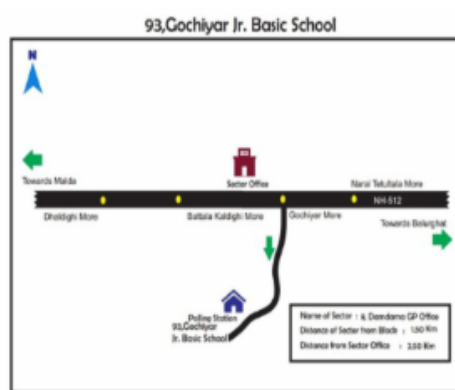

Key MAP View