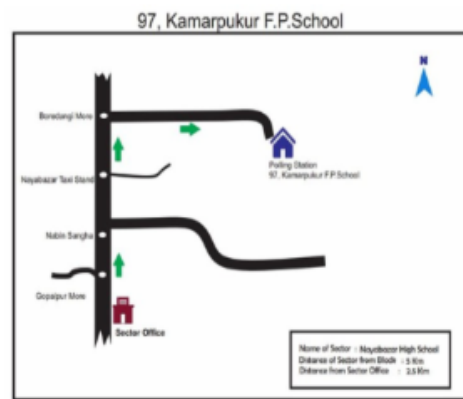

Key MAP View