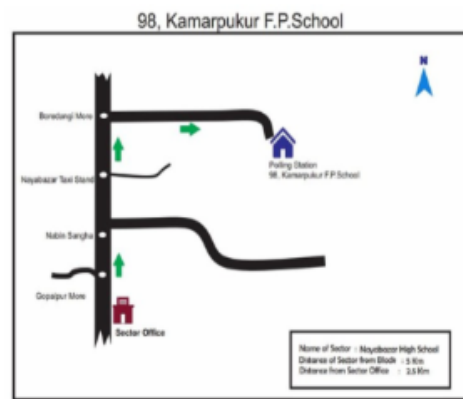

Key MAP View