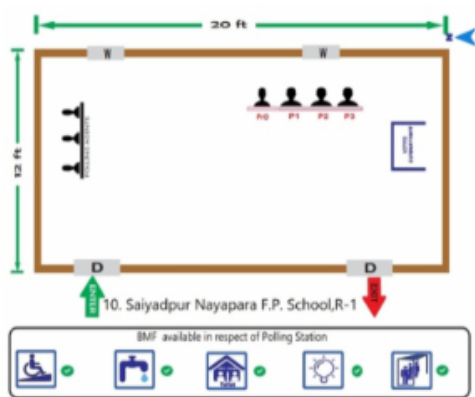

নির্বাচক নিবন্ধন আধিকারিকের স্বাক্ষর

Nazri Naksha

Google Map View

Polling Station Building Front View

Polling Station Front View

Cad View

Key MAP View

1 নাম : লাসমাউল ইসলাম পিতার নাম: আবদুল মাতিন বাড়ির নং : n0054 বয়স : 25 লিঙ্গ : পুরুষ	RBT2246171 ফটো উপলব্ধ	2 নাম : রুনা লায়লা স্বামীর নাম: আমিনুর রহমান বাড়ির নং : N 0124 বয়স : 42 লিঙ্গ : মহিলা	KSL4273306 ফটো উপলব্ধ	3 নাম : সাদেকা বিবি স্বামীর নাম: মতিউর রহমান বাড়ির নং : n0113 বয়স : 59 লিঙ্গ : মহিলা	KSL4273330 ফটো উপলব্ধ
4 নাম : আসেমা খাতুন স্বামীর নাম: জহর আলি আলী বাড়ির নং : n0047 বয়স : 36 লিঙ্গ : মহিলা	RBT0909739 ফটো উপলব্ধ	5 নাম : মনোহারা বিবি স্বামীর নাম: আলিউল ইসলাম বাড়ির নং : n0200 বয়স : 33 লিঙ্গ : মহিলা	RBT1192384 ফটো উপলব্ধ	6 নাম : খুসিমদ বিবি স্বামীর নাম: সৈয়ব আলি আলী বাড়ির নং : n0047 বয়স : 66 লিঙ্গ : মহিলা	KSL4274916 ফটো উপলব্ধ
7 নাম : হেনা বিবি স্বামীর নাম: জালেমুল হক বাড়ির নং : n0190 বয়স : 42 লিঙ্গ : মহিলা	KSL4273785 ফটো উপলব্ধ	8 নাম : কাশেম আবুল পিতার নাম: হামদুল আলি বাড়ির নং : n0178 বয়স : 49 লিঙ্গ : পুরুষ	KSL3298650 ফটো উপলব্ধ	9 নাম : মাসেদুর রহমান পিতার নাম: রকবুল আলম বাড়ির নং : n0236 বয়স : 37 লিঙ্গ : পুরুষ	KSL4815619 ফটো উপলব্ধ
10 নাম : আসেদা বিবি স্বামীর নাম: কবিরদ্দিন আহাম্মাদ বাড়ির নং : n0047 বয়স : 38 লিঙ্গ : মহিলা	RBT0909762 ফটো উপলব্ধ	11 নাম : মনজুর আলাম পিতার নাম: হারুন রসিদ বাড়ির নং : N0077 বয়স : 28 লিঙ্গ : পুরুষ	RBT1656560 ফটো উপলব্ধ	12 নাম : আকিমুদ্দিন পিতার নাম: তবারক মোল্লা বাড়ির নং : n0100 বয়স : 71 লিঙ্গ : পুরুষ	KSL3294949 ফটো উপলব্ধ
13 নাম : আফুল সেখ পিতার নাম: সরিফদ্দিন বাড়ির নং : n0100 বয়স : 64 লিঙ্গ : পুরুষ	KSL3299419 ফটো উপলব্ধ	14 নাম : সেরাতুন বিবি স্বামীর নাম: আলমাস সাহা বাড়ির নং : n0113 বয়স : 44 লিঙ্গ : মহিলা	KSL4273348 ফটো উপলব্ধ	15 নাম : সাহেবা বানু (বিবি) স্বামীর নাম: ইসমাইল মোহাম্মাদ বাড়ির নং : n0094 বয়স : 34 লিঙ্গ : মহিলা	RBT1192632 ফটো উপলব্ধ
16 নাম : মঞ্জুরা বিবি স্বামীর নাম: রফিকুল ইসলাম বাড়ির নং : n0022 বয়স : 57 লিঙ্গ : মহিলা	KSL4626990 ফটো উপলব্ধ	17 নাম : মার্জিনা বিবি স্বামীর নাম: চৈত শেখ বাড়ির নং : n0054 বয়স : 45 লিঙ্গ : মহিলা	KSL4273736 ফটো উপলব্ধ	18 নাম : ঘুরানী খাতুন স্বামীর নাম: মুক্তার হোসেন বাড়ির নং : N0066 বয়স : 29 লিঙ্গ : মহিলা	RBT1656586 ফটো উপলব্ধ
19 নাম : মবারক হুসেন মায়ের নাম: সাদেকা বিবি বাড়ির নং : n0113 বয়স : 35 লিঙ্গ : পুরুষ	RBT0961755 ফটো উপলব্ধ	20 নাম : মহাম্মাদ আলমাস শাহ পিতার নাম: রাজ্জাক বাড়ির নং : n0070 বয়স : 35 লিঙ্গ : পুরুষ	RBT1075837 ফটো উপলব্ধ	21 নাম : আবু বাক্কার সিদ্দিক পিতার নাম: আমির হামজা বাড়ির নং : n0072 বয়স : 29 লিঙ্গ : পুরুষ	RBT1525351 ফটো উপলব্ধ
22 নাম : মমিনুর রহমান পিতার নাম: হামসদ্দিন বাড়ির নং : n0161 বয়স : 39 লিঙ্গ : পুরুষ	RBT0961516 ফটো উপলব্ধ	23 নাম : আনসুরা খাতুন স্বামীর নাম: আবদুল কাশেম বাড়ির নং : এন0178 বয়স : 23 লিঙ্গ : মহিলা	RBT2428266 ফটো উপলব্ধ	24 নাম : ইসমাঈল আহাম্মাদ পিতার নাম: আলিমুদ্দিন-মুজী বাড়ির নং : n0094 বয়স : 39 লিঙ্গ : পুরুষ	KSL4464871 ফটো উপলব্ধ
25 নাম : মিনাজুর রহমান পিতার নাম: আক্রাম হোসেন বাড়ির নং : n0040 বয়স : 41 লিঙ্গ : পুরুষ	RBT0909820 ফটো উপলব্ধ	26 নাম : তারাতুন বিবি স্বামীর নাম: মাহমেনুর রহমান বাড়ির নং : n0111 বয়স : 38 লিঙ্গ : মহিলা	RBT1292978 ফটো উপলব্ধ	27 নাম : মুরসিদ আলম পিতার নাম: মুনসেফ আলি বাড়ির নং : n0082 বয়স : 24 লিঙ্গ : পুরুষ	RBT2247989 ফটো উপলব্ধ
28 নাম : নুরতাজ হোসেন পিতার নাম: আইনুল হক বাড়ির নং : n0124 বয়স : 32 লিঙ্গ : পুরুষ	RBT1292986 ফটো উপলব্ধ	29 নাম : আহেলা বানু বিবি স্বামীর নাম: সামন্তল হক বাড়ির নং : এন0140 বয়স : 56 লিঙ্গ : মহিলা	KSL4273462 ফটো উপলব্ধ	30 নাম : আব্দুস সামাদ পিতার নাম: কুরমান আলী বাড়ির নং : এন0045 বয়স : 22 লিঙ্গ : পুরুষ	RBT2357341 ফটো উপলব্ধ