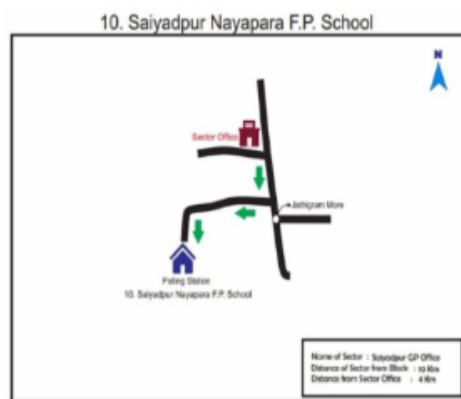

Key MAP View