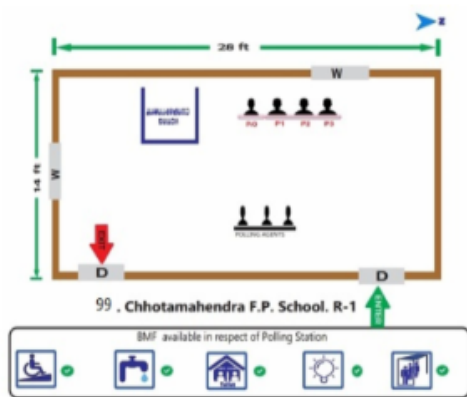

নির্বাচক নিবন্ধন আধিকারিকের স্বাক্ষর

Nazri Naksha

Google Map View

Polling Station Building Front View

Polling Station Front View

Cad View

Key MAP View

1 নাম : গোলাপী হেমরম স্বামীর নাম: সুনীল হেমরম বাড়ির নং : এন0274 বয়স : 29 লিঙ্গ : মহিলা	RBT2324127 ফটো উপলব্ধ	2 নাম : আনারুল মোল্লা পিতার নাম: ইব্রাহিম মোল্লা বাড়ির নং : n0174 বয়স : 29 লিঙ্গ : পুরুষ	RBT1554559 ফটো উপলব্ধ	3 নাম : সাহানাজ বেগম স্বামীর নাম: মোতাহার হোসেন বাড়ির নং : n0282 বয়স : 51 লিঙ্গ : মহিলা	WB/06/035/012257 ফটো উপলব্ধ
4 নাম : পুতুল রায় পিতার নাম: রবি রায় বাড়ির নং : n0282 বয়স : 31 লিঙ্গ : মহিলা	RBT1554971 ফটো উপলব্ধ	5 নাম : সুনীল হেমরম পিতার নাম: বাড হেমরম বাড়ির নং : n0274 বয়স : 43 লিঙ্গ : পুরুষ	RBT1328889 ফটো উপলব্ধ	6 নাম : নালা সরকার (দেবশর্মা) স্বামীর নাম: দুঃখীরাম দেবশর্মা বাড়ির নং : n0285 বয়স : 36 লিঙ্গ : মহিলা	RDT1186006 ফটো উপলব্ধ
7 নাম : মিনরুল মল্লা পিতার নাম: ইব্রাহিম মোল্লা বাড়ির নং : n0174 বয়স : 29 লিঙ্গ : পুরুষ	RBT1554542 ফটো উপলব্ধ	8 নাম : তমেনা খাতুন স্বামীর নাম: ইব্রাহিম মোল্লা বাড়ির নং : n0174 বয়স : 56 লিঙ্গ : মহিলা	RBT2023745 ফটো উপলব্ধ	9 নাম : মুক্তা আরা খাতুন স্বামীর নাম: মনিরুল ইসলাম বাড়ির নং : এন0000 বয়স : 34 লিঙ্গ : মহিলা	RBT2324200 ফটো উপলব্ধ
10 নাম : রহমত আলি পিতার নাম: রমজান আলি বাড়ির নং : n0175 বয়স : 50 লিঙ্গ : পুরুষ	WB/06/035/012081 ফটো উপলব্ধ	11 নাম : নেজাম আলি পিতার নাম: রমজান আলি বাড়ির নং : n0171 বয়স : 57 লিঙ্গ : পুরুষ	RBT2016301 ফটো উপলব্ধ	12 নাম : কারিমা খাতুন স্বামীর নাম: নেজাম আলি বাড়ির নং : n0171 বয়স : 51 লিঙ্গ : মহিলা	LPZ0045435 ফটো উপলব্ধ
13 নাম : সৈয়দ ফাইজার আলী পিতার নাম: সৈয়দ ফরাদ আলি বাড়ির নং : n0253 বয়স : 31 লিঙ্গ : পুরুষ	RBT1229186 ফটো উপলব্ধ	14 নাম : মমতাজ বেগম স্বামীর নাম: রহমত আলি বাড়ির নং : n0175 বয়স : 42 লিঙ্গ : মহিলা	LPZ2005049 ফটো উপলব্ধ	15 নাম : মণিরুল ইসলাম পিতার নাম: নিজাম আলি বাড়ির নং : n0171 বয়স : 30 লিঙ্গ : পুরুষ	RBT1743012 ফটো উপলব্ধ
16 নাম : মেহেবুবা খাতুন পিতার নাম: ফরাদ আলি বাড়ির নং : এন0253 বয়স : 24 লিঙ্গ : মহিলা	RBT2426872 ফটো উপলব্ধ	17 নাম : আক্তারী খাতুন স্বামীর নাম: মৃত আব্দুল্লা আলী বাড়ির নং : n0253 বয়স : 39 লিঙ্গ : মহিলা	RBT1125301 ফটো উপলব্ধ	18 নাম : রবিউল ইসলাম পিতার নাম: নেজাম আলি বাড়ির নং : এন0171 বয়স : 25 লিঙ্গ : পুরুষ	RBT1912617 ফটো উপলব্ধ
19 নাম : মিরাজুল ইসলাম পিতার নাম: আব্দুল্লা আলী বাড়ির নং : n0253 বয়স : 43 লিঙ্গ : পুরুষ	RBT1825231 ফটো উপলব্ধ	20 নাম : মিরাজুল ইসলাম পিতার নাম: মৃত আব্দুল্লা আলী বাড়ির নং : n0253 বয়স : 43 লিঙ্গ : পুরুষ	RBT2381259 ফটো উপলব্ধ	21 নাম : সূচিত্রা সরকার স্বামীর নাম: মদন সরকার বাড়ির নং : n0191 বয়স : 47 লিঙ্গ : মহিলা	LPZ1697317 ফটো উপলব্ধ
22 নাম : লক্ষি কর্মকার স্বামীর নাম: তারাপদ কর্মকার বাড়ির নং : n0191 বয়স : 68 লিঙ্গ : মহিলা	LPZ1697366 ফটো উপলব্ধ	23 নাম : কৌশিক কর্মকার পিতার নাম: কমলাকান্ত কর্মকার বাড়ির নং : n0221 বয়স : 47 লিঙ্গ : পুরুষ	LPZ1696384 ফটো উপলব্ধ	24 নাম : সৌমিতা কর্মকার স্বামীর নাম: কল্যান কর্মকার বাড়ির নং : n00221 বয়স : 32 লিঙ্গ : মহিলা	RBT1866284 ফটো উপলব্ধ
25 নাম : জগন্নাথ কর্মকার পিতার নাম: সুবোধ কর্মকার বাড়ির নং : 0001 বয়স : 27 লিঙ্গ : পুরুষ	RBT1780105 ফটো উপলব্ধ	26 নাম : কল্যান কর্মকার পিতার নাম: কমলা কান্ত কর্মকার বাড়ির নং : n0221 বয়স : 40 লিঙ্গ : পুরুষ	LPZ2274363 ফটো উপলব্ধ	27 নাম : বুলটি কর্মকার স্বামীর নাম: কৌশিক কর্মকার বাড়ির নং : n0221 বয়স : 35 লিঙ্গ : মহিলা	RBT1328897 ফটো উপলব্ধ
28 নাম : কাজল কর্মকার পিতার নাম: কমলা কান্ত কর্মকার বাড়ির নং : n0221 বয়স : 45 লিঙ্গ : পুরুষ	LPZ1853779 ফটো উপলব্ধ	29 নাম : চিত্রা দে কর্মকার স্বামীর নাম: কাজল কর্মকার বাড়ির নং : n0221 বয়স : 35 লিঙ্গ : মহিলা	RBT1445030 ফটো উপলব্ধ	30 নাম : ভোলানাথ কর্মকার পিতার নাম: সুবোধ কর্মকার বাড়ির নং : n001 বয়স : 24 লিঙ্গ : পুরুষ	RBT2274066 ফটো উপলব্ধ