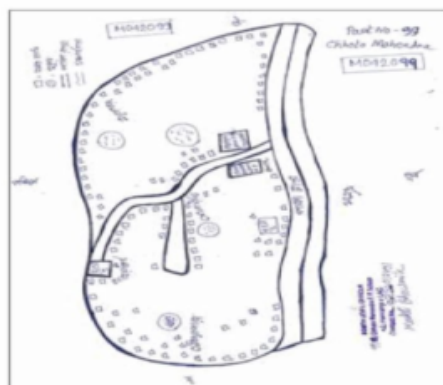

Nazri Naksha