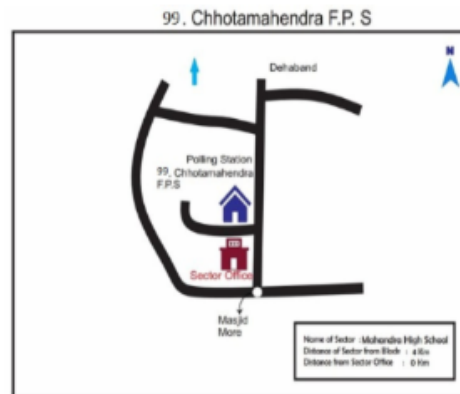

নির্বাচক নিবন্ধন আধিকারিকের স্বাক্ষর

Nazri Naksha

Google Map View

Polling Station Building Front View

Polling Station Front View

Cad View

Key MAP View

1 নাম : গোলাপী হেমরম স্বামীর নাম: সুনীল হেমরম বাড়ির নং : এন0274 বয়স : 29 লিঙ্গ : মহিলা	RBT2324127 ফটো উপলব্ধ	2 নাম : আনারুল মোল্লা পিতার নাম: ইব্রাহিম মোল্লা বাড়ির নং : n0174 বয়স : 29 লিঙ্গ : পুরুষ	RBT1554559 ফটো উপলব্ধ	3 নাম : সাহানাজ বেগম স্বামীর নাম: মোতাহার হোসেন বাড়ির নং : n0282 বয়স : 51 লিঙ্গ : মহিলা	WB/06/035/012257 ফটো উপলব্ধ
4 নাম : পুতুল রায় পিতার নাম: রবি রায় বাড়ির নং : n0282 বয়স : 31 লিঙ্গ : মহিলা	RBT1554971 ফটো উপলব্ধ	5 নাম : সুনীল হেমরম পিতার নাম: বাড হেমরম বাড়ির নং : n0274 বয়স : 43 লিঙ্গ : পুরুষ	RBT1328889 ফটো উপলব্ধ	6 নাম : নালা সরকার (দেবশর্মা) স্বামীর নাম: দুঃখীরাম দেবশর্মা বাড়ির নং : n0285 বয়স : 36 লিঙ্গ : মহিলা	RDT1186006 ফটো উপলব্ধ
7 নাম : মিনরুল মল্লা পিতার নাম: ইব্রাহিম মোল্লা বাড়ির নং : n0174 বয়স : 29 লিঙ্গ : পুরুষ	RBT1554542 ফটো উপলব্ধ	8 নাম : তমেনা খাতুন স্বামীর নাম: ইব্রাহিম মোল্লা বাড়ির নং : n0174 বয়স : 56 লিঙ্গ : মহিলা	RBT2023745 ফটো উপলব্ধ	9 নাম : মুক্তা আরা খাতুন স্বামীর নাম: মনিরুল ইসলাম বাড়ির নং : এন0000 বয়স : 34 লিঙ্গ : মহিলা	RBT2324200 ফটো উপলব্ধ
10 নাম : রহমত আলি পিতার নাম: রমজান আলি বাড়ির নং : n0175 বয়স : 50 লিঙ্গ : পুরুষ	WB/06/035/012081 ফটো উপলব্ধ	11 নাম : নেজাম আলি পিতার নাম: রমজান আলি বাড়ির নং : n0171 বয়স : 57 লিঙ্গ : পুরুষ	RBT2016301 ফটো উপলব্ধ	12 নাম : কারিমা খাতুন স্বামীর নাম: নেজাম আলি বাড়ির নং : n0171 বয়স : 51 লিঙ্গ : মহিলা	LPZ0045435 ফটো উপলব্ধ
13 নাম : সৈয়দ ফাইজার আলী পিতার নাম: সৈয়দ ফরাদ আলি বাড়ির নং : n0253 বয়স : 31 লিঙ্গ : পুরুষ	RBT1229186 ফটো উপলব্ধ	14 নাম : মমতাজ বেগম স্বামীর নাম: রহমত আলি বাড়ির নং : n0175 বয়স : 42 লিঙ্গ : মহিলা	LPZ2005049 ফটো উপলব্ধ	15 নাম : মণিরুল ইসলাম পিতার নাম: নিজাম আলি বাড়ির নং : n0171 বয়স : 30 লিঙ্গ : পুরুষ	RBT1743012 ফটো উপলব্ধ
16 নাম : মেহেবুবা খাতুন পিতার নাম: ফরাদ আলি বাড়ির নং : এন0253 বয়স : 24 লিঙ্গ : মহিলা	RBT2426872 ফটো উপলব্ধ	17 নাম : আক্তারী খাতুন স্বামীর নাম: মৃত আব্দুল্লা আলী বাড়ির নং : n0253 বয়স : 39 লিঙ্গ : মহিলা	RBT1125301 ফটো উপলব্ধ	18 নাম : রবিউল ইসলাম পিতার নাম: নেজাম আলি বাড়ির নং : এন0171 বয়স : 25 লিঙ্গ : পুরুষ	RBT1912617 ফটো উপলব্ধ
19 নাম : মিরাজুল ইসলাম পিতার নাম: আব্দুল্লা আলী বাড়ির নং : n0253 বয়স : 43 লিঙ্গ : পুরুষ	RBT1825231 ফটো উপলব্ধ	20 নাম : মিরাজুল ইসলাম পিতার নাম: মৃত আব্দুল্লা আলী বাড়ির নং : n0253 বয়স : 43 লিঙ্গ : পুরুষ	RBT2381259 ফটো উপলব্ধ	21 নাম : সূচিত্রা সরকার স্বামীর নাম: মদন সরকার বাড়ির নং : n0191 বয়স : 47 লিঙ্গ : মহিলা	LPZ1697317 ফটো উপলব্ধ
22 নাম : লক্ষি কর্মকার স্বামীর নাম: তারাপদ কর্মকার বাড়ির নং : n0191 বয়স : 68 লিঙ্গ : মহিলা	LPZ1697366 ফটো উপলব্ধ	23 নাম : কৌশিক কর্মকার পিতার নাম: কমলাকান্ত কর্মকার বাড়ির নং : n0221 বয়স : 47 লিঙ্গ : পুরুষ	LPZ1696384 ফটো উপলব্ধ	24 নাম : সৌমিতা কর্মকার স্বামীর নাম: কল্যান কর্মকার বাড়ির নং : n00221 বয়স : 32 লিঙ্গ : মহিলা	RBT1866284 ফটো উপলব্ধ
25 নাম : জগন্নাথ কর্মকার পিতার নাম: সুবোধ কর্মকার বাড়ির নং : 0001 বয়স : 27 লিঙ্গ : পুরুষ	RBT1780105 ফটো উপলব্ধ	26 নাম : কল্যান কর্মকার পিতার নাম: কমলা কান্ত কর্মকার বাড়ির নং : n0221 বয়স : 40 লিঙ্গ : পুরুষ	LPZ2274363 ফটো উপলব্ধ	27 নাম : বুলটি কর্মকার স্বামীর নাম: কৌশিক কর্মকার বাড়ির নং : n0221 বয়স : 35 লিঙ্গ : মহিলা	RBT1328897 ফটো উপলব্ধ
28 নাম : কাজল কর্মকার পিতার নাম: কমলা কান্ত কর্মকার বাড়ির নং : n0221 বয়স : 45 লিঙ্গ : পুরুষ	LPZ1853779 ফটো উপলব্ধ	29 নাম : চিত্রা দে কর্মকার স্বামীর নাম: কাজল কর্মকার বাড়ির নং : n0221 বয়স : 35 লিঙ্গ : মহিলা	RBT1445030 ফটো উপলব্ধ	30 নাম : ভোলানাথ কর্মকার পিতার নাম: সুবোধ কর্মকার বাড়ির নং : n001 বয়স : 24 লিঙ্গ : পুরুষ	RBT2274066 ফটো উপলব্ধ