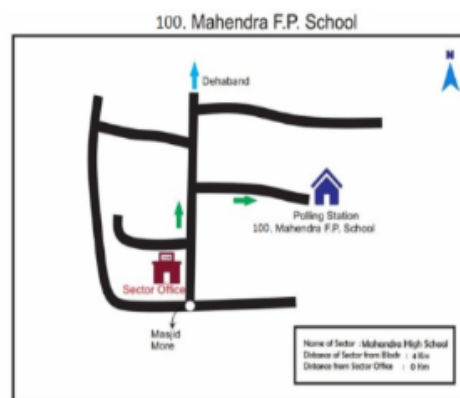

নির্বাচক নিবন্ধন আধিকারিকের স্বাক্ষর

Nazri Naksha

Google Map View

Polling Station Building Front View

Polling Station Front View

Cad View

Key MAP View

1 নাম : সাহিরুল সরকার পিতার নাম: সমিরউদ্দিন সরকার বাড়ির নং : n0037 বয়স : 37 লিঙ্গ : পুরুষ	LPZ2699494 ফটো উপলব্ধ	2 নাম : জাহেরা স্বামীর নাম: সমিরুদ্দিন বাড়ির নং : n0037 বয়স : 56 লিঙ্গ : মহিলা	WB/06/035/006829 ফটো উপলব্ধ	3 নাম : মাধবী দেবশর্মা স্বামীর নাম: সঞ্জয় দেবশর্মা বাড়ির নং : n0358 বয়স : 31 লিঙ্গ : মহিলা	RBT1555275 ফটো উপলব্ধ
4 নাম : তোসিরুদ্দিন সরকার পিতার নাম: মফিজুদ্দিন সরকার বাড়ির নং : n0040 বয়স : 56 লিঙ্গ : পুরুষ	WB/06/035/006840 ফটো উপলব্ধ	5 নাম : জাহিরুল সরকার পিতার নাম: সামীরুদ্দিন সরকার বাড়ির নং : n0037 বয়স : 42 লিঙ্গ : পুরুষ	LPZ2271856 ফটো উপলব্ধ	6 নাম : গেডমল পিতার নাম: লক্ষীরাম হেমরম বাড়ির নং : n0104 বয়স : 56 লিঙ্গ : পুরুষ	WB/06/035/006870 ফটো উপলব্ধ
# 7 নাম : রেজাউল হক স্বামীর নাম: জাহিরুল হক বাড়ির নং : n0616 বয়স : 33 লিঙ্গ : মহিলা	RBT1217082 ফটো উপলব্ধ	# 8 নাম : মমেনা বিবি স্বামীর নাম: রিয়াজুদ্দিন সরকার বাড়ির নং : n0615 বয়স : 61 লিঙ্গ : মহিলা	RBT2618361 ফটো উপলব্ধ	9 নাম : জারেখা বেওয়া স্বামীর নাম: চিয়ারু সরকার বাড়ির নং : n0040 বয়স : 86 লিঙ্গ : মহিলা	WB/06/035/006844 ফটো উপলব্ধ
10 নাম : সুফিয়া বিবি স্বামীর নাম: তসিরুদ্দিন সরকার বাড়ির নং : n0040 বয়স : 49 লিঙ্গ : মহিলা	RBT2022010 ফটো উপলব্ধ	11 নাম : মদন মূর্মু পিতার নাম: রবেন মূর্মু বাড়ির নং : n0156 বয়স : 43 লিঙ্গ : পুরুষ	RBT1230176 ফটো উপলব্ধ	12 নাম : মিরু মূর্মু পিতার নাম: চুন্ডা মূর্মু বাড়ির নং : n0156 বয়স : 41 লিঙ্গ : মহিলা	RBT1690833 ফটো উপলব্ধ
# 13 নাম : মেনজারুল হক পিতার নাম: রিয়াজুদ্দিন সরকার বাড়ির নং : n0617 বয়স : 37 লিঙ্গ : পুরুষ	LPZ2770006 ফটো উপলব্ধ	14 নাম : সোনিয়া খাতুন স্বামীর নাম: রতন মাহাতো বাড়ির নং : n0156 বয়স : 43 লিঙ্গ : মহিলা	RBT1690841 ফটো উপলব্ধ	15 নাম : এমরুল কায়েস সরকার পিতার নাম: তসিরুদ্দিন সরকার বাড়ির নং : n0040 বয়স : 27 লিঙ্গ : পুরুষ	RBT1555366 ফটো উপলব্ধ
16 নাম : সুম্মা সাবনাম স্বামীর নাম: এমরুল কায়েস সরকার বাড়ির নং : এন001 বয়স : 23 লিঙ্গ : মহিলা	RBT2514131 ফটো উপলব্ধ	17 নাম : লাল বান খাতুন স্বামীর নাম: সাহিরুল সরকার বাড়ির নং : নং037 বয়স : 34 লিঙ্গ : মহিলা	RBT2378834 ফটো উপলব্ধ	18 নাম : জাহাঙ্গীর আলম পিতার নাম: জাহিরুল সরকার বাড়ির নং : এন001 বয়স : 43 লিঙ্গ : পুরুষ	RBT2514099 ফটো উপলব্ধ
19 নাম : রত্না দেবশর্মা (সরকার) স্বামীর নাম: সন্তোষ দেবশর্মা বাড়ির নং : n0408 বয়স : 31 লিঙ্গ : মহিলা	RDT1261098 ফটো উপলব্ধ	20 নাম : মহাম্মদ লায়েক আলি পিতার নাম: সফিরুদ্দিন সরকার বাড়ির নং : n0464 বয়স : 27 লিঙ্গ : পুরুষ	RBT1780287 ফটো উপলব্ধ	21 নাম : শুভঙ্কর কুণ্ডু মায়ের নাম: গীতা কুণ্ডু বাড়ির নং : নং00 বয়স : 23 লিঙ্গ : পুরুষ	RBT2319531 ফটো উপলব্ধ
22 নাম : গীতা কুণ্ডু স্বামীর নাম: কালিপদ কুণ্ডু বাড়ির নং : এন000 বয়স : 43 লিঙ্গ : মহিলা	RBT1911544 ফটো উপলব্ধ	23 নাম : রতন কুণ্ডু পিতার নাম: লিপেন কুণ্ডু বাড়ির নং : n0442 বয়স : 43 লিঙ্গ : পুরুষ	RBT1445816 ফটো উপলব্ধ	24 নাম : অরুন কবিরাজ পিতার নাম: কমলেশ কবিরাজ বাড়ির নং : n0604 বয়স : 64 লিঙ্গ : পুরুষ	WB/06/035/027613 ফটো উপলব্ধ
25 নাম : অপু কবিরাজ পিতার নাম: অরুন কবিরাজ বাড়ির নং : এন0604 বয়স : 22 লিঙ্গ : পুরুষ	RBT2371987 ফটো উপলব্ধ	26 নাম : নীলিমা কবিরাজ পিতার নাম: অরুণ কবিরাজ বাড়ির নং : n0511 বয়স : 46 লিঙ্গ : মহিলা	LPZ1674373 ফটো উপলব্ধ	27 নাম : মঞ্জি মূর্মু পিতার নাম: ছোট মূর্মু বাড়ির নং : n0153 বয়স : 31 লিঙ্গ : পুরুষ	RBT1445717 ফটো উপলব্ধ
28 নাম : বাড়কি কিকু স্বামীর নাম: ডেথ মূর্মু বাড়ির নং : n0153 বয়স : 56 লিঙ্গ : মহিলা	WB/06/035/006525 ফটো উপলব্ধ	29 নাম : মস্তারিনা খাতুন পিতার নাম: মাইজুদ্দিন বাড়ির নং : নং0081 বয়স : 28 লিঙ্গ : মহিলা	RBT1775568 ফটো উপলব্ধ	30 নাম : গুলনোহার খাতুন স্বামীর নাম: আক্রামুল হক. বাড়ির নং : নং000 বয়স : 27 লিঙ্গ : মহিলা	RBT2273456 ফটো উপলব্ধ