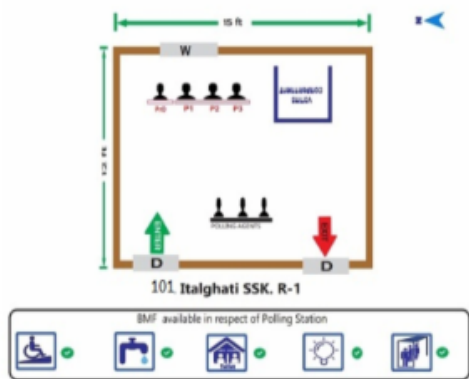

নির্বাচক নিবন্ধন আধিকারিকের স্বাক্ষর

Nazri Naksha

Google Map View

Polling Station Building Front View

Polling Station Front View

Cad View

Key MAP View

1	WB/06/035/006693	ফটো উপলব্ধ	2	RBT2020923	ফটো উপলব্ধ	3	RBT1936533	ফটো উপলব্ধ
নাম : বেলীয়ারা খাতুন পিতার নাম: বিণ্ড মোল্লা বাড়ির নং : n0274 বয়স : 49 লিঙ্গ : মহিলা			নাম : আফেলা বিবি স্বামীর নাম: বজিউর মোল্লা বাড়ির নং : n0315 বয়স : 55 লিঙ্গ : মহিলা			নাম : আরফত সিদ্দিকী পিতার নাম: মো: নাজিমুদ্দিন সিদ্দিকী বাড়ির নং : এন0272 বয়স : 47 লিঙ্গ : পুরুষ		
4	WB/06/035/006816	ফটো উপলব্ধ	5	RBT2596013	ফটো উপলব্ধ	6	RBT2193852	ফটো উপলব্ধ
নাম : সফুরা বিবি স্বামীর নাম: মোফিজুর রহমান বাড়ির নং : n0252 বয়স : 66 লিঙ্গ : মহিলা			নাম : জ্যোৎস্না খাতুন স্বামীর নাম: মোতাহার বাড়ির নং : n0285 বয়স : 53 লিঙ্গ : মহিলা			নাম : সাবনুর বেগম পিতার নাম: হবিবুর রহমান বাড়ির নং : n0002 বয়স : 26 লিঙ্গ : মহিলা		
7	RBT2410900	ফটো উপলব্ধ	8	LPZ2271575	ফটো উপলব্ধ	9	RBT1555796	ফটো উপলব্ধ
নাম : নুরজাহান বিবি স্বামীর নাম: সাইজু মোল্লা বাড়ির নং : n0295 বয়স : 71 লিঙ্গ : মহিলা			নাম : ফাতেমা বিবি স্বামীর নাম: নজরুল ইসলাম বাড়ির নং : n0011 বয়স : 56 লিঙ্গ : মহিলা			নাম : রমিমা খাতুন স্বামীর নাম: আনসারুল ইসলাম বাড়ির নং : n0211 বয়স : 32 লিঙ্গ : মহিলা		
10	LPZ2757847	ফটো উপলব্ধ	11	LPZ2757235	ফটো উপলব্ধ	12	RBT2194561	ফটো উপলব্ধ
নাম : হাইদার হোসেন পিতার নাম: চিরকট মোল্লা বাড়ির নং : n0289 বয়স : 36 লিঙ্গ : পুরুষ			নাম : লাইলা বেগম স্বামীর নাম: আফসার আলী বাড়ির নং : n0289 বয়স : 36 লিঙ্গ : মহিলা			নাম : চম্পা ইয়াসমিন মায়ের নাম: রেজি না বিবি বাড়ির নং : n0267 বয়স : 26 লিঙ্গ : মহিলা		
13	MQQ3118130	ফটো উপলব্ধ	14	RBT1437862	ফটো উপলব্ধ	15	RBT2163772	ফটো উপলব্ধ
নাম : জ্যোৎস্না সূত্রধর স্বামীর নাম: নিমল সূত্রধর বাড়ির নং : n0397 বয়স : 47 লিঙ্গ : মহিলা			নাম : সবনাম রিপা সামিম স্বামীর নাম: তৌসিফ জামান বাড়ির নং : n0216 বয়স : 32 লিঙ্গ : মহিলা			নাম : নজরুল ইসলাম পিতার নাম: ইউছুব মোল্লা বাড়ির নং : n0011 বয়স : 64 লিঙ্গ : পুরুষ		
16	WB/06/035/006433	ফটো উপলব্ধ	17	LPZ2272367	ফটো উপলব্ধ	18	RBT0315440	ফটো উপলব্ধ
নাম : আনসানী বেওয়া স্বামীর নাম: জামসেদ আলী বাড়ির নং : n0210 বয়স : 81 লিঙ্গ : মহিলা			নাম : সাজেদুল হক পিতার নাম: হাফিজুর রহমান বাড়ির নং : n0249 বয়স : 39 লিঙ্গ : পুরুষ			নাম : হাসনাবানু স্বামীর নাম: অসিরদ্দিন সরকার বাড়ির নং : n0002 বয়স : 81 লিঙ্গ : মহিলা		
19	WB/06/035/006195	ফটো উপলব্ধ	20	RBT2027399	ফটো উপলব্ধ	21	RBT2013779	ফটো উপলব্ধ
নাম : মরিয়ম খাতুন স্বামীর নাম: দানেশ আলী বাড়ির নং : n0234 বয়স : 69 লিঙ্গ : মহিলা			নাম : রজিফা বিবি স্বামীর নাম: আজহার সরকার বাড়ির নং : n0222 বয়স : 45 লিঙ্গ : মহিলা			নাম : সাহেরা বিবি স্বামীর নাম: মাইজু মোল্লা বাড়ির নং : n0305 বয়স : 69 লিঙ্গ : মহিলা		
22	WB/06/035/006900	ফটো উপলব্ধ	23	RBT2194496	ফটো উপলব্ধ	24	WB/06/035/006164	ফটো উপলব্ধ
নাম : এনামুল ইসলাম পিতার নাম: কসিরদ্দিন সরকার বাড়ির নং : n0002 বয়স : 58 লিঙ্গ : পুরুষ			নাম : মোঃ রাজ হোসেন মায়ের নাম: রেজিনা বিবি বাড়ির নং : n0267 বয়স : 24 লিঙ্গ : পুরুষ			নাম : আকলিমা খাতুন পিতার নাম: কসিরদ্দিন সরকার বাড়ির নং : n0002 বয়স : 52 লিঙ্গ : মহিলা		
25	WB/06/035/006328	ফটো উপলব্ধ	26	RBT1936996	ফটো উপলব্ধ	27	RBT1555689	ফটো উপলব্ধ
নাম : মনোয়ারা খাতুন স্বামীর নাম: বিণ্ড মোল্লা বাড়ির নং : n0272 বয়স : 69 লিঙ্গ : মহিলা			নাম : বারিউল ইসলাম পিতার নাম: এনামুল ইসলাম বাড়ির নং : এন0002 বয়স : 25 লিঙ্গ : পুরুষ			নাম : রাহুল হোসেন পিতার নাম: নজরুল ইসলাম বাড়ির নং : n0011 বয়স : 32 লিঙ্গ : পুরুষ		
28	WB/06/035/006414	ফটো উপলব্ধ	29	LPZ2757854	ফটো উপলব্ধ	30	LPZ2272334	ফটো উপলব্ধ
নাম : সারুনা বেওয়া স্বামীর নাম: ইউছুব বাড়ির নং : n0011 বয়স : 81 লিঙ্গ : মহিলা			নাম : বাবলি খাতুন স্বামীর নাম: আক্তার আলী বাড়ির নং : n0559 বয়স : 33 লিঙ্গ : মহিলা			নাম : আনোয়ার হুসেন পিতার নাম: বাটু মোল্লা বাড়ির নং : n0012 বয়স : 46 লিঙ্গ : পুরুষ		