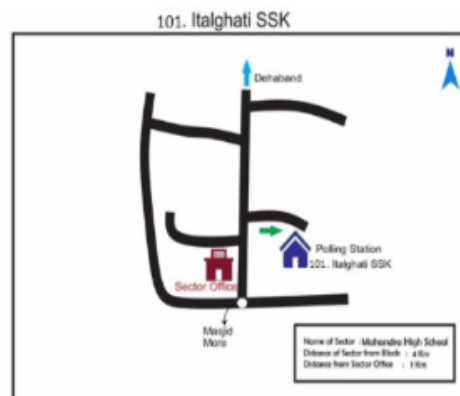

নির্বাচক নিবন্ধন আধিকারিকের স্বাক্ষর

Nazri Naksha

Google Map View

Polling Station Building Front View

Polling Station Front View

Cad View

Key MAP View

1	WB/06/035/006693	ফটো উপলব্ধ	2	RBT2020923	ফটো উপলব্ধ	3	RBT1936533	ফটো উপলব্ধ
নাম : বেলীয়ারা খাতুন পিতার নাম: বিণ্ড মোল্লা বাড়ির নং : n0274 বয়স : 49 লিঙ্গ : মহিলা			নাম : আফেলা বিবি স্বামীর নাম: বজিউর মোল্লা বাড়ির নং : n0315 বয়স : 55 লিঙ্গ : মহিলা			নাম : আরফত সিদ্দিকী পিতার নাম: মো: নাজিমুদ্দিন সিদ্দিকী বাড়ির নং : এন0272 বয়স : 47 লিঙ্গ : পুরুষ		
4	WB/06/035/006816	ফটো উপলব্ধ	5	RBT2596013	ফটো উপলব্ধ	6	RBT2193852	ফটো উপলব্ধ
নাম : সফুরা বিবি স্বামীর নাম: মোফিজুর রহমান বাড়ির নং : n0252 বয়স : 66 লিঙ্গ : মহিলা			নাম : জ্যোৎস্না খাতুন স্বামীর নাম: মোতাহার বাড়ির নং : n0285 বয়স : 53 লিঙ্গ : মহিলা			নাম : সাবনুর বেগম পিতার নাম: হবিবুর রহমান বাড়ির নং : n0002 বয়স : 26 লিঙ্গ : মহিলা		
7	RBT2410900	ফটো উপলব্ধ	8	LPZ2271575	ফটো উপলব্ধ	9	RBT1555796	ফটো উপলব্ধ
নাম : নুরজাহান বিবি স্বামীর নাম: সাইজু মোল্লা বাড়ির নং : n0295 বয়স : 71 লিঙ্গ : মহিলা			নাম : ফাতেমা বিবি স্বামীর নাম: নজরুল ইসলাম বাড়ির নং : n0011 বয়স : 56 লিঙ্গ : মহিলা			নাম : রমিমা খাতুন স্বামীর নাম: আনসারুল ইসলাম বাড়ির নং : n0211 বয়স : 32 লিঙ্গ : মহিলা		
10	LPZ2757847	ফটো উপলব্ধ	11	LPZ2757235	ফটো উপলব্ধ	12	RBT2194561	ফটো উপলব্ধ
নাম : হাইদার হোসেন পিতার নাম: চিরকট মোল্লা বাড়ির নং : n0289 বয়স : 36 লিঙ্গ : পুরুষ			নাম : লাইলা বেগম স্বামীর নাম: আফসার আলী বাড়ির নং : n0289 বয়স : 36 লিঙ্গ : মহিলা			নাম : চম্পা ইয়াসমিন মায়ের নাম: রেজি না বিবি বাড়ির নং : n0267 বয়স : 26 লিঙ্গ : মহিলা		
13	MQQ3118130	ফটো উপলব্ধ	14	RBT1437862	ফটো উপলব্ধ	15	RBT2163772	ফটো উপলব্ধ
নাম : জ্যোৎস্না সূত্রধর স্বামীর নাম: নিমল সূত্রধর বাড়ির নং : n0397 বয়স : 47 লিঙ্গ : মহিলা			নাম : সবনাম রিপা সামিম স্বামীর নাম: তৌসিফ জামান বাড়ির নং : n0216 বয়স : 32 লিঙ্গ : মহিলা			নাম : নজরুল ইসলাম পিতার নাম: ইউছুব মোল্লা বাড়ির নং : n0011 বয়স : 64 লিঙ্গ : পুরুষ		
16	WB/06/035/006433	ফটো উপলব্ধ	17	LPZ2272367	ফটো উপলব্ধ	18	RBT0315440	ফটো উপলব্ধ
নাম : আনসানী বেওয়া স্বামীর নাম: জামসেদ আলী বাড়ির নং : n0210 বয়স : 81 লিঙ্গ : মহিলা			নাম : সাজেদুল হক পিতার নাম: হাফিজুর রহমান বাড়ির নং : n0249 বয়স : 39 লিঙ্গ : পুরুষ			নাম : হাসনাবানু স্বামীর নাম: অসিরদ্দিন সরকার বাড়ির নং : n0002 বয়স : 81 লিঙ্গ : মহিলা		
19	WB/06/035/006195	ফটো উপলব্ধ	20	RBT2027399	ফটো উপলব্ধ	21	RBT2013779	ফটো উপলব্ধ
নাম : মরিয়ম খাতুন স্বামীর নাম: দানেশ আলী বাড়ির নং : n0234 বয়স : 69 লিঙ্গ : মহিলা			নাম : রজিফা বিবি স্বামীর নাম: আজহার সরকার বাড়ির নং : n0222 বয়স : 45 লিঙ্গ : মহিলা			নাম : সাহেরা বিবি স্বামীর নাম: মাইজু মোল্লা বাড়ির নং : n0305 বয়স : 69 লিঙ্গ : মহিলা		
22	WB/06/035/006900	ফটো উপলব্ধ	23	RBT2194496	ফটো উপলব্ধ	24	WB/06/035/006164	ফটো উপলব্ধ
নাম : এনামুল ইসলাম পিতার নাম: কসিরদ্দিন সরকার বাড়ির নং : n0002 বয়স : 58 লিঙ্গ : পুরুষ			নাম : মোঃ রাজ হোসেন মায়ের নাম: রেজিনা বিবি বাড়ির নং : n0267 বয়স : 24 লিঙ্গ : পুরুষ			নাম : আকলিমা খাতুন পিতার নাম: কসিরদ্দিন সরকার বাড়ির নং : n0002 বয়স : 52 লিঙ্গ : মহিলা		
25	WB/06/035/006328	ফটো উপলব্ধ	26	RBT1936996	ফটো উপলব্ধ	27	RBT1555689	ফটো উপলব্ধ
নাম : মনোয়ারা খাতুন স্বামীর নাম: বিণ্ড মোল্লা বাড়ির নং : n0272 বয়স : 69 লিঙ্গ : মহিলা			নাম : বারিউল ইসলাম পিতার নাম: এনামুল ইসলাম বাড়ির নং : এন0002 বয়স : 25 লিঙ্গ : পুরুষ			নাম : রাহুল হোসেন পিতার নাম: নজরুল ইসলাম বাড়ির নং : n0011 বয়স : 32 লিঙ্গ : পুরুষ		
28	WB/06/035/006414	ফটো উপলব্ধ	29	LPZ2757854	ফটো উপলব্ধ	30	LPZ2272334	ফটো উপলব্ধ
নাম : সারুনা বেওয়া স্বামীর নাম: ইউছুব বাড়ির নং : n0011 বয়স : 81 লিঙ্গ : মহিলা			নাম : বাবলি খাতুন স্বামীর নাম: আক্তার আলী বাড়ির নং : n0559 বয়স : 33 লিঙ্গ : মহিলা			নাম : আনোয়ার হুসেন পিতার নাম: বাটু মোল্লা বাড়ির নং : n0012 বয়স : 46 লিঙ্গ : পুরুষ		