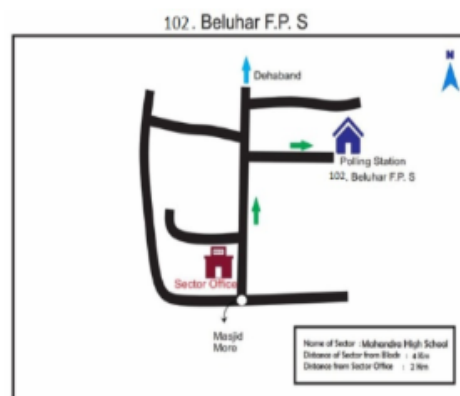

নির্বাচক নিবন্ধন আধিকারিকের স্বাক্ষর

Nazri Naksha

Google Map View

Polling Station Building Front View

Polling Station Front View

Cad View

Key MAP View

1 নাম : রেজাউল করিম পিতার নাম : লুৎফর রহমান বাড়ির নং : n0090 বয়স : 36 লিঙ্গ : পুরুষ	RBT1011279 ফটো উপলব্ধ	2 নাম : ফারুদা বেগম স্বামীর নাম : জাকির হুসেন বাড়ির নং : n0090 বয়স : 36 লিঙ্গ : মহিলা	RBT1011261 ফটো উপলব্ধ	3 নাম : মুনিরা বেগম স্বামীর নাম : লুৎফর রহমান বাড়ির নং : n0090 বয়স : 71 লিঙ্গ : মহিলা	WB/06/035/009076 ফটো উপলব্ধ
4 নাম : মোস্তাফিজুল আলী পিতার নাম : মতাহার হুসেন বাড়ির নং : এন0073 বয়স : 23 লিঙ্গ : পুরুষ	RBT2317311 ফটো উপলব্ধ	5 নাম : মাজেদুর রহমান পিতার নাম : আছিরুদ্দিন সরকার বাড়ির নং : n0095 বয়স : 52 লিঙ্গ : পুরুষ	RBT2594893 ফটো উপলব্ধ	6 নাম : হাফেজা বেগম স্বামীর নাম : আসিরুদ্দিন সরকার বাড়ির নং : n0095 বয়স : 75 লিঙ্গ : মহিলা	RBT2002400 ফটো উপলব্ধ
7 নাম : জাকির হোসেন পিতার নাম : লুৎফর রহমান বাড়ির নং : n0090 বয়স : 37 লিঙ্গ : পুরুষ	LPZ2757938 ফটো উপলব্ধ	8 নাম : মনিরুল ইসলাম পিতার নাম : মোতাহার হোসেন বাড়ির নং : n0073 বয়স : 37 লিঙ্গ : পুরুষ	RBT0323691 ফটো উপলব্ধ	9 নাম : নূরবানু বিবি স্বামীর নাম : আফজাল হুসেন বাড়ির নং : n0090 বয়স : 37 লিঙ্গ : মহিলা	RBT1447176 ফটো উপলব্ধ
10 নাম : বিত্ত মোহাম্মদ পিতার নাম : লুৎফর রহমান বাড়ির নং : n0090 বয়স : 30 লিঙ্গ : পুরুষ	RBT1230291 ফটো উপলব্ধ	11 নাম : আফজাল হুসেন পিতার নাম : লুৎফর রহমান বাড়ির নং : n0090 বয়স : 30 লিঙ্গ : পুরুষ	LPZ2274173 ফটো উপলব্ধ	12 নাম : সালিয়াদ্দিন মিঞা পিতার নাম : লুৎফর রহমান বাড়ির নং : n0090 বয়স : 33 লিঙ্গ : পুরুষ	RBT1175389 ফটো উপলব্ধ
13 নাম : নাসরিন বানু স্বামীর নাম : রেজাউল করিম বাড়ির নং : n0090 বয়স : 41 লিঙ্গ : মহিলা	RBT1011253 ফটো উপলব্ধ	14 নাম : সমাইয়া খাতুন পিতার নাম : আফজাল হুসেন বাড়ির নং : n0090 বয়স : 40 লিঙ্গ : মহিলা	RBT2518975 ফটো উপলব্ধ	15 নাম : মহেদা বেগম স্বামীর নাম : আবুল কাশেম বাড়ির নং : n0101 বয়স : 85 লিঙ্গ : মহিলা	RBT2163947 ফটো উপলব্ধ
16 নাম : মিনা পারভিন স্বামীর নাম : মাজেদুর রহমান বাড়ির নং : n0095 বয়স : 40 লিঙ্গ : মহিলা	LPZ2654259 ফটো উপলব্ধ	17 নাম : আসিরুদ্দিন সরকার পিতার নাম : কেরামুদ্দিন সরকার বাড়ির নং : n0095 বয়স : 73 লিঙ্গ : পুরুষ	RBT2617520 ফটো উপলব্ধ	18 নাম : মমতাজ বেগম স্বামীর নাম : আনিসার আলী বাড়ির নং : n0098 বয়স : 38 লিঙ্গ : মহিলা	RBT1330448 ফটো উপলব্ধ
19 নাম : আরজান বিবি স্বামীর নাম : মোতাহার হুসেন বাড়ির নং : n0073 বয়স : 61 লিঙ্গ : মহিলা	RBT2485209 ফটো উপলব্ধ	20 নাম : মহিবুর রহমান পিতার নাম : মোতাহার হুসেন বাড়ির নং : এন001 বয়স : 22 লিঙ্গ : পুরুষ	RBT2511012 ফটো উপলব্ধ	21 নাম : শিখা (দেওয়ান)হালদার স্বামীর নাম : মদন হালদার বাড়ির নং : n0290 বয়স : 38 লিঙ্গ : মহিলা	RBT1556216 ফটো উপলব্ধ
22 নাম : রুহুল আমিন পিতার নাম : নজরুল ইসলাম বাড়ির নং : এন0098 বয়স : 28 লিঙ্গ : পুরুষ	RBT1825660 ফটো উপলব্ধ	23 নাম : রাফিজ আলম পিতার নাম : মোশারফ হোসেন বাড়ির নং : n0084 বয়স : 26 লিঙ্গ : পুরুষ	RBT1896588 ফটো উপলব্ধ	24 নাম : মকলেসুর রহমান পিতার নাম : আবুল কাশেম বাড়ির নং : n0105 বয়স : 44 লিঙ্গ : পুরুষ	LPZ2274140 ফটো উপলব্ধ
25 নাম : আসরাফ আলি পিতার নাম : আবুল কাশেম বাড়ির নং : n0105 বয়স : 59 লিঙ্গ : পুরুষ	RBT2030005 ফটো উপলব্ধ	26 নাম : আলম সরকার পিতার নাম : আসরাফ আলী বাড়ির নং : মেহেদা পুকুর বয়স : 26 লিঙ্গ : পুরুষ	RBT1939503 ফটো উপলব্ধ	27 নাম : সরিফুল ইসলাম পিতার নাম : আসরাফ আলী বাড়ির নং : n0105 বয়স : 32 লিঙ্গ : পুরুষ	RBT1230358 ফটো উপলব্ধ
28 নাম : রুনা লাবলু স্বামীর নাম : মকলেসুর রহমান বাড়ির নং : n0105 বয়স : 30 লিঙ্গ : মহিলা	RBT1330406 ফটো উপলব্ধ	29 নাম : আরজিনা খাতুন স্বামীর নাম : মকলেসুর রহমান বাড়ির নং : n0105 বয়স : 30 লিঙ্গ : মহিলা	LPZ2554780 ফটো উপলব্ধ	30 নাম : রসিদা খাতুন স্বামীর নাম : আতাউর রহমান বাড়ির নং : n0084 বয়স : 64 লিঙ্গ : মহিলা	RBT2069292 ফটো উপলব্ধ