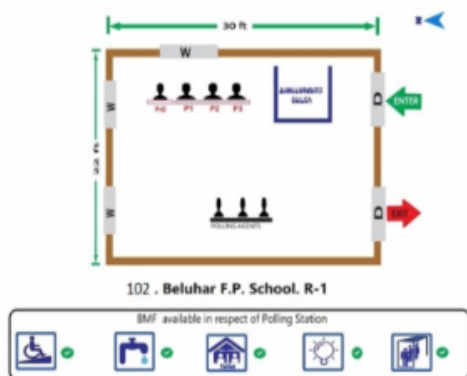

নির্বাচক নিবন্ধন আধিকারিকের স্বাক্ষর

Nazri Naksha

Google Map View

Polling Station Building Front View

Polling Station Front View

Cad View

Key MAP View

1 নাম : রেজাউল করিম পিতার নাম : লুৎফর রহমান বাড়ির নং : n0090 বয়স : 36 লিঙ্গ : পুরুষ	RBT1011279 ফটো উপলব্ধ	2 নাম : ফারুদা বেগম স্বামীর নাম : জাকির হুসেন বাড়ির নং : n0090 বয়স : 36 লিঙ্গ : মহিলা	RBT1011261 ফটো উপলব্ধ	3 নাম : মুনিরা বেগম স্বামীর নাম : লুৎফর রহমান বাড়ির নং : n0090 বয়স : 71 লিঙ্গ : মহিলা	WB/06/035/009076 ফটো উপলব্ধ
4 নাম : মোস্তাফিজুল আলী পিতার নাম : মতাহার হুসেন বাড়ির নং : এন0073 বয়স : 23 লিঙ্গ : পুরুষ	RBT2317311 ফটো উপলব্ধ	5 নাম : মাজেদুর রহমান পিতার নাম : আছিরুদ্দিন সরকার বাড়ির নং : n0095 বয়স : 52 লিঙ্গ : পুরুষ	RBT2594893 ফটো উপলব্ধ	6 নাম : হাফেজা বেগম স্বামীর নাম : আসিরুদ্দিন সরকার বাড়ির নং : n0095 বয়স : 75 লিঙ্গ : মহিলা	RBT2002400 ফটো উপলব্ধ
7 নাম : জাকির হোসেন পিতার নাম : লুৎফর রহমান বাড়ির নং : n0090 বয়স : 37 লিঙ্গ : পুরুষ	LPZ2757938 ফটো উপলব্ধ	8 নাম : মনিরুল ইসলাম পিতার নাম : মোতাহার হোসেন বাড়ির নং : n0073 বয়স : 37 লিঙ্গ : পুরুষ	RBT0323691 ফটো উপলব্ধ	9 নাম : নূরবানু বিবি স্বামীর নাম : আফজাল হুসেন বাড়ির নং : n0090 বয়স : 37 লিঙ্গ : মহিলা	RBT1447176 ফটো উপলব্ধ
10 নাম : বিত্ত মোহাম্মদ পিতার নাম : লুৎফর রহমান বাড়ির নং : n0090 বয়স : 30 লিঙ্গ : পুরুষ	RBT1230291 ফটো উপলব্ধ	11 নাম : আফজাল হুসেন পিতার নাম : লুৎফর রহমান বাড়ির নং : n0090 বয়স : 30 লিঙ্গ : পুরুষ	LPZ2274173 ফটো উপলব্ধ	12 নাম : সালিয়াদ্দিন মিঞা পিতার নাম : লুৎফর রহমান বাড়ির নং : n0090 বয়স : 33 লিঙ্গ : পুরুষ	RBT1175389 ফটো উপলব্ধ
13 নাম : নাসরিন বানু স্বামীর নাম : রেজাউল করিম বাড়ির নং : n0090 বয়স : 41 লিঙ্গ : মহিলা	RBT1011253 ফটো উপলব্ধ	14 নাম : সমাইয়া খাতুন পিতার নাম : আফজাল হুসেন বাড়ির নং : n0090 বয়স : 40 লিঙ্গ : মহিলা	RBT2518975 ফটো উপলব্ধ	15 নাম : মহেদা বেগম স্বামীর নাম : আবুল কাশেম বাড়ির নং : n0101 বয়স : 85 লিঙ্গ : মহিলা	RBT2163947 ফটো উপলব্ধ
16 নাম : মিনা পারভিন স্বামীর নাম : মাজেদুর রহমান বাড়ির নং : n0095 বয়স : 40 লিঙ্গ : মহিলা	LPZ2654259 ফটো উপলব্ধ	17 নাম : আসিরুদ্দিন সরকার পিতার নাম : কেরামুদ্দিন সরকার বাড়ির নং : n0095 বয়স : 73 লিঙ্গ : পুরুষ	RBT2617520 ফটো উপলব্ধ	18 নাম : মমতাজ বেগম স্বামীর নাম : আনিসার আলী বাড়ির নং : n0098 বয়স : 38 লিঙ্গ : মহিলা	RBT1330448 ফটো উপলব্ধ
19 নাম : আরজান বিবি স্বামীর নাম : মোতাহার হুসেন বাড়ির নং : n0073 বয়স : 61 লিঙ্গ : মহিলা	RBT2485209 ফটো উপলব্ধ	20 নাম : মহিবুর রহমান পিতার নাম : মোতাহার হুসেন বাড়ির নং : এন001 বয়স : 22 লিঙ্গ : পুরুষ	RBT2511012 ফটো উপলব্ধ	21 নাম : শিখা (দেওয়ান)হালদার স্বামীর নাম : মদন হালদার বাড়ির নং : n0290 বয়স : 38 লিঙ্গ : মহিলা	RBT1556216 ফটো উপলব্ধ
22 নাম : রুহুল আমিন পিতার নাম : নজরুল ইসলাম বাড়ির নং : এন0098 বয়স : 28 লিঙ্গ : পুরুষ	RBT1825660 ফটো উপলব্ধ	23 নাম : রাফিজ আলম পিতার নাম : মোশারফ হোসেন বাড়ির নং : n0084 বয়স : 26 লিঙ্গ : পুরুষ	RBT1896588 ফটো উপলব্ধ	24 নাম : মকলেসুর রহমান পিতার নাম : আবুল কাশেম বাড়ির নং : n0105 বয়স : 44 লিঙ্গ : পুরুষ	LPZ2274140 ফটো উপলব্ধ
25 নাম : আসরাফ আলি পিতার নাম : আবুল কাশেম বাড়ির নং : n0105 বয়স : 59 লিঙ্গ : পুরুষ	RBT2030005 ফটো উপলব্ধ	26 নাম : আলম সরকার পিতার নাম : আসরাফ আলী বাড়ির নং : মেহেদা পুকুর বয়স : 26 লিঙ্গ : পুরুষ	RBT1939503 ফটো উপলব্ধ	27 নাম : সরিফুল ইসলাম পিতার নাম : আসরাফ আলী বাড়ির নং : n0105 বয়স : 32 লিঙ্গ : পুরুষ	RBT1230358 ফটো উপলব্ধ
28 নাম : রুনা লাবলু স্বামীর নাম : মকলেসুর রহমান বাড়ির নং : n0105 বয়স : 30 লিঙ্গ : মহিলা	RBT1330406 ফটো উপলব্ধ	29 নাম : আরজিনা খাতুন স্বামীর নাম : মকলেসুর রহমান বাড়ির নং : n0105 বয়স : 30 লিঙ্গ : মহিলা	LPZ2554780 ফটো উপলব্ধ	30 নাম : রসিদা খাতুন স্বামীর নাম : আতাউর রহমান বাড়ির নং : n0084 বয়স : 64 লিঙ্গ : মহিলা	RBT2069292 ফটো উপলব্ধ