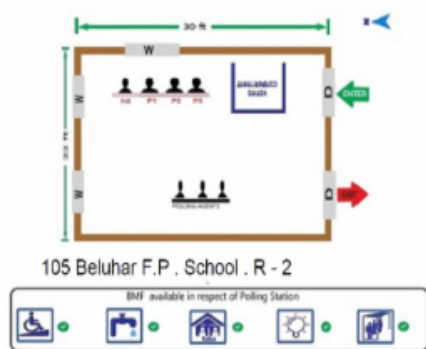

নির্বাচক নিবন্ধন আধিকারিকের স্বাক্ষর

Nazri Naksha

Google Map View

Polling Station Building Front View

Polling Station Front View

Cad View

Key MAP View

1	LPZ2004513	নাম : শ্যামল অধিকারী পিতার নাম: স্বপন অধিকারী বাড়ির নং : n0236 বয়স : 41 লিঙ্গ : পুরুষ	ফটো উপলব্ধ	2	RBT2555902	নাম : অঞ্জলী অধিকারী স্বামীর নাম: স্বপন অধিকারী বাড়ির নং : n0236 বয়স : 67 লিঙ্গ : মহিলা	ফটো উপলব্ধ	3	RBT1127869	নাম : মিনতী রায় স্বামীর নাম: মিন্টন রায় বাড়ির নং : n0236 বয়স : 38 লিঙ্গ : মহিলা	ফটো উপলব্ধ
4	RBT1330901	নাম : ডলি আচার্য্য অধিকারী স্বামীর নাম: শ্যামল অধিকারী বাড়ির নং : n0236 বয়স : 35 লিঙ্গ : মহিলা	ফটো উপলব্ধ	5	RBT0921106	নাম : সুনম অধিকারী পিতার নাম: স্বপন অধিকারী বাড়ির নং : n0236 বয়স : 34 লিঙ্গ : পুরুষ	ফটো উপলব্ধ	6	RBT1956374	নাম : মৌসুমী খাতুন স্বামীর নাম: আকবর হোসেন বাড়ির নং : এন0102 বয়স : 26 লিঙ্গ : মহিলা	ফটো উপলব্ধ
7	RBT1692268	নাম : সঞ্জিতা গোস্বামী স্বামীর নাম: বিকাশ গোস্বামী বাড়ির নং : মহেন্দ্র বয়স : 31 লিঙ্গ : মহিলা	ফটো উপলব্ধ	8	WB/06/035/009557	নাম : কৌশল্যা গোস্বামী স্বামীর নাম: ইন্দ্র গোস্বামী বাড়ির নং : n0159 বয়স : 81 লিঙ্গ : মহিলা	ফটো উপলব্ধ	9	RBT1128016	নাম : রবীন্দ্র গোস্বামী পিতার নাম: ইন্দ্র গোস্বামী বাড়ির নং : n0159 বয়স : 34 লিঙ্গ : পুরুষ	ফটো উপলব্ধ
10	LPZ2004539	নাম : শত্রুঘন গোস্বামী পিতার নাম: দশরথ গোস্বামী বাড়ির নং : n0143 বয়স : 56 লিঙ্গ : পুরুষ	ফটো উপলব্ধ	11	RBT1330869	নাম : বিকাশ গোস্বামী পিতার নাম: শত্রুঘন গোস্বামী বাড়ির নং : মহেন্দ্র বয়স : 31 লিঙ্গ : পুরুষ	ফটো উপলব্ধ	12	WB/06/035/009455	নাম : ভাদু গোস্বামী স্বামীর নাম: সনাতন গোস্বামী বাড়ির নং : n0158 বয়স : 73 লিঙ্গ : মহিলা	ফটো উপলব্ধ
13	WB/06/035/009412	নাম : বিজয় গোস্বামী পিতার নাম: সনাতন গোস্বামী বাড়ির নং : n0158 বয়স : 50 লিঙ্গ : পুরুষ	ফটো উপলব্ধ	14	RBT1127737	নাম : দেব কুমারি গোস্বামী স্বামীর নাম: বিজয় গোস্বামী বাড়ির নং : n0158 বয়স : 43 লিঙ্গ : মহিলা	ফটো উপলব্ধ	15	LPZ2274223	নাম : অজয় গোস্বামী পিতার নাম: সনাতন গোস্বামী বাড়ির নং : n0158 বয়স : 41 লিঙ্গ : পুরুষ	ফটো উপলব্ধ
16	RBT1556703	নাম : মুক্তি সরকার স্বামীর নাম: কৃষ্ণ সরকার বাড়ির নং : n0158 বয়স : 41 লিঙ্গ : মহিলা	ফটো উপলব্ধ	17	RBT1011659	নাম : জয় নারায়ন গোস্বামী মায়ের নাম: ভাদু গোস্বামী বাড়ির নং : n0158 বয়স : 37 লিঙ্গ : পুরুষ	ফটো উপলব্ধ	18	RBT1011576	নাম : আশা গোস্বামী স্বামীর নাম: অজয় গোস্বামী বাড়ির নং : n0158 বয়স : 35 লিঙ্গ : মহিলা	ফটো উপলব্ধ
19	RBT1556612	নাম : কনিকা যোগী গোস্বামী স্বামীর নাম: জয় নারায়ন গোস্বামী বাড়ির নং : n0158 বয়স : 33 লিঙ্গ : মহিলা	ফটো উপলব্ধ	20	RBT2128742	নাম : মিরি গোস্বামী স্বামীর নাম: শত্রুঘন গোস্বামী বাড়ির নং : মহেন্দ্র বয়স : 45 লিঙ্গ : মহিলা	ফটো উপলব্ধ	21	RBT2449312	নাম : নলি চড়ে স্বামীর নাম: ফিলিপ মর্মু বাড়ির নং : এন0031 বয়স : 35 লিঙ্গ : মহিলা	ফটো উপলব্ধ
22	RBT2427631	নাম : মণ্ডই টুডু পিতার নাম: রালতুশ টুডু বাড়ির নং : এন0019 বয়স : 22 লিঙ্গ : পুরুষ	ফটো উপলব্ধ	23	LPZ2274132	নাম : বিটিয়া টুডু স্বামীর নাম: যতিন হেমরম বাড়ির নং : n0162 বয়স : 48 লিঙ্গ : মহিলা	ফটো উপলব্ধ	24	RBT2195253	নাম : সজনি হেমরম মায়ের নাম: বিটিয়া টুডু বাড়ির নং : N0162 বয়স : 24 লিঙ্গ : মহিলা	ফটো উপলব্ধ
25	RBT2513968	নাম : ছবিলাল হেমরাম মায়ের নাম: বিটিয়া টুডু বাড়ির নং : এন0162 বয়স : 21 লিঙ্গ : পুরুষ	ফটো উপলব্ধ	26	RBT2195139	নাম : হপনমাই টুডু পিতার নাম: মৃত ডাবু টুডু বাড়ির নং : n0022 বয়স : 24 লিঙ্গ : মহিলা	ফটো উপলব্ধ	27	RBT1010453	নাম : লক্ষন টুডু পিতার নাম: দাসমত টুডু বাড়ির নং : এন0005 বয়স : 34 লিঙ্গ : পুরুষ	ফটো উপলব্ধ
28	WB/06/035/006359	নাম : রাণী হেমরম স্বামীর নাম: দাসমত টুডু বাড়ির নং : এন0003 বয়স : 61 লিঙ্গ : মহিলা	ফটো উপলব্ধ	29	LPZ2273191	নাম : রতন টুডু পিতার নাম: দাসমত টুডু বাড়ির নং : এন0003 বয়স : 40 লিঙ্গ : পুরুষ	ফটো উপলব্ধ	30	WB/06/035/009396	নাম : সাবিত্রী ঠাকুর স্বামীর নাম: মানগোবিন ঠাকুর বাড়ির নং : এন0146 বয়স : 90 লিঙ্গ : মহিলা	ফটো উপলব্ধ