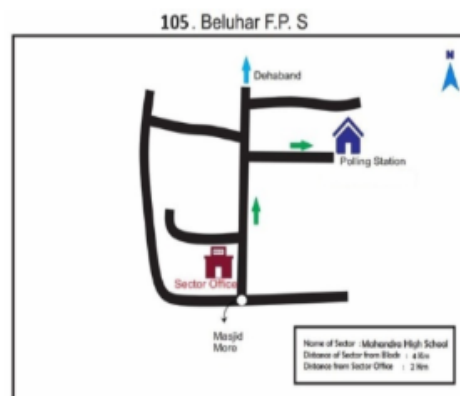

নির্বাচক নিবন্ধন আধিকারিকের স্বাক্ষর

Nazri Naksha

Google Map View

Polling Station Building Front View

Polling Station Front View

Cad View

Key MAP View

1	LPZ2004513	নাম : শ্যামল অধিকারী পিতার নাম: স্বপন অধিকারী বাড়ির নং : n0236 বয়স : 41 লিঙ্গ : পুরুষ	ফটো উপলব্ধ	2	RBT2555902	নাম : অঞ্জলী অধিকারী স্বামীর নাম: স্বপন অধিকারী বাড়ির নং : n0236 বয়স : 67 লিঙ্গ : মহিলা	ফটো উপলব্ধ	3	RBT1127869	নাম : মিনতী রায় স্বামীর নাম: মিন্টন রায় বাড়ির নং : n0236 বয়স : 38 লিঙ্গ : মহিলা	ফটো উপলব্ধ
4	RBT1330901	নাম : ডলি আচার্য্য অধিকারী স্বামীর নাম: শ্যামল অধিকারী বাড়ির নং : n0236 বয়স : 35 লিঙ্গ : মহিলা	ফটো উপলব্ধ	5	RBT0921106	নাম : সুনম অধিকারী পিতার নাম: স্বপন অধিকারী বাড়ির নং : n0236 বয়স : 34 লিঙ্গ : পুরুষ	ফটো উপলব্ধ	6	RBT1956374	নাম : মৌসুমী খাতুন স্বামীর নাম: আকবর হোসেন বাড়ির নং : এন0102 বয়স : 26 লিঙ্গ : মহিলা	ফটো উপলব্ধ
7	RBT1692268	নাম : সঞ্জিতা গোস্বামী স্বামীর নাম: বিকাশ গোস্বামী বাড়ির নং : মহেন্দ্র বয়স : 31 লিঙ্গ : মহিলা	ফটো উপলব্ধ	8	WB/06/035/009557	নাম : কৌশল্যা গোস্বামী স্বামীর নাম: ইন্দ্র গোস্বামী বাড়ির নং : n0159 বয়স : 81 লিঙ্গ : মহিলা	ফটো উপলব্ধ	9	RBT1128016	নাম : রবীন্দ্র গোস্বামী পিতার নাম: ইন্দ্র গোস্বামী বাড়ির নং : n0159 বয়স : 34 লিঙ্গ : পুরুষ	ফটো উপলব্ধ
10	LPZ2004539	নাম : শত্রুঘন গোস্বামী পিতার নাম: দশরথ গোস্বামী বাড়ির নং : n0143 বয়স : 56 লিঙ্গ : পুরুষ	ফটো উপলব্ধ	11	RBT1330869	নাম : বিকাশ গোস্বামী পিতার নাম: শত্রুঘন গোস্বামী বাড়ির নং : মহেন্দ্র বয়স : 31 লিঙ্গ : পুরুষ	ফটো উপলব্ধ	12	WB/06/035/009455	নাম : ভাদু গোস্বামী স্বামীর নাম: সনাতন গোস্বামী বাড়ির নং : n0158 বয়স : 73 লিঙ্গ : মহিলা	ফটো উপলব্ধ
13	WB/06/035/009412	নাম : বিজয় গোস্বামী পিতার নাম: সনাতন গোস্বামী বাড়ির নং : n0158 বয়স : 50 লিঙ্গ : পুরুষ	ফটো উপলব্ধ	14	RBT1127737	নাম : দেব কুমারি গোস্বামী স্বামীর নাম: বিজয় গোস্বামী বাড়ির নং : n0158 বয়স : 43 লিঙ্গ : মহিলা	ফটো উপলব্ধ	15	LPZ2274223	নাম : অজয় গোস্বামী পিতার নাম: সনাতন গোস্বামী বাড়ির নং : n0158 বয়স : 41 লিঙ্গ : পুরুষ	ফটো উপলব্ধ
16	RBT1556703	নাম : মুক্তি সরকার স্বামীর নাম: কৃষ্ণ সরকার বাড়ির নং : n0158 বয়স : 41 লিঙ্গ : মহিলা	ফটো উপলব্ধ	17	RBT1011659	নাম : জয় নারায়ন গোস্বামী মায়ের নাম: ভাদু গোস্বামী বাড়ির নং : n0158 বয়স : 37 লিঙ্গ : পুরুষ	ফটো উপলব্ধ	18	RBT1011576	নাম : আশা গোস্বামী স্বামীর নাম: অজয় গোস্বামী বাড়ির নং : n0158 বয়স : 35 লিঙ্গ : মহিলা	ফটো উপলব্ধ
19	RBT1556612	নাম : কনিকা যোগী গোস্বামী স্বামীর নাম: জয় নারায়ন গোস্বামী বাড়ির নং : n0158 বয়স : 33 লিঙ্গ : মহিলা	ফটো উপলব্ধ	20	RBT2128742	নাম : মিরি গোস্বামী স্বামীর নাম: শত্রুঘন গোস্বামী বাড়ির নং : মহেন্দ্র বয়স : 45 লিঙ্গ : মহিলা	ফটো উপলব্ধ	21	RBT2449312	নাম : নলি চড়ে স্বামীর নাম: ফিলিপ মর্মু বাড়ির নং : এন0031 বয়স : 35 লিঙ্গ : মহিলা	ফটো উপলব্ধ
22	RBT2427631	নাম : মণ্ডই টুডু পিতার নাম: রালতুশ টুডু বাড়ির নং : এন0019 বয়স : 22 লিঙ্গ : পুরুষ	ফটো উপলব্ধ	23	LPZ2274132	নাম : বিটিয়া টুডু স্বামীর নাম: যতিন হেমরম বাড়ির নং : n0162 বয়স : 48 লিঙ্গ : মহিলা	ফটো উপলব্ধ	24	RBT2195253	নাম : সজনি হেমরম মায়ের নাম: বিটিয়া টুডু বাড়ির নং : N0162 বয়স : 24 লিঙ্গ : মহিলা	ফটো উপলব্ধ
25	RBT2513968	নাম : ছবিলাল হেমরাম মায়ের নাম: বিটিয়া টুডু বাড়ির নং : এন0162 বয়স : 21 লিঙ্গ : পুরুষ	ফটো উপলব্ধ	26	RBT2195139	নাম : হপনমাই টুডু পিতার নাম: মৃত ডাবু টুডু বাড়ির নং : n0022 বয়স : 24 লিঙ্গ : মহিলা	ফটো উপলব্ধ	27	RBT1010453	নাম : লক্ষন টুডু পিতার নাম: দাসমত টুডু বাড়ির নং : এন0005 বয়স : 34 লিঙ্গ : পুরুষ	ফটো উপলব্ধ
28	WB/06/035/006359	নাম : রাণী হেমরম স্বামীর নাম: দাসমত টুডু বাড়ির নং : এন0003 বয়স : 61 লিঙ্গ : মহিলা	ফটো উপলব্ধ	29	LPZ2273191	নাম : রতন টুডু পিতার নাম: দাসমত টুডু বাড়ির নং : এন0003 বয়স : 40 লিঙ্গ : পুরুষ	ফটো উপলব্ধ	30	WB/06/035/009396	নাম : সাবিত্রী ঠাকুর স্বামীর নাম: মানগোবিন ঠাকুর বাড়ির নং : এন0146 বয়স : 90 লিঙ্গ : মহিলা	ফটো উপলব্ধ