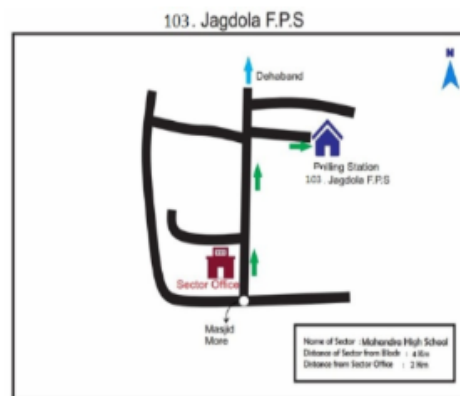

নির্বাচক নিবন্ধন আধিকারিকের স্বাক্ষর

Nazri Naksha

Google Map View

Polling Station Building Front View

Polling Station Front View

Cad View

Key MAP View

1	RBT1128933	নাম : দ্বিজেন মাহাতো পিতার নাম: সতীশ মাহাতো বাড়ির নং : n0167 বয়স : 36 লিঙ্গ : পুরুষ	ফটো উপলব্ধ	2	RBT2020279	নাম : অলখ মাহাতো স্বামীর নাম: সতীশ মাহাতো বাড়ির নং : n0167 বয়স : 62 লিঙ্গ : মহিলা	ফটো উপলব্ধ	3	RBT1012103	নাম : রিনা মাহাতো স্বামীর নাম: বিশ্বজিত মাহাতো বাড়ির নং : n0167 বয়স : 37 লিঙ্গ : মহিলা	ফটো উপলব্ধ
4	RBT2508166	নাম : অপর্ণা মাহাতো স্বামীর নাম: দ্বিজেন মাহাতো বাড়ির নং : এন0167 বয়স : 21 লিঙ্গ : মহিলা	ফটো উপলব্ধ	5	RBT1825959	নাম : পূর্ণিমা কর্মকার স্বামীর নাম: নিমাই কর্মকার বাড়ির নং : n0061 বয়স : 27 লিঙ্গ : মহিলা	ফটো উপলব্ধ	6	RBT1129014	নাম : বাসন্তী মাহাতো পিতার নাম: নিরেন কর্মকার বাড়ির নং : n0062 বয়স : 30 লিঙ্গ : মহিলা	ফটো উপলব্ধ
7	LPZ0000919	নাম : খুকি কর্মকার স্বামীর নাম: নিরেন কর্মকার বাড়ির নং : n0061 বয়স : 33 লিঙ্গ : মহিলা	ফটো উপলব্ধ	8	LPZ0006445	নাম : ফুলো কর্মকার স্বামীর নাম: নিরেন কর্মকার বাড়ির নং : n0063 বয়স : 55 লিঙ্গ : মহিলা	ফটো উপলব্ধ	9	RBT1231182	নাম : রুমা কর্মকার স্বামীর নাম: নিতাই কর্মকার বাড়ির নং : n0035 বয়স : 34 লিঙ্গ : মহিলা	ফটো উপলব্ধ
10	WB/06/035/003014	নাম : নরেশ কর্মকার পিতার নাম: সাহেবরাম কর্মকার বাড়ির নং : n0035 বয়স : 59 লিঙ্গ : পুরুষ	ফটো উপলব্ধ	11	RBT1129022	নাম : অজয় কর্মকার পিতার নাম: নিরেন কর্মকার বাড়ির নং : n0062 বয়স : 30 লিঙ্গ : পুরুষ	ফটো উপলব্ধ	12	WB/06/035/003123	নাম : মানদা কর্মকার স্বামীর নাম: নরেশ কর্মকার বাড়ির নং : n0035 বয়স : 51 লিঙ্গ : মহিলা	ফটো উপলব্ধ
13	RBT1012541	নাম : লতা কর্মকার স্বামীর নাম: সুরেশ কর্মকার বাড়ির নং : n0035 বয়স : 38 লিঙ্গ : মহিলা	ফটো উপলব্ধ	14	WB/06/035/003305	নাম : দ্রুপদী কর্মকার স্বামীর নাম: নরেন কর্মকার বাড়ির নং : n0036 বয়স : 51 লিঙ্গ : মহিলা	ফটো উপলব্ধ	15	RBT1825900	নাম : কানাই কর্মকার পিতার নাম: নরেন কর্মকার বাড়ির নং : n0036 বয়স : 27 লিঙ্গ : পুরুষ	ফটো উপলব্ধ
16	RBT1128057	নাম : নিতাই কর্মকার পিতার নাম: নরেশ কর্মকার বাড়ির নং : n0035 বয়স : 37 লিঙ্গ : পুরুষ	ফটো উপলব্ধ	17	RBT1129089	নাম : নিতাই কর্মকার পিতার নাম: শ্রীদাম কর্মকার বাড়ির নং : n0035 বয়স : 41 লিঙ্গ : পুরুষ	ফটো উপলব্ধ	18	WB/06/035/003076	নাম : নরেন কর্মকার পিতার নাম: সাহেবরাম কর্মকার বাড়ির নং : n0036 বয়স : 61 লিঙ্গ : পুরুষ	ফটো উপলব্ধ
19	RBT1447861	নাম : মদন কর্মকার পিতার নাম: শ্রীদাম কর্মকার বাড়ির নং : n0035 বয়স : 30 লিঙ্গ : পুরুষ	ফটো উপলব্ধ	20	RBT1128701	নাম : নিমাই কর্মকার পিতার নাম: নিরেন কর্মকার বাড়ির নং : n0061 বয়স : 30 লিঙ্গ : পুরুষ	ফটো উপলব্ধ	21	RBT1825785	নাম : জুরা কিস্কু মায়ের নাম: দুলি হাসদা বাড়ির নং : n0066 বয়স : 23 লিঙ্গ : পুরুষ	ফটো উপলব্ধ
22	RBT1448422	নাম : পানসরি টুডু স্বামীর নাম: সুরাই হাসদা বাড়ির নং : n0118 বয়স : 32 লিঙ্গ : মহিলা	ফটো উপলব্ধ	23	RBT1932698	নাম : মঞ্জুরী হেমরম স্বামীর নাম: রহনী টুডু বাড়ির নং : এন0118 বয়স : 39 লিঙ্গ : মহিলা	ফটো উপলব্ধ	24	RBT1448349	নাম : ফুলুরী টুডু মায়ের নাম: শ্রীমালা কিস্কু বাড়ির নং : n0118 বয়স : 30 লিঙ্গ : মহিলা	ফটো উপলব্ধ
25	RBT1012038	নাম : শ্যামল হাসদা পিতার নাম: দাশু হাসদা বাড়ির নং : n0118 বয়স : 36 লিঙ্গ : পুরুষ	ফটো উপলব্ধ	26	RBT1128719	নাম : সাওনালী টুডু পিতার নাম: দ্বিজেন টুডু বাড়ির নং : n0118 বয়স : 30 লিঙ্গ : পুরুষ	ফটো উপলব্ধ	27	RBT1556836	নাম : রবি বাস্কু মায়ের নাম: হুপি কিস্কু বাড়ির নং : n0070 বয়স : 30 লিঙ্গ : পুরুষ	ফটো উপলব্ধ
28	LPZ1852656	নাম : কানাই ঘোষ পিতার নাম: অনিল ঘোষ বাড়ির নং : n0070 বয়স : 45 লিঙ্গ : পুরুষ	ফটো উপলব্ধ	29	RBT2471209	নাম : রাখি সরেন মায়ের নাম: ধানী কিস্কু বাড়ির নং : এন0070 বয়স : 24 লিঙ্গ : মহিলা	ফটো উপলব্ধ	30	RBT1128776	নাম : শ্যামল কিস্কু পিতার নাম: এতৌয়ার কিস্কু বাড়ির নং : n0076 বয়স : 39 লিঙ্গ : পুরুষ	ফটো উপলব্ধ