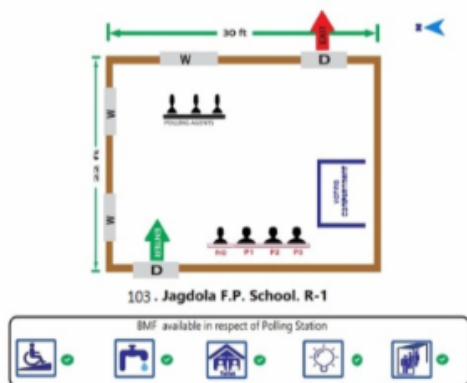

নির্বাচক নিবন্ধন আধিকারিকের স্বাক্ষর

Nazri Naksha

Google Map View

Polling Station Building Front View

Polling Station Front View

Cad View

Key MAP View

1	RBT1128933	নাম : দ্বিজেন মাহাতো পিতার নাম: সতীশ মাহাতো বাড়ির নং : n0167 বয়স : 36 লিঙ্গ : পুরুষ	ফটো উপলব্ধ	2	RBT2020279	নাম : অলখ মাহাতো স্বামীর নাম: সতীশ মাহাতো বাড়ির নং : n0167 বয়স : 62 লিঙ্গ : মহিলা	ফটো উপলব্ধ	3	RBT1012103	নাম : রিনা মাহাতো স্বামীর নাম: বিশ্বজিত মাহাতো বাড়ির নং : n0167 বয়স : 37 লিঙ্গ : মহিলা	ফটো উপলব্ধ
4	RBT2508166	নাম : অপর্ণা মাহাতো স্বামীর নাম: দ্বিজেন মাহাতো বাড়ির নং : এন0167 বয়স : 21 লিঙ্গ : মহিলা	ফটো উপলব্ধ	5	RBT1825959	নাম : পূর্ণিমা কর্মকার স্বামীর নাম: নিমাই কর্মকার বাড়ির নং : n0061 বয়স : 27 লিঙ্গ : মহিলা	ফটো উপলব্ধ	6	RBT1129014	নাম : বাসন্তী মাহাতো পিতার নাম: নিরেন কর্মকার বাড়ির নং : n0062 বয়স : 30 লিঙ্গ : মহিলা	ফটো উপলব্ধ
7	LPZ0000919	নাম : খুকি কর্মকার স্বামীর নাম: নিরেন কর্মকার বাড়ির নং : n0061 বয়স : 33 লিঙ্গ : মহিলা	ফটো উপলব্ধ	8	LPZ0006445	নাম : ফুলো কর্মকার স্বামীর নাম: নিরেন কর্মকার বাড়ির নং : n0063 বয়স : 55 লিঙ্গ : মহিলা	ফটো উপলব্ধ	9	RBT1231182	নাম : রুমা কর্মকার স্বামীর নাম: নিতাই কর্মকার বাড়ির নং : n0035 বয়স : 34 লিঙ্গ : মহিলা	ফটো উপলব্ধ
10	WB/06/035/003014	নাম : নরেশ কর্মকার পিতার নাম: সাহেবরাম কর্মকার বাড়ির নং : n0035 বয়স : 59 লিঙ্গ : পুরুষ	ফটো উপলব্ধ	11	RBT1129022	নাম : অজয় কর্মকার পিতার নাম: নিরেন কর্মকার বাড়ির নং : n0062 বয়স : 30 লিঙ্গ : পুরুষ	ফটো উপলব্ধ	12	WB/06/035/003123	নাম : মানদা কর্মকার স্বামীর নাম: নরেশ কর্মকার বাড়ির নং : n0035 বয়স : 51 লিঙ্গ : মহিলা	ফটো উপলব্ধ
13	RBT1012541	নাম : লতা কর্মকার স্বামীর নাম: সুরেশ কর্মকার বাড়ির নং : n0035 বয়স : 38 লিঙ্গ : মহিলা	ফটো উপলব্ধ	14	WB/06/035/003305	নাম : দ্রুপদী কর্মকার স্বামীর নাম: নরেন কর্মকার বাড়ির নং : n0036 বয়স : 51 লিঙ্গ : মহিলা	ফটো উপলব্ধ	15	RBT1825900	নাম : কানাই কর্মকার পিতার নাম: নরেন কর্মকার বাড়ির নং : n0036 বয়স : 27 লিঙ্গ : পুরুষ	ফটো উপলব্ধ
16	RBT1128057	নাম : নিতাই কর্মকার পিতার নাম: নরেশ কর্মকার বাড়ির নং : n0035 বয়স : 37 লিঙ্গ : পুরুষ	ফটো উপলব্ধ	17	RBT1129089	নাম : নিতাই কর্মকার পিতার নাম: শ্রীদাম কর্মকার বাড়ির নং : n0035 বয়স : 41 লিঙ্গ : পুরুষ	ফটো উপলব্ধ	18	WB/06/035/003076	নাম : নরেন কর্মকার পিতার নাম: সাহেবরাম কর্মকার বাড়ির নং : n0036 বয়স : 61 লিঙ্গ : পুরুষ	ফটো উপলব্ধ
19	RBT1447861	নাম : মদন কর্মকার পিতার নাম: শ্রীদাম কর্মকার বাড়ির নং : n0035 বয়স : 30 লিঙ্গ : পুরুষ	ফটো উপলব্ধ	20	RBT1128701	নাম : নিমাই কর্মকার পিতার নাম: নিরেন কর্মকার বাড়ির নং : n0061 বয়স : 30 লিঙ্গ : পুরুষ	ফটো উপলব্ধ	21	RBT1825785	নাম : জুরা কিস্কু মায়ের নাম: দুলি হাসদা বাড়ির নং : n0066 বয়স : 23 লিঙ্গ : পুরুষ	ফটো উপলব্ধ
22	RBT1448422	নাম : পানসরি টুডু স্বামীর নাম: সুরাই হাসদা বাড়ির নং : n0118 বয়স : 32 লিঙ্গ : মহিলা	ফটো উপলব্ধ	23	RBT1932698	নাম : মঞ্জুরী হেমরম স্বামীর নাম: রহনী টুডু বাড়ির নং : এন0118 বয়স : 39 লিঙ্গ : মহিলা	ফটো উপলব্ধ	24	RBT1448349	নাম : ফুলুরী টুডু মায়ের নাম: শ্রীমালা কিস্কু বাড়ির নং : n0118 বয়স : 30 লিঙ্গ : মহিলা	ফটো উপলব্ধ
25	RBT1012038	নাম : শ্যামল হাসদা পিতার নাম: দাশু হাসদা বাড়ির নং : n0118 বয়স : 36 লিঙ্গ : পুরুষ	ফটো উপলব্ধ	26	RBT1128719	নাম : সাওনালী টুডু পিতার নাম: দ্বিজেন টুডু বাড়ির নং : n0118 বয়স : 30 লিঙ্গ : পুরুষ	ফটো উপলব্ধ	27	RBT1556836	নাম : রবি বাস্কু মায়ের নাম: হুপি কিস্কু বাড়ির নং : n0070 বয়স : 30 লিঙ্গ : পুরুষ	ফটো উপলব্ধ
28	LPZ1852656	নাম : কানাই ঘোষ পিতার নাম: অনিল ঘোষ বাড়ির নং : n0070 বয়স : 45 লিঙ্গ : পুরুষ	ফটো উপলব্ধ	29	RBT2471209	নাম : রাখি সরেন মায়ের নাম: ধানী কিস্কু বাড়ির নং : এন0070 বয়স : 24 লিঙ্গ : মহিলা	ফটো উপলব্ধ	30	RBT1128776	নাম : শ্যামল কিস্কু পিতার নাম: এতৌয়ার কিস্কু বাড়ির নং : n0076 বয়স : 39 লিঙ্গ : পুরুষ	ফটো উপলব্ধ