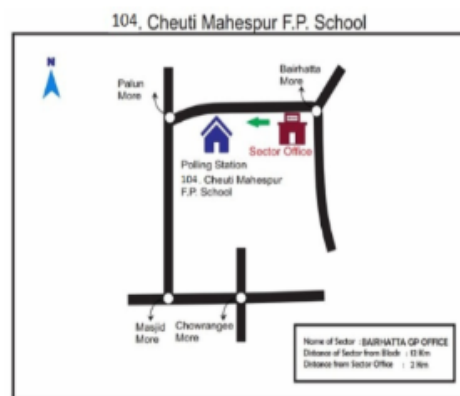

Key MAP View