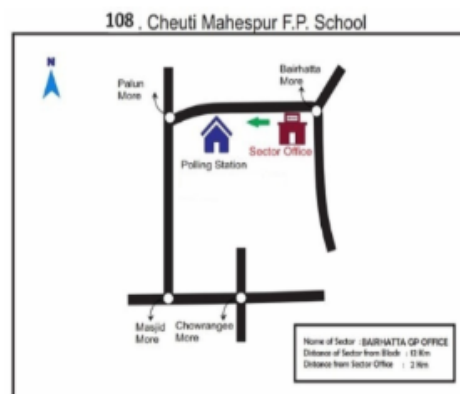

Key MAP View