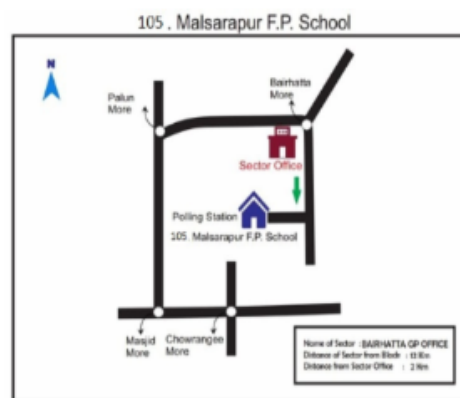

Key MAP View