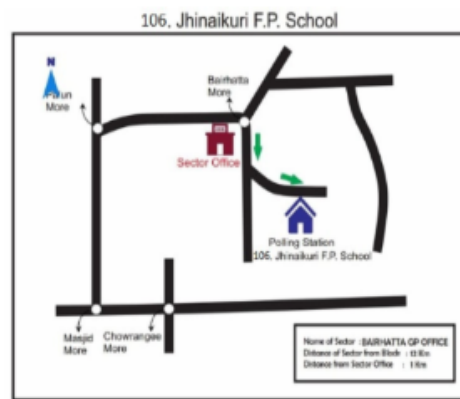

Key MAP View