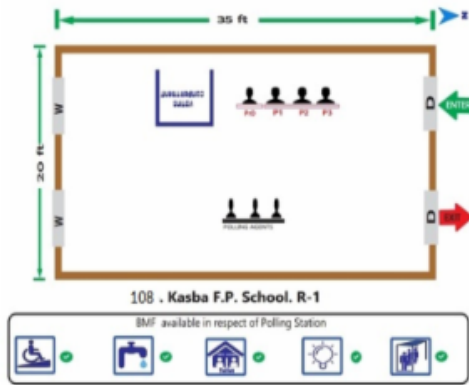

নির্বাচক নিবন্ধন আধিকারিকের স্বাক্ষর

Nazri Naksha

Google Map View

Polling Station Building Front View

Polling Station Front View

Cad View

Key MAP View

1 নাম : সরফরাজ আলী পিতার নাম: মোঃ এহেসান আলী বাড়ির নং : n0129 বয়স : 36 লিঙ্গ : পুরুষ	LPZ2759454 ফটো উপলব্ধ	2 নাম : এহেসান আলী পিতার নাম: নকিবদ্দিন আহাম্মদ আলী বাড়ির নং : n0129 বয়স : 61 লিঙ্গ : পুরুষ	WB/06/035/036764 ফটো উপলব্ধ	3 নাম : সাভিয়া খাতুন স্বামীর নাম: এহেসান আলী বাড়ির নং : n0129 বয়স : 56 লিঙ্গ : মহিলা	WB/06/035/036384 ফটো উপলব্ধ
4 নাম : সুমনা ইয়াসমিন স্বামীর নাম: আব্দুল শাহিন রেজাউল বাড়ির নং : n0159 বয়স : 27 লিঙ্গ : মহিলা	RBT2201978 ফটো উপলব্ধ	5 নাম : রুস্তম আলী পিতার নাম: সফিকুল ইসলাম বাড়ির নং : n0159 বয়স : 27 লিঙ্গ : পুরুষ	RBT2201929 ফটো উপলব্ধ	6 নাম : মান্সী কর্মকার স্বামীর নাম: যতীন্দ্রনাথ কর্মকার বাড়ির নং : n0141 বয়স : 30 লিঙ্গ : মহিলা	RBT1450899 ফটো উপলব্ধ
7 নাম : মামনি কর্মকার স্বামীর নাম: জগন্নাথ কর্মকার বাড়ির নং : n0143 বয়স : 38 লিঙ্গ : মহিলা	RBT1131481 ফটো উপলব্ধ	8 নাম : মিঠু কর্মকার স্বামীর নাম: সুভাষ কর্মকার বাড়ির নং : n0143 বয়স : 47 লিঙ্গ : মহিলা	GLQ3581147 ফটো উপলব্ধ	9 নাম : গোপাল কর্মকার পিতার নাম: সুভাষ কর্মকার বাড়ির নং : n0143 বয়স : 31 লিঙ্গ : পুরুষ	RBT1333095 ফটো উপলব্ধ
10 নাম : জগন্নাথ কর্মকার পিতার নাম: শ্রীমন্ত কর্মকার বাড়ির নং : n0143 বয়স : 41 লিঙ্গ : পুরুষ	LPZ2277853 ফটো উপলব্ধ	11 নাম : নমিতা কর্মকার স্বামীর নাম: শ্রীদম কর্মকার বাড়ির নং : n0143 বয়স : 46 লিঙ্গ : মহিলা	LPZ2277861 ফটো উপলব্ধ	12 নাম : কম্পনা কর্মকার স্বামীর নাম: নরেন্দ্র নাথ কর্মকার বাড়ির নং : n0141 বয়স : 61 লিঙ্গ : মহিলা	LPZ2277846 ফটো উপলব্ধ
13 নাম : শ্রীদাম কর্মকার পিতার নাম: শ্রীমন্ত কর্মকার বাড়ির নং : n0143 বয়স : 55 লিঙ্গ : পুরুষ	RBT2002814 ফটো উপলব্ধ	14 নাম : বলরাম কর্মকার পিতার নাম: শ্রীমন্ত কর্মকার বাড়ির নং : n0143 বয়স : 46 লিঙ্গ : পুরুষ	LPZ1674035 ফটো উপলব্ধ	15 নাম : আশালতা কর্মকার স্বামীর নাম: শ্রীমন্ত কর্মকার বাড়ির নং : n0143 বয়স : 83 লিঙ্গ : মহিলা	WB/06/035/021027 ফটো উপলব্ধ
16 নাম : সুভাষ কর্মকার পিতার নাম: শ্রীমন্ত কর্মকার বাড়ির নং : n0143 বয়স : 58 লিঙ্গ : পুরুষ	GLQ3581139 ফটো উপলব্ধ	17 নাম : জন কর্মকার পিতার নাম: বটেশ্বর কর্মকার বাড়ির নং : n0142 বয়স : 57 লিঙ্গ : পুরুষ	RBT2052587 ফটো উপলব্ধ	18 নাম : লিপি কর্মকার স্বামীর নাম: জন কর্মকার বাড়ির নং : n0142 বয়স : 38 লিঙ্গ : মহিলা	LPZ2655181 ফটো উপলব্ধ
19 নাম : টপিরানি কর্মকার স্বামীর নাম: বীরেন কর্মকার বাড়ির নং : n0142 বয়স : 56 লিঙ্গ : মহিলা	RBT2055440 ফটো উপলব্ধ	20 নাম : যতীন্দ্র নাথ কর্মকার পিতার নাম: নরেন্দ্রনাথ কর্মকার বাড়ির নং : n0141 বয়স : 36 লিঙ্গ : পুরুষ	LPZ2759504 ফটো উপলব্ধ	21 নাম : টুমপী কর্মকার স্বামীর নাম: বলরাম কর্মকার বাড়ির নং : n0143 বয়স : 35 লিঙ্গ : মহিলা	RBT0921858 ফটো উপলব্ধ
22 নাম : প্রনব কর্মকার পিতার নাম: বীরেন কর্মকার বাড়ির নং : n0142 বয়স : 30 লিঙ্গ : পুরুষ	RBT1450691 ফটো উপলব্ধ	23 নাম : শুভম কর্মকার পিতার নাম: সুভাষ কর্মকার বাড়ির নং : n0143 বয়স : 29 লিঙ্গ : পুরুষ	RBT1694728 ফটো উপলব্ধ	24 নাম : মারগামাই মুরমু স্বামীর নাম: মাচু টুডু বাড়ির নং : n0010 বয়স : 56 লিঙ্গ : মহিলা	WB/06/035/021240 ফটো উপলব্ধ
25 নাম : শ্যামল টুডু পিতার নাম: মাচু টুডু বাড়ির নং : 0010 বয়স : 27 লিঙ্গ : পুরুষ	RBT1783265 ফটো উপলব্ধ	26 নাম : সোনা মুর্মু স্বামীর নাম: মনু টুডু বাড়ির নং : এন0010 বয়স : 23 লিঙ্গ : মহিলা	RBT2326148 ফটো উপলব্ধ	27 নাম : মনু টুডু পিতার নাম: মাচু টুডু বাড়ির নং : n0010 বয়স : 29 লিঙ্গ : পুরুষ	RBT1558808 ফটো উপলব্ধ
28 নাম : মাচু টুডু পিতার নাম: শুভদা টুডু বাড়ির নং : n0010 বয়স : 63 লিঙ্গ : পুরুষ	WB/06/035/021250 ফটো উপলব্ধ	29 নাম : প্রদীপ সরকার পিতার নাম: আমন সরকার বাড়ির নং : n0217 বয়স : 30 লিঙ্গ : পুরুষ	RBT1450832 ফটো উপলব্ধ	30 নাম : বিমল ঠাকুর দেশী পিতার নাম: সুরেন্দ্র নাথ ঠাকুর দেশী বাড়ির নং : n0133 বয়স : 48 লিঙ্গ : পুরুষ	LPZ1744358 ফটো উপলব্ধ