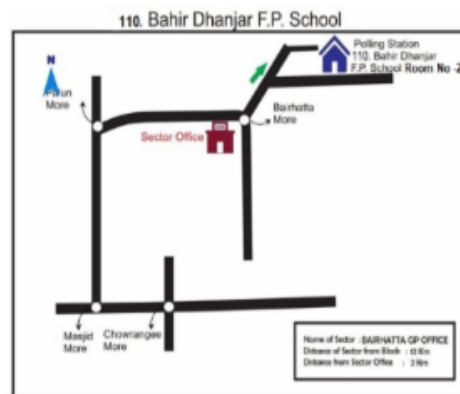

নির্বাচক নিবন্ধন আধিকারিকের স্বাক্ষর

Nazri Naksha

Google Map View

Polling Station Building Front View

Polling Station Front View

Cad View

Key MAP View

1 নাম : আফেজা বিবি স্বামীর নাম: ইসমাইল হক বাড়ির নং : n0087 বয়স : 65 লিঙ্গ : মহিলা	RBT2162527 ফটো উপলব্ধ	2 নাম : আনাকুল ইসলাম পিতার নাম: তফিলুদ্দিন সরকার বাড়ির নং : n0062 বয়স : 46 লিঙ্গ : পুরুষ	LPZ0068502 ফটো উপলব্ধ	3 নাম : গুলজার হুসেন পিতার নাম: সাহাবুদ্দিন বাড়ির নং : এন0077 বয়স : 25 লিঙ্গ : পুরুষ	RBT2351203 ফটো উপলব্ধ
4 নাম : আনঞ্জুয়ারা স্বামীর নাম: আজিমদ্দিন আলি বাড়ির নং : n0029 বয়স : 51 লিঙ্গ : মহিলা	WB/06/035/024484 ফটো উপলব্ধ	5 নাম : গোপাল চন্দ্র সরকার পিতার নাম: উমেশ চন্দ্র সরকার বাড়ির নং : n0115 বয়স : 50 লিঙ্গ : পুরুষ	RBT2413482 ফটো উপলব্ধ	6 নাম : গোলাম মারতুজা পিতার নাম: কালুয়া বাড়ির নং : n0109 বয়স : 29 লিঙ্গ : পুরুষ	RBT1559038 ফটো উপলব্ধ
7 নাম : মীনারা খাতুন স্বামীর নাম: মরিয়াজুল ইসলাম বাড়ির নং : এন0059 বয়স : 43 লিঙ্গ : মহিলা	RBT2481570 ফটো উপলব্ধ	8 নাম : তসলিমা খাতুন স্বামীর নাম: আনাকুল ইসলাম বাড়ির নং : n0062 বয়স : 41 লিঙ্গ : মহিলা	LPZ1852714 ফটো উপলব্ধ	9 নাম : মাসুদা বিবি স্বামীর নাম: রহমান জাবলু বাড়ির নং : n0159 বয়স : 55 লিঙ্গ : মহিলা	LPZ1853985 ফটো উপলব্ধ
10 নাম : মোমিতা পারভীন পিতার নাম: আজিমদ্দিন আহাম্মেদ বাড়ির নং : n0029 বয়স : 32 লিঙ্গ : মহিলা	RBT1451061 ফটো উপলব্ধ	11 নাম : রুবিনা পারভীন স্বামীর নাম: জাহাঙ্গীর আলম বাড়ির নং : n0090 বয়স : 30 লিঙ্গ : মহিলা	RBT1559020 ফটো উপলব্ধ	12 নাম : রাজ্জাক হোসেন পিতার নাম: জাহির আলি বাড়ির নং : n0077 বয়স : 39 লিঙ্গ : পুরুষ	RBT1014810 ফটো উপলব্ধ
13 নাম : মুনাল চন্দ্র সরকার পিতার নাম: গোপাল চন্দ্র সরকার বাড়ির নং : নং115 বয়স : 23 লিঙ্গ : পুরুষ	RBT2310324 ফটো উপলব্ধ	14 নাম : মোঃ সাবিকুল ইসলাম পিতার নাম: মোঃ ওয়াহেদ আলী বাড়ির নং : n0063 বয়স : 37 লিঙ্গ : পুরুষ	LPZ2700672 ফটো উপলব্ধ	15 নাম : ইরফান আলী পিতার নাম: আজিজুর রহমান বাড়ির নং : n000 বয়স : 22 লিঙ্গ : পুরুষ	RBT2404382 ফটো উপলব্ধ
16 নাম : আয়েসা বিবি স্বামীর নাম: তফিলুদ্দিন সরকার বাড়ির নং : n0062 বয়স : 73 লিঙ্গ : মহিলা	RBT2065001 ফটো উপলব্ধ	17 নাম : আজিমদ্দিন আহমেদ পিতার নাম: ফাজিলাদ্দিন আহমদ বাড়ির নং : n0029 বয়স : 56 লিঙ্গ : পুরুষ	RBT2531408 ফটো উপলব্ধ	18 নাম : জাসমিন খাতুন পিতার নাম: জামসেদ আলী বাড়ির নং : n088 বয়স : 35 লিঙ্গ : মহিলা	RBT1433754 ফটো উপলব্ধ
19 নাম : খবির আলী পিতার নাম: নজিরুদ্দিন বাড়ির নং : n0007 বয়স : 53 লিঙ্গ : পুরুষ	LPZ2008316 ফটো উপলব্ধ	20 নাম : আক্তারা বিবি স্বামীর নাম: হাফিজুর রহমান বাড়ির নং : n0008 বয়স : 63 লিঙ্গ : মহিলা	RBT2003788 ফটো উপলব্ধ	21 নাম : আনঞ্জুয়ারা স্বামীর নাম: আসাতুর রহমান বাড়ির নং : n0012 বয়স : 57 লিঙ্গ : মহিলা	WB/06/035/024602 ফটো উপলব্ধ
22 নাম : তাজুল তারা বেগম স্বামীর নাম: গোলাম ইয়াজদানী বাড়ির নং : n0062 বয়স : 38 লিঙ্গ : মহিলা	LPZ2555845 ফটো উপলব্ধ	23 নাম : মোঃ খাদেমুল ইসলাম পিতার নাম: তফিলুদ্দিন সরকার বাড়ির নং : n0062 বয়স : 40 লিঙ্গ : পুরুষ	LPZ2240307 ফটো উপলব্ধ	24 নাম : জাহানারা বেগম স্বামীর নাম: মোঃ ওয়াহেদ আলী বাড়ির নং : n0063 বয়স : 60 লিঙ্গ : মহিলা	RBT1989342 ফটো উপলব্ধ
25 নাম : রেণুকা খাতুন স্বামীর নাম: ফরাজুল ইসলাম বাড়ির নং : এন0012 বয়স : 27 লিঙ্গ : মহিলা	RBT2351336 ফটো উপলব্ধ	26 নাম : মরিমুন্নাছুরা খাতুন স্বামীর নাম: রাজ্জাক হোসেন বাড়ির নং : n0077 বয়স : 33 লিঙ্গ : মহিলা	RBT1333749 ফটো উপলব্ধ	27 নাম : রুনা লায়লা স্বামীর নাম: নূর আলম বাড়ির নং : n0150 বয়স : 35 লিঙ্গ : মহিলা	RBT1014943 ফটো উপলব্ধ
28 নাম : কালুয়া পিতার নাম: পসির মোল্লা বাড়ির নং : n0109 বয়স : 54 লিঙ্গ : পুরুষ	RBT2167302 ফটো উপলব্ধ	29 নাম : আফসারিন খাতুন পিতার নাম: কালুয়া বাড়ির নং : এন0109 বয়স : 27 লিঙ্গ : মহিলা	RBT2506046 ফটো উপলব্ধ	30 নাম : আনোয়ার হোসেন পিতার নাম: রাজ্জাক হোসেন বাড়ির নং : 0077 বয়স : 22 লিঙ্গ : পুরুষ	RBT2458743 ফটো উপলব্ধ