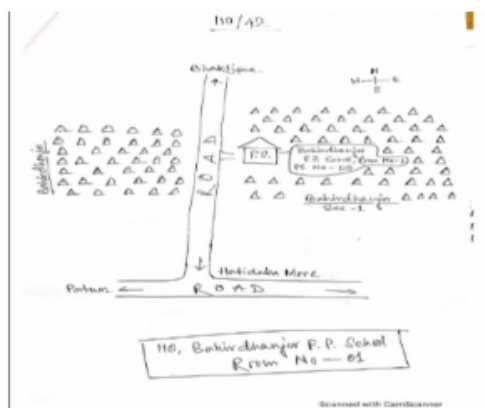

Nazri Naksha