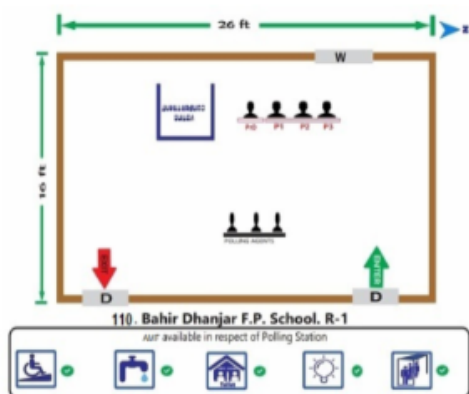

নির্বাচক নিবন্ধন আধিকারিকের স্বাক্ষর

Nazri Naksha

Google Map View

Polling Station Building Front View

Polling Station Front View

Cad View

Key MAP View

1 নাম : আফেজা বিবি স্বামীর নাম: ইসমাইল হক বাড়ির নং : n0087 বয়স : 65 লিঙ্গ : মহিলা	RBT2162527 ফটো উপলব্ধ	2 নাম : আনাকুল ইসলাম পিতার নাম: তফিলুদ্দিন সরকার বাড়ির নং : n0062 বয়স : 46 লিঙ্গ : পুরুষ	LPZ0068502 ফটো উপলব্ধ	3 নাম : গুলজার হুসেন পিতার নাম: সাহাবুদ্দিন বাড়ির নং : এন0077 বয়স : 25 লিঙ্গ : পুরুষ	RBT2351203 ফটো উপলব্ধ
4 নাম : আনঞ্জুয়ারা স্বামীর নাম: আজিমদ্দিন আলি বাড়ির নং : n0029 বয়স : 51 লিঙ্গ : মহিলা	WB/06/035/024484 ফটো উপলব্ধ	5 নাম : গোপাল চন্দ্র সরকার পিতার নাম: উমেশ চন্দ্র সরকার বাড়ির নং : n0115 বয়স : 50 লিঙ্গ : পুরুষ	RBT2413482 ফটো উপলব্ধ	6 নাম : গোলাম মারতুজা পিতার নাম: কালুয়া বাড়ির নং : n0109 বয়স : 29 লিঙ্গ : পুরুষ	RBT1559038 ফটো উপলব্ধ
7 নাম : মীনারা খাতুন স্বামীর নাম: মরিয়াজুল ইসলাম বাড়ির নং : এন0059 বয়স : 43 লিঙ্গ : মহিলা	RBT2481570 ফটো উপলব্ধ	8 নাম : তসলিমা খাতুন স্বামীর নাম: আনাকুল ইসলাম বাড়ির নং : n0062 বয়স : 41 লিঙ্গ : মহিলা	LPZ1852714 ফটো উপলব্ধ	9 নাম : মাসুদা বিবি স্বামীর নাম: রহমান জাবলু বাড়ির নং : n0159 বয়স : 55 লিঙ্গ : মহিলা	LPZ1853985 ফটো উপলব্ধ
10 নাম : মোমিতা পারভীন পিতার নাম: আজিমদ্দিন আহাম্মেদ বাড়ির নং : n0029 বয়স : 32 লিঙ্গ : মহিলা	RBT1451061 ফটো উপলব্ধ	11 নাম : রুবিনা পারভীন স্বামীর নাম: জাহাঙ্গীর আলম বাড়ির নং : n0090 বয়স : 30 লিঙ্গ : মহিলা	RBT1559020 ফটো উপলব্ধ	12 নাম : রাজ্জাক হোসেন পিতার নাম: জাহির আলি বাড়ির নং : n0077 বয়স : 39 লিঙ্গ : পুরুষ	RBT1014810 ফটো উপলব্ধ
13 নাম : মুনাল চন্দ্র সরকার পিতার নাম: গোপাল চন্দ্র সরকার বাড়ির নং : নং115 বয়স : 23 লিঙ্গ : পুরুষ	RBT2310324 ফটো উপলব্ধ	14 নাম : মোঃ সাবিকুল ইসলাম পিতার নাম: মোঃ ওয়াহেদ আলী বাড়ির নং : n0063 বয়স : 37 লিঙ্গ : পুরুষ	LPZ2700672 ফটো উপলব্ধ	15 নাম : ইরফান আলী পিতার নাম: আজিজুর রহমান বাড়ির নং : n000 বয়স : 22 লিঙ্গ : পুরুষ	RBT2404382 ফটো উপলব্ধ
16 নাম : আয়েসা বিবি স্বামীর নাম: তফিলুদ্দিন সরকার বাড়ির নং : n0062 বয়স : 73 লিঙ্গ : মহিলা	RBT2065001 ফটো উপলব্ধ	17 নাম : আজিমদ্দিন আহমেদ পিতার নাম: ফাজিলাদ্দিন আহমদ বাড়ির নং : n0029 বয়স : 56 লিঙ্গ : পুরুষ	RBT2531408 ফটো উপলব্ধ	18 নাম : জাসমিন খাতুন পিতার নাম: জামসেদ আলী বাড়ির নং : n088 বয়স : 35 লিঙ্গ : মহিলা	RBT1433754 ফটো উপলব্ধ
19 নাম : খবির আলী পিতার নাম: নজিরুদ্দিন বাড়ির নং : n0007 বয়স : 53 লিঙ্গ : পুরুষ	LPZ2008316 ফটো উপলব্ধ	20 নাম : আক্তারা বিবি স্বামীর নাম: হাফিজুর রহমান বাড়ির নং : n0008 বয়স : 63 লিঙ্গ : মহিলা	RBT2003788 ফটো উপলব্ধ	21 নাম : আনঞ্জুয়ারা স্বামীর নাম: আসাতুর রহমান বাড়ির নং : n0012 বয়স : 57 লিঙ্গ : মহিলা	WB/06/035/024602 ফটো উপলব্ধ
22 নাম : তাজুল তারা বেগম স্বামীর নাম: গোলাম ইয়াজদানী বাড়ির নং : n0062 বয়স : 38 লিঙ্গ : মহিলা	LPZ2555845 ফটো উপলব্ধ	23 নাম : মোঃ খাদেমুল ইসলাম পিতার নাম: তফিলুদ্দিন সরকার বাড়ির নং : n0062 বয়স : 40 লিঙ্গ : পুরুষ	LPZ2240307 ফটো উপলব্ধ	24 নাম : জাহানারা বেগম স্বামীর নাম: মোঃ ওয়াহেদ আলী বাড়ির নং : n0063 বয়স : 60 লিঙ্গ : মহিলা	RBT1989342 ফটো উপলব্ধ
25 নাম : রেণুকা খাতুন স্বামীর নাম: ফরাজুল ইসলাম বাড়ির নং : এন0012 বয়স : 27 লিঙ্গ : মহিলা	RBT2351336 ফটো উপলব্ধ	26 নাম : মরিমুন্নাছুরা খাতুন স্বামীর নাম: রাজ্জাক হোসেন বাড়ির নং : n0077 বয়স : 33 লিঙ্গ : মহিলা	RBT1333749 ফটো উপলব্ধ	27 নাম : রুনা লায়লা স্বামীর নাম: নূর আলম বাড়ির নং : n0150 বয়স : 35 লিঙ্গ : মহিলা	RBT1014943 ফটো উপলব্ধ
28 নাম : কালুয়া পিতার নাম: পসির মোল্লা বাড়ির নং : n0109 বয়স : 54 লিঙ্গ : পুরুষ	RBT2167302 ফটো উপলব্ধ	29 নাম : আফসারিন খাতুন পিতার নাম: কালুয়া বাড়ির নং : এন0109 বয়স : 27 লিঙ্গ : মহিলা	RBT2506046 ফটো উপলব্ধ	30 নাম : আনোয়ার হোসেন পিতার নাম: রাজ্জাক হোসেন বাড়ির নং : 0077 বয়স : 22 লিঙ্গ : পুরুষ	RBT2458743 ফটো উপলব্ধ