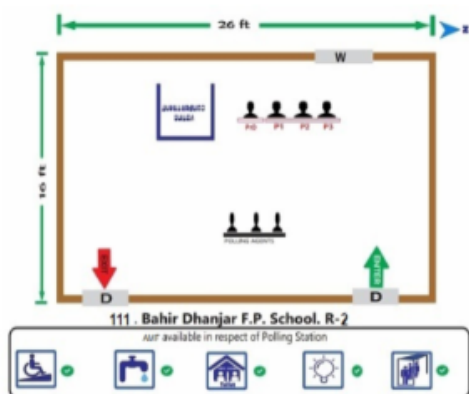

নির্বাচক নিবন্ধন আধিকারিকের স্বাক্ষর

Nazri Naksha

Google Map View

Polling Station Building Front View

Polling Station Front View

Cad View

Key MAP View

1 নাম : আক্তারি বিবি স্বামীর নাম: নকিমদ্দিন বাড়ির নং : n0245 বয়স : 56 লিঙ্গ : মহিলা	RBT2069961 ফটো উপলব্ধ	2 নাম : মাহামুদা স্বামীর নাম: ইয়াসিন আলী বাড়ির নং : n0237 বয়স : 61 লিঙ্গ : মহিলা	LPZ2279099 ফটো উপলব্ধ	3 নাম : মুনিজা বিবি স্বামীর নাম: আব্দুল জলিল বাড়ির নং : 103 বয়স : 54 লিঙ্গ : মহিলা	RBT2413136 ফটো উপলব্ধ
4 নাম : সাহিল আনোয়ার সিরাজ পিতার নাম: তোসদক হুসেন বাড়ির নং : n0324 বয়স : 24 লিঙ্গ : পুরুষ	RBT2202679 ফটো উপলব্ধ	5 নাম : মনোয়ারা বিবি স্বামীর নাম: দেলয়ার হুসেন বাড়ির নং : n08899 বয়স : 40 লিঙ্গ : মহিলা	LPZ2759785 ফটো উপলব্ধ	6 নাম : আবদুল জলিল পিতার নাম: আজিজুর রহমান বাড়ির নং : n0261 বয়স : 54 লিঙ্গ : পুরুষ	RBT2055457 ফটো উপলব্ধ
7 নাম : সরফরাজ আলি পিতার নাম: মোহাম্মদ সুকরুফ বাড়ির নং : এন0206 বয়স : 25 লিঙ্গ : পুরুষ	RBT1906478 ফটো উপলব্ধ	8 নাম : সয়েল রানা পারভেস পিতার নাম: নকিমদ্দিন বাড়ির নং : N0245 বয়স : 25 লিঙ্গ : পুরুষ	RBT1905827 ফটো উপলব্ধ	9 নাম : তমিনা বিবি স্বামীর নাম: সাদেক আলী বাড়ির নং : n0244 বয়স : 56 লিঙ্গ : মহিলা	RBT2535649 ফটো উপলব্ধ
10 নাম : জাহানারা স্বামীর নাম: আফসার আলি বাড়ির নং : n0220 বয়স : 56 লিঙ্গ : মহিলা	WB/06/035/024173 ফটো উপলব্ধ	11 নাম : আজহার হোসেন পিতার নাম: ইসামদ্দিন বাড়ির নং : n0223 বয়স : 37 লিঙ্গ : পুরুষ	RBT0363101 ফটো উপলব্ধ	12 নাম : জব্বার আলী পিতার নাম: গিয়াসদ্দিন আহাম্মেদ বাড়ির নং : n0198 বয়স : 59 লিঙ্গ : পুরুষ	RBT2006955 ফটো উপলব্ধ
13 নাম : সাজেদুর রহমান পিতার নাম: আব্দুল মাজেদ বাড়ির নং : n0305 বয়স : 51 লিঙ্গ : পুরুষ	WB/06/035/024202 ফটো উপলব্ধ	14 নাম : রাকিউল ইসলাম পিতার নাম: মজিবুর রহমান বাড়ির নং : n0261 বয়স : 31 লিঙ্গ : পুরুষ	RBT1451426 ফটো উপলব্ধ	15 নাম : করিমুল ইসলাম পিতার নাম: সহরাপ আলী বাড়ির নং : 0191 বয়স : 30 লিঙ্গ : পুরুষ	RBT2419273 ফটো উপলব্ধ
16 নাম : মোঃ আব্দুল ওয়াজেদ পিতার নাম: ওসমান গনি বাড়ির নং : n0244 বয়স : 67 লিঙ্গ : পুরুষ	RBT2055085 ফটো উপলব্ধ	17 নাম : মোসা হাজেরা খাতুন স্বামীর নাম: মোহাম্মদ আব্দুল ওয়াজেদ বাড়ির নং : n0244 বয়স : 51 লিঙ্গ : মহিলা	RBT2046423 ফটো উপলব্ধ	18 নাম : আইরিনা খাতুন স্বামীর নাম: হাসান আলী বাড়ির নং : n0242 বয়স : 33 লিঙ্গ : মহিলা	RBT1233691 ফটো উপলব্ধ
19 নাম : মেহেরুন খাতুন স্বামীর নাম: আব্দুল্লা বাড়ির নং : n0198 বয়স : 29 লিঙ্গ : মহিলা	RBT1818129 ফটো উপলব্ধ	20 নাম : আরজুমানয়ারা খাতুন স্বামীর নাম: কাউসার আলী বাড়ির নং : এন0000 বয়স : 30 লিঙ্গ : মহিলা	NLW1895911 ফটো উপলব্ধ	21 নাম : জাহানারা বেওয়া স্বামীর নাম: আব্দুল মাজেদ বাড়ির নং : n0306 বয়স : 63 লিঙ্গ : মহিলা	WB/06/035/024305 ফটো উপলব্ধ
22 নাম : নাজিমা খাতুন স্বামীর নাম: মিজানুর রহমান বাড়ির নং : n0306 বয়স : 30 লিঙ্গ : মহিলা	RBT1559616 ফটো উপলব্ধ	23 নাম : ইব্রাহিম আলী পিতার নাম: নুর মোহাম্মদ বাড়ির নং : n0185 বয়স : 33 লিঙ্গ : পুরুষ	RBT1233618 ফটো উপলব্ধ	24 নাম : জখিলা স্বামীর নাম: নাসিরদ্দিন সরকার বাড়ির নং : n0261 বয়স : 84 লিঙ্গ : মহিলা	WB/06/035/024554 ফটো উপলব্ধ
25 নাম : মজিবুর রহমান পিতার নাম: আজিজুর রহমান বাড়ির নং : n0261 বয়স : 63 লিঙ্গ : পুরুষ	RBT2049369 ফটো উপলব্ধ	26 নাম : আফসার পিতার নাম: আইনদ্দিন মিয়া বাড়ির নং : n0220 বয়স : 59 লিঙ্গ : পুরুষ	WB/06/035/024219 ফটো উপলব্ধ	27 নাম : জেনিকা আফুরজ পিতার নাম: ইয়াসিন আলী বাড়ির নং : নং001 বয়স : 28 লিঙ্গ : মহিলা	RBT1676683 ফটো উপলব্ধ
28 নাম : রোজিনা খাতুন স্বামীর নাম: জিয়ারুল হক বাড়ির নং : এন0198 বয়স : 30 লিঙ্গ : মহিলা	RBT1906551 ফটো উপলব্ধ	29 নাম : মহেসেনা স্বামীর নাম: আব্দুল কাদের বাড়ির নং : n0256 বয়স : 54 লিঙ্গ : মহিলা	WB/06/035/024563 ফটো উপলব্ধ	30 নাম : দেলয়ার হুসেন পিতার নাম: তৈয়ব আলী বাড়ির নং : n0259 বয়স : 56 লিঙ্গ : পুরুষ	RBT2050813 ফটো উপলব্ধ