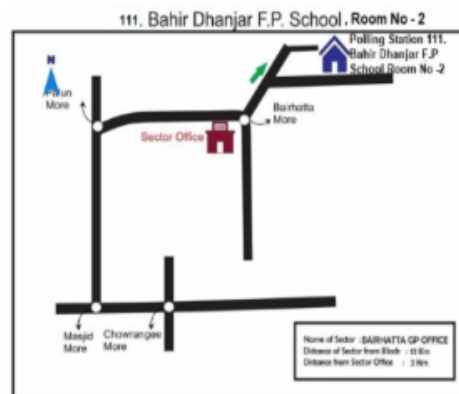

নির্বাচক নিবন্ধন আধিকারিকের স্বাক্ষর

Nazri Naksha

Google Map View

Polling Station Building Front View

Polling Station Front View

Cad View

Key MAP View

1 নাম : আক্তারি বিবি স্বামীর নাম: নকিমদ্দিন বাড়ির নং : n0245 বয়স : 56 লিঙ্গ : মহিলা	RBT2069961 ফটো উপলব্ধ	2 নাম : মাহামুদা স্বামীর নাম: ইয়াসিন আলী বাড়ির নং : n0237 বয়স : 61 লিঙ্গ : মহিলা	LPZ2279099 ফটো উপলব্ধ	3 নাম : মুনিজা বিবি স্বামীর নাম: আব্দুল জলিল বাড়ির নং : 103 বয়স : 54 লিঙ্গ : মহিলা	RBT2413136 ফটো উপলব্ধ
4 নাম : সাহিল আনোয়ার সিরাজ পিতার নাম: তোসদক হুসেন বাড়ির নং : n0324 বয়স : 24 লিঙ্গ : পুরুষ	RBT2202679 ফটো উপলব্ধ	5 নাম : মনোয়ারা বিবি স্বামীর নাম: দেলয়ার হুসেন বাড়ির নং : n08899 বয়স : 40 লিঙ্গ : মহিলা	LPZ2759785 ফটো উপলব্ধ	6 নাম : আবদুল জলিল পিতার নাম: আজিজুর রহমান বাড়ির নং : n0261 বয়স : 54 লিঙ্গ : পুরুষ	RBT2055457 ফটো উপলব্ধ
7 নাম : সরফরাজ আলি পিতার নাম: মোহাম্মদ সুকরুফ বাড়ির নং : এন0206 বয়স : 25 লিঙ্গ : পুরুষ	RBT1906478 ফটো উপলব্ধ	8 নাম : সয়েল রানা পারভেস পিতার নাম: নকিমদ্দিন বাড়ির নং : N0245 বয়স : 25 লিঙ্গ : পুরুষ	RBT1905827 ফটো উপলব্ধ	9 নাম : তমিনা বিবি স্বামীর নাম: সাদেক আলী বাড়ির নং : n0244 বয়স : 56 লিঙ্গ : মহিলা	RBT2535649 ফটো উপলব্ধ
10 নাম : জাহানারা স্বামীর নাম: আফসার আলি বাড়ির নং : n0220 বয়স : 56 লিঙ্গ : মহিলা	WB/06/035/024173 ফটো উপলব্ধ	11 নাম : আজহার হোসেন পিতার নাম: ইসামদ্দিন বাড়ির নং : n0223 বয়স : 37 লিঙ্গ : পুরুষ	RBT0363101 ফটো উপলব্ধ	12 নাম : জব্বার আলী পিতার নাম: গিয়াসদ্দিন আহাম্মেদ বাড়ির নং : n0198 বয়স : 59 লিঙ্গ : পুরুষ	RBT2006955 ফটো উপলব্ধ
13 নাম : সাজেদুর রহমান পিতার নাম: আব্দুল মাজেদ বাড়ির নং : n0305 বয়স : 51 লিঙ্গ : পুরুষ	WB/06/035/024202 ফটো উপলব্ধ	14 নাম : রাকিউল ইসলাম পিতার নাম: মজিবুর রহমান বাড়ির নং : n0261 বয়স : 31 লিঙ্গ : পুরুষ	RBT1451426 ফটো উপলব্ধ	15 নাম : করিমুল ইসলাম পিতার নাম: সহরাপ আলী বাড়ির নং : 0191 বয়স : 30 লিঙ্গ : পুরুষ	RBT2419273 ফটো উপলব্ধ
16 নাম : মোঃ আব্দুল ওয়াজেদ পিতার নাম: ওসমান গনি বাড়ির নং : n0244 বয়স : 67 লিঙ্গ : পুরুষ	RBT2055085 ফটো উপলব্ধ	17 নাম : মোসা হাজেরা খাতুন স্বামীর নাম: মোহাম্মদ আব্দুল ওয়াজেদ বাড়ির নং : n0244 বয়স : 51 লিঙ্গ : মহিলা	RBT2046423 ফটো উপলব্ধ	18 নাম : আইরিনা খাতুন স্বামীর নাম: হাসান আলী বাড়ির নং : n0242 বয়স : 33 লিঙ্গ : মহিলা	RBT1233691 ফটো উপলব্ধ
19 নাম : মেহেরুন খাতুন স্বামীর নাম: আব্দুল্লা বাড়ির নং : n0198 বয়স : 29 লিঙ্গ : মহিলা	RBT1818129 ফটো উপলব্ধ	20 নাম : আরজুমানয়ারা খাতুন স্বামীর নাম: কাউসার আলী বাড়ির নং : এন0000 বয়স : 30 লিঙ্গ : মহিলা	NLW1895911 ফটো উপলব্ধ	21 নাম : জাহানারা বেওয়া স্বামীর নাম: আব্দুল মাজেদ বাড়ির নং : n0306 বয়স : 63 লিঙ্গ : মহিলা	WB/06/035/024305 ফটো উপলব্ধ
22 নাম : নাজিমা খাতুন স্বামীর নাম: মিজানুর রহমান বাড়ির নং : n0306 বয়স : 30 লিঙ্গ : মহিলা	RBT1559616 ফটো উপলব্ধ	23 নাম : ইব্রাহিম আলী পিতার নাম: নুর মোহাম্মদ বাড়ির নং : n0185 বয়স : 33 লিঙ্গ : পুরুষ	RBT1233618 ফটো উপলব্ধ	24 নাম : জখিলা স্বামীর নাম: নাসিরদ্দিন সরকার বাড়ির নং : n0261 বয়স : 84 লিঙ্গ : মহিলা	WB/06/035/024554 ফটো উপলব্ধ
25 নাম : মজিবুর রহমান পিতার নাম: আজিজুর রহমান বাড়ির নং : n0261 বয়স : 63 লিঙ্গ : পুরুষ	RBT2049369 ফটো উপলব্ধ	26 নাম : আফসার পিতার নাম: আইনদ্দিন মিয়া বাড়ির নং : n0220 বয়স : 59 লিঙ্গ : পুরুষ	WB/06/035/024219 ফটো উপলব্ধ	27 নাম : জেনিকা আফুরজ পিতার নাম: ইয়াসিন আলী বাড়ির নং : নং001 বয়স : 28 লিঙ্গ : মহিলা	RBT1676683 ফটো উপলব্ধ
28 নাম : রোজিনা খাতুন স্বামীর নাম: জিয়ারুল হক বাড়ির নং : এন0198 বয়স : 30 লিঙ্গ : মহিলা	RBT1906551 ফটো উপলব্ধ	29 নাম : মহেসেনা স্বামীর নাম: আব্দুল কাদের বাড়ির নং : n0256 বয়স : 54 লিঙ্গ : মহিলা	WB/06/035/024563 ফটো উপলব্ধ	30 নাম : দেলয়ার হুসেন পিতার নাম: তৈয়ব আলী বাড়ির নং : n0259 বয়স : 56 লিঙ্গ : পুরুষ	RBT2050813 ফটো উপলব্ধ