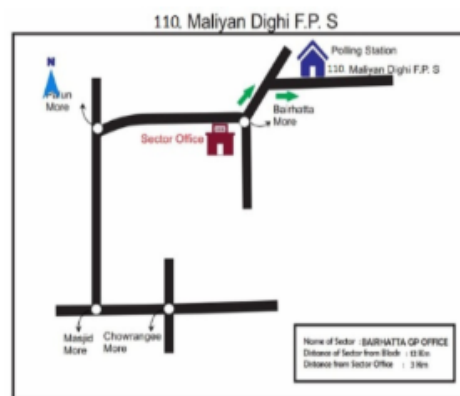

Key MAP View