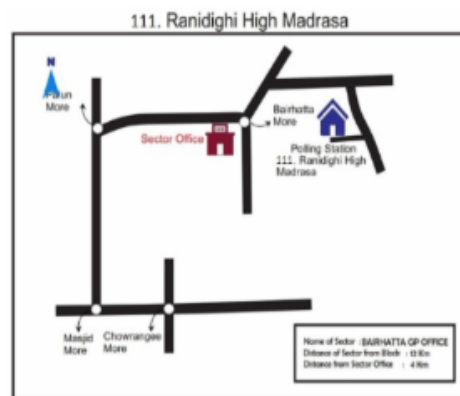

নির্বাচক নিবন্ধন আধিকারিকের স্বাক্ষর

Nazri Naksha

Google Map View

Polling Station Building Front View

Polling Station Front View

Cad View

Key MAP View

1 নাম : জিন্নাতারা বেগম স্বামীর নাম: বাবুল হোসেন বাড়ির নং : n0062 বয়স : 34 লিঙ্গ : মহিলা	RBT2206183 ফটো উপলব্ধ	2 নাম : আজাদ কালাম মিঞা পিতার নাম: মহিমদ্দিন মিঞা বাড়ির নং : n0049 বয়স : 53 লিঙ্গ : পুরুষ	WB/06/035/030263 ফটো উপলব্ধ	3 নাম : মাসেদুর রহমান পিতার নাম: কফিলুদ্দিন বাড়ির নং : n0007 বয়স : 35 লিঙ্গ : পুরুষ	RBT1016765 ফটো উপলব্ধ
4 নাম : জাফরুল ইসলাম পিতার নাম: কফিলুদ্দিন সরকার বাড়ির নং : n0007 বয়স : 33 লিঙ্গ : পুরুষ	RBT1133453 ফটো উপলব্ধ	5 নাম : মোস্তাক হোসেন পিতার নাম: ইব্রাহিম মিঞা বাড়ির নং : n0040 বয়স : 58 লিঙ্গ : পুরুষ	RBT2167740 ফটো উপলব্ধ	6 নাম : কফিলুদ্দিন পিতার নাম: ইব্রাহিম বাড়ির নং : n0007 বয়স : 68 লিঙ্গ : পুরুষ	RBT2056620 ফটো উপলব্ধ
7 নাম : আব্দুল মাল্লান মিঞা পিতার নাম: নকিমুদ্দিন সরকার বাড়ির নং : এন0089 বয়স : 37 লিঙ্গ : পুরুষ	RBT2437986 ফটো উপলব্ধ	8 নাম : জরিমন বেগম স্বামীর নাম: ফরমান আলী বাড়ির নং : n0062 বয়স : 49 লিঙ্গ : মহিলা	RBT2054930 ফটো উপলব্ধ	9 নাম : ফুদিমন বেওয়া স্বামীর নাম: শালিমদ্দিন সরকার বাড়ির নং : n0084 বয়স : 85 লিঙ্গ : মহিলা	RBT2047280 ফটো উপলব্ধ
10 নাম : অবিজানবেওয়া স্বামীর নাম: নজিমদ্দিন সরকার বাড়ির নং : n0089 বয়স : 63 লিঙ্গ : মহিলা	WB/06/035/030281 ফটো উপলব্ধ	11 নাম : রুপসেনা বানু স্বামীর নাম: মজিদুর রহমান বাড়ির নং : n0168 বয়স : 43 লিঙ্গ : মহিলা	LPZ2280899 ফটো উপলব্ধ	12 নাম : আলতাফুর রহমান পিতার নাম: মফিজদ্দিন সরকার বাড়ির নং : n0094 বয়স : 62 লিঙ্গ : পুরুষ	RBT2413714 ফটো উপলব্ধ
13 নাম : তহমিনা খাতুন স্বামীর নাম: মসলেম আলী বাড়ির নং : n0005 বয়স : 39 লিঙ্গ : মহিলা	LPZ2760296 ফটো উপলব্ধ	14 নাম : মাইনুল কবির পিতার নাম: ইব্রাহিম মিঞা বাড়ির নং : n0040 বয়স : 50 লিঙ্গ : পুরুষ	WB/06/035/030460 ফটো উপলব্ধ	15 নাম : রাজেস আলম পিতার নাম: মাইনুল ইসলাম বাড়ির নং : এন0028 বয়স : 33 লিঙ্গ : পুরুষ	RBT2465904 ফটো উপলব্ধ
16 নাম : সুরেফা খাতুন স্বামীর নাম: মাইনুল কবির বাড়ির নং : n0040 বয়স : 39 লিঙ্গ : মহিলা	LPZ2282499 ফটো উপলব্ধ	17 নাম : হাবিব মোস্তফা কামাল পিতার নাম: মজিবুর রহমান বাড়ির নং : n0034 বয়স : 43 লিঙ্গ : পুরুষ	LPZ2011377 ফটো উপলব্ধ	18 নাম : তোফাজুল হোসেন পিতার নাম: মফিজদ্দিন সরকার বাড়ির নং : n0094 বয়স : 50 লিঙ্গ : পুরুষ	LPZ0088914 ফটো উপলব্ধ
19 নাম : সাকিলা বেগম স্বামীর নাম: মফিজ সরকার বাড়ির নং : n0062 বয়স : 56 লিঙ্গ : মহিলা	RBT2474153 ফটো উপলব্ধ	20 নাম : রমজানী বিবি স্বামীর নাম: ইব্রাহিম মিঞা বাড়ির নং : n0037 বয়স : 71 লিঙ্গ : মহিলা	WB/06/035/030868 ফটো উপলব্ধ	21 নাম : আঞ্জুয়ারা বিবি স্বামীর নাম: আলতাফুর রহমান বাড়ির নং : n0094 বয়স : 56 লিঙ্গ : মহিলা	WB/06/035/030646 ফটো উপলব্ধ
22 নাম : রাকিবুর রহমান পিতার নাম: মজিবুর রহমান বাড়ির নং : n0034 বয়স : 34 লিঙ্গ : পুরুষ	RBT1016716 ফটো উপলব্ধ	23 নাম : শিব মোহাম্মদ মায়ের নাম: রমজানী বিবি বাড়ির নং : n0037 বয়স : 42 লিঙ্গ : পুরুষ	LPZ2281756 ফটো উপলব্ধ	24 নাম : আজমুদা বিবি স্বামীর নাম: দশিরদ্দিন মিঞা বাড়ির নং : n0057 বয়স : 61 লিঙ্গ : মহিলা	WB/06/035/030674 ফটো উপলব্ধ
25 নাম : মর্জিনা খাতুন স্বামীর নাম: আসরাফুল ইসলাম বাড়ির নং : n0057 বয়স : 40 লিঙ্গ : মহিলা	RBT1235258 ফটো উপলব্ধ	26 নাম : রেকসনা খাতুন স্বামীর নাম: জরিফদ্দিন আহাম্মেদ বাড়ির নং : এন0023 বয়স : 29 লিঙ্গ : মহিলা	RBT1904911 ফটো উপলব্ধ	27 নাম : মাহামুদা বেগম স্বামীর নাম: রকিবদ্দিন সরকার বাড়ির নং : n0023 বয়স : 74 লিঙ্গ : মহিলা	WB/06/035/030926 ফটো উপলব্ধ
28 নাম : জরিফদ্দিন মিঞা পিতার নাম: ফরমান মিঞা বাড়ির নং : এন0062 বয়স : 24 লিঙ্গ : পুরুষ	RBT2427045 ফটো উপলব্ধ	29 নাম : তোফাজুল হোসেন পিতার নাম: শিব মোহাম্মদ বাড়ির নং : n0037 বয়স : 30 লিঙ্গ : পুরুষ	RBT1235399 ফটো উপলব্ধ	30 নাম : রুপসেনা খাতুন স্বামীর নাম: শিব মোহাম্মদ বাড়ির নং : n0037 বয়স : 30 লিঙ্গ : মহিলা	RBT1452671 ফটো উপলব্ধ