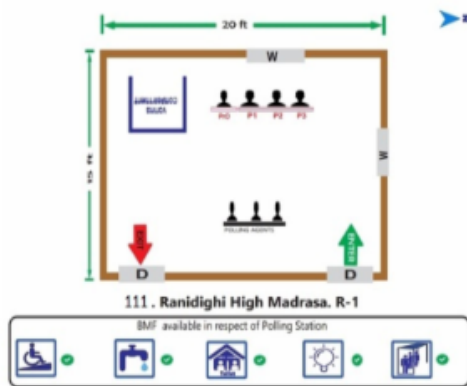

নির্বাচক নিবন্ধন আধিকারিকের স্বাক্ষর

Nazri Naksha

Google Map View

Polling Station Building Front View

Polling Station Front View

Cad View

Key MAP View

1 নাম : জিন্নাতারা বেগম স্বামীর নাম: বাবুল হোসেন বাড়ির নং : n0062 বয়স : 34 লিঙ্গ : মহিলা	RBT2206183 ফটো উপলব্ধ	2 নাম : আজাদ কালাম মিঞা পিতার নাম: মহিমদ্দিন মিঞা বাড়ির নং : n0049 বয়স : 53 লিঙ্গ : পুরুষ	WB/06/035/030263 ফটো উপলব্ধ	3 নাম : মাসেদুর রহমান পিতার নাম: কফিলুদ্দিন বাড়ির নং : n0007 বয়স : 35 লিঙ্গ : পুরুষ	RBT1016765 ফটো উপলব্ধ
4 নাম : জাফরুল ইসলাম পিতার নাম: কফিলুদ্দিন সরকার বাড়ির নং : n0007 বয়স : 33 লিঙ্গ : পুরুষ	RBT1133453 ফটো উপলব্ধ	5 নাম : মোস্তাক হোসেন পিতার নাম: ইব্রাহিম মিঞা বাড়ির নং : n0040 বয়স : 58 লিঙ্গ : পুরুষ	RBT2167740 ফটো উপলব্ধ	6 নাম : কফিলুদ্দিন পিতার নাম: ইব্রাহিম বাড়ির নং : n0007 বয়স : 68 লিঙ্গ : পুরুষ	RBT2056620 ফটো উপলব্ধ
7 নাম : আব্দুল মাল্লান মিঞা পিতার নাম: নকিমুদ্দিন সরকার বাড়ির নং : এন0089 বয়স : 37 লিঙ্গ : পুরুষ	RBT2437986 ফটো উপলব্ধ	8 নাম : জরিমন বেগম স্বামীর নাম: ফরমান আলী বাড়ির নং : n0062 বয়স : 49 লিঙ্গ : মহিলা	RBT2054930 ফটো উপলব্ধ	9 নাম : ফুদিমন বেওয়া স্বামীর নাম: শালিমদ্দিন সরকার বাড়ির নং : n0084 বয়স : 85 লিঙ্গ : মহিলা	RBT2047280 ফটো উপলব্ধ
10 নাম : অবিজানবেওয়া স্বামীর নাম: নজিমদ্দিন সরকার বাড়ির নং : n0089 বয়স : 63 লিঙ্গ : মহিলা	WB/06/035/030281 ফটো উপলব্ধ	11 নাম : রুপসেনা বানু স্বামীর নাম: মজিদুর রহমান বাড়ির নং : n0168 বয়স : 43 লিঙ্গ : মহিলা	LPZ2280899 ফটো উপলব্ধ	12 নাম : আলতাফুর রহমান পিতার নাম: মফিজদ্দিন সরকার বাড়ির নং : n0094 বয়স : 62 লিঙ্গ : পুরুষ	RBT2413714 ফটো উপলব্ধ
13 নাম : তহমিনা খাতুন স্বামীর নাম: মসলেম আলী বাড়ির নং : n0005 বয়স : 39 লিঙ্গ : মহিলা	LPZ2760296 ফটো উপলব্ধ	14 নাম : মাইনুল কবির পিতার নাম: ইব্রাহিম মিঞা বাড়ির নং : n0040 বয়স : 50 লিঙ্গ : পুরুষ	WB/06/035/030460 ফটো উপলব্ধ	15 নাম : রাজেস আলম পিতার নাম: মাইনুল ইসলাম বাড়ির নং : এন0028 বয়স : 33 লিঙ্গ : পুরুষ	RBT2465904 ফটো উপলব্ধ
16 নাম : সুরেফা খাতুন স্বামীর নাম: মাইনুল কবির বাড়ির নং : n0040 বয়স : 39 লিঙ্গ : মহিলা	LPZ2282499 ফটো উপলব্ধ	17 নাম : হাবিব মোস্তফা কামাল পিতার নাম: মজিবুর রহমান বাড়ির নং : n0034 বয়স : 43 লিঙ্গ : পুরুষ	LPZ2011377 ফটো উপলব্ধ	18 নাম : তোফাজুল হোসেন পিতার নাম: মফিজদ্দিন সরকার বাড়ির নং : n0094 বয়স : 50 লিঙ্গ : পুরুষ	LPZ0088914 ফটো উপলব্ধ
19 নাম : সাকিলা বেগম স্বামীর নাম: মফিজ সরকার বাড়ির নং : n0062 বয়স : 56 লিঙ্গ : মহিলা	RBT2474153 ফটো উপলব্ধ	20 নাম : রমজানী বিবি স্বামীর নাম: ইব্রাহিম মিঞা বাড়ির নং : n0037 বয়স : 71 লিঙ্গ : মহিলা	WB/06/035/030868 ফটো উপলব্ধ	21 নাম : আঞ্জুয়ারা বিবি স্বামীর নাম: আলতাফুর রহমান বাড়ির নং : n0094 বয়স : 56 লিঙ্গ : মহিলা	WB/06/035/030646 ফটো উপলব্ধ
22 নাম : রাকিবুর রহমান পিতার নাম: মজিবুর রহমান বাড়ির নং : n0034 বয়স : 34 লিঙ্গ : পুরুষ	RBT1016716 ফটো উপলব্ধ	23 নাম : শিব মোহাম্মদ মায়ের নাম: রমজানী বিবি বাড়ির নং : n0037 বয়স : 42 লিঙ্গ : পুরুষ	LPZ2281756 ফটো উপলব্ধ	24 নাম : আজমুদা বিবি স্বামীর নাম: দশিরদ্দিন মিঞা বাড়ির নং : n0057 বয়স : 61 লিঙ্গ : মহিলা	WB/06/035/030674 ফটো উপলব্ধ
25 নাম : মর্জিনা খাতুন স্বামীর নাম: আসরাফুল ইসলাম বাড়ির নং : n0057 বয়স : 40 লিঙ্গ : মহিলা	RBT1235258 ফটো উপলব্ধ	26 নাম : রেকসনা খাতুন স্বামীর নাম: জরিফদ্দিন আহাম্মেদ বাড়ির নং : এন0023 বয়স : 29 লিঙ্গ : মহিলা	RBT1904911 ফটো উপলব্ধ	27 নাম : মাহামুদা বেগম স্বামীর নাম: রকিবদ্দিন সরকার বাড়ির নং : n0023 বয়স : 74 লিঙ্গ : মহিলা	WB/06/035/030926 ফটো উপলব্ধ
28 নাম : জরিফদ্দিন মিঞা পিতার নাম: ফরমান মিঞা বাড়ির নং : এন0062 বয়স : 24 লিঙ্গ : পুরুষ	RBT2427045 ফটো উপলব্ধ	29 নাম : তোফাজুল হোসেন পিতার নাম: শিব মোহাম্মদ বাড়ির নং : n0037 বয়স : 30 লিঙ্গ : পুরুষ	RBT1235399 ফটো উপলব্ধ	30 নাম : রুপসেনা খাতুন স্বামীর নাম: শিব মোহাম্মদ বাড়ির নং : n0037 বয়স : 30 লিঙ্গ : মহিলা	RBT1452671 ফটো উপলব্ধ