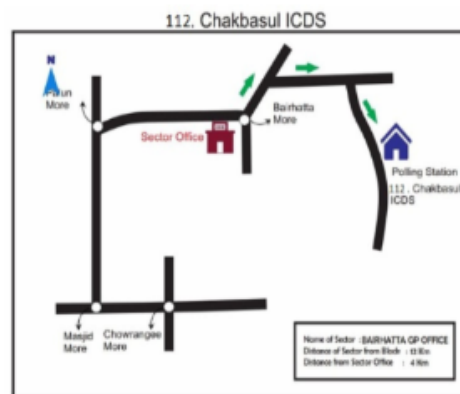

নির্বাচক নিবন্ধন আধিকারিকের স্বাক্ষর

Nazri Naksha

Google Map View

Polling Station Building Front View

Polling Station Front View

Cad View

Key MAP View

1 নাম : রসনয়ারা বিবি স্বামীর নাম: রাজ্জাক মিঞা বাড়ির নং : n0136 বয়স : 39 লিঙ্গ : মহিলা	RBT0371799 ফটো উপলব্ধ	2 নাম : আরসাদ হোসেন পিতার নাম: সামসুদ্দিন সরকার বাড়ির নং : n0136 বয়স : 34 লিঙ্গ : পুরুষ	RBT1234525 ফটো উপলব্ধ	3 নাম : মুক্তারিনা পারভিন পিতার নাম: মাইনুল হক বাড়ির নং : এন0134 বয়স : 26 লিঙ্গ : মহিলা	RBT1904564 ফটো উপলব্ধ
4 নাম : মেলন উরাও পিতার নাম: শুকুরা উরাও বাড়ির নং : এন0227 বয়স : 34 লিঙ্গ : পুরুষ	RBT1235225 ফটো উপলব্ধ	5 নাম : সুরাইয়া বেগম স্বামীর নাম: মুনিকাদিন সরকার বাড়ির নং : n0058 বয়স : 54 লিঙ্গ : মহিলা	RBT2045763 ফটো উপলব্ধ	6 নাম : মজিরুদ্দিন রহমান পিতার নাম: আব্দুল মন্ডল বাড়ির নং : n0057 বয়স : 49 লিঙ্গ : পুরুষ	WB/06/035/030664 ফটো উপলব্ধ
7 নাম : মর্জিনা বেগম স্বামীর নাম: মজিরুদ্দিন রহমান বাড়ির নং : n0057 বয়স : 41 লিঙ্গ : মহিলা	LPZ2760213 ফটো উপলব্ধ	8 নাম : নাজীমা বিবি স্বামীর নাম: আসগর আলি বাড়ির নং : 0117 বয়স : 42 লিঙ্গ : মহিলা	LPZ2281749 ফটো উপলব্ধ	9 নাম : রাজ্জাক মিঞা পিতার নাম: সামসুদ্দিন সরকার বাড়ির নং : n0136 বয়স : 49 লিঙ্গ : পুরুষ	WB/06/035/030430 ফটো উপলব্ধ
10 নাম : মঞ্জুর আলম পিতার নাম: আকতাবদ্দিন সরকার বাড়ির নং : n0029 বয়স : 63 লিঙ্গ : পুরুষ	RBT2607869 ফটো উপলব্ধ	11 নাম : জলেশা বিবি স্বামীর নাম: মঞ্জুর আলম বাড়ির নং : n0029 বয়স : 40 লিঙ্গ : মহিলা	LPZ2282267 ফটো উপলব্ধ	12 নাম : রাবেয়া বিবি স্বামীর নাম: সামসুদ্দিন সরকার বাড়ির নং : n0136 বয়স : 65 লিঙ্গ : মহিলা	WB/06/035/030099 ফটো উপলব্ধ
13 নাম : তাসলিম বিবি স্বামীর নাম: মোস্তফা ইসলাম বাড়ির নং : 0013 বয়স : 29 লিঙ্গ : মহিলা	RBT2469179 ফটো উপলব্ধ	14 নাম : মাফরা বিবি স্বামীর নাম: সাফিকুল ইসলাম বাড়ির নং : এন0130 বয়স : 49 লিঙ্গ : মহিলা	RBT2318715 ফটো উপলব্ধ	15 নাম : মাজেদা বিবি স্বামীর নাম: ফাইজুল হুসেন বাড়ির নং : n0138 বয়স : 69 লিঙ্গ : মহিলা	WB/06/035/030661 ফটো উপলব্ধ
16 নাম : আঞ্জুয়ারা বিবি স্বামীর নাম: তসাদ্দক হোসেন বাড়ির নং : n0032 বয়স : 50 লিঙ্গ : মহিলা	WB/06/035/030884 ফটো উপলব্ধ	17 নাম : আনসুর হাঙ্গুলী পিতার নাম: রশ্মি আলী বাড়ির নং : n0137 বয়স : 49 লিঙ্গ : পুরুষ	RBT1133297 ফটো উপলব্ধ	18 নাম : মনসুরা খাতুন স্বামীর নাম: মোমিনুর রহমান বাড়ির নং : এন0130 বয়স : 28 লিঙ্গ : মহিলা	RBT1904788 ফটো উপলব্ধ
19 নাম : গোলাম রাব্বানী পিতার নাম: সলিম মিঞা বাড়ির নং : n0140 বয়স : 30 লিঙ্গ : পুরুষ	RBT1599091 ফটো উপলব্ধ	20 নাম : জাহানারা বিবি স্বামীর নাম: মহিরুদ্দিন সরকার বাড়ির নং : n0058 বয়স : 66 লিঙ্গ : মহিলা	RBT2047512 ফটো উপলব্ধ	21 নাম : মাজেদার রহমান পিতার নাম: আব্দুল মন্ডল বাড়ির নং : n0057 বয়স : 64 লিঙ্গ : পুরুষ	RBT2057586 ফটো উপলব্ধ
22 নাম : তফাজ্জল হোসেন পিতার নাম: রফিকুদ্দিন মিঞা বাড়ির নং : n0032 বয়স : 38 লিঙ্গ : পুরুষ	RBT1016450 ফটো উপলব্ধ	23 নাম : মজাহিদুল ইসলাম পিতার নাম: মজিরুদ্দিন সরকার বাড়ির নং : এন0057 বয়স : 42 লিঙ্গ : পুরুষ	RBT2419133 ফটো উপলব্ধ	24 নাম : সরফরাজ আহমাদ পিতার নাম: রহিমুদ্দিন সরকার বাড়ির নং : এন0059 বয়স : 23 লিঙ্গ : পুরুষ	RBT2435956 ফটো উপলব্ধ
25 নাম : তসাদ্দক হোসেন পিতার নাম: রফিকুদ্দিন মিঞা হোসেন বাড়ির নং : n0032 বয়স : 55 লিঙ্গ : পুরুষ	WB/06/035/030800 ফটো উপলব্ধ	26 নাম : মঞ্জুরা বেগম স্বামীর নাম: রফিকুদ্দিন সরকার বাড়ির নং : n0042 বয়স : 42 লিঙ্গ : মহিলা	RBT1453166 ফটো উপলব্ধ	27 নাম : সুলেখা পারভীন স্বামীর নাম: অবৈদুর আলী বাড়ির নং : n0066 বয়স : 35 লিঙ্গ : মহিলা	RBT1452788 ফটো উপলব্ধ
28 নাম : রুমি সুলতানা পিতার নাম: রমজান আলী বাড়ির নং : এন0140 বয়স : 23 লিঙ্গ : মহিলা	RBT2318202 ফটো উপলব্ধ	29 নাম : মনসুরা বিবি স্বামীর নাম: রশ্মি আলী বাড়ির নং : n0137 বয়স : 76 লিঙ্গ : মহিলা	WB/06/035/030147 ফটো উপলব্ধ	30 নাম : নুরুল ইসলাম পিতার নাম: ফাইজুল হোসেন বাড়ির নং : n0138 বয়স : 49 লিঙ্গ : পুরুষ	RBT1015932 ফটো উপলব্ধ