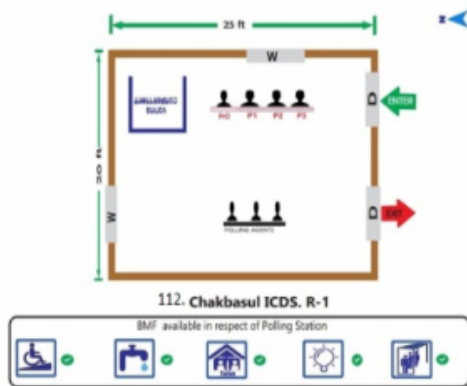

নির্বাচক নিবন্ধন আধিকারিকের স্বাক্ষর

Nazri Naksha

Google Map View

Polling Station Building Front View

Polling Station Front View

Cad View

Key MAP View

1 নাম : রসনয়ারা বিবি স্বামীর নাম: রাজ্জাক মিঞা বাড়ির নং : n0136 বয়স : 39 লিঙ্গ : মহিলা	RBT0371799 ফটো উপলব্ধ	2 নাম : আরসাদ হোসেন পিতার নাম: সামসুদ্দিন সরকার বাড়ির নং : n0136 বয়স : 34 লিঙ্গ : পুরুষ	RBT1234525 ফটো উপলব্ধ	3 নাম : মুক্তারিনা পারভিন পিতার নাম: মাইনুল হক বাড়ির নং : এন0134 বয়স : 26 লিঙ্গ : মহিলা	RBT1904564 ফটো উপলব্ধ
4 নাম : মেলন উরাও পিতার নাম: শুকুরা উরাও বাড়ির নং : এন0227 বয়স : 34 লিঙ্গ : পুরুষ	RBT1235225 ফটো উপলব্ধ	5 নাম : সুরাইয়া বেগম স্বামীর নাম: মুনিকাদিন সরকার বাড়ির নং : n0058 বয়স : 54 লিঙ্গ : মহিলা	RBT2045763 ফটো উপলব্ধ	6 নাম : মজিরুদ্দিন রহমান পিতার নাম: আব্দুল মন্ডল বাড়ির নং : n0057 বয়স : 49 লিঙ্গ : পুরুষ	WB/06/035/030664 ফটো উপলব্ধ
7 নাম : মর্জিনা বেগম স্বামীর নাম: মজিরুদ্দিন রহমান বাড়ির নং : n0057 বয়স : 41 লিঙ্গ : মহিলা	LPZ2760213 ফটো উপলব্ধ	8 নাম : নাজীমা বিবি স্বামীর নাম: আসগর আলি বাড়ির নং : 0117 বয়স : 42 লিঙ্গ : মহিলা	LPZ2281749 ফটো উপলব্ধ	9 নাম : রাজ্জাক মিঞা পিতার নাম: সামসুদ্দিন সরকার বাড়ির নং : n0136 বয়স : 49 লিঙ্গ : পুরুষ	WB/06/035/030430 ফটো উপলব্ধ
10 নাম : মঞ্জুর আলম পিতার নাম: আকতাবদ্দিন সরকার বাড়ির নং : n0029 বয়স : 63 লিঙ্গ : পুরুষ	RBT2607869 ফটো উপলব্ধ	11 নাম : জলেশা বিবি স্বামীর নাম: মঞ্জুর আলম বাড়ির নং : n0029 বয়স : 40 লিঙ্গ : মহিলা	LPZ2282267 ফটো উপলব্ধ	12 নাম : রাবেয়া বিবি স্বামীর নাম: সামসুদ্দিন সরকার বাড়ির নং : n0136 বয়স : 65 লিঙ্গ : মহিলা	WB/06/035/030099 ফটো উপলব্ধ
13 নাম : তাসলিম বিবি স্বামীর নাম: মোস্তফা ইসলাম বাড়ির নং : 0013 বয়স : 29 লিঙ্গ : মহিলা	RBT2469179 ফটো উপলব্ধ	14 নাম : মাফরা বিবি স্বামীর নাম: সাফিকুল ইসলাম বাড়ির নং : এন0130 বয়স : 49 লিঙ্গ : মহিলা	RBT2318715 ফটো উপলব্ধ	15 নাম : মাজেদা বিবি স্বামীর নাম: ফাইজুল হুসেন বাড়ির নং : n0138 বয়স : 69 লিঙ্গ : মহিলা	WB/06/035/030661 ফটো উপলব্ধ
16 নাম : আঞ্জুয়ারা বিবি স্বামীর নাম: তসাদ্দক হোসেন বাড়ির নং : n0032 বয়স : 50 লিঙ্গ : মহিলা	WB/06/035/030884 ফটো উপলব্ধ	17 নাম : আনসুর হাঙ্গুলী পিতার নাম: রশ্মি আলী বাড়ির নং : n0137 বয়স : 49 লিঙ্গ : পুরুষ	RBT1133297 ফটো উপলব্ধ	18 নাম : মনসুরা খাতুন স্বামীর নাম: মোমিনুর রহমান বাড়ির নং : এন0130 বয়স : 28 লিঙ্গ : মহিলা	RBT1904788 ফটো উপলব্ধ
19 নাম : গোলাম রাব্বানী পিতার নাম: সলিম মিঞা বাড়ির নং : n0140 বয়স : 30 লিঙ্গ : পুরুষ	RBT1599091 ফটো উপলব্ধ	20 নাম : জাহানারা বিবি স্বামীর নাম: মহিরুদ্দিন সরকার বাড়ির নং : n0058 বয়স : 66 লিঙ্গ : মহিলা	RBT2047512 ফটো উপলব্ধ	21 নাম : মাজেদার রহমান পিতার নাম: আব্দুল মন্ডল বাড়ির নং : n0057 বয়স : 64 লিঙ্গ : পুরুষ	RBT2057586 ফটো উপলব্ধ
22 নাম : তফাজ্জল হোসেন পিতার নাম: রফিকুদ্দিন মিঞা বাড়ির নং : n0032 বয়স : 38 লিঙ্গ : পুরুষ	RBT1016450 ফটো উপলব্ধ	23 নাম : মজাহিদুল ইসলাম পিতার নাম: মজিরুদ্দিন সরকার বাড়ির নং : এন0057 বয়স : 42 লিঙ্গ : পুরুষ	RBT2419133 ফটো উপলব্ধ	24 নাম : সরফরাজ আহমাদ পিতার নাম: রহিমুদ্দিন সরকার বাড়ির নং : এন0059 বয়স : 23 লিঙ্গ : পুরুষ	RBT2435956 ফটো উপলব্ধ
25 নাম : তসাদ্দক হোসেন পিতার নাম: রফিকুদ্দিন মিঞা হোসেন বাড়ির নং : n0032 বয়স : 55 লিঙ্গ : পুরুষ	WB/06/035/030800 ফটো উপলব্ধ	26 নাম : মঞ্জুরা বেগম স্বামীর নাম: রফিকুদ্দিন সরকার বাড়ির নং : n0042 বয়স : 42 লিঙ্গ : মহিলা	RBT1453166 ফটো উপলব্ধ	27 নাম : সুলেখা পারভীন স্বামীর নাম: অবৈদুর আলী বাড়ির নং : n0066 বয়স : 35 লিঙ্গ : মহিলা	RBT1452788 ফটো উপলব্ধ
28 নাম : রুমি সুলতানা পিতার নাম: রমজান আলী বাড়ির নং : এন0140 বয়স : 23 লিঙ্গ : মহিলা	RBT2318202 ফটো উপলব্ধ	29 নাম : মনসুরা বিবি স্বামীর নাম: রশ্মি আলী বাড়ির নং : n0137 বয়স : 76 লিঙ্গ : মহিলা	WB/06/035/030147 ফটো উপলব্ধ	30 নাম : নুরুল ইসলাম পিতার নাম: ফাইজুল হোসেন বাড়ির নং : n0138 বয়স : 49 লিঙ্গ : পুরুষ	RBT1015932 ফটো উপলব্ধ