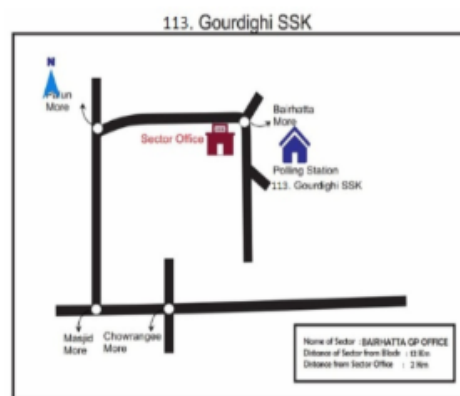

নির্বাচক নিবন্ধন আধিকারিকের স্বাক্ষর

Nazri Naksha

Google Map View

Polling Station Building Front View

Polling Station Front View

Cad View

Key MAP View

1 নাম : সাহেরা বানু স্বামীর নাম : রজ্জব আলী বাড়ির নং : ছোট বগুলাহার বয়স : 32 লিঙ্গ : মহিলা	RBT1696525 ফটো উপলব্ধ	2 নাম : সাহিদ হোসেন পিতার নাম : মনসুর আলি বাড়ির নং : ছোট বগুলাহার বয়স : 33 লিঙ্গ : পুরুষ	RBT1133883 ফটো উপলব্ধ	3 নাম : বাকের হোসেন পিতার নাম : রুখু মিঞা বাড়ির নং : n0060 বয়স : 33 লিঙ্গ : পুরুষ	LPZ2283729 ফটো উপলব্ধ
4 নাম : বেলাল হোসেন পিতার নাম : রুখু মিঞা বাড়ির নং : n0060 বয়স : 33 লিঙ্গ : পুরুষ	RBT1335132 ফটো উপলব্ধ	5 নাম : আফজাল হোসেন পিতার নাম : হাফি জাদদীন সরকার বাড়ির নং : n0048 বয়স : 48 লিঙ্গ : পুরুষ	RBT2054039 ফটো উপলব্ধ	6 নাম : আব্দুল রসিদ পিতার নাম : তসিরউদ্দিন সরকার বাড়ির নং : n0047 বয়স : 48 লিঙ্গ : পুরুষ	WB/06/035/036886 ফটো উপলব্ধ
7 নাম : হাজেরা খাতুন স্বামীর নাম : মোমিনুর ইসলাম বাড়ির নং : ছোট বগুলাহার বয়স : 30 লিঙ্গ : মহিলা	RBT1453349 ফটো উপলব্ধ	8 নাম : গলেনুর বিবি স্বামীর নাম : হামিদার রহমান বাড়ির নং : ছোট বগুলাহার বয়স : 76 লিঙ্গ : মহিলা	RBT2006708 ফটো উপলব্ধ	9 নাম : মালতি হাঁসদা স্বামীর নাম : সুনিরাম কিস্কু বাড়ির নং : n0050 বয়স : 43 লিঙ্গ : মহিলা	LPZ2241008 ফটো উপলব্ধ
10 নাম : এনামুল ইসলাম পিতার নাম : রুখু মিঞা বাড়ির নং : n0060 বয়স : 33 লিঙ্গ : পুরুষ	RBT1133560 ফটো উপলব্ধ	11 নাম : মকসেদুর রহমান পিতার নাম : মংলু সেখ বাড়ির নং : n0050 বয়স : 42 লিঙ্গ : পুরুষ	LPZ2283737 ফটো উপলব্ধ	12 নাম : হাসনোয়ারা খাতুন স্বামীর নাম : আব্দুল রসিদ বাড়ির নং : n0047 বয়স : 40 লিঙ্গ : মহিলা	RBT0922401 ফটো উপলব্ধ
13 নাম : রেহেনা বিবি স্বামীর নাম : এনামুল ইসলাম বাড়ির নং : n0060 বয়স : 33 লিঙ্গ : মহিলা	RBT1133578 ফটো উপলব্ধ	14 নাম : করিনা খাতুন স্বামীর নাম : মকসেদুর রহমান বাড়ির নং : n0050 বয়স : 33 লিঙ্গ : মহিলা	RBT1335108 ফটো উপলব্ধ	15 নাম : জয়নাব বিবি স্বামীর নাম : মস্তাক হোসেন বাড়ির নং : 13 বয়স : 43 লিঙ্গ : মহিলা	LPZ2283745 ফটো উপলব্ধ
16 নাম : সাহানাজ খাতুন স্বামীর নাম : নজরুল ইসলাম বাড়ির নং : n0066 বয়স : 35 লিঙ্গ : মহিলা	LPZ2759264 ফটো উপলব্ধ	17 নাম : মস্তাক হোসেন পিতার নাম : সুলতান মিয়া বাড়ির নং : 13 বয়স : 42 লিঙ্গ : পুরুষ	RBT2000123 ফটো উপলব্ধ	18 নাম : জান্নাতুল হুসনা স্বামীর নাম : বাকের হোসেন বাড়ির নং : n0060 বয়স : 33 লিঙ্গ : মহিলা	RBT1133552 ফটো উপলব্ধ
19 নাম : আব্দুল ওহাব পিতার নাম : জয়নাল মিঞা বাড়ির নং : n0028 বয়স : 30 লিঙ্গ : পুরুষ	RBT1453463 ফটো উপলব্ধ	20 নাম : সায়রা বানু স্বামীর নাম : মসলেম মিঞা বাড়ির নং : ছোট বগুলাহার বয়স : 52 লিঙ্গ : মহিলা	RBT2060051 ফটো উপলব্ধ	21 নাম : মসলেম মিঞা পিতার নাম : সফিউদ্দিন সরকার বাড়ির নং : ছোট বগুলাহার বয়স : 56 লিঙ্গ : পুরুষ	LPZ2283653 ফটো উপলব্ধ
22 নাম : জয়নাল আবেদিন পিতার নাম : সফি লউদ্দিন মিঞা বাড়ির নং : বা0012 বয়স : 56 লিঙ্গ : পুরুষ	RBT2050516 ফটো উপলব্ধ	23 নাম : ফলেজা বিবি স্বামীর নাম : জয়নাল আবেদিন বাড়ির নং : n0028 বয়স : 54 লিঙ্গ : মহিলা	RBT2050409 ফটো উপলব্ধ	24 নাম : আমজাদ হোসেন পিতার নাম : হাফিজুদ্দিন সরকার বাড়ির নং : এন0024 বয়স : 43 লিঙ্গ : পুরুষ	LPZ2013639 ফটো উপলব্ধ
25 নাম : বেরুজা বেওয়া স্বামীর নাম : সফিউদ্দিন মিঞা বাড়ির নং : ছোট বগুলাহার বয়স : 86 লিঙ্গ : মহিলা	RBT2050391 ফটো উপলব্ধ	26 নাম : মাইনুনা খাতুন স্বামীর নাম : মিনারুল ইসলাম বাড়ির নং : n0024 বয়স : 33 লিঙ্গ : মহিলা	RBT1133925 ফটো উপলব্ধ	27 নাম : রজ্জব আলী পিতার নাম : মসলেম মিঞা বাড়ির নং : ছোট বগুলাহার বয়স : 34 লিঙ্গ : পুরুষ	RBT1335140 ফটো উপলব্ধ
28 নাম : সামসুল বেগম স্বামীর নাম : সরিফুদ্দিন মিঞা বাড়ির নং : ছোট বগুলাহার বয়স : 72 লিঙ্গ : মহিলা	RBT2001212 ফটো উপলব্ধ	29 নাম : মেরিনা খাতুন স্বামীর নাম : নুরুল ইসলাম বাড়ির নং : ছোট বগুলাহার বয়স : 34 লিঙ্গ : মহিলা	RBT1133529 ফটো উপলব্ধ	30 নাম : ইয়াশিন আলী পিতার নাম : মসলেম মিঞা বাড়ির নং : ছোট বগুলাহার বয়স : 30 লিঙ্গ : পুরুষ	RBT1453471 ফটো উপলব্ধ