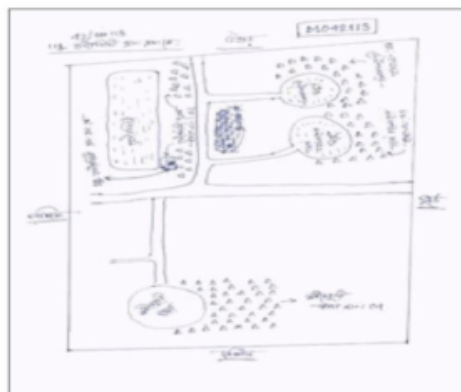

Nazri Naksha