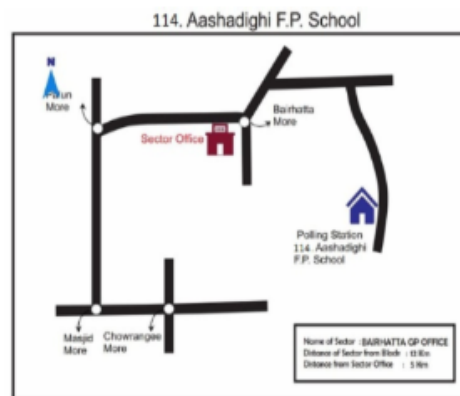

নির্বাচক নিবন্ধন আধিকারিকের স্বাক্ষর

Nazri Naksha

Google Map View

Polling Station Building Front View

Polling Station Front View

Cad View

Key MAP View

1 নাম : সারনীল সরকার স্বামীর নাম : রকিবউদ্দিন সরকার বাড়ির নং : n0033 বয়স : মহিলা	LPZ2701738 ফটো উপলব্ধ	2 নাম : জিন্নাতুন বিবি স্বামীর নাম : আমিনুর ইসলাম বাড়ির নং : n0395 বয়স : 39 লিঙ্গ : মহিলা	RBT0382077 ফটো উপলব্ধ	3 নাম : গলেজা বিবি স্বামীর নাম : মাইজদ্দিন মিঞা বাড়ির নং : n0229 বয়স : 66 লিঙ্গ : মহিলা	RBT2584241 ফটো উপলব্ধ
4 নাম : সাহেবানী বেগম স্বামীর নাম : মহিদুর রহমান বাড়ির নং : n0383 বয়স : 66 লিঙ্গ : মহিলা	WB/06/035/036636 ফটো উপলব্ধ	5 নাম : সাবিবা সবেম পিতার নাম : গিয়াসুদ্দিন মিঞা বাড়ির নং : n0365 বয়স : 28 লিঙ্গ : মহিলা	RBT1749001 ফটো উপলব্ধ	6 নাম : সাহিনুর বেগম স্বামীর নাম : আব্দুল সাত্তার বাড়ির নং : n0033 বয়স : 51 লিঙ্গ : মহিলা	LPZ2013373 ফটো উপলব্ধ
7 নাম : সুরাইয়া খাতুন স্বামীর নাম : আব্দুর রশিদ বাড়ির নং : n0033 বয়স : 36 লিঙ্গ : মহিলা	RBT1017177 ফটো উপলব্ধ	8 নাম : এনামুল হোসেন পিতার নাম : রকিবউদ্দিন সরকার বাড়ির নং : n0033 বয়স : 35 লিঙ্গ : পুরুষ	RBT0922658 ফটো উপলব্ধ	9 নাম : ইমদাদ হোসেন পিতার নাম : মোঃ আজিজুর রহমান বাড়ির নং : n063 বয়স : 30 লিঙ্গ : পুরুষ	RBT1453927 ফটো উপলব্ধ
10 নাম : আমির আলী পিতার নাম : আফসার আলী বাড়ির নং : n0168 বয়স : 32 লিঙ্গ : পুরুষ	RBT1235670 ফটো উপলব্ধ	11 নাম : নাসরিন খাতুন স্বামীর নাম : আমির আলী বাড়ির নং : চিতাকুড়ী বয়স : 24 লিঙ্গ : মহিলা	RBT2538767 ফটো উপলব্ধ	12 নাম : লাইলা আরজুমান বানু স্বামীর নাম : মোহাঃ গোলাম রাব্বানি বাড়ির নং : n0252 বয়স : 29 লিঙ্গ : মহিলা	RBT2210094 ফটো উপলব্ধ
13 নাম : জ্যাৎনা বিবি স্বামীর নাম : সালেউদ্দিন মিঞা বাড়ির নং : n0037 বয়স : 69 লিঙ্গ : মহিলা	WB/06/035/036104 ফটো উপলব্ধ	14 নাম : মাজেদা বিবি স্বামীর নাম : হবিবুর রহমান বাড়ির নং : n0305 বয়স : 58 লিঙ্গ : মহিলা	WB/06/035/036860 ফটো উপলব্ধ	15 নাম : সহিদা বিবি স্বামীর নাম : সালেউদ্দিন মিঞা বাড়ির নং : n0219 বয়স : 65 লিঙ্গ : মহিলা	RBT2002160 ফটো উপলব্ধ
16 নাম : দশিরদ্দিন আহাম্মাদ পিতার নাম : কাবুল সরকার বাড়ির নং : n0040 বয়স : 66 লিঙ্গ : পুরুষ	RBT2048056 ফটো উপলব্ধ	17 নাম : তৈমুর ইসলাম পিতার নাম : দশিরদ্দিন আহাম্মাদ বাড়ির নং : n0040 বয়স : 37 লিঙ্গ : পুরুষ	RBT1235878 ফটো উপলব্ধ	18 নাম : বাবুল রেজাউল করিম পিতার নাম : রিয়াজদ্দিন মিঞা বাড়ির নং : n0161 বয়স : 42 লিঙ্গ : পুরুষ	LPZ2284297 ফটো উপলব্ধ
19 নাম : আজহার হোসেন পিতার নাম : হবিবুর রহমান বাড়ির নং : n0045 বয়স : 46 লিঙ্গ : পুরুষ	LPZ1674886 ফটো উপলব্ধ	20 নাম : মজিবুর রহমান পিতার নাম : মাহিরদ্দিন সরকার বাড়ির নং : n0045 বয়স : 56 লিঙ্গ : পুরুষ	WB/06/035/036763 ফটো উপলব্ধ	21 নাম : মহসীনা বেগম স্বামীর নাম : আজিমদ্দিন মিঞা বাড়ির নং : n0249 বয়স : 61 লিঙ্গ : মহিলা	WB/06/035/036277 ফটো উপলব্ধ
22 নাম : ফাইজদ্দিন আহাম্মেদ পিতার নাম : তফিজদ্দিন সরকার বাড়ির নং : 0084 বয়স : 53 লিঙ্গ : পুরুষ	RBT2060549 ফটো উপলব্ধ	23 নাম : সকিনা বিবি স্বামীর নাম : আফাজদ্দিন মিঞা বাড়ির নং : n0280 বয়স : 75 লিঙ্গ : মহিলা	RBT2048908 ফটো উপলব্ধ	24 নাম : সেলিম রাজ পিতার নাম : আব্দুল বাসেত বাড়ির নং : এন0206 বয়স : 21 লিঙ্গ : পুরুষ	RBT2463412 ফটো উপলব্ধ
25 নাম : রেবা খাতুন স্বামীর নাম : হাফিজুজ্জামান বাড়ির নং : n0000 বয়স : 35 লিঙ্গ : মহিলা	RBT1235704 ফটো উপলব্ধ	26 নাম : হাসিনা খাতুন স্বামীর নাম : আলতাফুর রহমান বাড়ির নং : - বয়স : 36 লিঙ্গ : মহিলা	RBT0384834 ফটো উপলব্ধ	27 নাম : মমিনুর রহমান পিতার নাম : সালেউদ্দিন মিঞা বাড়ির নং : n0087 বয়স : পুরুষ	RBT1235910 ফটো উপলব্ধ
28 নাম : লতিফুর গোলাব পিতার নাম : হাফিজদ্দিন বাড়ির নং : এন0089 বয়স : 29 লিঙ্গ : পুরুষ	RBT1561463 ফটো উপলব্ধ	29 নাম : হানুফা বেগম স্বামীর নাম : আসগর আলী বাড়ির নং : n0306 বয়স : 55 লিঙ্গ : মহিলা	RBT2000149 ফটো উপলব্ধ	30 নাম : ছাকি খাতুন স্বামীর নাম : রুস্তম আলী বাড়ির নং : n0381 বয়স : 41 লিঙ্গ : মহিলা	LPZ2760643 ফটো উপলব্ধ