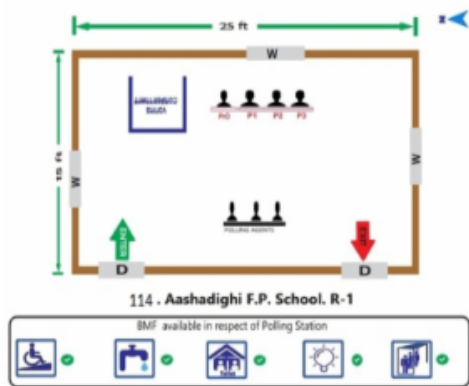

নির্বাচক নিবন্ধন আধিকারিকের স্বাক্ষর

Nazri Naksha

Google Map View

Polling Station Building Front View

Polling Station Front View

Cad View

Key MAP View

1 নাম : সারনীল সরকার স্বামীর নাম : রকিবউদ্দিন সরকার বাড়ির নং : n0033 বয়স : মহিলা	LPZ2701738 ফটো উপলব্ধ	2 নাম : জিন্নাতুন বিবি স্বামীর নাম : আমিনুর ইসলাম বাড়ির নং : n0395 বয়স : 39 লিঙ্গ : মহিলা	RBT0382077 ফটো উপলব্ধ	3 নাম : গলেজা বিবি স্বামীর নাম : মাইজদ্দিন মিঞা বাড়ির নং : n0229 বয়স : 66 লিঙ্গ : মহিলা	RBT2584241 ফটো উপলব্ধ
4 নাম : সাহেবানী বেগম স্বামীর নাম : মহিদুর রহমান বাড়ির নং : n0383 বয়স : 66 লিঙ্গ : মহিলা	WB/06/035/036636 ফটো উপলব্ধ	5 নাম : সাবিবা সবেম পিতার নাম : গিয়াসুদ্দিন মিঞা বাড়ির নং : n0365 বয়স : 28 লিঙ্গ : মহিলা	RBT1749001 ফটো উপলব্ধ	6 নাম : সাহিনুর বেগম স্বামীর নাম : আব্দুল সাত্তার বাড়ির নং : n0033 বয়স : 51 লিঙ্গ : মহিলা	LPZ2013373 ফটো উপলব্ধ
7 নাম : সুরাইয়া খাতুন স্বামীর নাম : আব্দুর রশিদ বাড়ির নং : n0033 বয়স : 36 লিঙ্গ : মহিলা	RBT1017177 ফটো উপলব্ধ	8 নাম : এনামুল হোসেন পিতার নাম : রকিবউদ্দিন সরকার বাড়ির নং : n0033 বয়স : 35 লিঙ্গ : পুরুষ	RBT0922658 ফটো উপলব্ধ	9 নাম : ইমদাদ হোসেন পিতার নাম : মোঃ আজিজুর রহমান বাড়ির নং : n063 বয়স : 30 লিঙ্গ : পুরুষ	RBT1453927 ফটো উপলব্ধ
10 নাম : আমির আলী পিতার নাম : আফসার আলী বাড়ির নং : n0168 বয়স : 32 লিঙ্গ : পুরুষ	RBT1235670 ফটো উপলব্ধ	11 নাম : নাসরিন খাতুন স্বামীর নাম : আমির আলী বাড়ির নং : চিতাকুড়ী বয়স : 24 লিঙ্গ : মহিলা	RBT2538767 ফটো উপলব্ধ	12 নাম : লাইলা আরজুমান বানু স্বামীর নাম : মোহাঃ গোলাম রাব্বানি বাড়ির নং : n0252 বয়স : 29 লিঙ্গ : মহিলা	RBT2210094 ফটো উপলব্ধ
13 নাম : জ্যাৎনা বিবি স্বামীর নাম : সালেউদ্দিন মিঞা বাড়ির নং : n0037 বয়স : 69 লিঙ্গ : মহিলা	WB/06/035/036104 ফটো উপলব্ধ	14 নাম : মাজেদা বিবি স্বামীর নাম : হবিবুর রহমান বাড়ির নং : n0305 বয়স : 58 লিঙ্গ : মহিলা	WB/06/035/036860 ফটো উপলব্ধ	15 নাম : সহিদা বিবি স্বামীর নাম : সালেউদ্দিন মিঞা বাড়ির নং : n0219 বয়স : 65 লিঙ্গ : মহিলা	RBT2002160 ফটো উপলব্ধ
16 নাম : দশিরদ্দিন আহাম্মাদ পিতার নাম : কাবুল সরকার বাড়ির নং : n0040 বয়স : 66 লিঙ্গ : পুরুষ	RBT2048056 ফটো উপলব্ধ	17 নাম : তৈমুর ইসলাম পিতার নাম : দশিরদ্দিন আহাম্মাদ বাড়ির নং : n0040 বয়স : 37 লিঙ্গ : পুরুষ	RBT1235878 ফটো উপলব্ধ	18 নাম : বাবুল রেজাউল করিম পিতার নাম : রিয়াজদ্দিন মিঞা বাড়ির নং : n0161 বয়স : 42 লিঙ্গ : পুরুষ	LPZ2284297 ফটো উপলব্ধ
19 নাম : আজহার হোসেন পিতার নাম : হবিবুর রহমান বাড়ির নং : n0045 বয়স : 46 লিঙ্গ : পুরুষ	LPZ1674886 ফটো উপলব্ধ	20 নাম : মজিবুর রহমান পিতার নাম : মাহিরদ্দিন সরকার বাড়ির নং : n0045 বয়স : 56 লিঙ্গ : পুরুষ	WB/06/035/036763 ফটো উপলব্ধ	21 নাম : মহসীনা বেগম স্বামীর নাম : আজিমদ্দিন মিঞা বাড়ির নং : n0249 বয়স : 61 লিঙ্গ : মহিলা	WB/06/035/036277 ফটো উপলব্ধ
22 নাম : ফাইজদ্দিন আহাম্মেদ পিতার নাম : তফিজদ্দিন সরকার বাড়ির নং : 0084 বয়স : 53 লিঙ্গ : পুরুষ	RBT2060549 ফটো উপলব্ধ	23 নাম : সকিনা বিবি স্বামীর নাম : আফাজদ্দিন মিঞা বাড়ির নং : n0280 বয়স : 75 লিঙ্গ : মহিলা	RBT2048908 ফটো উপলব্ধ	24 নাম : সেলিম রাজ পিতার নাম : আব্দুল বাসেত বাড়ির নং : এন0206 বয়স : 21 লিঙ্গ : পুরুষ	RBT2463412 ফটো উপলব্ধ
25 নাম : রেবা খাতুন স্বামীর নাম : হাফিজুজ্জামান বাড়ির নং : n0000 বয়স : 35 লিঙ্গ : মহিলা	RBT1235704 ফটো উপলব্ধ	26 নাম : হাসিনা খাতুন স্বামীর নাম : আলতাফুর রহমান বাড়ির নং : - বয়স : 36 লিঙ্গ : মহিলা	RBT0384834 ফটো উপলব্ধ	27 নাম : মমিনুর রহমান পিতার নাম : সালেউদ্দিন মিঞা বাড়ির নং : n0087 বয়স : পুরুষ	RBT1235910 ফটো উপলব্ধ
28 নাম : লতিফুর গোলাব পিতার নাম : হাফিজদ্দিন বাড়ির নং : এন0089 বয়স : 29 লিঙ্গ : পুরুষ	RBT1561463 ফটো উপলব্ধ	29 নাম : হানুফা বেগম স্বামীর নাম : আসগর আলী বাড়ির নং : n0306 বয়স : 55 লিঙ্গ : মহিলা	RBT2000149 ফটো উপলব্ধ	30 নাম : ছাকি খাতুন স্বামীর নাম : রুস্তম আলী বাড়ির নং : n0381 বয়স : 41 লিঙ্গ : মহিলা	LPZ2760643 ফটো উপলব্ধ