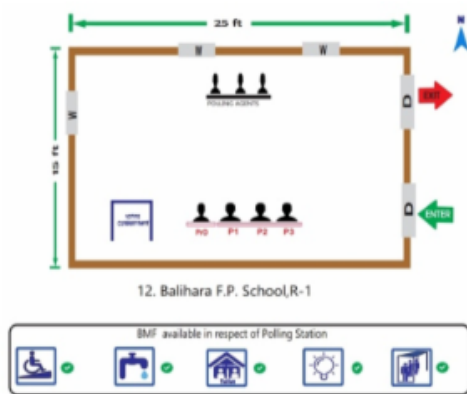

নির্বাচক নিবন্ধন আধিকারিকের স্বাক্ষর

Nazri Naksha

Google Map View

Polling Station Building Front View

Polling Station Front View

Cad View

Key MAP View

1 নাম : সুলতানা রাজিয়া পিতার নাম: সফিকুল ইসলাম বাড়ির নং : এন0078 বয়স : 30 লিঙ্গ : মহিলা	RBT2345411 ফটো উপলব্ধ	2 নাম : রাবেনা খাতুন পিতার নাম: মবিনুর রহমান বাড়ির নং : n0145 বয়স : 36 লিঙ্গ : মহিলা	RBT1525773 ফটো উপলব্ধ	3 নাম : মনোয়ার আলম পিতার নাম: আইনুদ্দিন আহাম্মদ বাড়ির নং : n0010 বয়স : 51 লিঙ্গ : পুরুষ	KSL0606640 ফটো উপলব্ধ
4 নাম : হামিদুল হক পিতার নাম: নিসারুদ্দীন আহাম্মদ বাড়ির নং : n0155 বয়স : 36 লিঙ্গ : পুরুষ	RBT0962134 ফটো উপলব্ধ	5 নাম : নারগিস বেগম পিতার নাম: নিসারুদ্দীন আহাম্মদ বাড়ির নং : n0135 বয়স : 30 লিঙ্গ : মহিলা	RBT1406784 ফটো উপলব্ধ	6 নাম : মোমেনা বেগম পিতার নাম: মইনুদ্দিন আহাম্মদ বাড়ির নং : n0063 বয়স : 63 লিঙ্গ : মহিলা	RBT1657014 ফটো উপলব্ধ
7 নাম : আকমা খাতুন স্বামীর নাম: জামিন হোসেন বাড়ির নং : এন0342 বয়স : 26 লিঙ্গ : মহিলা	RBT2429769 ফটো উপলব্ধ	8 নাম : মোয়াজ্জেম হোসেন পিতার নাম: তফাজ্জল হোসেন বাড়ির নং : n0059 বয়স : 49 লিঙ্গ : পুরুষ	KSL0613372 ফটো উপলব্ধ	9 নাম : নুরনেহার বিবি স্বামীর নাম: মোয়াজ্জেম হোসেন বাড়ির নং : n0059 বয়স : 37 লিঙ্গ : মহিলা	KSL4818191 ফটো উপলব্ধ
10 নাম : আফজাল হোসেন পিতার নাম: সৈয়দ আফতার হোসেন বাড়ির নং : n0074 বয়স : 47 লিঙ্গ : পুরুষ	KSL1601038 ফটো উপলব্ধ	11 নাম : মিষ্টার আলী পিতার নাম: তফিলুদ্দীন আহম্মেদ বাড়ির নং : n0051 বয়স : 45 লিঙ্গ : পুরুষ	RBT1193077 ফটো উপলব্ধ	12 নাম : নাজমা বিবি স্বামীর নাম: মিষ্টার আলী বাড়ির নং : n0061 বয়স : 39 লিঙ্গ : মহিলা	RBT1193069 ফটো উপলব্ধ
13 নাম : নুরবান বেগম স্বামীর নাম: মকসেদ আলী বাড়ির নং : n0064 বয়স : 66 লিঙ্গ : মহিলা	KSL0611517 ফটো উপলব্ধ	14 নাম : রসেনা বিবি স্বামীর নাম: মহফুজ আলম বাড়ির নং : n0093 বয়স : 72 লিঙ্গ : মহিলা	KSL0609636 ফটো উপলব্ধ	15 নাম : রকিবুল আলম পিতার নাম: মহফুজ আলম বাড়ির নং : n0093 বয়স : 56 লিঙ্গ : পুরুষ	KSL0609644 ফটো উপলব্ধ
16 নাম : মোজিবুর রহমান পিতার নাম: তফজ্জল হোসেন বাড়ির নং : n0059 বয়স : 38 লিঙ্গ : পুরুষ	KSL4735551 ফটো উপলব্ধ	17 নাম : হামেদা বিবি স্বামীর নাম: মকবুল হোসেন বাড়ির নং : এন0151 বয়স : 79 লিঙ্গ : মহিলা	KSL0613489 ফটো উপলব্ধ	18 নাম : অজিফা বিবি স্বামীর নাম: রকিবুল আলম বাড়ির নং : n0093 বয়স : 51 লিঙ্গ : মহিলা	KSL0609651 ফটো উপলব্ধ
19 নাম : সফরা বিবি স্বামীর নাম: খোদা বক্স বাড়ির নং : n0047 বয়স : 77 লিঙ্গ : মহিলা	KSL0610279 ফটো উপলব্ধ	20 নাম : তহমিনা বিবি স্বামীর নাম: আসেদুল ইসলাম বাড়ির নং : n0047 বয়স : 55 লিঙ্গ : মহিলা	RBT0962621 ফটো উপলব্ধ	21 নাম : হাসান তোরাব আলি পিতার নাম: নাজিরুদ্দিন আহাঃ বাড়ির নং : n0155 বয়স : 67 লিঙ্গ : পুরুষ	KSL0611418 ফটো উপলব্ধ
22 নাম : সাহিদা খাতুন স্বামীর নাম: নুর আলম বাড়ির নং : N000 বয়স : 33 লিঙ্গ : মহিলা	RBT1294453 ফটো উপলব্ধ	23 নাম : বেবি আইরিন সুলতানা স্বামীর নাম: হোসেন আহাম্মেদ রুসদী বাড়ির নং : এন0074 বয়স : 36 লিঙ্গ : মহিলা	RBT0308775 ফটো উপলব্ধ	24 নাম : রেহেনা পারভিন স্বামীর নাম: মজিবুর রহমান বাড়ির নং : n0059 বয়স : 35 লিঙ্গ : মহিলা	RBT1525716 ফটো উপলব্ধ
25 নাম : হুসনিয়ারা খাতুন স্বামীর নাম: সমদুর রহমান বাড়ির নং : এন0135 বয়স : 25 লিঙ্গ : মহিলা	RBT1971233 ফটো উপলব্ধ	26 নাম : রাসেদ আলি মায়ের নাম: রাজেদা বিবি বাড়ির নং : এন0016 বয়স : 23 লিঙ্গ : পুরুষ	RBT2343689 ফটো উপলব্ধ	27 নাম : হাকিমুন বেওয়া স্বামীর নাম: পশিরুদ্দিন আহাম্মদ বাড়ির নং : n0018 বয়স : 76 লিঙ্গ : মহিলা	KSL0611186 ফটো উপলব্ধ
28 নাম : তসলেম আলী পিতার নাম: পশিরুদ্দিন আহাম্মদ বাড়ির নং : n0018 বয়স : 55 লিঙ্গ : পুরুষ	KSL0611194 ফটো উপলব্ধ	29 নাম : সুফিয়া খাতুন পিতার নাম: সলিমুদ্দিন আহাম্মেদ বাড়ির নং : n0317 বয়স : 38 লিঙ্গ : মহিলা	RBT1417229 ফটো উপলব্ধ	30 নাম : গোলাম মোহাইমেন পিতার নাম: নজরুল ইসলাম বাড়ির নং : n0061 বয়স : 36 লিঙ্গ : পুরুষ	RBT0962811 ফটো উপলব্ধ