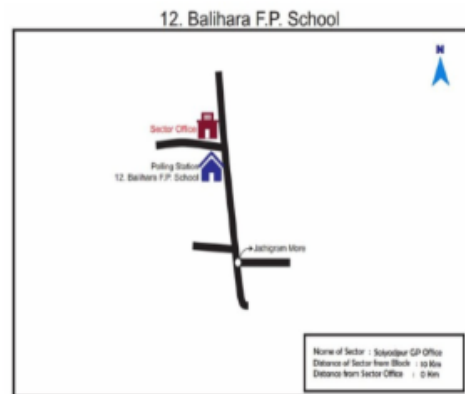

Key MAP View