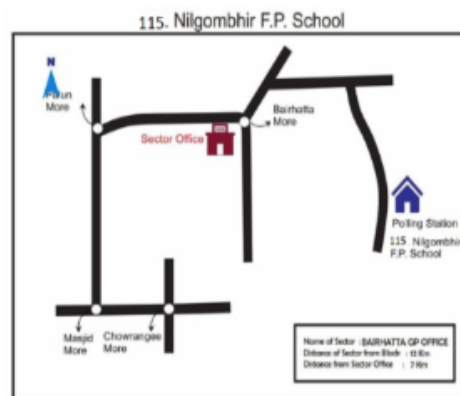

নির্বাচক নিবন্ধন আধিকারিকের স্বাক্ষর

Nazri Naksha

Google Map View

Polling Station Building Front View

Polling Station Front View

Cad View

Key MAP View

1 নাম : বাড়কী মার্ভি স্বামীর নাম: নিমাই মূর্খ বাড়ির নং : এন0000 বয়স : 41 লিঙ্গ : মহিলা	LPZ2283158 ফটো উপলব্ধ	2 নাম : মেরিনা জাহান রুনা স্বামীর নাম: মন্জুর আলী বাড়ির নং : এন0118 বয়স : 31 লিঙ্গ : মহিলা	RBT1696228 ফটো উপলব্ধ	3 নাম : সারথী মূর্খ স্বামীর নাম: কমল বাস্কে বাড়ির নং : n0182 বয়স : 35 লিঙ্গ : মহিলা	RFR0110890 ফটো উপলব্ধ
4 নাম : মেঞ্জার আলি পিতার নাম: ত্রেস্তেয়াজ আলি বাড়ির নং : এন0116 বয়স : 25 লিঙ্গ : পুরুষ	RBT1907708 ফটো উপলব্ধ	5 নাম : সাইদুর ইসলাম পিতার নাম: কাসেম আলি বাড়ির নং : n0124 বয়স : 24 লিঙ্গ : পুরুষ	RBT2213957 ফটো উপলব্ধ	6 নাম : মিনারুল ইসলাম পিতার নাম: হেবাজুদ্দিন আহামেদ বাড়ির নং : n0121 বয়স : 23 লিঙ্গ : পুরুষ	RBT2214112 ফটো উপলব্ধ
7 নাম : আক্তারুল ইসলাম মায়ের নাম: আদরি বিবি বাড়ির নং : এন0130 বয়স : 22 লিঙ্গ : পুরুষ	RBT2361608 ফটো উপলব্ধ	8 নাম : সাধু কিস্কু পিতার নাম: সুফল কিস্কু বাড়ির নং : n0022 বয়স : 66 লিঙ্গ : পুরুষ	WB/06/035/033442 ফটো উপলব্ধ	9 নাম : চেনা কিস্কু স্বামীর নাম: বিত্ত হাসদা বাড়ির নং : n0029 বয়স : 71 লিঙ্গ : মহিলা	RBT2413656 ফটো উপলব্ধ
10 নাম : হোপনা হাঁসদা পিতার নাম: বিত্ত হাঁসদা বাড়ির নং : n0029 বয়স : 45 লিঙ্গ : পুরুষ	LPZ2011823 ফটো উপলব্ধ	11 নাম : মনি বেসরা স্বামীর নাম: হোপনা হাঁসদা বাড়ির নং : n0029 বয়স : 44 লিঙ্গ : মহিলা	LPZ2011831 ফটো উপলব্ধ	12 নাম : বিনয় হাঁসদা পিতার নাম: হোপনা হাঁসদা বাড়ির নং : রায়নগর বয়স : 22 লিঙ্গ : পুরুষ	RBT2518736 ফটো উপলব্ধ
13 নাম : রবিলাল কিস্কু পিতার নাম: সুফল কিস্কু বাড়ির নং : n0019 বয়স : 56 লিঙ্গ : পুরুষ	RBT2051266 ফটো উপলব্ধ	14 নাম : সুরজমনী মূর্খা স্বামীর নাম: সাধু কিস্কু বাড়ির নং : n0022 বয়স : 59 লিঙ্গ : মহিলা	LPZ1744523 ফটো উপলব্ধ	15 নাম : চিরঞ্জীৎ কিস্কু পিতার নাম: রবিলাল কিস্কু বাড়ির নং : 0019 বয়স : 29 লিঙ্গ : পুরুষ	RBT1875699 ফটো উপলব্ধ
16 নাম : মেহেবুবা খাতুন স্বামীর নাম: সাইদুর রহমান বাড়ির নং : n0120 বয়স : 24 লিঙ্গ : মহিলা	RBT2214187 ফটো উপলব্ধ	17 নাম : মেহেবুবা খাতুন স্বামীর নাম: মুরশিদ আলম বাড়ির নং : n0119 বয়স : 29 লিঙ্গ : মহিলা	RBT2214252 ফটো উপলব্ধ	18 নাম : সামিম সারওয়াজ পিতার নাম: হাসেন মহাম্মদ বাড়ির নং : n0119 বয়স : 24 লিঙ্গ : পুরুষ	RBT2213809 ফটো উপলব্ধ
19 নাম : সবিনা খাতুন মায়ের নাম: আয়েশা বিবি বাড়ির নং : এন0131 বয়স : 26 লিঙ্গ : মহিলা	RBT1907534 ফটো উপলব্ধ	20 নাম : সারমিনা খাতুন বিবি স্বামীর নাম: ওয়াজেদ আলী বাড়ির নং : n0058 বয়স : 40 লিঙ্গ : মহিলা	RBT1057728 ফটো উপলব্ধ	21 নাম : ভাগ্যরানী টুডু স্বামীর নাম: সিমেন হেমরম বাড়ির নং : n0044 বয়স : 37 লিঙ্গ : মহিলা	RBT1838440 ফটো উপলব্ধ
22 নাম : আরতি টুডু স্বামীর নাম: জালসা হেমরম বাড়ির নং : n0043 বয়স : 30 লিঙ্গ : মহিলা	RBT1874981 ফটো উপলব্ধ	23 নাম : বাসন্তি টুডু স্বামীর নাম: জামিন মূর্খ বাড়ির নং : নং0008 বয়স : 26 লিঙ্গ : মহিলা	RBT2378008 ফটো উপলব্ধ	24 নাম : সেলিনা পারভিন পিতার নাম: আজাজুল হক বাড়ির নং : n0140 বয়স : 26 লিঙ্গ : মহিলা	RBT1895473 ফটো উপলব্ধ
25 নাম : অনিমা বর্মন স্বামীর নাম: গোবিন্দ রাজবনংশী বাড়ির নং : এন0079 বয়স : 31 লিঙ্গ : মহিলা	RBT1907492 ফটো উপলব্ধ	26 নাম : নন্দিতা বর্মন স্বামীর নাম: নারদ রাজবনংশী বাড়ির নং : এন0071 বয়স : 21 লিঙ্গ : মহিলা	RBT2446987 ফটো উপলব্ধ	27 নাম : সর্দার বাস্কে পিতার নাম: গাডু বাস্কে বাড়ির নং : n0016 বয়স : 56 লিঙ্গ : পুরুষ	RBT2591352 ফটো উপলব্ধ
28 নাম : বিশ্বনাথ মূর্খা পিতার নাম: জ্যাঠা মূর্খা বাড়ির নং : n0046 বয়স : 51 লিঙ্গ : পুরুষ	WB/06/035/033156 ফটো উপলব্ধ	29 নাম : মুঙ্গলী বাস্কে স্বামীর নাম: জ্যাঠা মূর্খা বাড়ির নং : n0046 বয়স : 71 লিঙ্গ : মহিলা	WB/06/035/033080 ফটো উপলব্ধ	30 নাম : সীমা বাস্কে পিতার নাম: গোবিন্দ বাস্কে বাড়ির নং : এন0013 বয়স : 22 লিঙ্গ : মহিলা	RBT2361574 ফটো উপলব্ধ