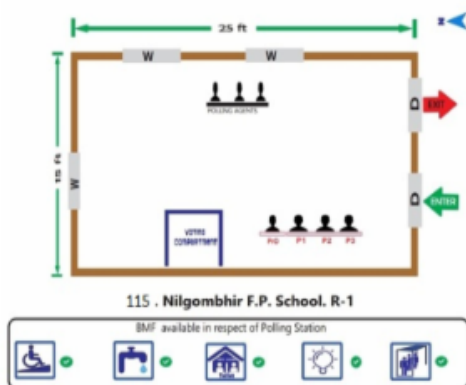

নির্বাচক নিবন্ধন আধিকারিকের স্বাক্ষর

Nazri Naksha

Google Map View

Polling Station Building Front View

Polling Station Front View

Cad View

Key MAP View

1 নাম : বাড়কী মার্ভি স্বামীর নাম: নিমাই মূর্খ বাড়ির নং : এন0000 বয়স : 41 লিঙ্গ : মহিলা	LPZ2283158 ফটো উপলব্ধ	2 নাম : মেরিনা জাহান রুনা স্বামীর নাম: মন্জুর আলী বাড়ির নং : এন0118 বয়স : 31 লিঙ্গ : মহিলা	RBT1696228 ফটো উপলব্ধ	3 নাম : সারথী মূর্খ স্বামীর নাম: কমল বাস্কে বাড়ির নং : n0182 বয়স : 35 লিঙ্গ : মহিলা	RFR0110890 ফটো উপলব্ধ
4 নাম : মেঞ্জার আলি পিতার নাম: ত্রেস্তেয়াজ আলি বাড়ির নং : এন0116 বয়স : 25 লিঙ্গ : পুরুষ	RBT1907708 ফটো উপলব্ধ	5 নাম : সাইদুর ইসলাম পিতার নাম: কাসেম আলি বাড়ির নং : n0124 বয়স : 24 লিঙ্গ : পুরুষ	RBT2213957 ফটো উপলব্ধ	6 নাম : মিনারুল ইসলাম পিতার নাম: হেবাজুদ্দিন আহামেদ বাড়ির নং : n0121 বয়স : 23 লিঙ্গ : পুরুষ	RBT2214112 ফটো উপলব্ধ
7 নাম : আক্তারুল ইসলাম মায়ের নাম: আদরি বিবি বাড়ির নং : এন0130 বয়স : 22 লিঙ্গ : পুরুষ	RBT2361608 ফটো উপলব্ধ	8 নাম : সাধু কিস্কু পিতার নাম: সুফল কিস্কু বাড়ির নং : n0022 বয়স : 66 লিঙ্গ : পুরুষ	WB/06/035/033442 ফটো উপলব্ধ	9 নাম : চেনা কিস্কু স্বামীর নাম: বিত্ত হাসদা বাড়ির নং : n0029 বয়স : 71 লিঙ্গ : মহিলা	RBT2413656 ফটো উপলব্ধ
10 নাম : হোপনা হাঁসদা পিতার নাম: বিত্ত হাঁসদা বাড়ির নং : n0029 বয়স : 45 লিঙ্গ : পুরুষ	LPZ2011823 ফটো উপলব্ধ	11 নাম : মনি বেসরা স্বামীর নাম: হোপনা হাঁসদা বাড়ির নং : n0029 বয়স : 44 লিঙ্গ : মহিলা	LPZ2011831 ফটো উপলব্ধ	12 নাম : বিনয় হাঁসদা পিতার নাম: হোপনা হাঁসদা বাড়ির নং : রায়নগর বয়স : 22 লিঙ্গ : পুরুষ	RBT2518736 ফটো উপলব্ধ
13 নাম : রবিলাল কিস্কু পিতার নাম: সুফল কিস্কু বাড়ির নং : n0019 বয়স : 56 লিঙ্গ : পুরুষ	RBT2051266 ফটো উপলব্ধ	14 নাম : সুরজমনী মূর্খা স্বামীর নাম: সাধু কিস্কু বাড়ির নং : n0022 বয়স : 59 লিঙ্গ : মহিলা	LPZ1744523 ফটো উপলব্ধ	15 নাম : চিরঞ্জীৎ কিস্কু পিতার নাম: রবিলাল কিস্কু বাড়ির নং : 0019 বয়স : 29 লিঙ্গ : পুরুষ	RBT1875699 ফটো উপলব্ধ
16 নাম : মেহেবুবা খাতুন স্বামীর নাম: সাইদুর রহমান বাড়ির নং : n0120 বয়স : 24 লিঙ্গ : মহিলা	RBT2214187 ফটো উপলব্ধ	17 নাম : মেহেবুবা খাতুন স্বামীর নাম: মুরশিদ আলম বাড়ির নং : n0119 বয়স : 29 লিঙ্গ : মহিলা	RBT2214252 ফটো উপলব্ধ	18 নাম : সামিম সারওয়াজ পিতার নাম: হাসেন মহাম্মদ বাড়ির নং : n0119 বয়স : 24 লিঙ্গ : পুরুষ	RBT2213809 ফটো উপলব্ধ
19 নাম : সবিনা খাতুন মায়ের নাম: আয়েশা বিবি বাড়ির নং : এন0131 বয়স : 26 লিঙ্গ : মহিলা	RBT1907534 ফটো উপলব্ধ	20 নাম : সারমিনা খাতুন বিবি স্বামীর নাম: ওয়াজেদ আলী বাড়ির নং : n0058 বয়স : 40 লিঙ্গ : মহিলা	RBT1057728 ফটো উপলব্ধ	21 নাম : ভাগ্যরানী টুডু স্বামীর নাম: সিমেন হেমরম বাড়ির নং : n0044 বয়স : 37 লিঙ্গ : মহিলা	RBT1838440 ফটো উপলব্ধ
22 নাম : আরতি টুডু স্বামীর নাম: জালসা হেমরম বাড়ির নং : n0043 বয়স : 30 লিঙ্গ : মহিলা	RBT1874981 ফটো উপলব্ধ	23 নাম : বাসন্তি টুডু স্বামীর নাম: জামিন মূর্খ বাড়ির নং : নং0008 বয়স : 26 লিঙ্গ : মহিলা	RBT2378008 ফটো উপলব্ধ	24 নাম : সেলিনা পারভিন পিতার নাম: আজাজুল হক বাড়ির নং : n0140 বয়স : 26 লিঙ্গ : মহিলা	RBT1895473 ফটো উপলব্ধ
25 নাম : অনিমা বর্মন স্বামীর নাম: গোবিন্দ রাজবনংশী বাড়ির নং : এন0079 বয়স : 31 লিঙ্গ : মহিলা	RBT1907492 ফটো উপলব্ধ	26 নাম : নন্দিতা বর্মন স্বামীর নাম: নারদ রাজবনংশী বাড়ির নং : এন0071 বয়স : 21 লিঙ্গ : মহিলা	RBT2446987 ফটো উপলব্ধ	27 নাম : সর্দার বাস্কে পিতার নাম: গাডু বাস্কে বাড়ির নং : n0016 বয়স : 56 লিঙ্গ : পুরুষ	RBT2591352 ফটো উপলব্ধ
28 নাম : বিশ্বনাথ মূর্খা পিতার নাম: জ্যাঠা মূর্খা বাড়ির নং : n0046 বয়স : 51 লিঙ্গ : পুরুষ	WB/06/035/033156 ফটো উপলব্ধ	29 নাম : মুঙ্গলী বাস্কে স্বামীর নাম: জ্যাঠা মূর্খা বাড়ির নং : n0046 বয়স : 71 লিঙ্গ : মহিলা	WB/06/035/033080 ফটো উপলব্ধ	30 নাম : সীমা বাস্কে পিতার নাম: গোবিন্দ বাস্কে বাড়ির নং : এন0013 বয়স : 22 লিঙ্গ : মহিলা	RBT2361574 ফটো উপলব্ধ